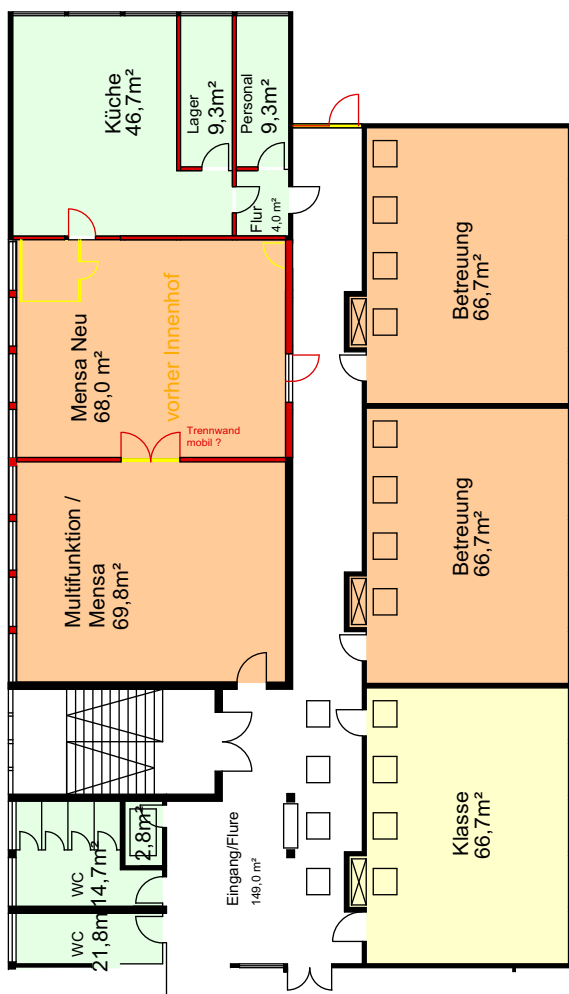

PLANUNG

BESTAND

ERDGESCHOSS / UNTERGESCHOSS

OBERGESCHOSS

Grundschule auf der Wanne

Sporthalle Philosophenweg

A

B

ÖFZ

LAGEPLAN