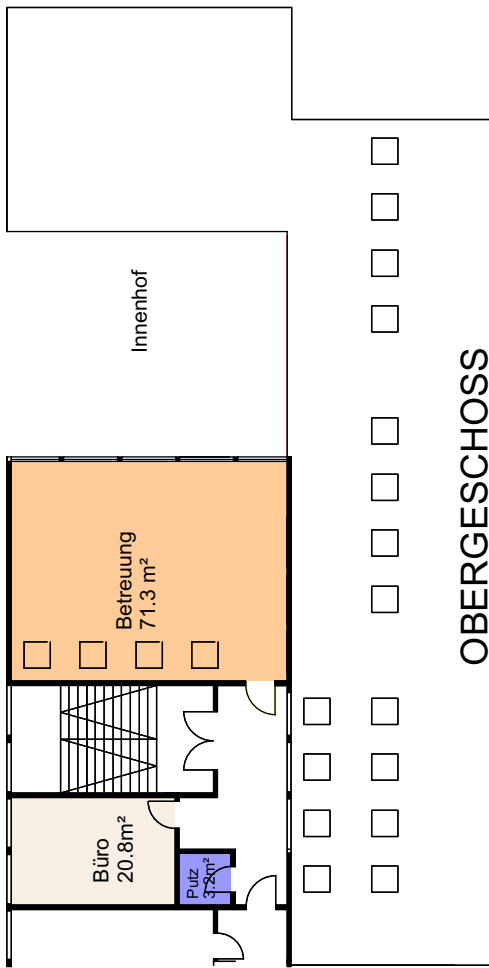

PLANUNG

BESTAND

ERDGESCHOSS / UNTERGESCHOSS

OBERGESCHOSS

Grundschule auf der Wanne

Sporthalle Philosophenweg

A

B

ÖFZ

LAGEPLAN