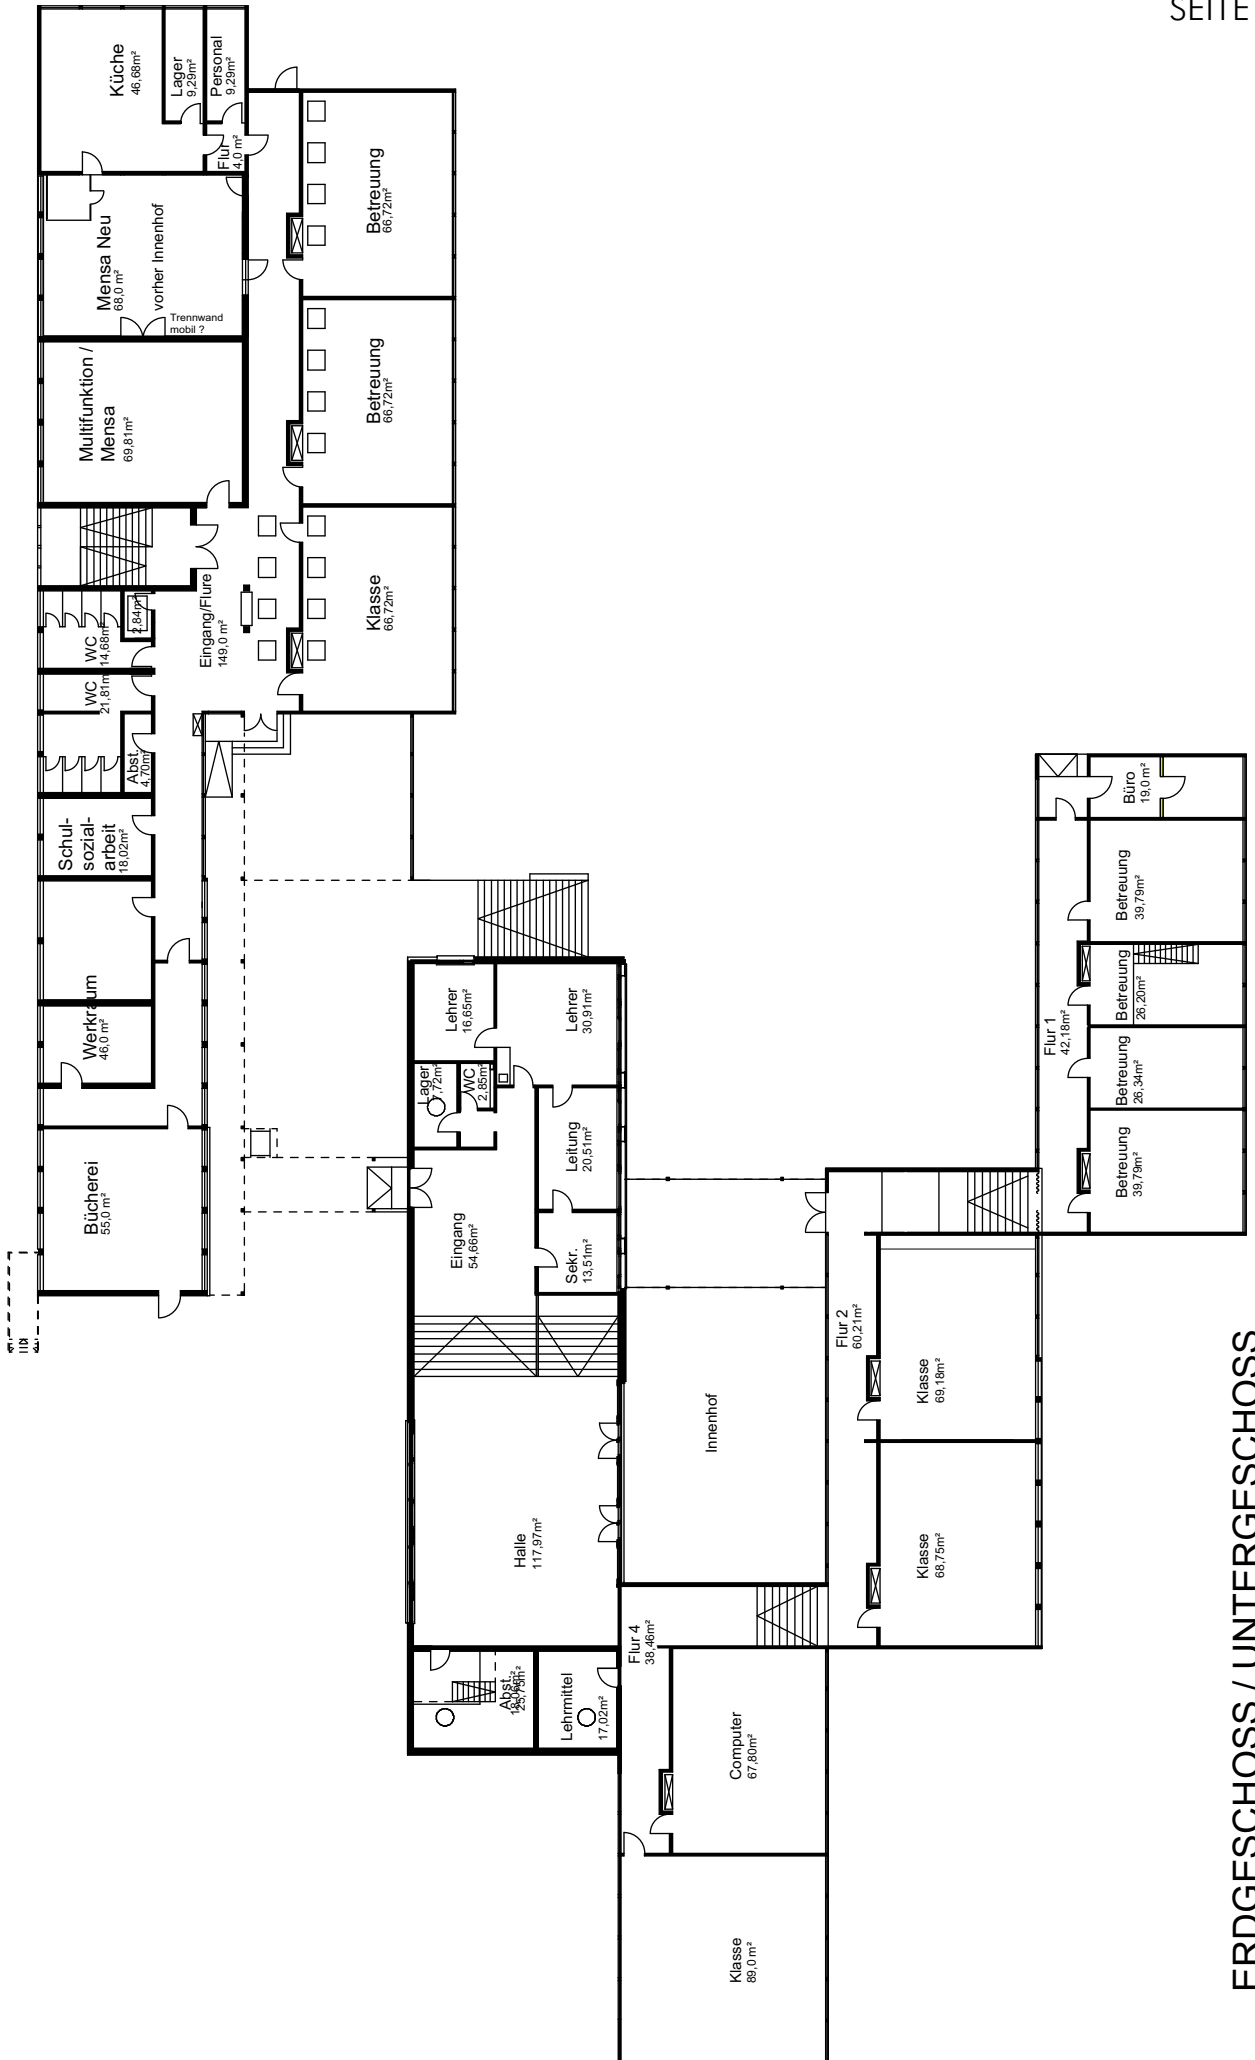

PLANUNG

BESTAND

ERDGESCHOSS / UNTERGESCHOSS

OBERGESCHOSS

Grundschule auf der Wanne

Sporthalle Philosophenweg

A

B

ÖFZ

LAGEPLAN