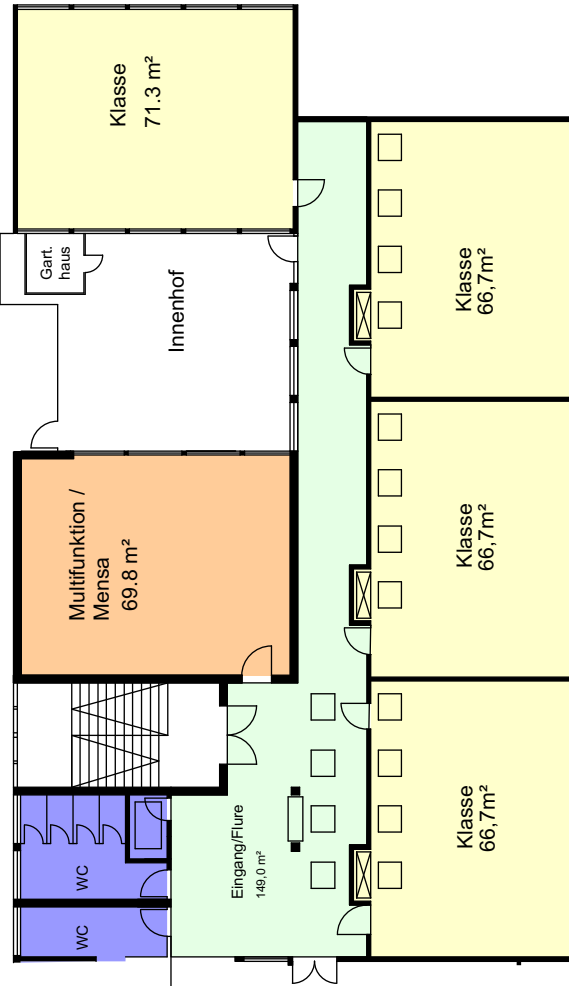

PLANUNG

BESTAND

ERDGESCHOSS / UNTERGESCHOSS

OBERGESCHOSS

Grundschule auf der Wanne

Sporthalle Philosophenweg

A

B

ÖFZ

LAGEPLAN