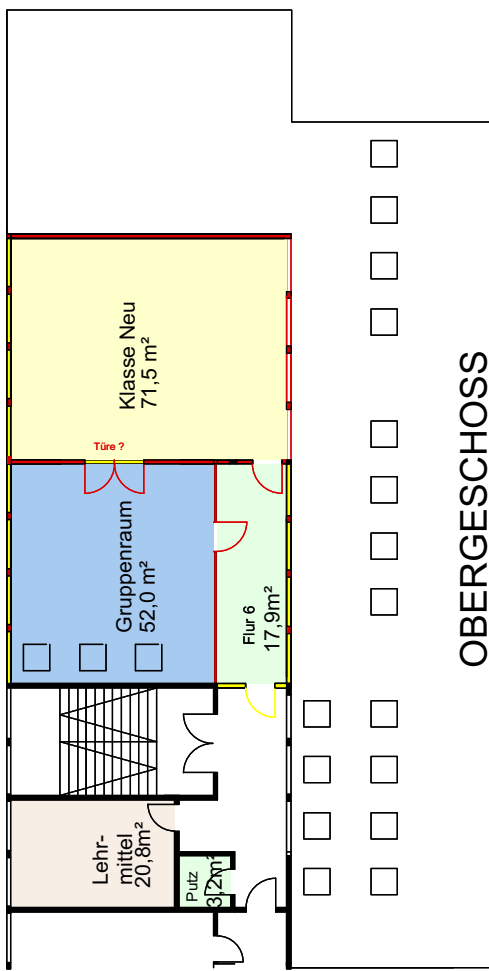

PLANUNG

BESTAND

ERDGESCHOSS / UNTERGESCHOSS

OBERGESCHOSS

Grundschule auf der Wanne

Sporthalle Philosophenweg

A

B

ÖFZ

LAGEPLAN