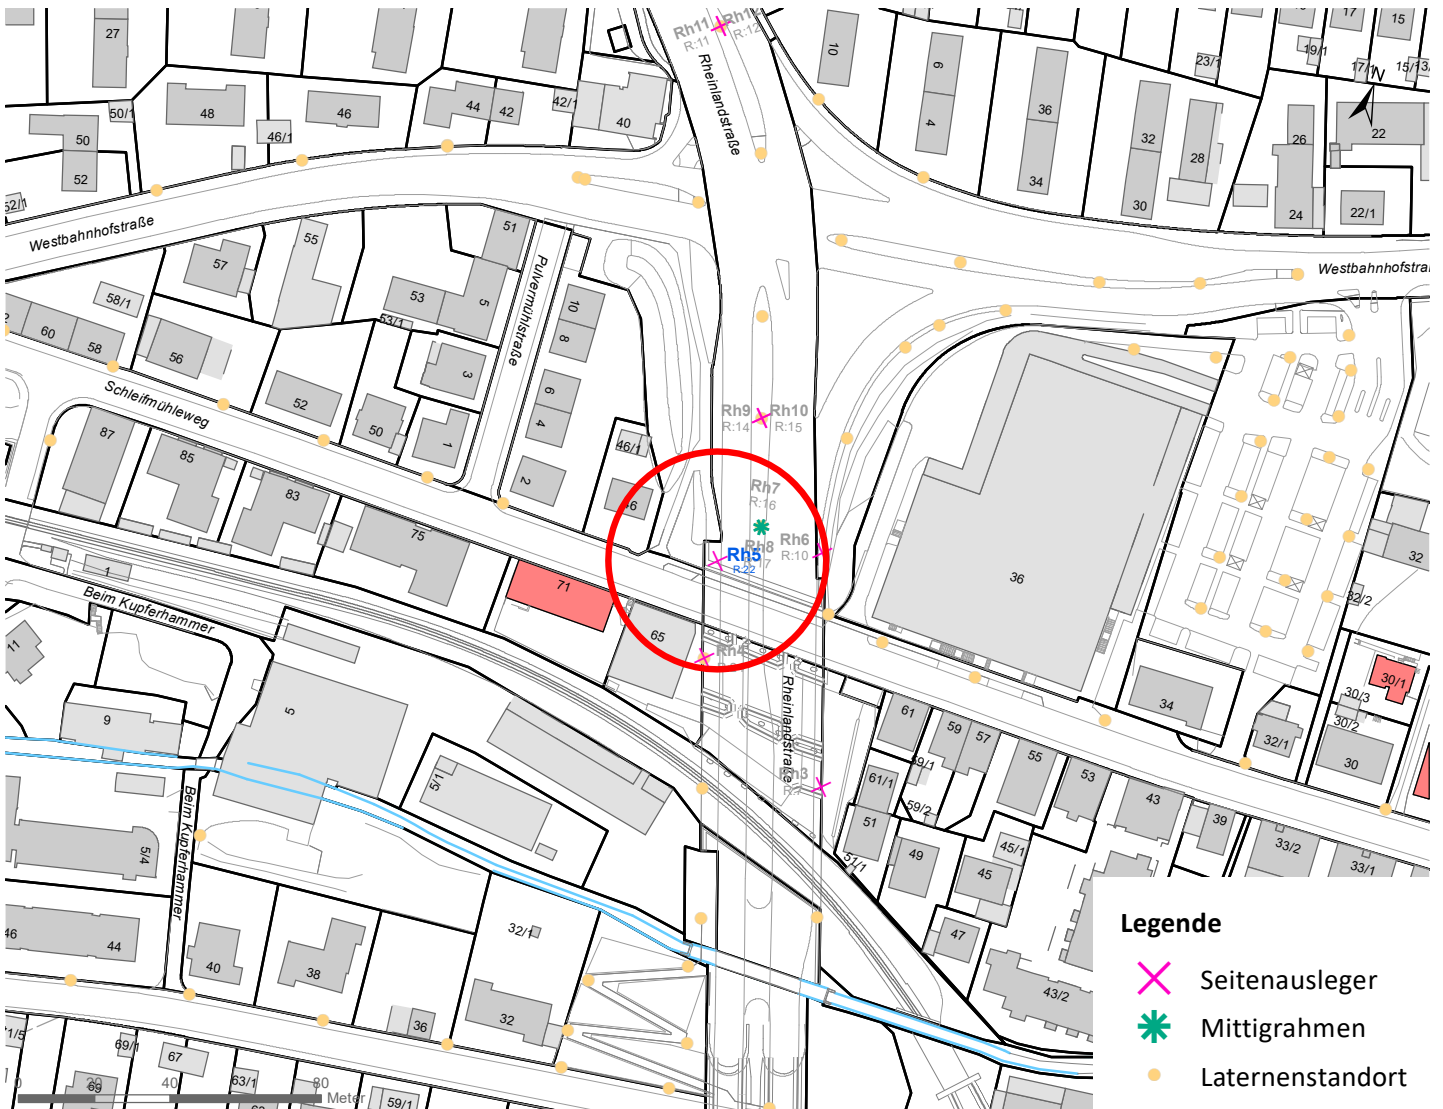

Lage im Stadtgebiet:

Foto:

Detailkarte:

Hängestelle Rü2 / Rümelinstraße

Art: Seitenausleger; 2 Plakate

Lage im Stadtgebiet:

Foto:

Detailkarte:

Hängestelle Wh3 / Weilheim

Art: Seitenausleger; 2 Plakate

Lage im Stadtgebiet:

Foto:

Detailkarte:

Legende

- ✕ Seitenausleger
- ✱ Mittigrahmen
- Laternenstandort

Hängestelle Rh5 / Rheinlandstraße

Art: Seitenausleger; 2 Plakate

Lage im Stadtgebiet:

Foto:

Detailkarte:

Hängestelle Rh21 / Rheinlandstraße

Art: Mittigrahmen; 1 Plakate

Lage im Stadtgebiet:

Foto:

Detailkarte: