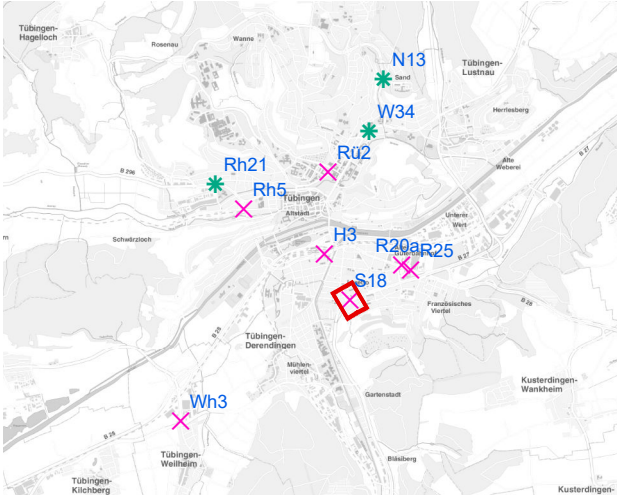

Legende

- × Seitenausleger
- * Mittigrahmen

0 0,55 1,1
km

Hängestelle W34 / Wilhelmstraße

Art: Mittigrahmen; 1 Plakate

Lage im Stadtgebiet:

Foto:

Detailkarte:

Hängestelle N13 / Nordring

Art: Mittigrahmen; 1 Plakate

Lage im Stadtgebiet:

Foto:

Detailkarte:

Hängestelle S18 / Stuttgarter Straße

Art: Seitenausleger; 2 Plakate

Lage im Stadtgebiet:

Foto:

Detailkarte:

Hängestelle H3 / Hegelstraße

Art: Seitenausleger; 2 Plakate

Lage im Stadtgebiet:

Foto:

Detailkarte:

Hängestelle R20a / Reutlinger Straße

Lage im Stadtgebiet:

Foto:

Detailkarte:

Hängestelle Rü2 / Rümelinstraße

Art: Seitenausleger; 2 Plakate

Lage im Stadtgebiet:

Foto:

Detailkarte: