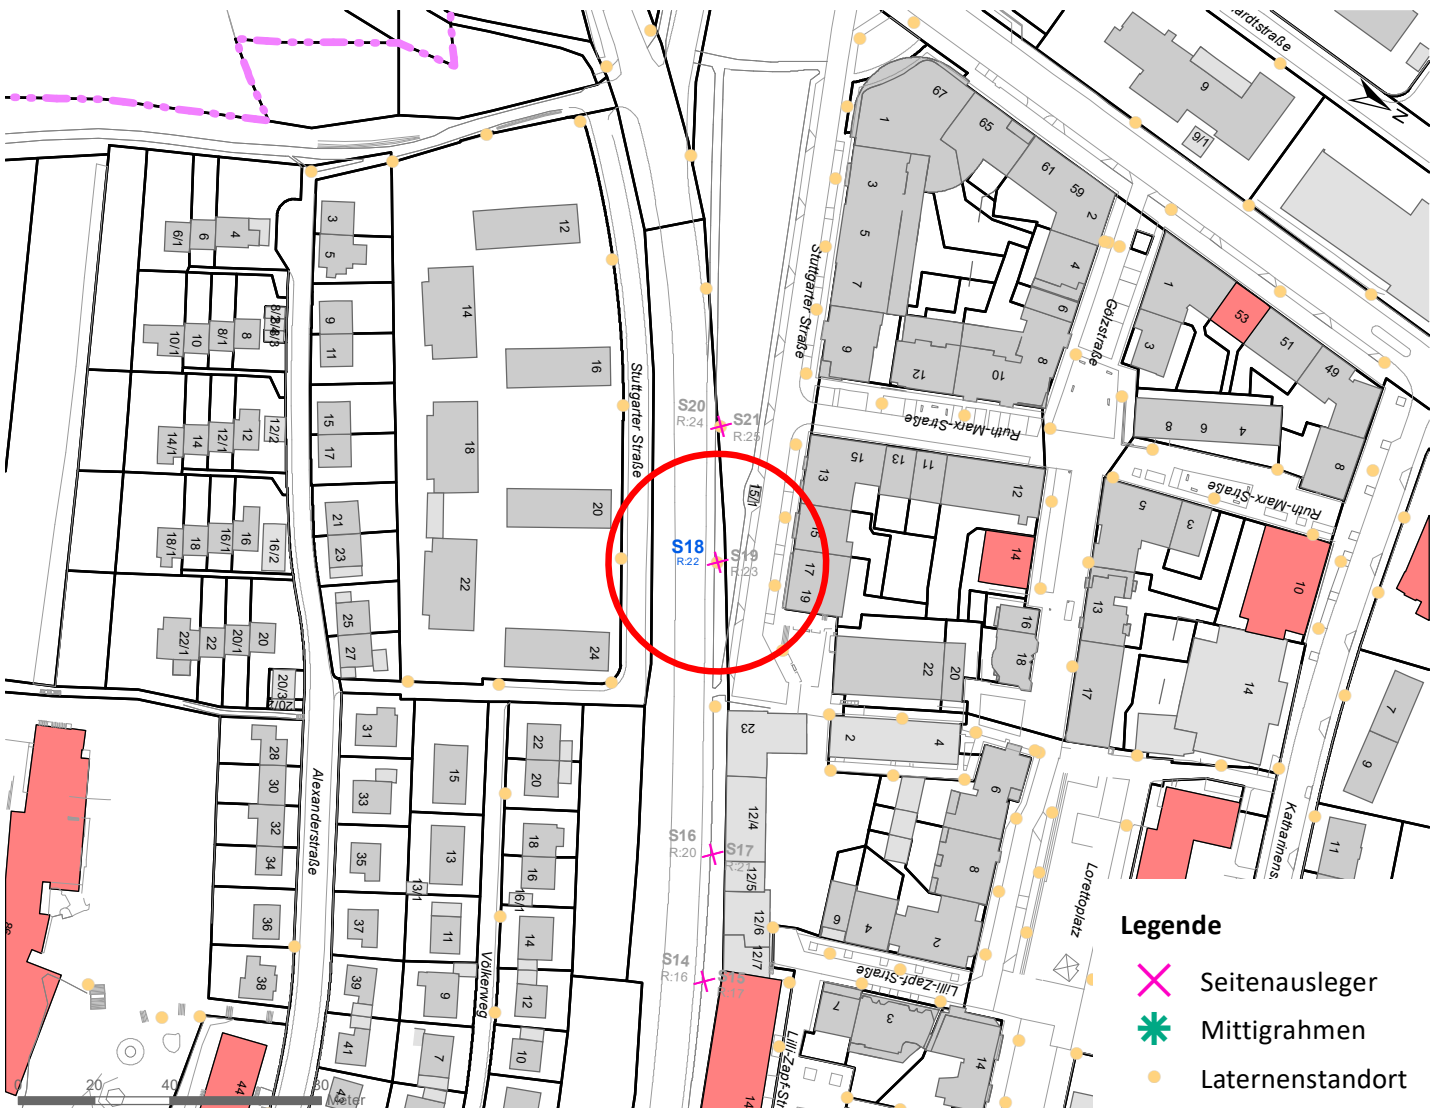

Legende

- × Seitenausleger
- * Mittigrahmen

0 0,55 1,1
km

Hängestelle W34 / Wilhelmstraße

Art: Mittigrahmen; 1 Plakate

Lage im Stadtgebiet:

Foto:

Detailkarte:

Hängestelle N13 / Nordring

Art: Mittigrahmen; 1 Plakate

Lage im Stadtgebiet:

Foto:

Detailkarte:

Hängestelle S18 / Stuttgarter Straße

Art: Seitenausleger; 2 Plakate

Lage im Stadtgebiet:

Foto:

Detailkarte:

Hängestelle H3 / Hegelstraße

Art: Seitenausleger; 2 Plakate

Lage im Stadtgebiet:

Foto:

Detailkarte:

Hängestelle R20a / Reutlinger Straße

Art: Seitenausleger; 2 Plakate

Lage im Stadtgebiet:

Foto:

Detailkarte:

Legende

- ✕ Seitenausleger
- ★ Mittigrahmen
- Laternenstandort

Hängestelle R25 / Reutlinger Straße

Art: Seitenausleger; 2 Plakate