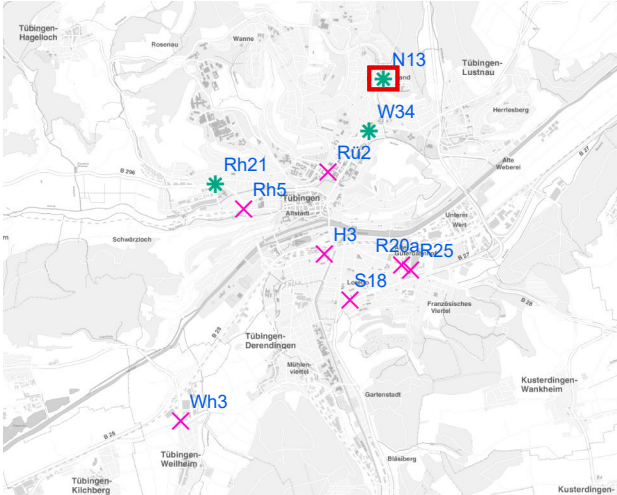

Legende

- × Seitenausleger
- * Mittigrahmen

0 0,55 1,1
km

Hängestelle W34 / Wilhelmstraße

Art: Mittigrahmen; 1 Plakate

Lage im Stadtgebiet:

Foto:

Detailkarte:

Hängestelle N13 / Nordring

Art: Mittigrahmen; 1 Plakate

Lage im Stadtgebiet:

Foto:

Detailkarte:

Hängestelle S18 / Stuttgarter Straße

Art: Seitenausleger; 2 Plakate

Lage im Stadtgebiet:

Foto:

Detailkarte:

Hängestelle H3 / Hegelstraße

Art: Seitenausleger; 2 Plakate

Lage im Stadtgebiet:

Foto:

Detailkarte:

Hängestelle R20a / Reutlinger Straße

Lage im Stadtgebiet:

Foto:

Detailkarte:

Hängestelle Rü2 / Rümelinstraße

Art: Seitenausleger; 2 Plakate

Lage im Stadtgebiet:

Foto:

Detailkarte: