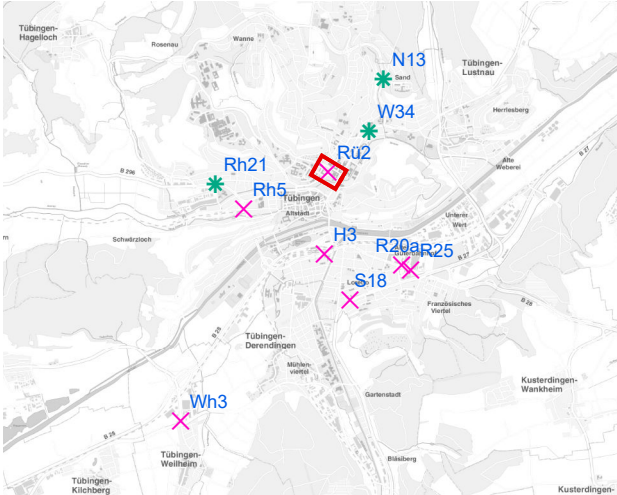

Foto:

Detailkarte:

Hängestelle H3 / Hegelstraße

Art: Seitenausleger; 2 Plakate

Lage im Stadtgebiet:

Foto:

Detailkarte:

Hängestelle R20a / Reutlinger Straße

Art: Seitenausleger; 2 Plakate

Lage im Stadtgebiet:

Foto:

Detailkarte:

Legende

- ✕ Seitenausleger
- ★ Mittigrahmen
- Laternenstandort

Hängestelle R25 / Reutlinger Straße

Art: Seitenausleger; 2 Plakate

Lage im Stadtgebiet:

Foto:

Detailkarte:

Hängestelle Rü2 / Rümelinstraße

Art: Seitenausleger; 2 Plakate

Lage im Stadtgebiet:

Foto:

Detailkarte:

Art: Seitenausleger; 2 Plakate

Lage im Stadtgebiet:

Foto:

Detailkarte:

Hängestelle Rh21 / Rheinlandstraße

Art: Mittigrahmen; 1 Plakate

Lage im Stadtgebiet:

Foto: