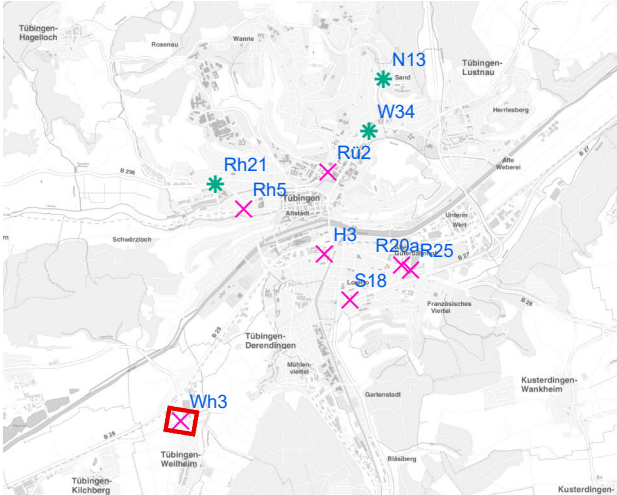

Lage im Stadtgebiet:

Foto:

Detailkarte:

Hängestelle Rü2 / Rümelinstraße

Art: Seitenausleger; 2 Plakate

Lage im Stadtgebiet:

Foto:

Detailkarte:

Hängestelle Wh3 / Weilheim

Art: Seitenausleger; 2 Plakate

Lage im Stadtgebiet:

Foto:

Detailkarte:

Legende

- ✕ Seitenausleger
- ✱ Mittigrahmen
- Laternenstandort

Hängestelle Rh5 / Rheinlandstraße

Art: Seitenausleger; 2 Plakate

Lage im Stadtgebiet:

Foto:

Detailkarte:

Hängestelle Rh21 / Rheinlandstraße

Art: Mittigrahmen; 1 Plakate

Lage im Stadtgebiet:

Foto:

Detailkarte: