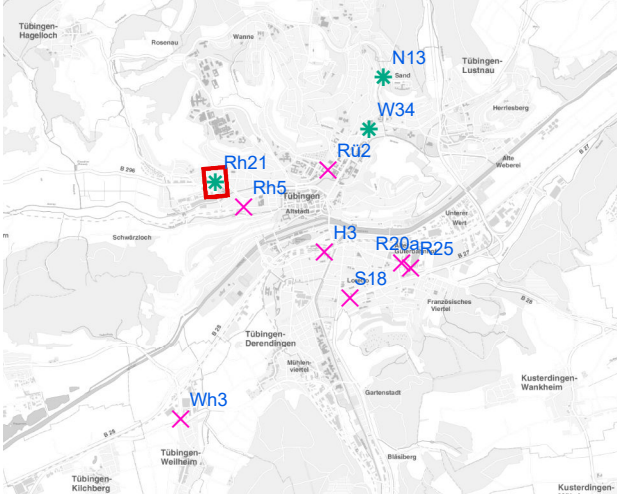

Foto:

Detailkarte:

Hängestelle H3 / Hegelstraße

Art: Seitenausleger; 2 Plakate

Lage im Stadtgebiet:

Foto:

Detailkarte:

Hängestelle R20a / Reutlinger Straße

Hängestelle Wh3 / Weilheim

Art: Seitenausleger; 2 Plakate

Lage im Stadtgebiet:

Foto:

Detailkarte:

Legende

- ✕ Seitenausleger
- ✱ Mittigrahmen
- Laternenstandort

Hängestelle Rh5 / Rheinlandstraße

Art: Seitenausleger; 2 Plakate

Lage im Stadtgebiet:

Foto:

Detailkarte:

Hängestelle Rh21 / Rheinlandstraße

Art: Mittigrahmen; 1 Plakate

Lage im Stadtgebiet:

Foto:

Detailkarte: