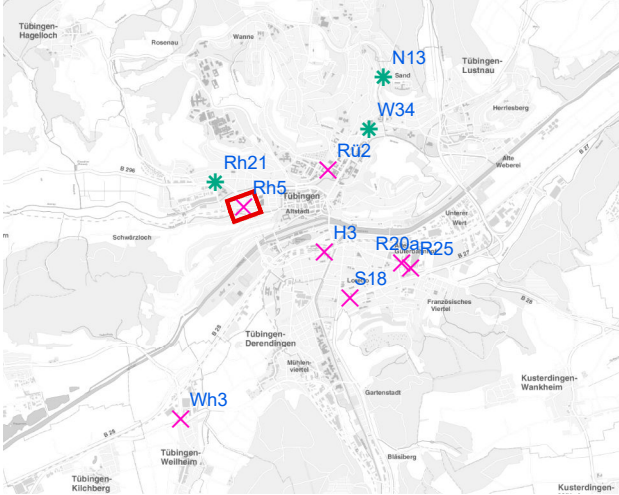

Foto:

Detailkarte:

Hängestelle H3 / Hegelstraße

Art: Seitenausleger; 2 Plakate

Lage im Stadtgebiet:

Foto:

Detailkarte:

Hängestelle R20a / Reutlinger Straße

Hängestelle Wh3 / Weilheim

Art: Seitenausleger; 2 Plakate

Lage im Stadtgebiet:

Foto:

Detailkarte:

Legende

- ✕ Seitenausleger
- ✱ Mittigrahmen
- Laternenstandort

Hängestelle Rh5 / Rheinlandstraße

Art: Seitenausleger; 2 Plakate

Lage im Stadtgebiet:

Foto:

Detailkarte:

Hängestelle Rh21 / Rheinlandstraße

Art: Mittigrahmen; 1 Plakate

Lage im Stadtgebiet:

Foto:

Detailkarte: