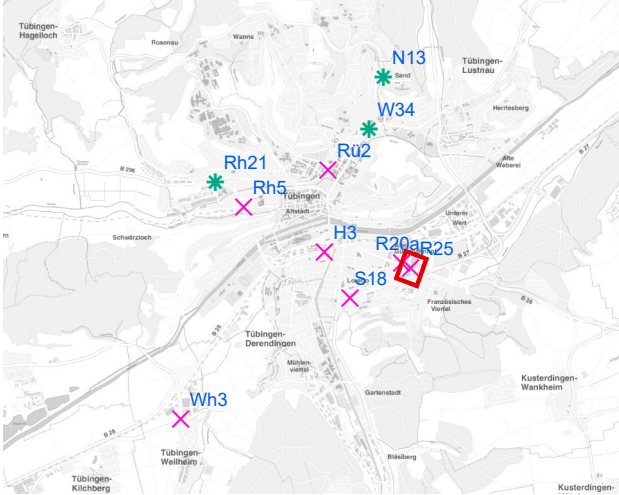

Foto:

Detailkarte:

Hängestelle H3 / Hegelstraße

Art: Seitenausleger; 2 Plakate

Lage im Stadtgebiet:

Foto:

Detailkarte:

Hängestelle R20a / Reutlinger Straße

Art: Seitenausleger; 2 Plakate

Lage im Stadtgebiet:

Foto:

Detailkarte:

Legende

- ✕ Seitenausleger
- ★ Mittigrahmen
- Laternenstandort

Hängestelle R25 / Reutlinger Straße

Art: Seitenausleger; 2 Plakate

Lage im Stadtgebiet:

Foto:

Detailkarte:

Hängestelle Rü2 / Rümelinstraße

Art: Seitenausleger; 2 Plakate

Lage im Stadtgebiet:

Foto:

Detailkarte:

Art: Seitenausleger; 2 Plakate

Lage im Stadtgebiet:

Foto:

Detailkarte:

Hängestelle Rh21 / Rheinlandstraße

Art: Mittigrahmen; 1 Plakate

Lage im Stadtgebiet:

Foto: