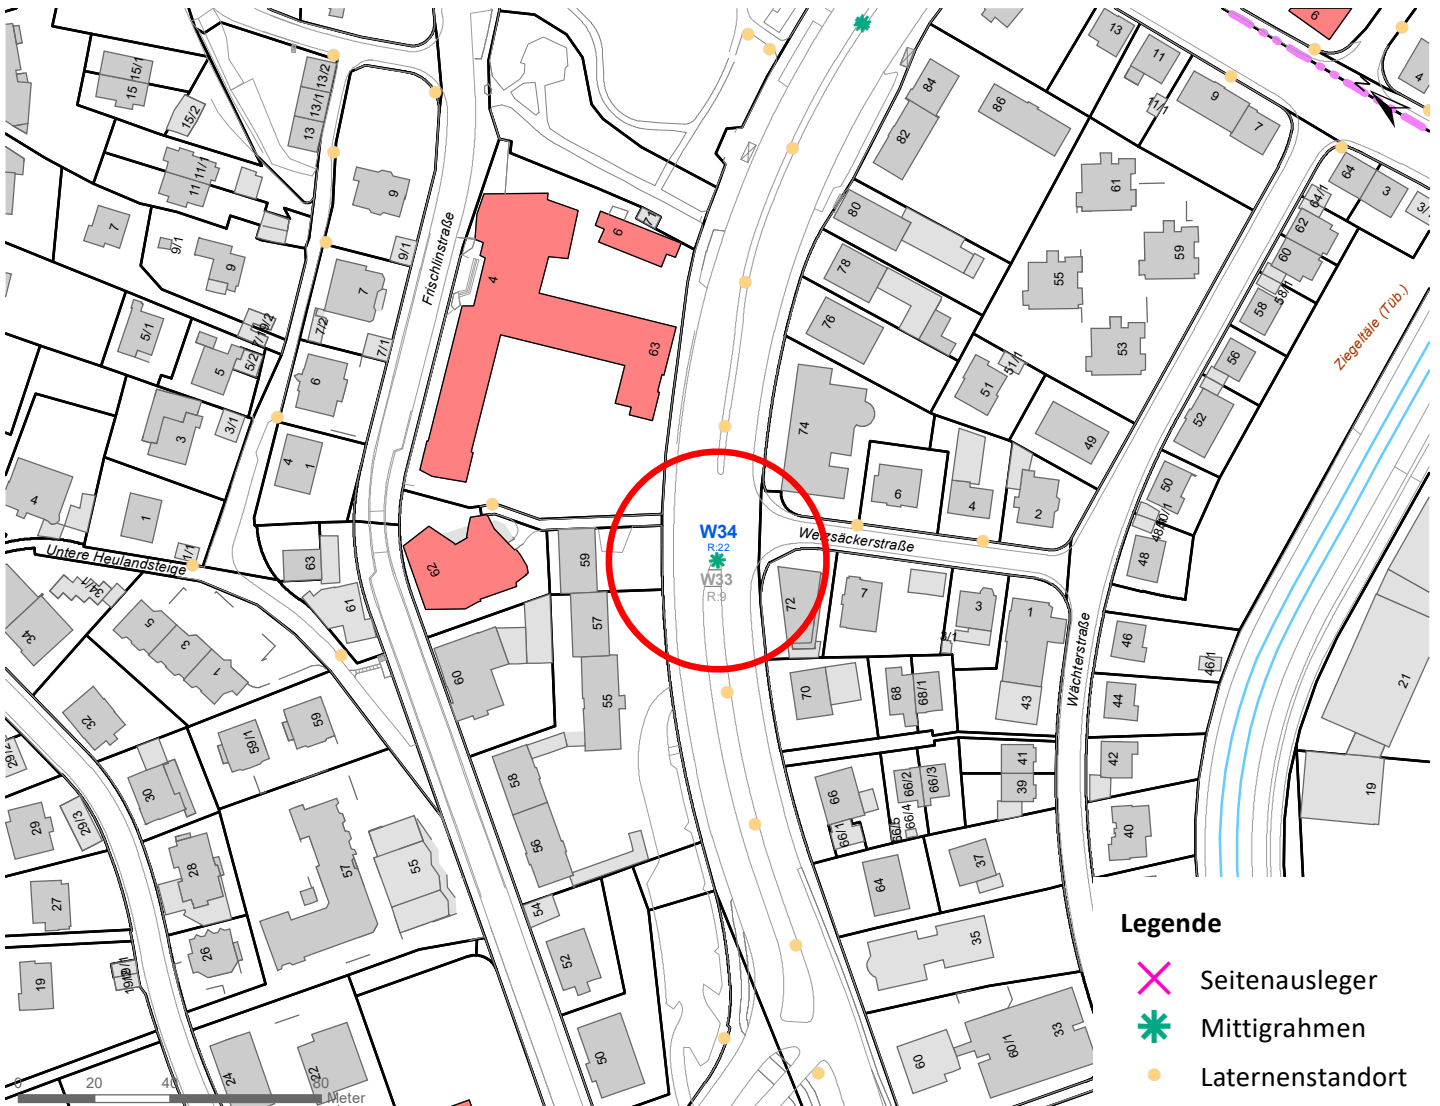

Plakatstandorte: Route 22

17 Plakate; Gebühr pro Tag: 2,70 Euro

Amtlicher Stadtplan © Universitätsstadt Tübingen
Grafik / Daten: Fachabteilung Geoinformation / Fachabteilung Ordnung und Gewerbe

Hängestelle	Lage	Plakate	Gebühr in Euro
W34	Wilhelmstraße	1	0,20
N13	Nordring	1	0,20
S18	Stuttgarter Straße	2	0,30
H3	Hegelstraße	2	0,30
R20a	Reutlinger Straße	2	0,30
R25	Reutlinger Straße	2	0,30
Rü2	Rümelinstraße	2	0,30
Wh3	Weilheim	2	0,30
Rh5	Rheinlandstraße	2	0,30
Rh21	Rheinlandstraße	1	0,20

Legende

- × Seitenausleger
- * Mittigrahmen

0 0,55 1,1
km

Hängestelle W34 / Wilhelmstraße

Art: Mittigrahmen; 1 Plakate

Lage im Stadtgebiet:

Foto:

Detailkarte:

Hängestelle N13 / Nordring

Art: Mittigrahmen; 1 Plakate

Lage im Stadtgebiet:

Foto:

Detailkarte:

Hängestelle S18 / Stuttgarter Straße

Art: Seitenausleger; 2 Plakate

Lage im Stadtgebiet:

Foto:

Detailkarte:

Hängestelle H3 / Hegelstraße

Art: Seitenausleger; 2 Plakate

Lage im Stadtgebiet:

Foto:

Detailkarte:

Hängestelle R20a / Reutlinger Straße