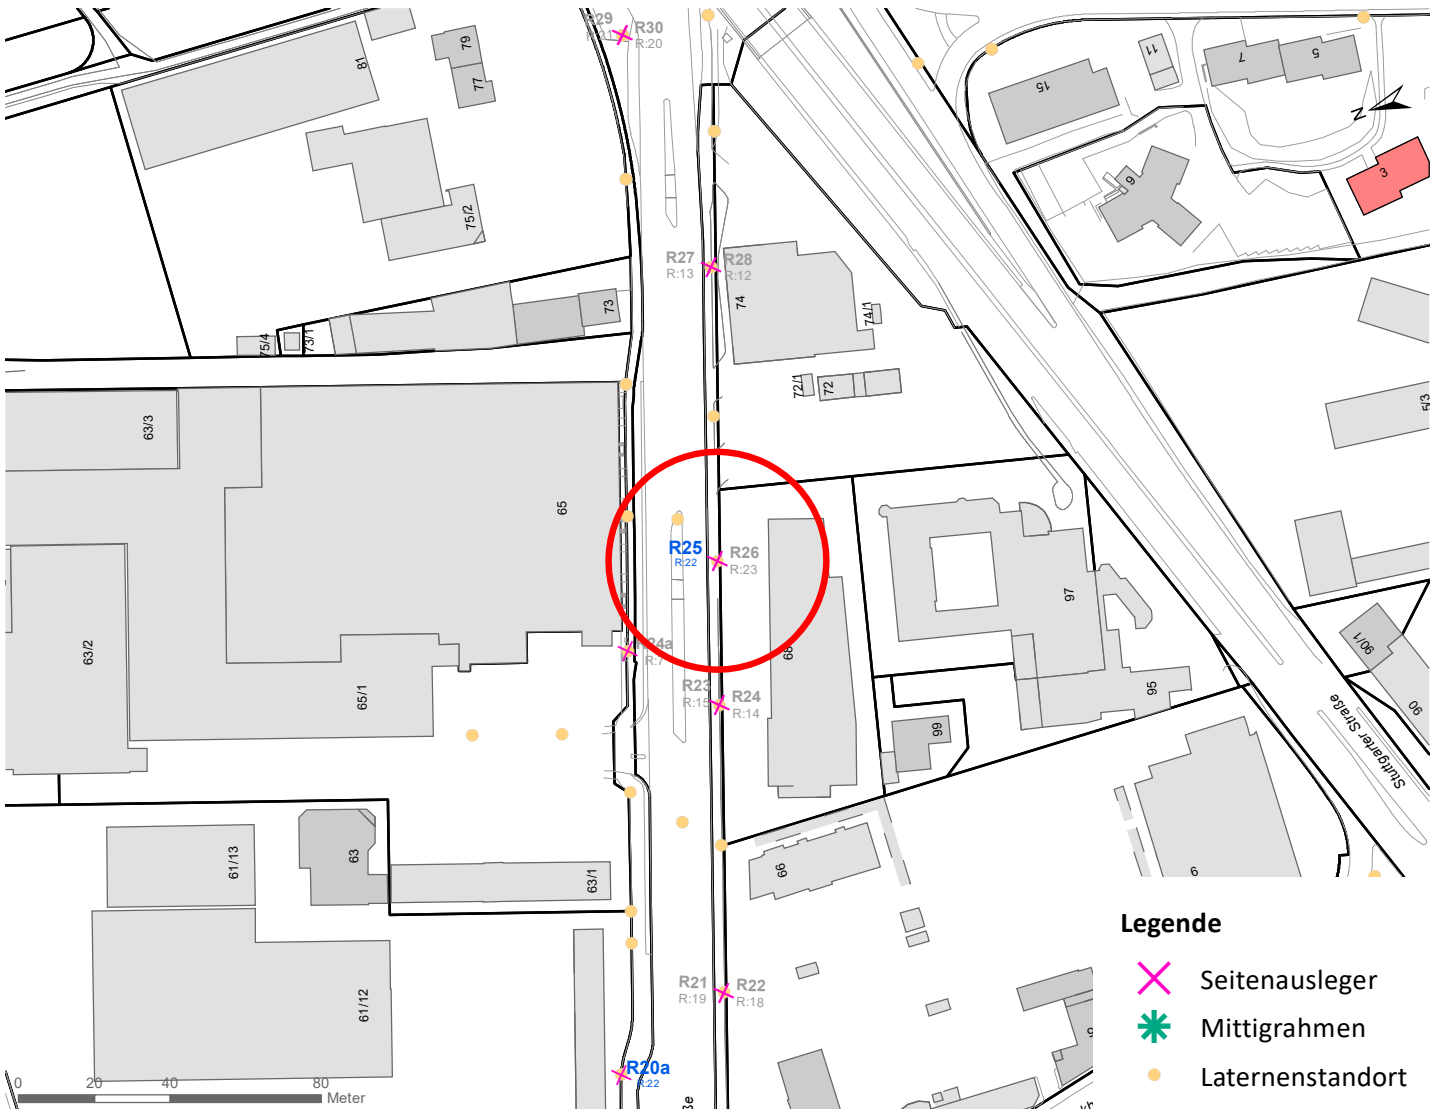

Foto:

Detailkarte:

Hängestelle H3 / Hegelstraße

Art: Seitenausleger; 2 Plakate

Lage im Stadtgebiet:

Foto:

Detailkarte:

Hängestelle R20a / Reutlinger Straße

Art: Seitenausleger; 2 Plakate

Lage im Stadtgebiet:

Foto:

Detailkarte:

Legende

- ✕ Seitenausleger
- ★ Mittigrahmen
- Laternenstandort

Hängestelle R25 / Reutlinger Straße

Art: Seitenausleger; 2 Plakate

Lage im Stadtgebiet:

Foto:

Detailkarte:

Hängestelle Rü2 / Rümelinstraße

Art: Seitenausleger; 2 Plakate

Lage im Stadtgebiet:

Foto:

Detailkarte:

Hängestelle Wh3 / Weilheim

Art: Seitenausleger; 2 Plakate

Lage im Stadtgebiet:

Foto:

Detailkarte:

Legende

- ✕ Seitenausleger
- ✱ Mittigrahmen
- Laternenstandort

Hängestelle Rh5 / Rheinlandstraße