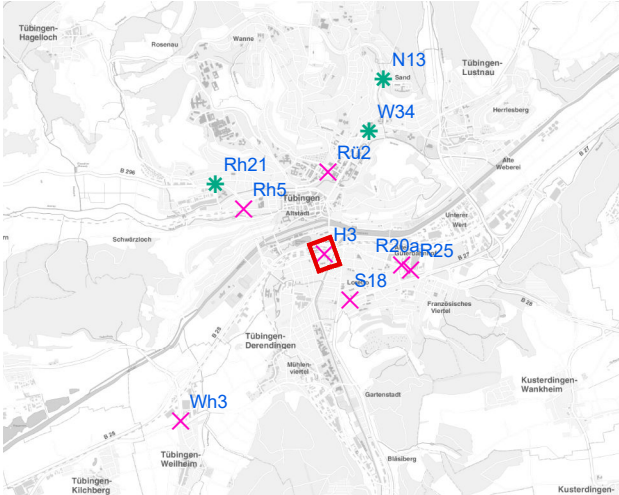

Hängestelle N13 / Nordring

Art: Mittigrahmen; 1 Plakate

Lage im Stadtgebiet:

Foto:

Detailkarte:

Hängestelle S18 / Stuttgarter Straße

Art: Seitenausleger; 2 Plakate

Lage im Stadtgebiet:

Foto:

Detailkarte:

Hängestelle H3 / Hegelstraße

Art: Seitenausleger; 2 Plakate

Lage im Stadtgebiet:

Foto:

Detailkarte:

Hängestelle R20a / Reutlinger Straße

Art: Seitenausleger; 2 Plakate

Lage im Stadtgebiet:

Foto:

Detailkarte:

Legende

- ✕ Seitenausleger
- ★ Mittigrahmen
- Laternenstandort

Hängestelle R25 / Reutlinger Straße

Art: Seitenausleger; 2 Plakate

Lage im Stadtgebiet:

Foto:

Detailkarte:

Hängestelle Rü2 / Rümelinstraße

Art: Seitenausleger; 2 Plakate

Lage im Stadtgebiet:

Foto:

Detailkarte: