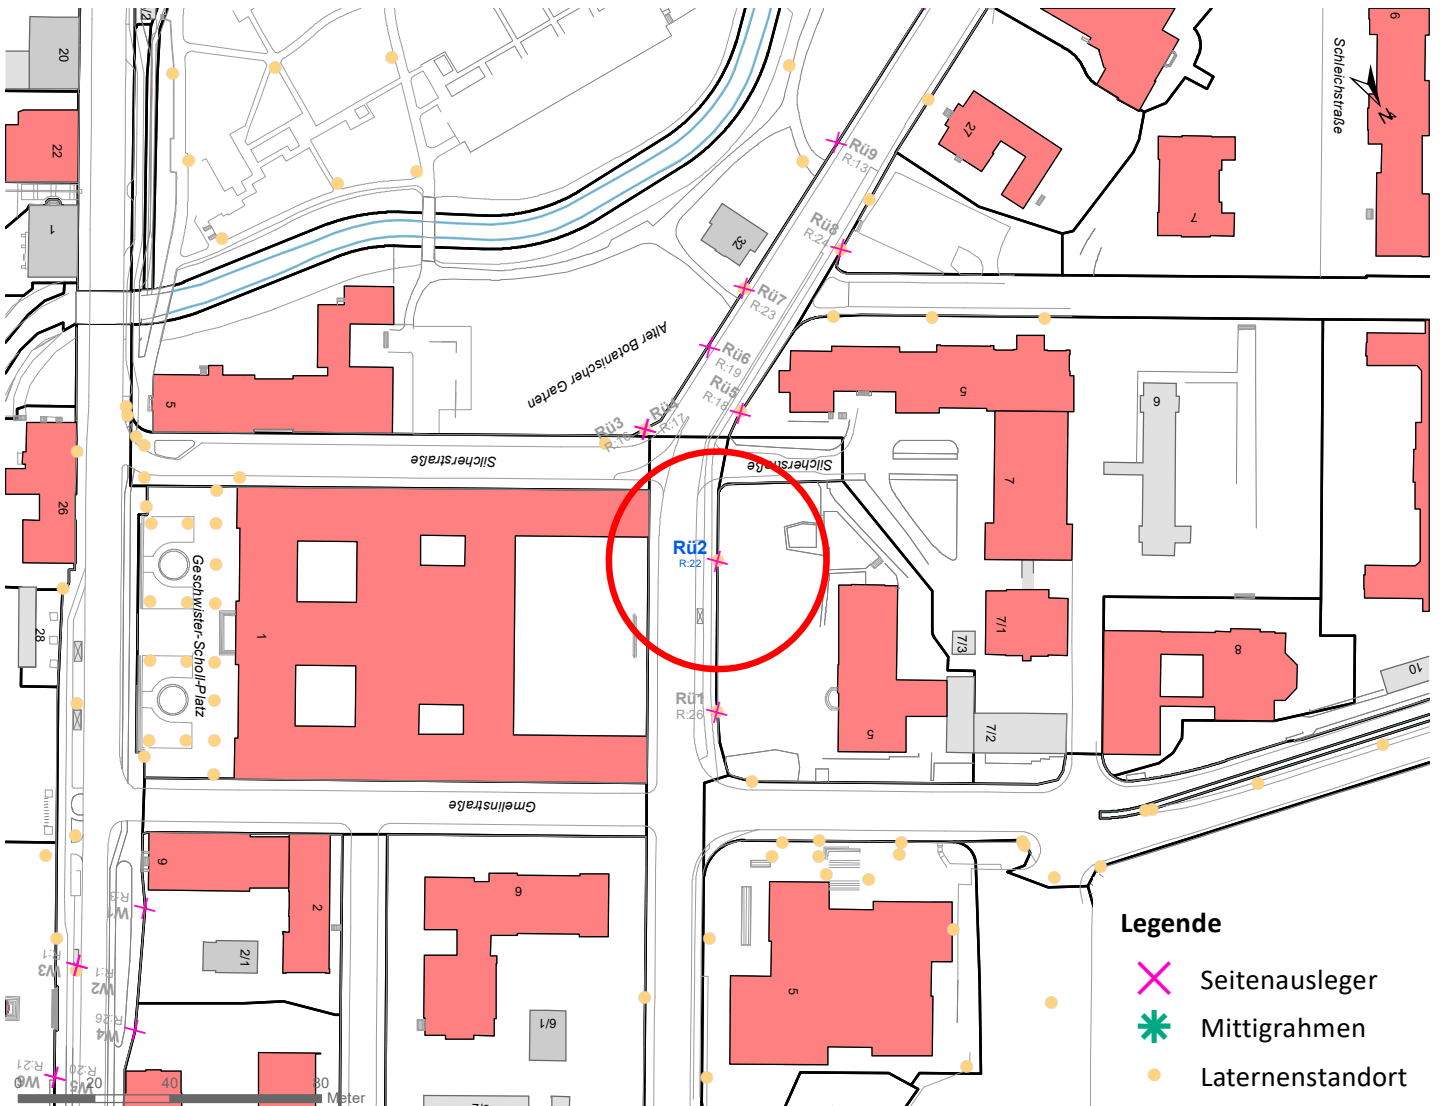

Foto:

Detailkarte:

Hängestelle H3 / Hegelstraße

Art: Seitenausleger; 2 Plakate

Lage im Stadtgebiet:

Foto:

Detailkarte:

Hängestelle R20a / Reutlinger Straße

Art: Seitenausleger; 2 Plakate

Lage im Stadtgebiet:

Foto:

Detailkarte:

Legende

- ✕ Seitenausleger
- ★ Mittigrahmen
- Laternenstandort

Hängestelle R25 / Reutlinger Straße

Art: Seitenausleger; 2 Plakate

Lage im Stadtgebiet:

Foto:

Detailkarte:

Hängestelle Rü2 / Rümelinstraße

Art: Seitenausleger; 2 Plakate

Lage im Stadtgebiet:

Foto:

Detailkarte:

Hängestelle Wh3 / Weilheim

Art: Seitenausleger; 2 Plakate

Lage im Stadtgebiet:

Foto:

Detailkarte:

Legende

- ✕ Seitenausleger
- ✱ Mittigrahmen
- Laternenstandort

Hängestelle Rh5 / Rheinlandstraße