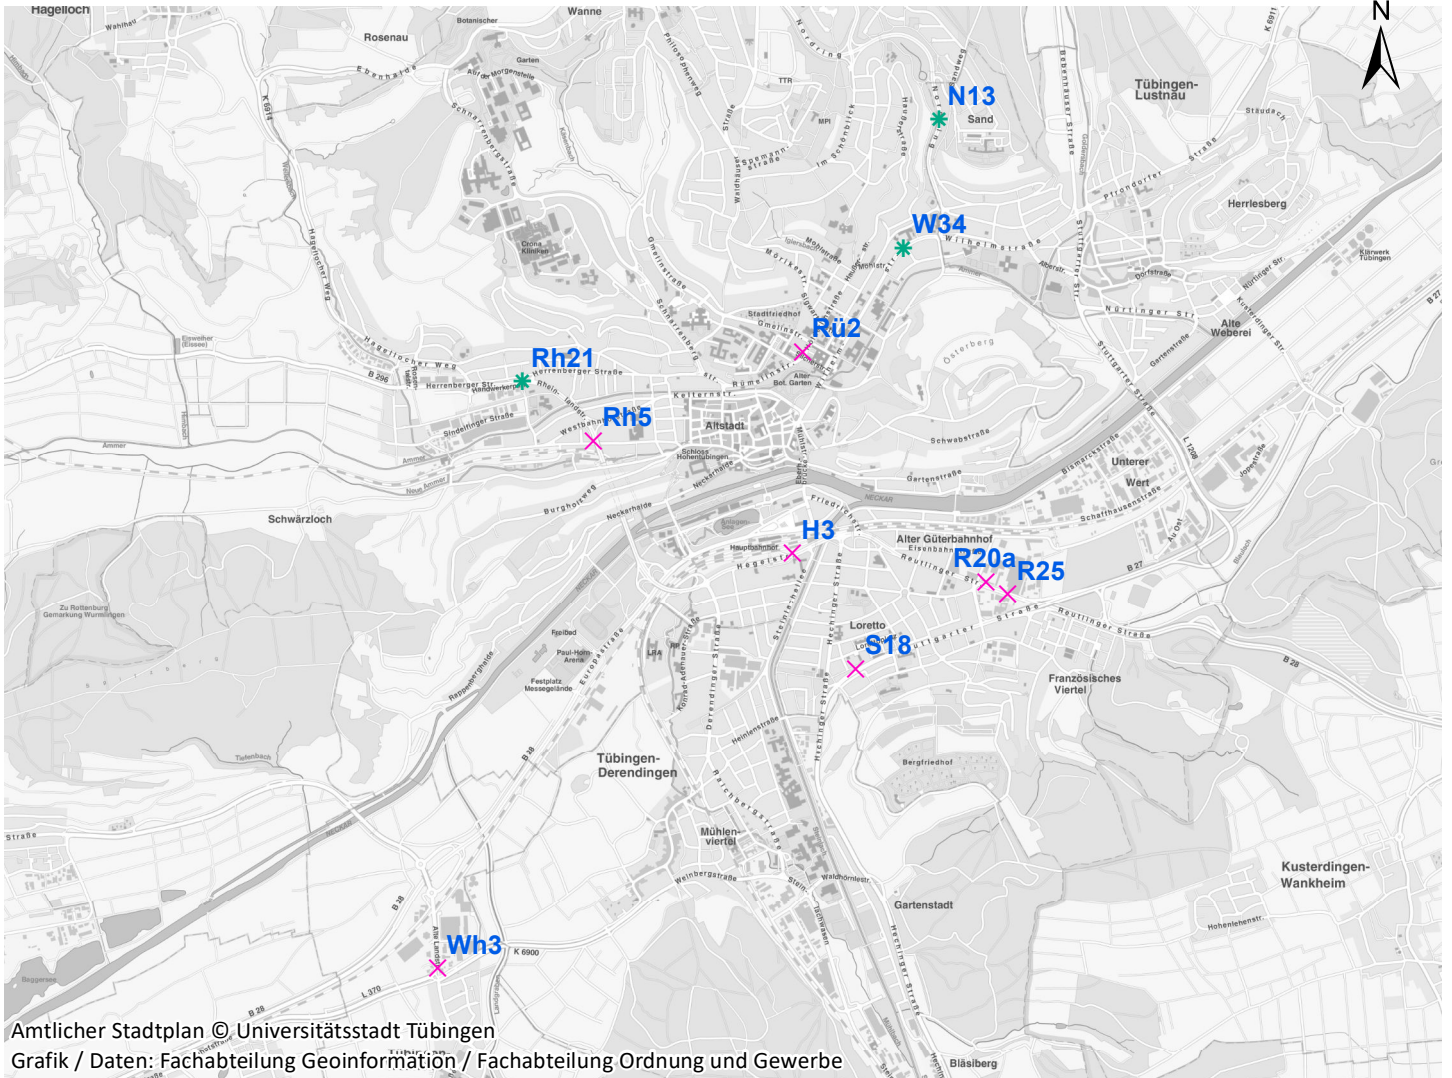

Plakatstandorte: Route 22

17 Plakate; Gebühr pro Tag: 2,70 Euro

Amtlicher Stadtplan © Universitätsstadt Tübingen
Grafik / Daten: Fachabteilung Geoinformation / Fachabteilung Ordnung und Gewerbe

Hängestelle	Lage	Plakate	Gebühr in Euro
W34	Wilhelmstraße	1	0,20
N13	Nordring	1	0,20
S18	Stuttgarter Straße	2	0,30
H3	Hegelstraße	2	0,30
R20a	Reutlinger Straße	2	0,30
R25	Reutlinger Straße	2	0,30
Rü2	Rümelinstraße	2	0,30
Wh3	Weilheim	2	0,30
Rh5	Rheinlandstraße	2	0,30
Rh21	Rheinlandstraße	1	0,20

Legende

- × Seitenausleger
- * Mittigrahmen

0 0,55 1,1
km

Hängestelle W34 / Wilhelmstraße

Art: Mittigrahmen; 1 Plakate

Lage im Stadtgebiet:

Foto:

Detailkarte:

Foto:

Detailkarte:

Hängestelle H3 / Hegelstraße

Art: Seitenausleger; 2 Plakate

Lage im Stadtgebiet:

Foto:

Detailkarte:

Hängestelle R20a / Reutlinger Straße

Detailkarte: