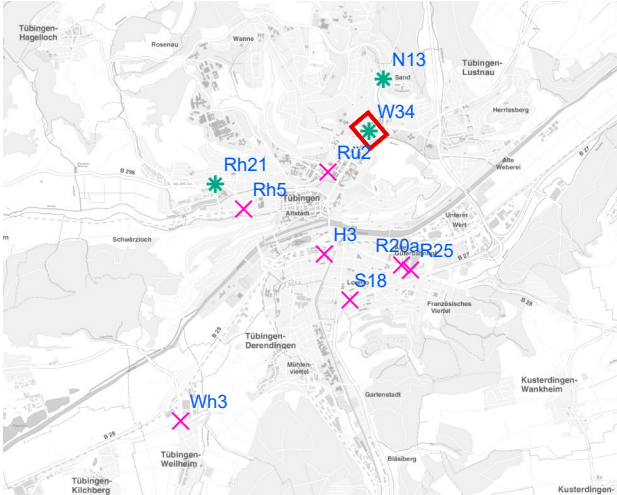

Plakatstandorte: Route 22

17 Plakate; Gebühr pro Tag: 2,70 Euro

Amtlicher Stadtplan © Universitätsstadt Tübingen
Grafik / Daten: Fachabteilung Geoinformation / Fachabteilung Ordnung und Gewerbe

Hängestelle	Lage	Plakate	Gebühr in Euro
W34	Wilhelmstraße	1	0,20
N13	Nordring	1	0,20
S18	Stuttgarter Straße	2	0,30
H3	Hegelstraße	2	0,30
R20a	Reutlinger Straße	2	0,30
R25	Reutlinger Straße	2	0,30
Rü2	Rümelinstraße	2	0,30
Wh3	Weilheim	2	0,30
Rh5	Rheinlandstraße	2	0,30
Rh21	Rheinlandstraße	1	0,20

Legende

- × Seitenausleger
- * Mittigrahmen

0 0,55 1,1
km

Hängestelle W34 / Wilhelmstraße

Art: Mittigrahmen; 1 Plakate

Lage im Stadtgebiet:

Foto:

Detailkarte:

Hängestelle N13 / Nordring

Art: Mittigrahmen; 1 Plakate

Lage im Stadtgebiet:

Foto:

Detailkarte:

Hängestelle S18 / Stuttgarter Straße

Art: Seitenausleger; 2 Plakate

Lage im Stadtgebiet:

Foto:

Detailkarte:

Hängestelle H3 / Hegelstraße

Art: Seitenausleger; 2 Plakate

Lage im Stadtgebiet:

Foto:

Detailkarte:

Hängestelle R20a / Reutlinger Straße