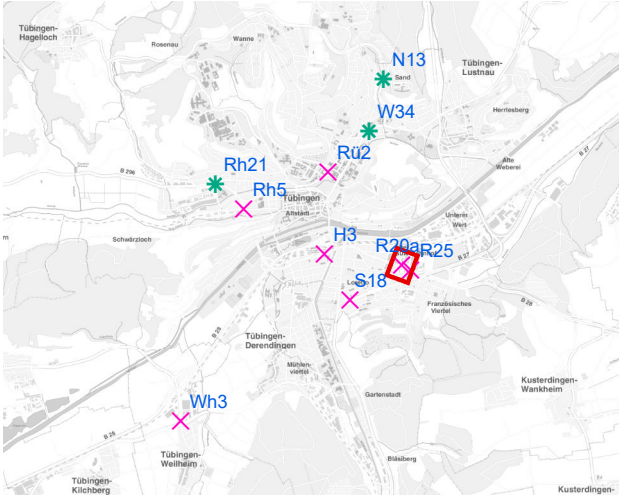

Foto:

Detailkarte:

Hängestelle H3 / Hegelstraße

Art: Seitenausleger; 2 Plakate

Lage im Stadtgebiet:

Foto:

Detailkarte:

Hängestelle R20a / Reutlinger Straße

Art: Seitenausleger; 2 Plakate

Lage im Stadtgebiet:

Foto:

Detailkarte:

Legende

- ✕ Seitenausleger
- ★ Mittigrahmen
- Laternenstandort

Hängestelle R25 / Reutlinger Straße

Art: Seitenausleger; 2 Plakate

Lage im Stadtgebiet:

Foto:

Detailkarte:

Hängestelle Rü2 / Rümelinstraße

Art: Seitenausleger; 2 Plakate

Lage im Stadtgebiet:

Foto:

Detailkarte:

Detailkarte: