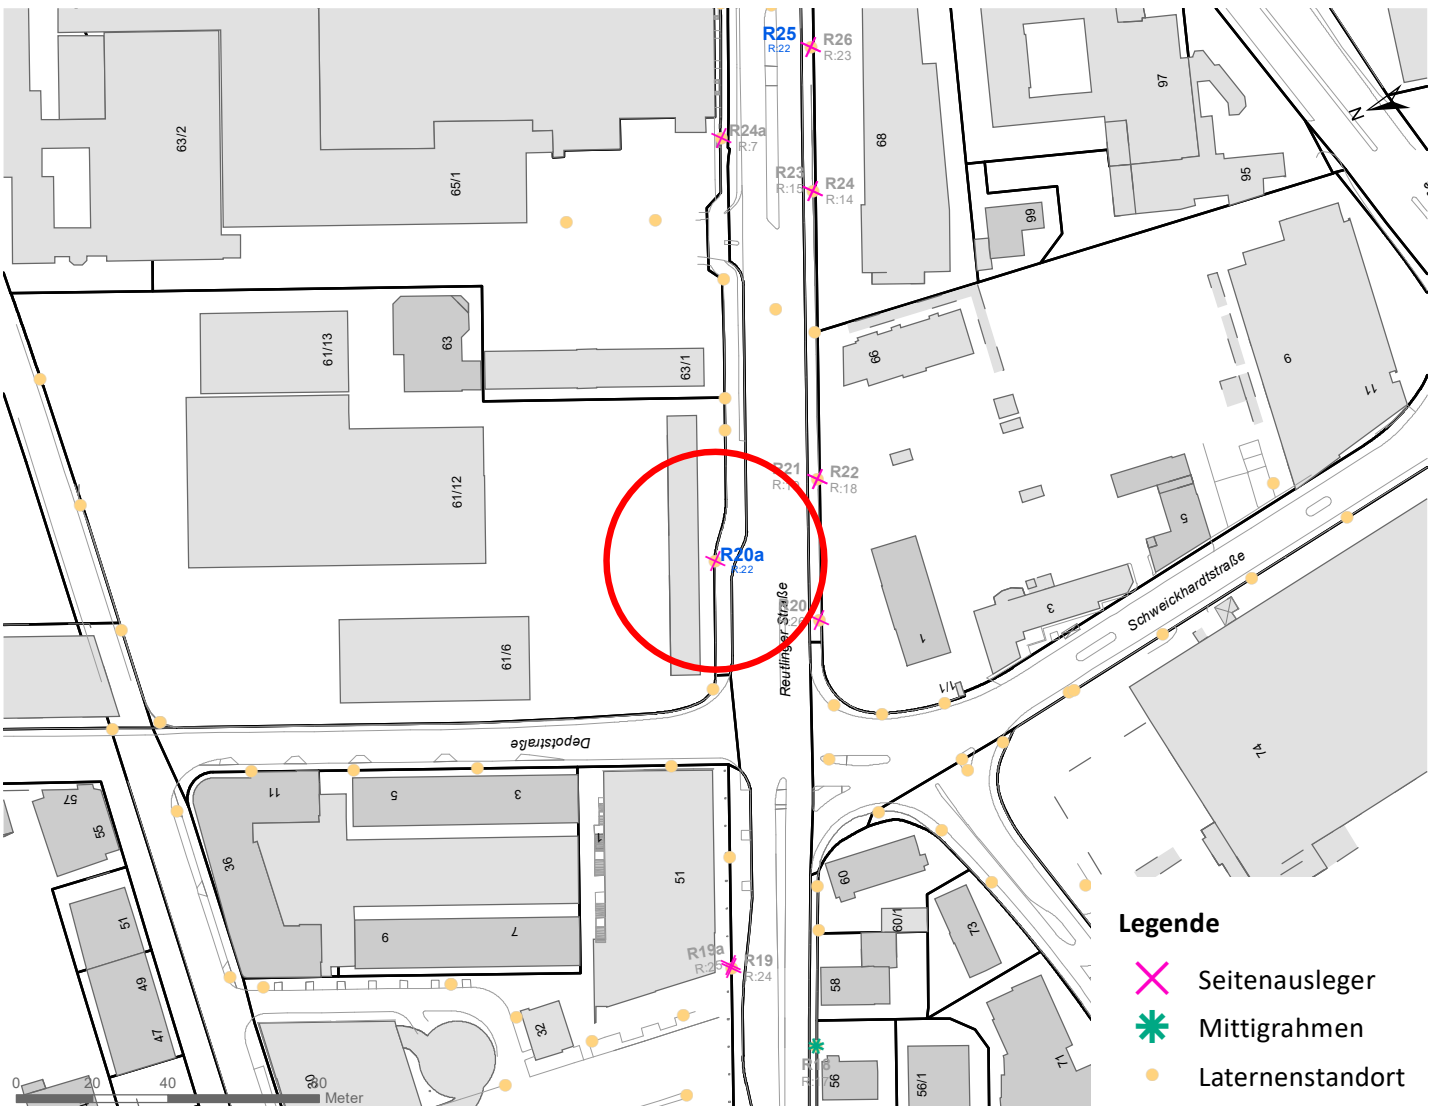

Legende

- × Seitenausleger
- * Mittigrahmen

0 0,55 1,1
km

Hängestelle W34 / Wilhelmstraße

Art: Mittigrahmen; 1 Plakate

Lage im Stadtgebiet:

Foto:

Detailkarte:

Foto:

Detailkarte:

Hängestelle H3 / Hegelstraße

Art: Seitenausleger; 2 Plakate

Lage im Stadtgebiet:

Foto:

Detailkarte:

Hängestelle R20a / Reutlinger Straße

Art: Seitenausleger; 2 Plakate

Lage im Stadtgebiet:

Foto:

Detailkarte:

Legende

- ✕ Seitenausleger
- ★ Mittigrahmen
- Laternenstandort

Hängestelle R25 / Reutlinger Straße

Art: Seitenausleger; 2 Plakate

Lage im Stadtgebiet:

Foto:

Detailkarte:

Hängestelle Rü2 / Rümelinstraße

Art: Seitenausleger; 2 Plakate

Lage im Stadtgebiet:

Foto:

Detailkarte: