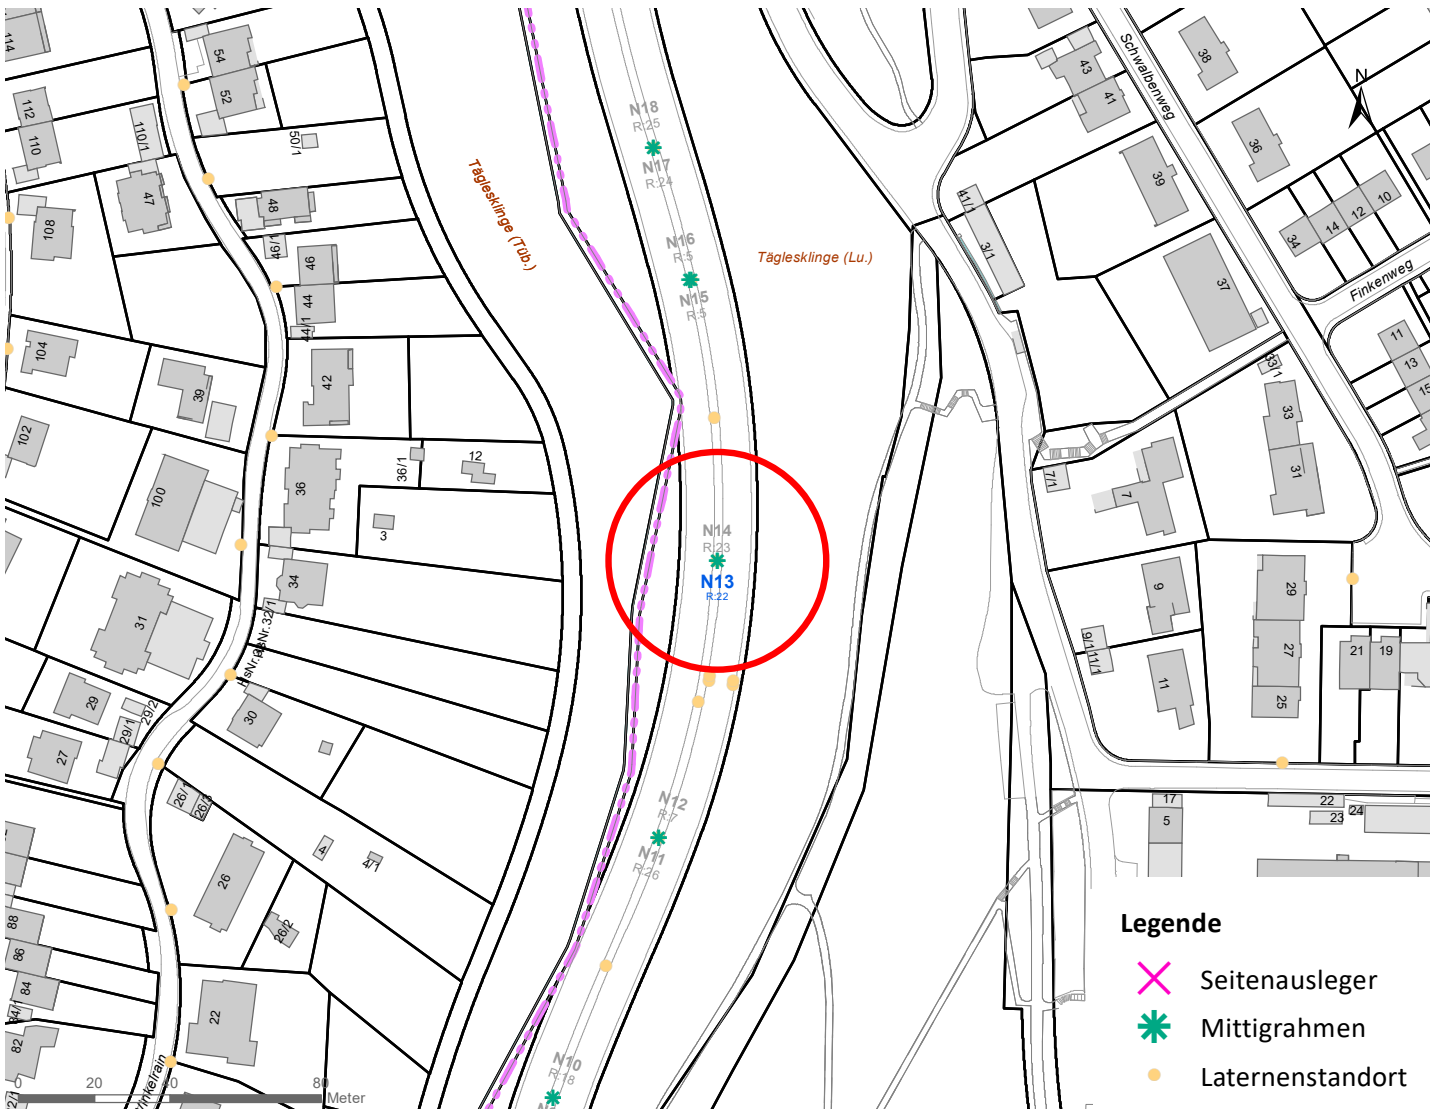

Plakatstandorte: Route 22

17 Plakate; Gebühr pro Tag: 2,70 Euro

Amtlicher Stadtplan © Universitätsstadt Tübingen
Grafik / Daten: Fachabteilung Geoinformation / Fachabteilung Ordnung und Gewerbe

Hängestelle	Lage	Plakate	Gebühr in Euro
W34	Wilhelmstraße	1	0,20
N13	Nordring	1	0,20
S18	Stuttgarter Straße	2	0,30
H3	Hegelstraße	2	0,30
R20a	Reutlinger Straße	2	0,30
R25	Reutlinger Straße	2	0,30
Rü2	Rümelinstraße	2	0,30
Wh3	Weilheim	2	0,30
Rh5	Rheinlandstraße	2	0,30
Rh21	Rheinlandstraße	1	0,20

Legende

- × Seitenausleger
- * Mittigrahmen

0 0,55 1,1
km

Hängestelle W34 / Wilhelmstraße

Art: Mittigrahmen; 1 Plakate

Lage im Stadtgebiet:

Foto:

Detailkarte:

Hängestelle N13 / Nordring

Art: Mittigrahmen; 1 Plakate

Lage im Stadtgebiet:

Foto:

Detailkarte:

Hängestelle S18 / Stuttgarter Straße

Art: Seitenausleger; 2 Plakate

Lage im Stadtgebiet:

Foto:

Detailkarte:

Hängestelle H3 / Hegelstraße

Art: Seitenausleger; 2 Plakate

Lage im Stadtgebiet:

Foto:

Detailkarte:

Hängestelle R20a / Reutlinger Straße