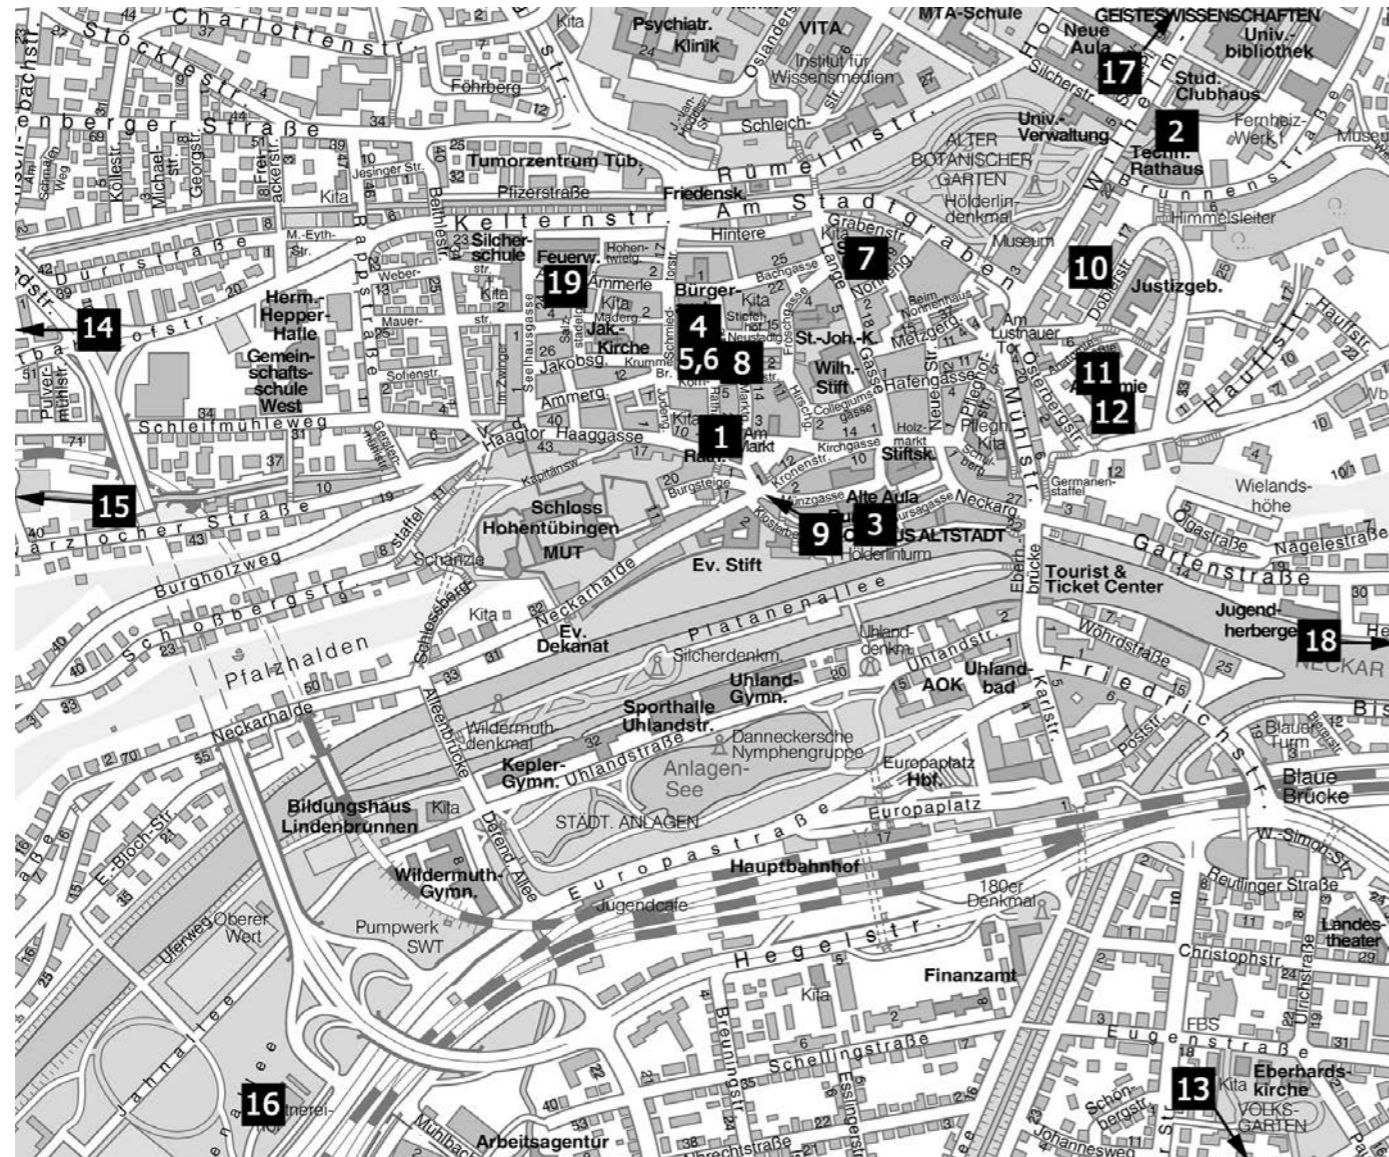

Stadt und
Bürgerschaft

**Wen finde
ich wo?**

Stadt-
verwaltung
auf einen Blick

Rathaus am Markt, Technisches Rathaus, Bürgeramt – die Dienststellen der Stadtverwaltung Tübingen befinden sich an verschiedenen Standorten im Stadtgebiet. Wo die Tübingerinnen und Tübinger welche Dienstleistungen und Serviceangebote vorfinden, zeigt Ihnen dieses Faltblatt. Die Ämter und Dienststellen der Stadtverwaltung sind dabei nach ihren Standorten sortiert. Jedem Gebäude ist eine Zahl zugeordnet, die Sie im Stadtplan auf dieser Seite wiederfinden. Falls Sie nicht wissen, welches Amt der richtige Ansprechpartner für Ihr Anliegen ist: Rufen Sie uns an. Die zentralen Telefonnummern der Dienststellen stehen direkt hinter den Ämterbezeichnungen. Dort erhalten Sie die gewünschten Informationen oder werden mit den richtigen Sachbearbeiterinnen und Sachbearbeitern verbunden.