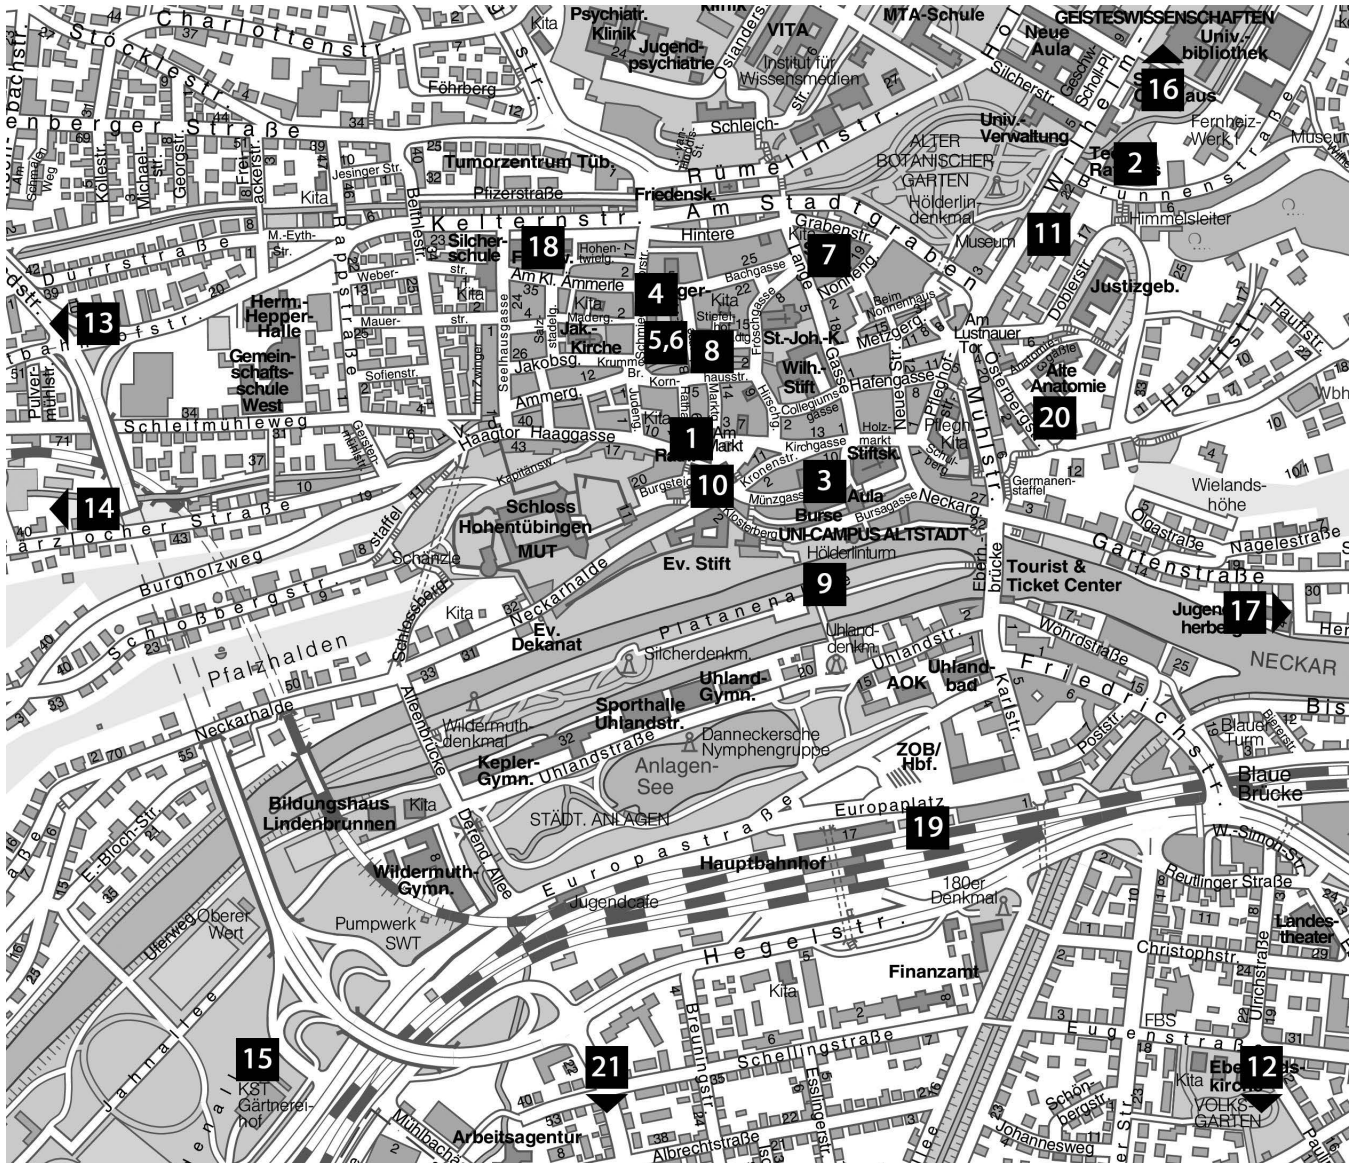

Wen finde ich wo?

**Stadt-
verwaltung
auf einen Blick**

Rathaus am Markt, Technisches Rathaus, Bürgeramt – die Dienststellen der Stadtverwaltung Tübingen befinden sich an verschiedenen Standorten im Stadtgebiet. Wo die Tübingerinnen und Tübinger welche Dienstleistungen und Serviceangebote vorfinden, zeigt Ihnen dieses Falblatt. Die Ämter und Dienststellen der Stadtverwaltung sind dabei nach ihren Standorten sortiert. Jedem Gebäude ist eine Zahl zugeordnet, die Sie im Stadtplan auf dieser Seite wiederfinden. Falls Sie nicht wissen, welches Amt der richtige Ansprechpartner für Ihr Anliegen ist: Rufen Sie uns an. Die zentralen Telefonnummern der Dienststellen stehen direkt hinter den Ämterbezeichnungen. Dort erhalten Sie die gewünschten Informationen oder werden mit den richtigen Sachbearbeiterinnen und Sachbearbeitern verbunden.