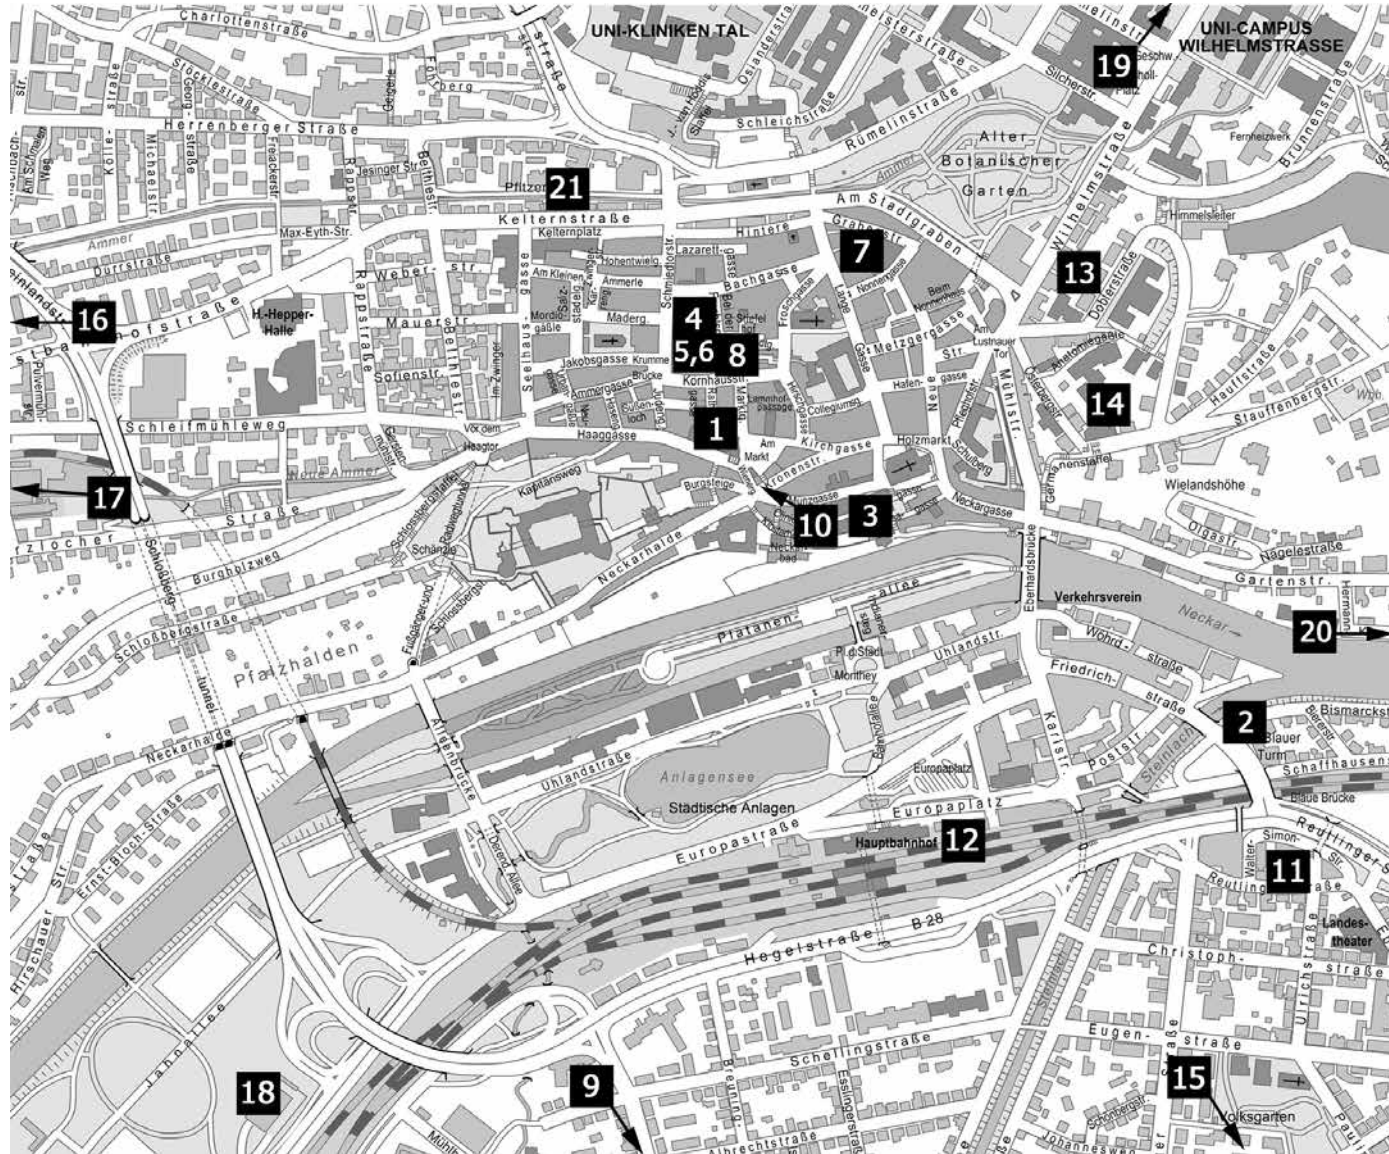

Stadt und
Bürgerschaft

**Wen finde
ich wo?**

**Stadt-
verwaltung
auf einen Blick**

Das Technische Rathaus in der Brunnenstraße ist in die Jahre gekommen. Bis voraussichtlich Mitte 2018 wird es saniert und erweitert. Für diese Zeit sind einige Dienststellen der Bauverwaltung in verschiedene Ausweichquartiere gezogen. An welchen Standorten im Stadtgebiet die Stadtverwaltung Dienstleistungen und Serviceangebote für alle Tübingerinnen und Tübinger bereithält, zeigt Ihnen dieses Faltblatt. Die Ämter und Dienststellen der Stadtverwaltung sind dabei nach ihren Standorten sortiert. Jedem Gebäude ist eine Zahl zugeordnet, die Sie im Stadtplan auf dieser Seite wiederfinden. Falls Sie nicht wissen, welches Amt der richtige Ansprechpartner für Ihr Anliegen ist: Rufen Sie uns an. Die zentralen Telefonnummern der Dienststellen stehen direkt hinter den Ämterbezeichnungen. Dort erhalten Sie die gewünschten Informationen oder werden mit den richtigen Sachbearbeiterinnen und Sachbearbeitern verbunden.