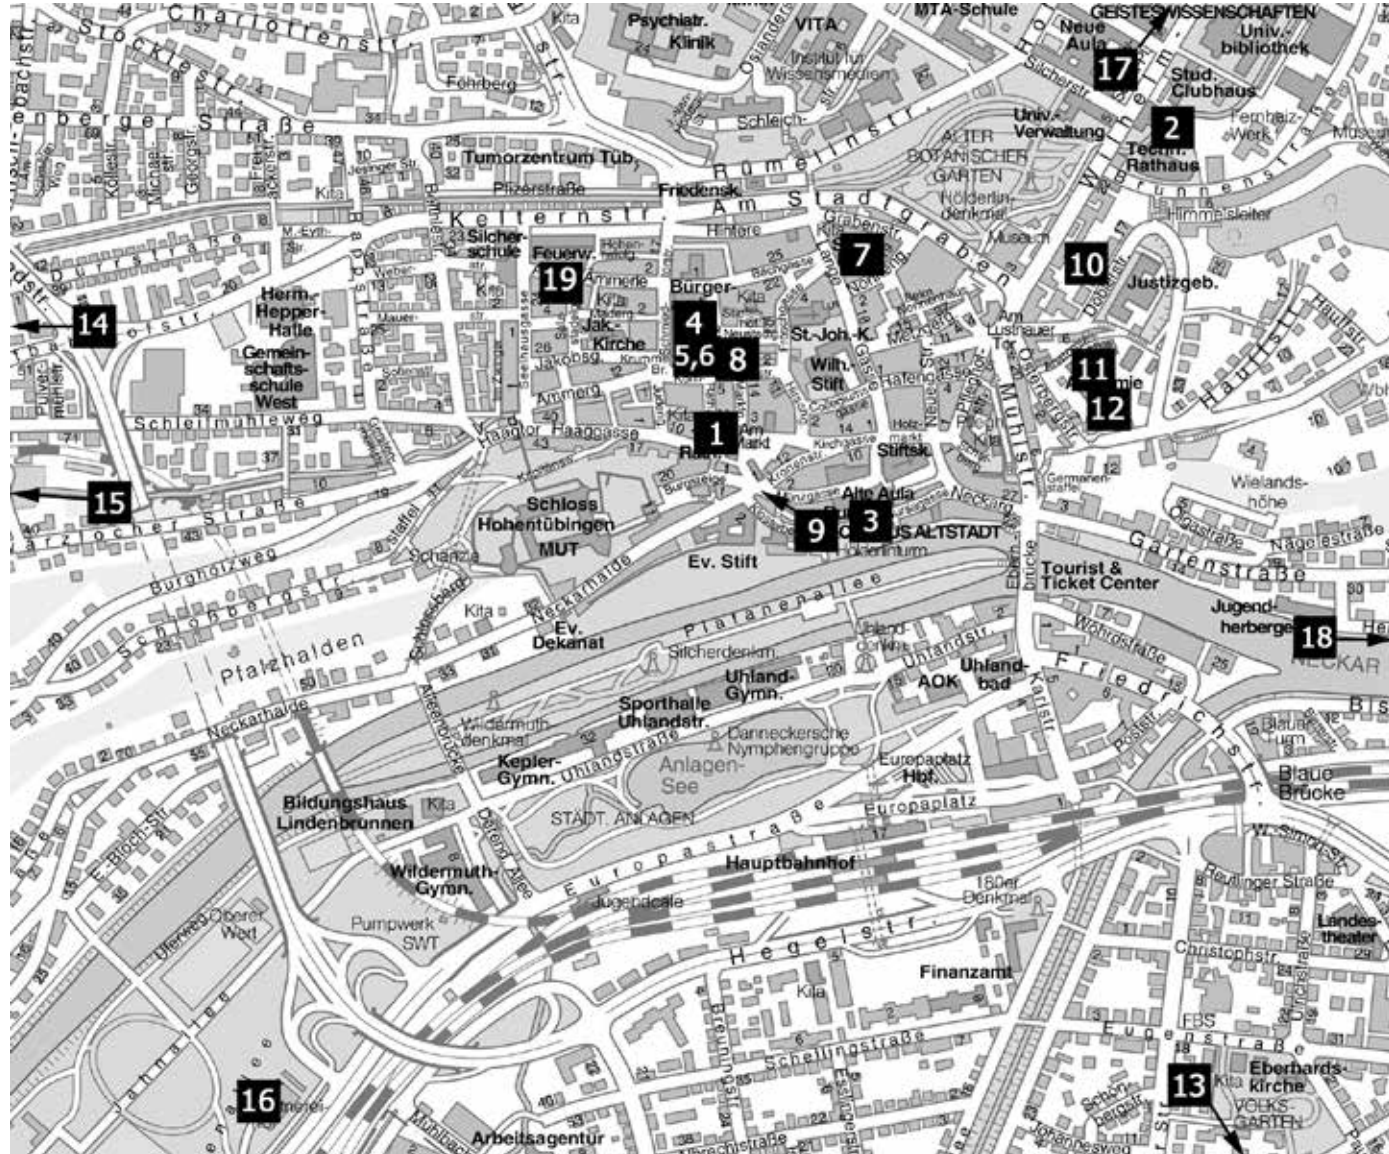

Stadt und
Bürgerschaft

**Wen finde
ich wo?**

**Stadt-
verwaltung
auf einen Blick**

Rathaus am Markt, Technisches Rathaus, Bürgeramt – die Dienststellen der Stadtverwaltung Tübingen befinden sich an verschiedenen Standorten im Stadtgebiet. Wo die Tübingerinnen und Tübinger welche Dienstleistungen und Serviceangebote vorfinden, zeigt Ihnen dieses Faltblatt. Die Ämter und Dienststellen der Stadtverwaltung sind dabei nach ihren Standorten sortiert. Jedem Gebäude ist eine Zahl zugeordnet, die Sie im Stadtplan auf dieser Seite wiederfinden. Falls Sie nicht wissen, welches Amt der richtige Ansprechpartner für Ihr Anliegen ist: Rufen Sie uns an. Die zentralen Telefonnummern der Dienststellen stehen direkt hinter den Ämterbezeichnungen. Dort erhalten Sie die gewünschten Informationen oder werden mit den richtigen Sachbearbeiterinnen und Sachbearbeitern verbunden.