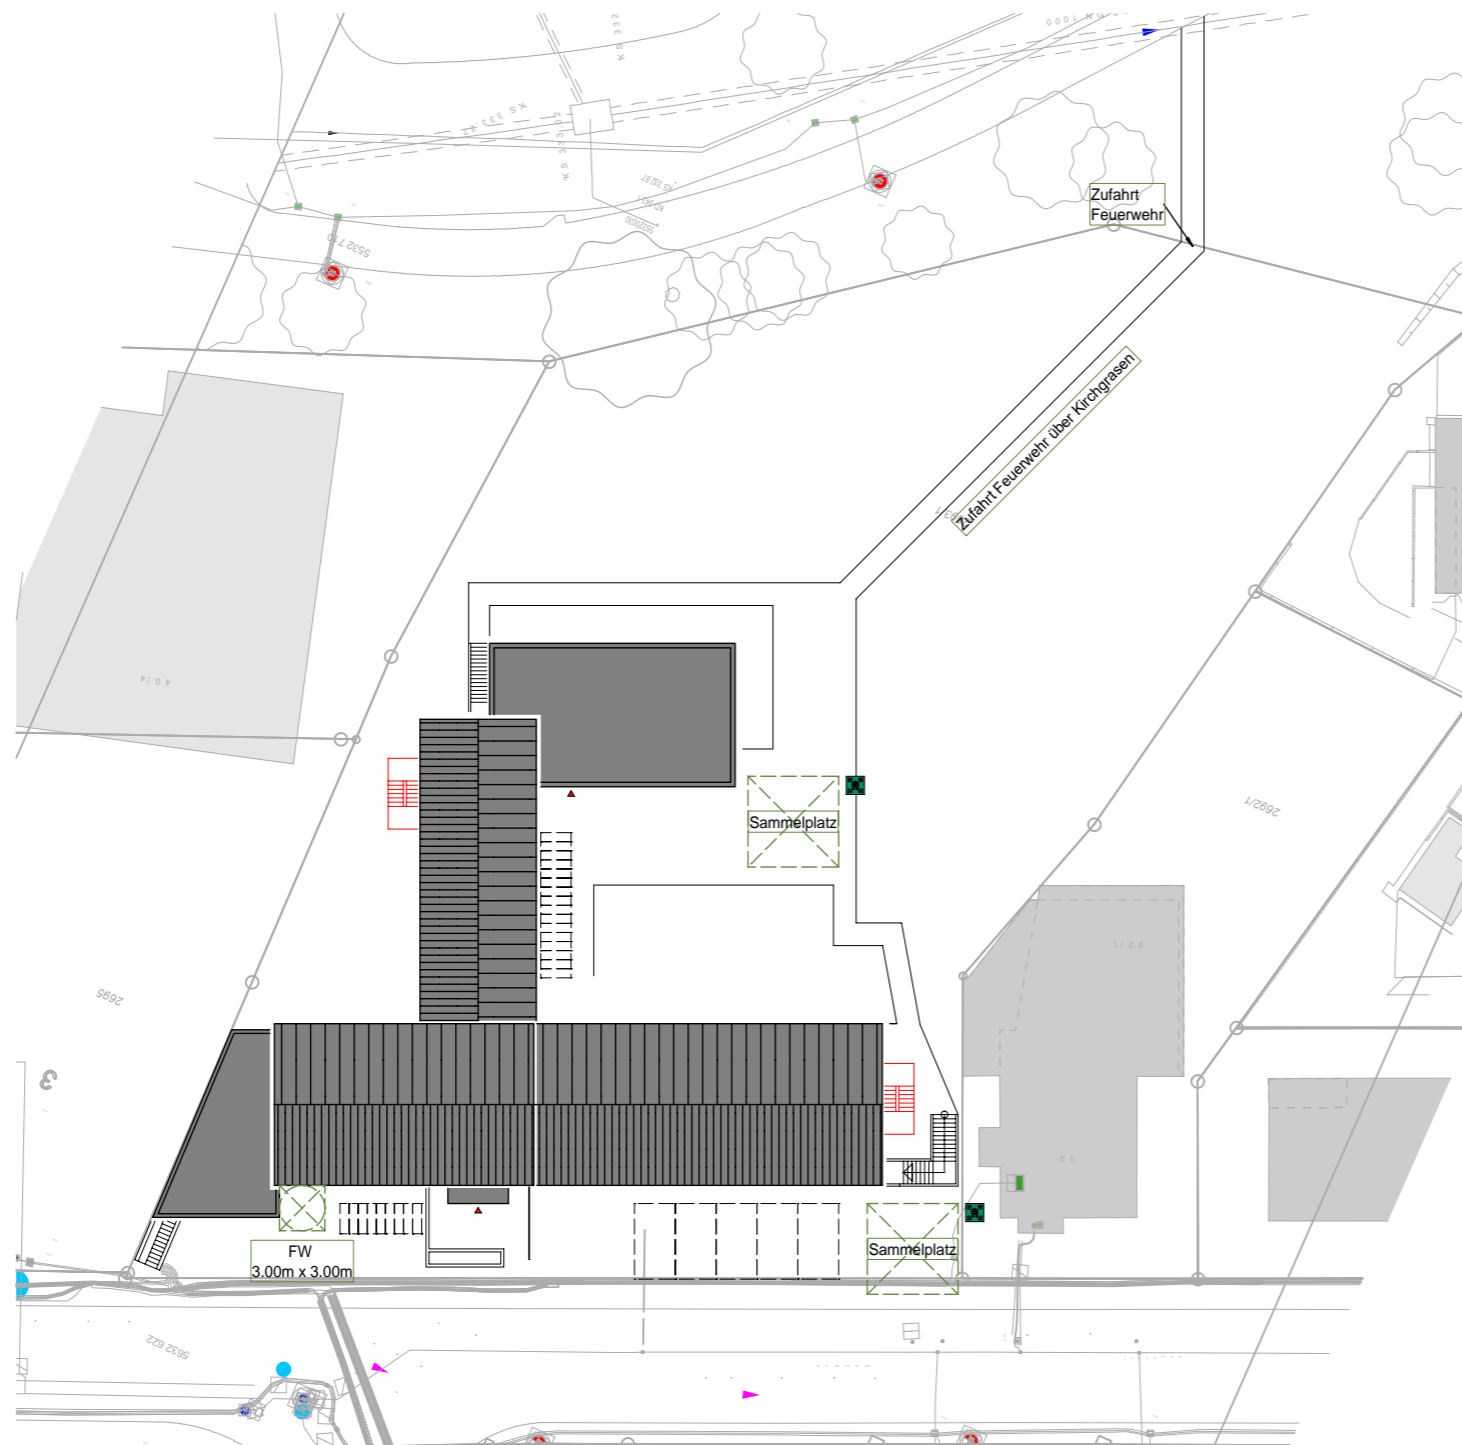

BAUANTRAG

Nutzungsänderung -
Wohnen für Geflüchtete

Pfrondorfer Straße 36
72074 Tübingen - Lustnau

LEGENDE:

	ABBRUCH
	NEU
	BESTAND

Lageplan

M 1_500