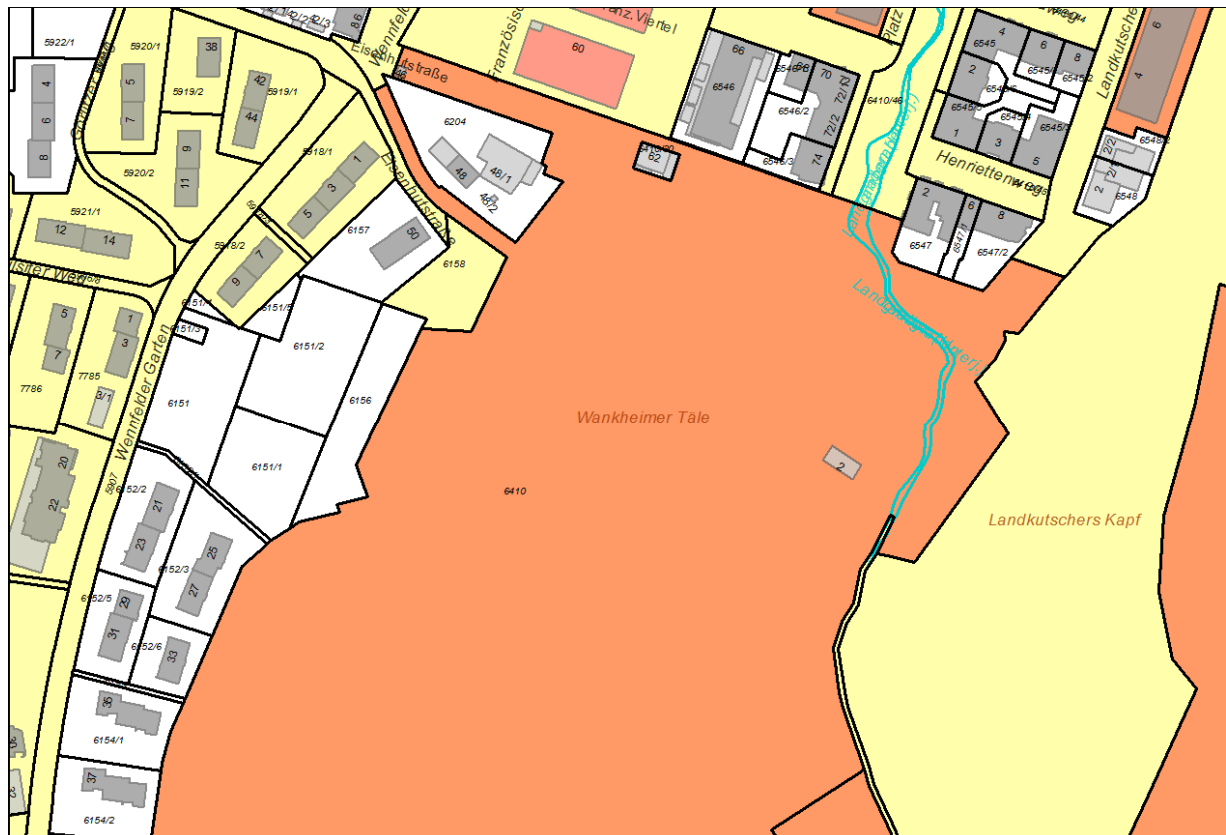

4 Wagenburgen Kuntabunt und Bambule

Gemarkung: Tübingen

Grundstück: Flst. 6410

Lage: Eisenhutstraße 46, Wankheimer Täle 2

Fläche: 120.703 m²

Eigentum: Bundesrepublik Deutschland (Bundesfinanzverwaltung)