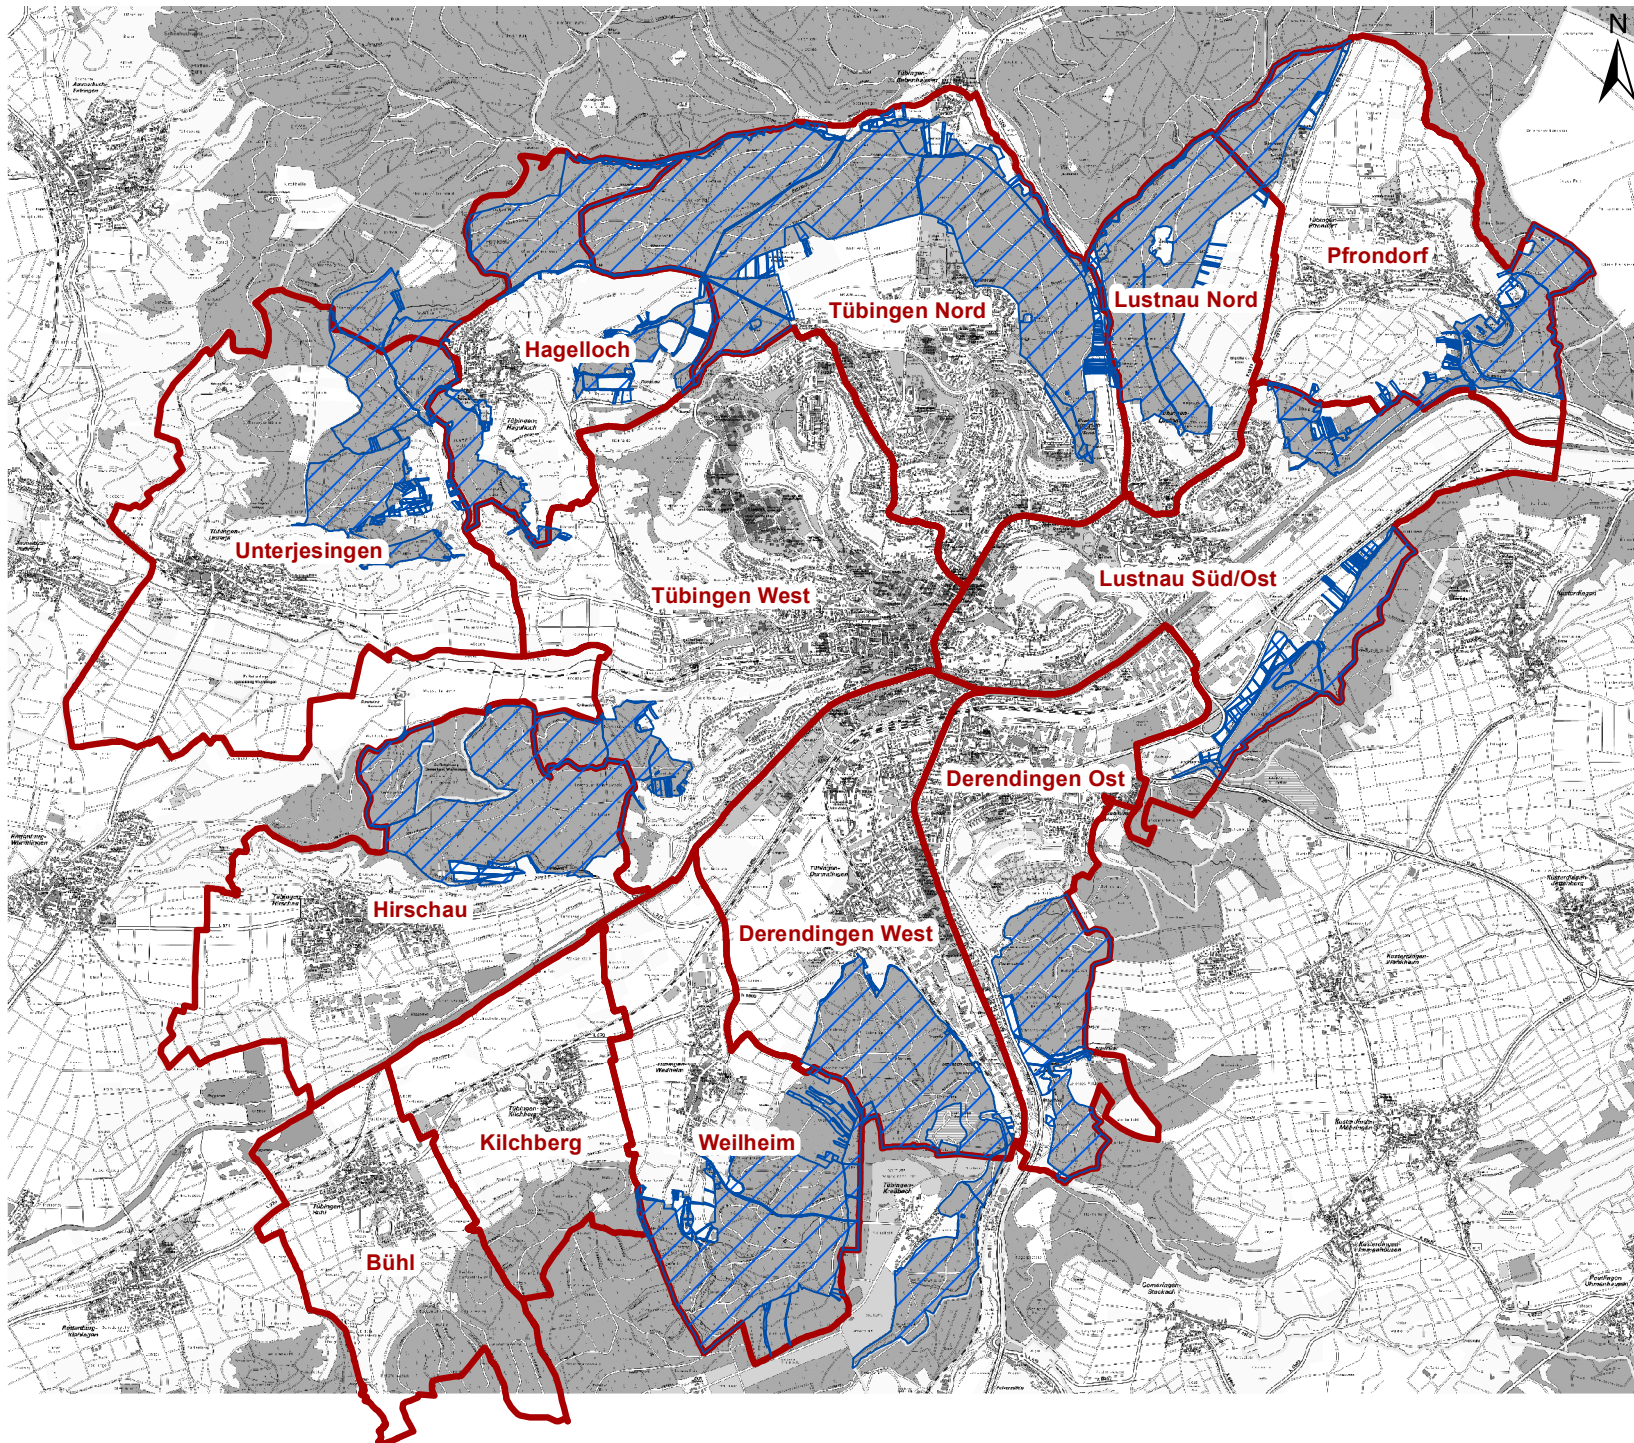

Anlage 1
zur Vorlage 426/2015

Legende

- Jagdbögen
- Eigenjagden Stadt

Eigenjagden der
Stadt Tübingen

Maßstab: 1:60.000
0 250 500 1.000
Meter