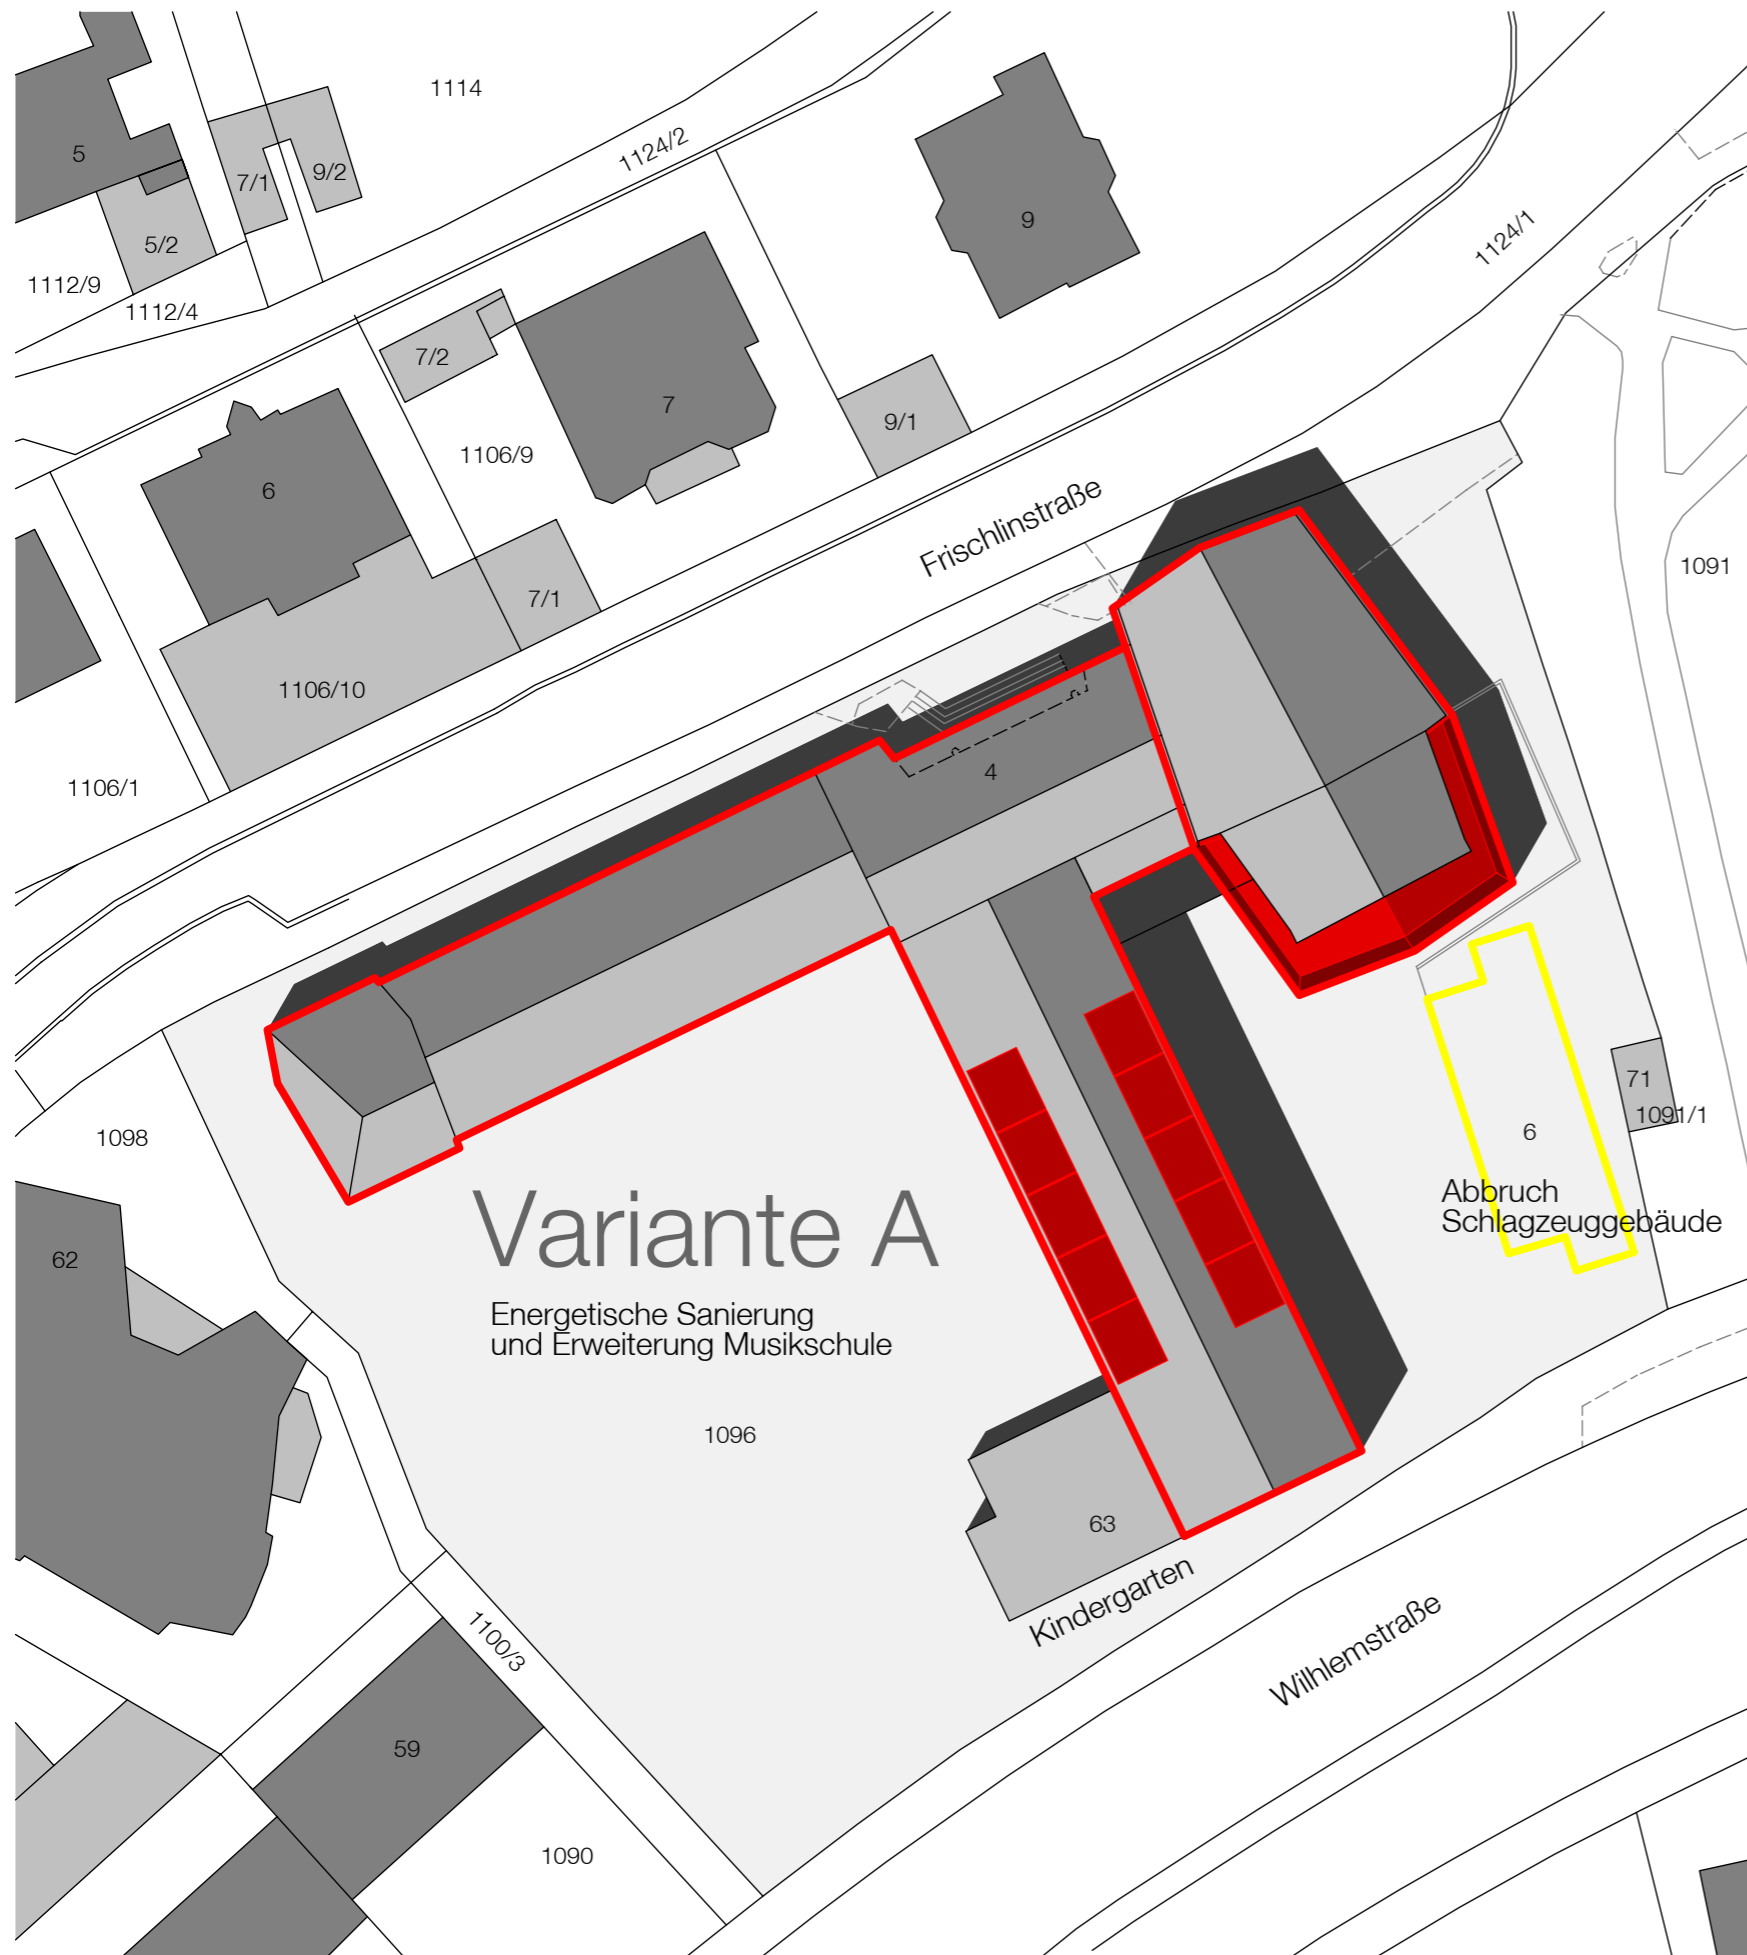

**Anlage 1.1
zur Vorlage
322 / 2015**

Variante A

Energetische Sanierung
und Erweiterung Musikschule

Abbruch
Schlagzeuggebäude

Kindergarten

Variante B

Neubau
BGF 1.125 m²

3 Vollgeschosse
NF 2.934 m²
BRI 11.815 m³