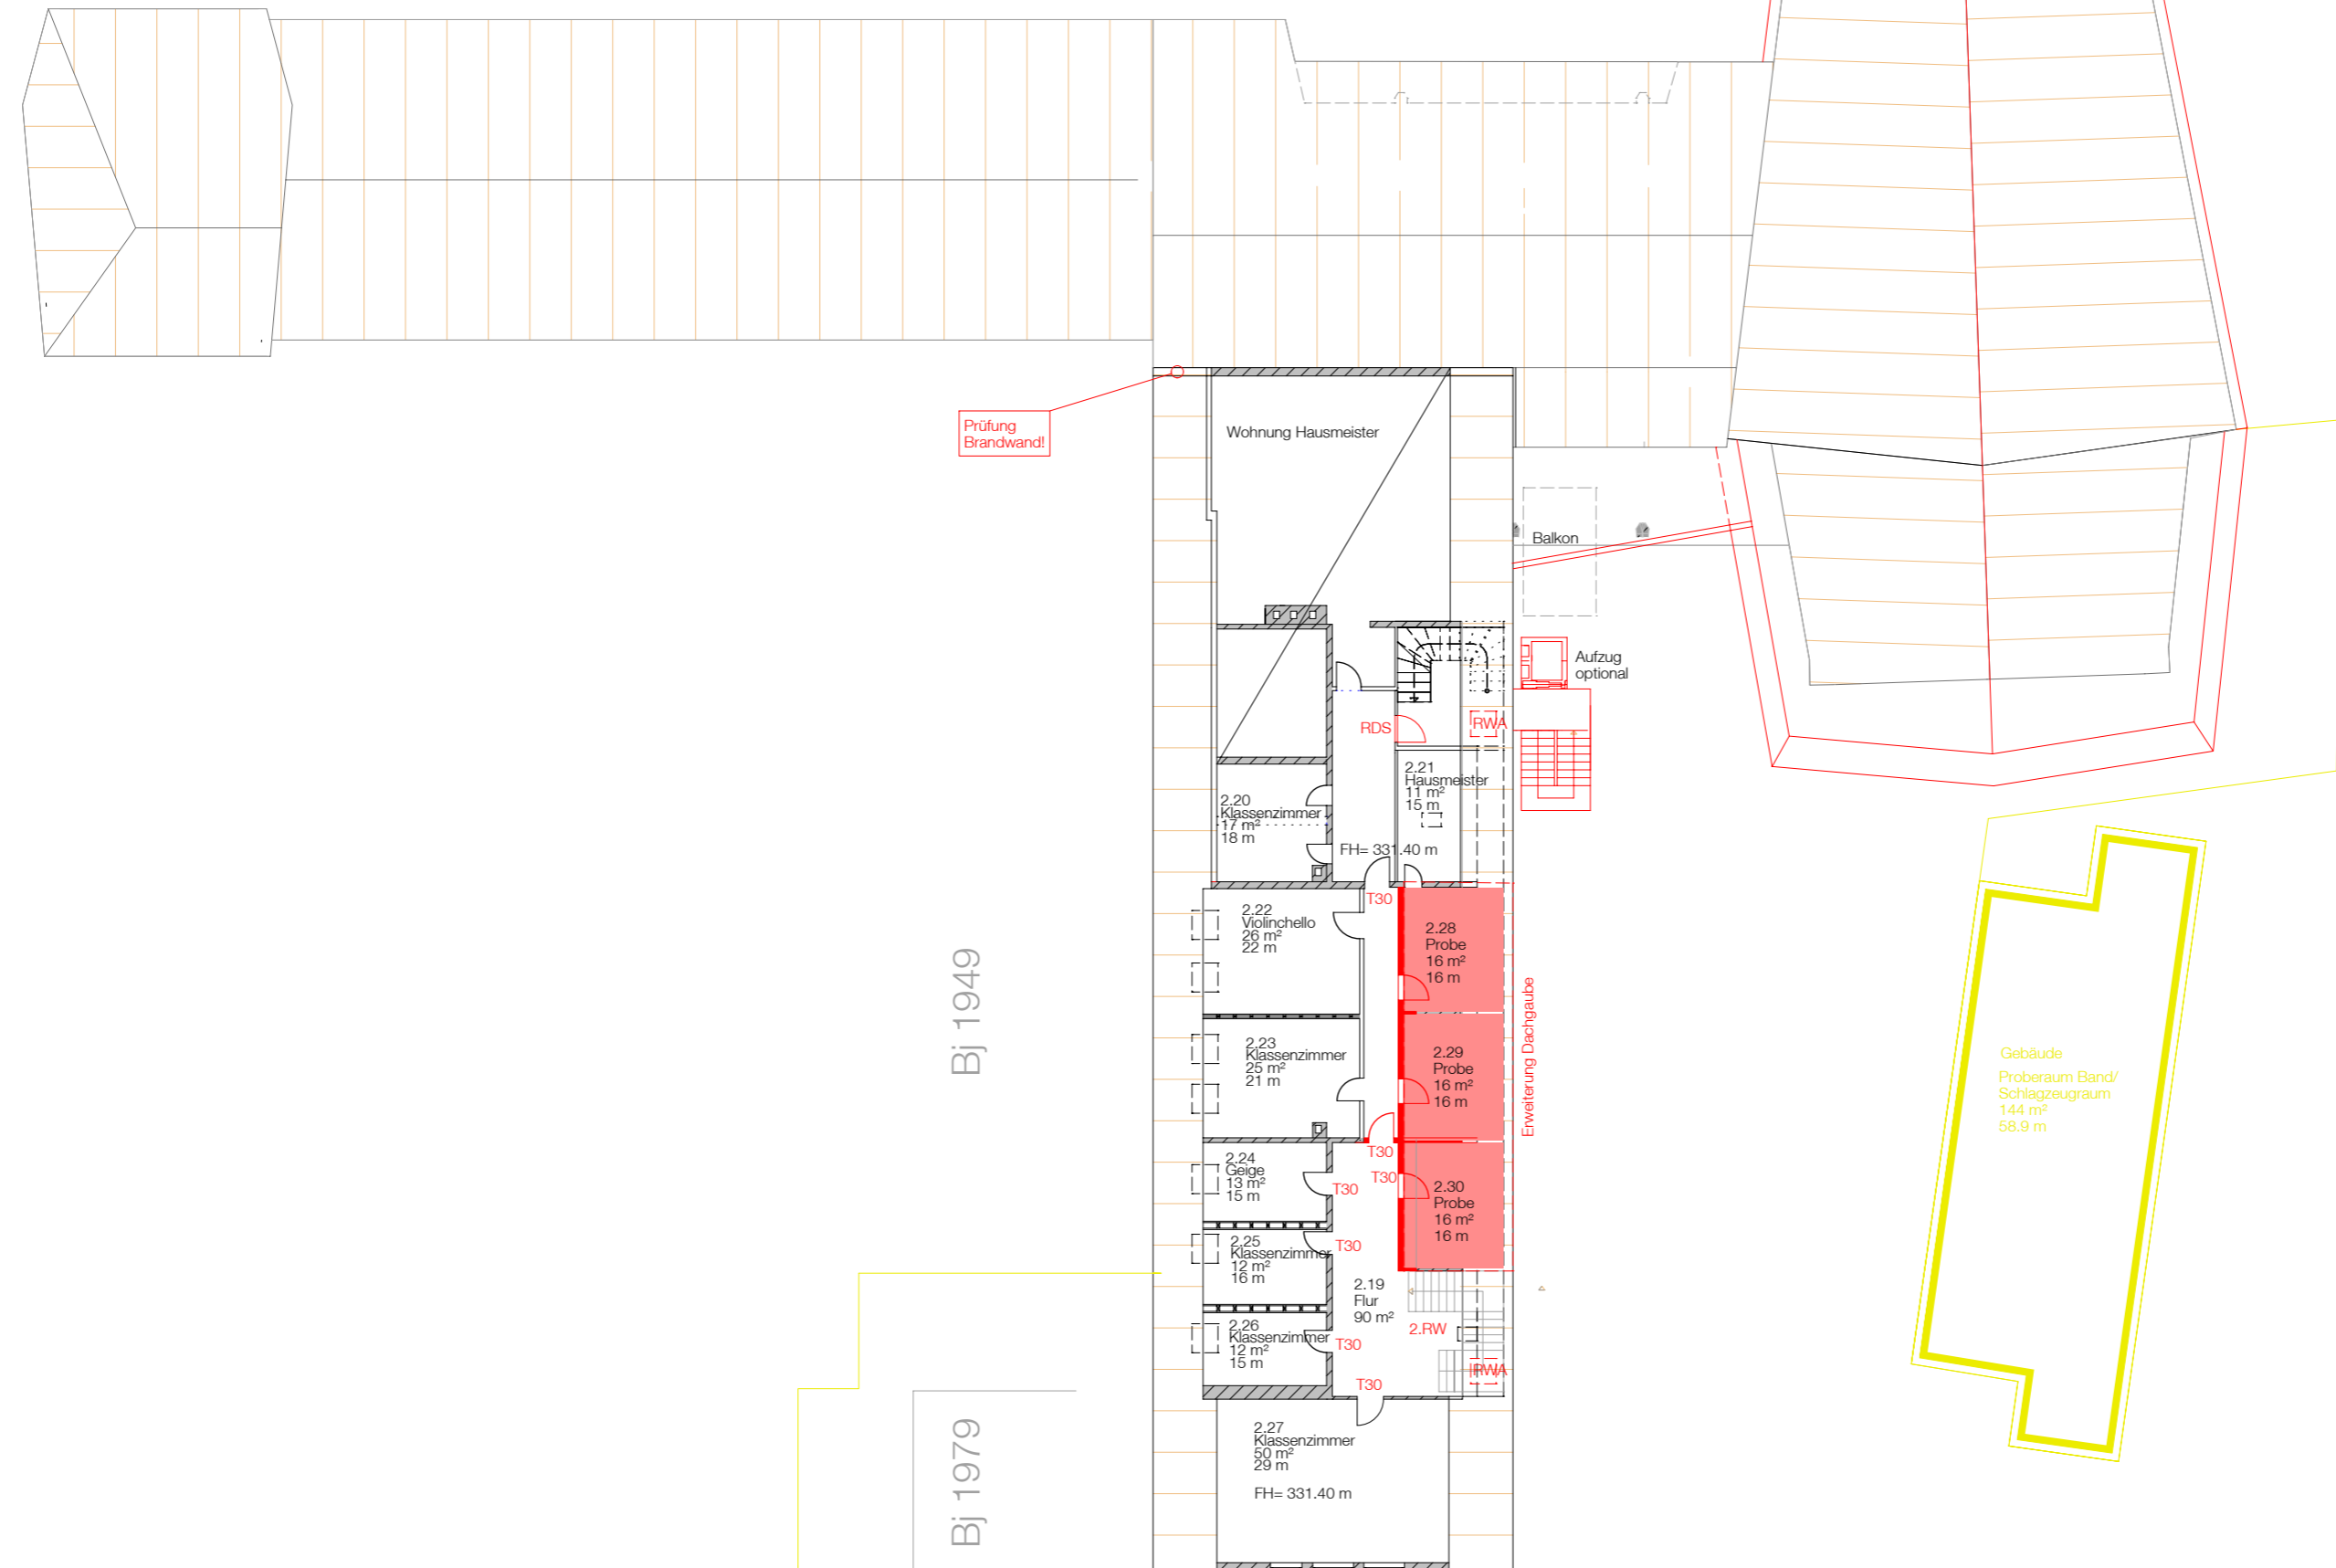

Bj 1962

**Anlage 1.4
zur Vorlage
322 / 2015**

VORABZUG 3
23.11.15

TMU 1514

Bauvorhaben:
Tübinger Musikschule e. V.
Frischlinstraße 4
72074 Tübingen

Bauherr:
Universitätsstadt Tübingen
Derendinger Strasse 50
72072 Tübingen

Planung:
walk architekten
freie Architekten BDA
Glashaus Seestrass 5
72764 Reutlingen
Tel.07121/9484-0 Fax.9484-20
mail@walkarchitekten.de

M 1:250 | A3 | 30.07.2015

ENTWURF VARIANTE 1
DACHGESCHOSS

DG 0.03a