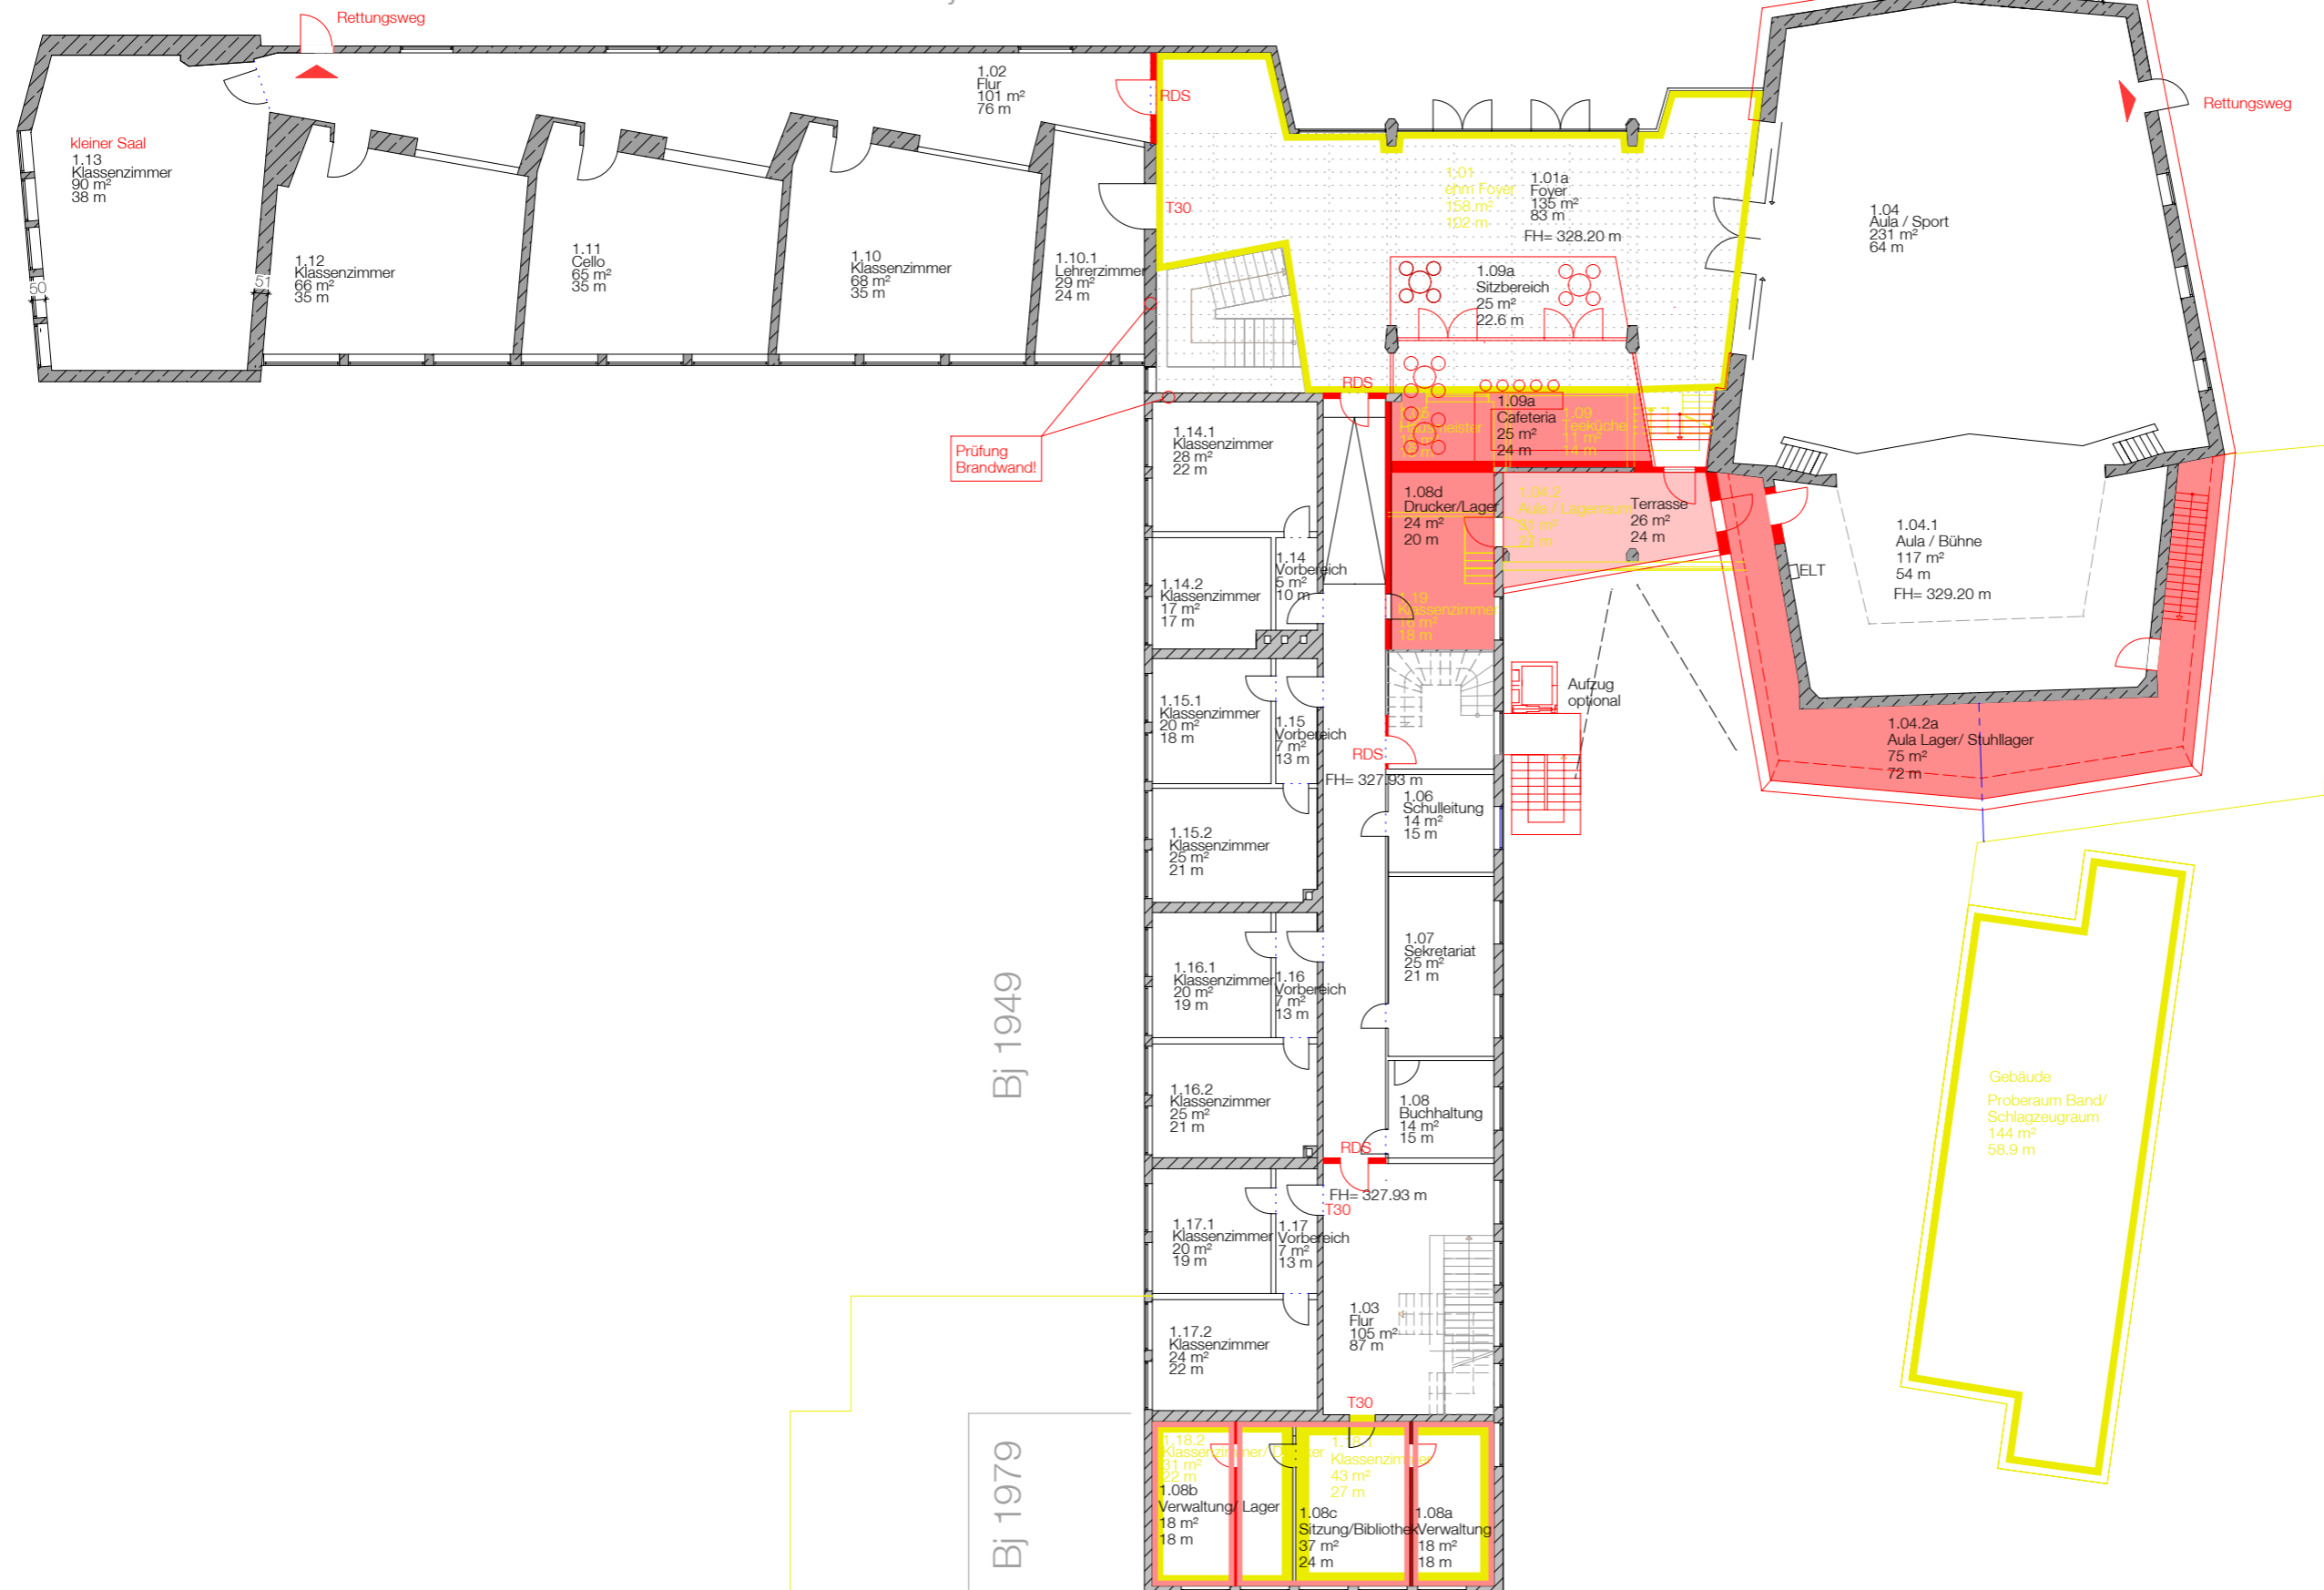

Bj 1962

**Anlage 1.3
zur Vorlage
322 / 2015**

VORABZUG 3
23.11.15

TMU 1514

Bauvorhaben:
Tübinger Musikschule e. V.
Frischlinstraße 4
72074 Tübingen

Bauherr:
Universitätsstadt Tübingen
Derendinger Strasse 50
72072 Tübingen

Planung:
walk architekten
freie Architekten BDA
Glashaus Seestrass 5
72764 Reutlingen
Tel.07121/9484-0 Fax.9484-20
mail@walkarchitekten.de

M 1:250 | A3 | 30.07.2015

ENTWURF VARIANTE 1
ERDGESCHOSS

EG 0.02a