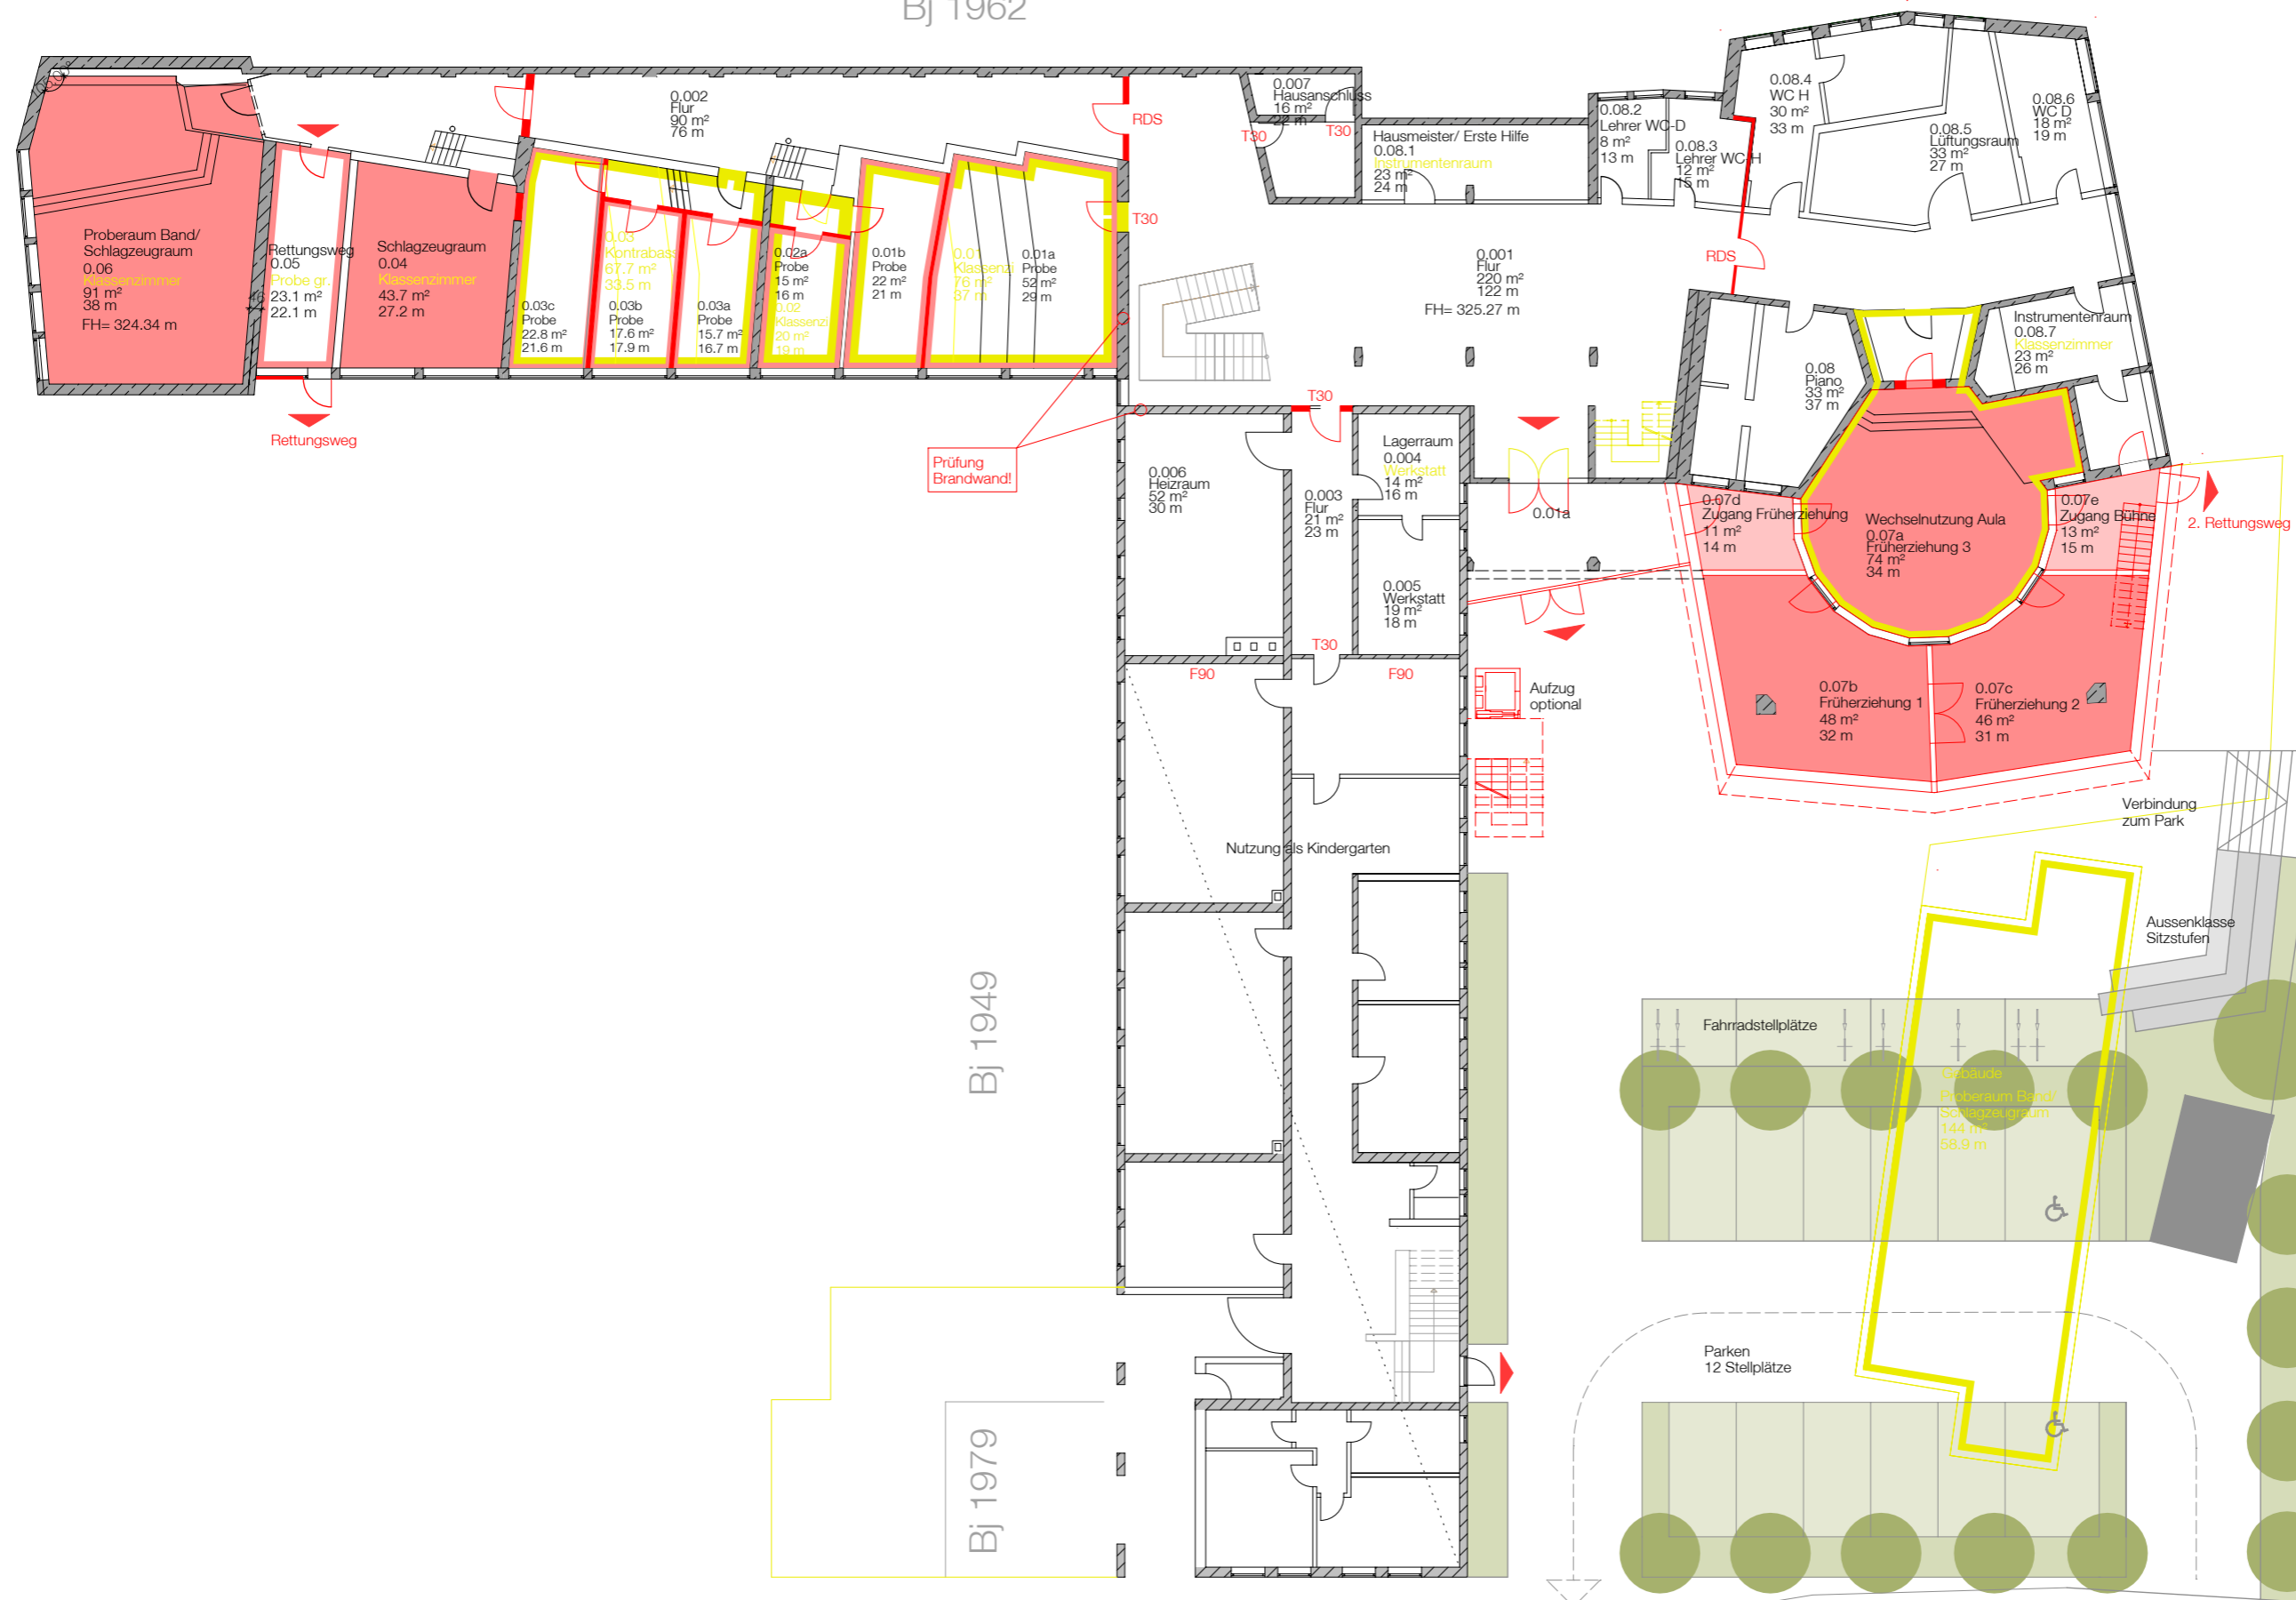

Bj 1962

**Anlage 1.2
zur Vorlage
322 / 2015**

VORABZUG 3
23.11.15

TMU 1514

Bauvorhaben:
Tübinger Musikschule e. V.
Frischlinstraße 4
72074 Tübingen

Bauherr:
Universitätsstadt Tübingen
Derendinger Strasse 50
72072 Tübingen

Planung:
walk architekten
freie Architekten BDA
Glashaus Seestrass 5
72764 Reutlingen
Tel.07121/9484-0 Fax.9484-20
mail@walkarchitekten.de

M 1:250 | A3 | 30.07.2015

ENTWURF VARIANTE 1
GARTENGESCHOSS

GG 0.01a

Wilhelmstraße