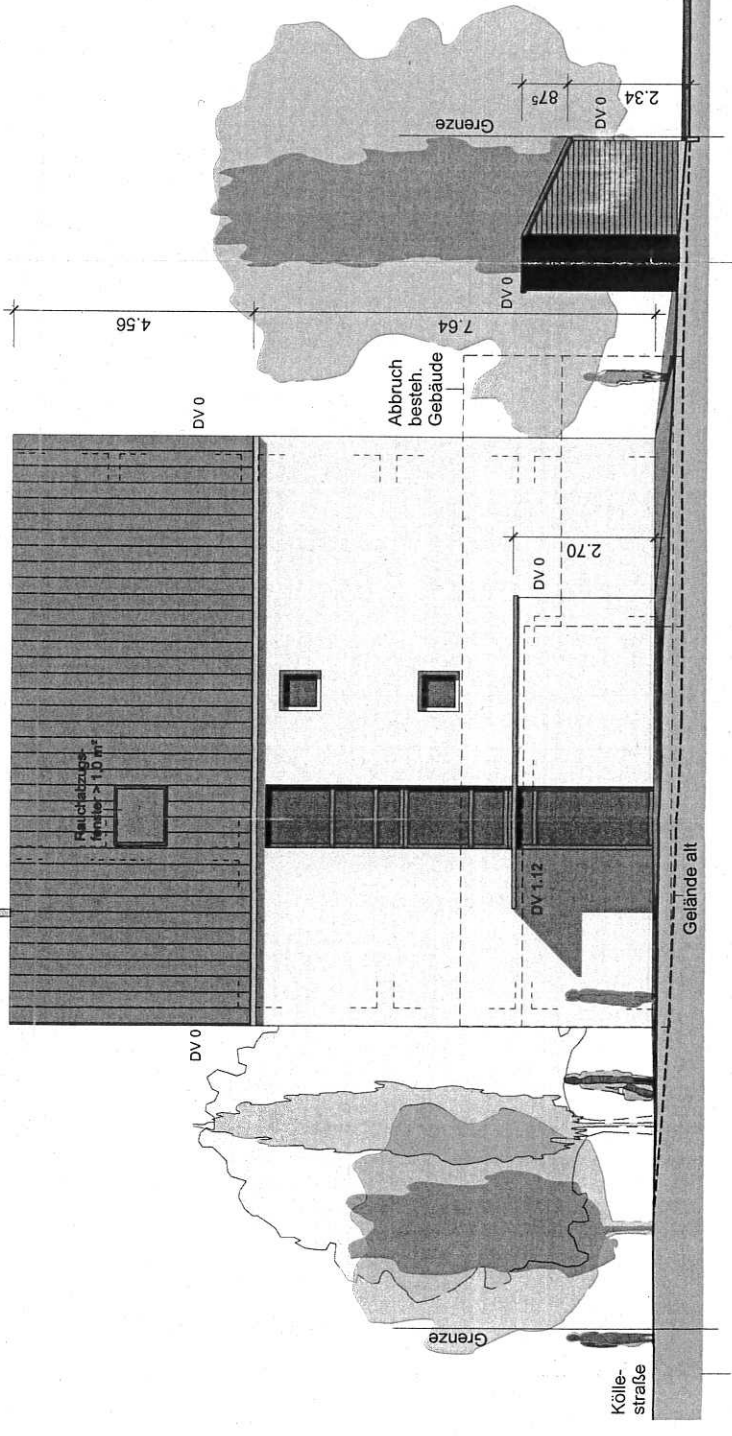

West

Bauherrschaft:

Matthias Bruder

Architekt:

Stefan Bruder

- BAUANTRAG -

Wohnhaus für Frauen

72070 Tübingen, Köllestraße 1

GWG - Gesellschaft für Wohnungs- und Gewerbebau Tübingen mbH

ANSICHTEN WEST + NORD

Matthias Bruder
 Freier Architekt Diplomingenieur
 Burgunderweg 38
 72070 Tübingen
 T 07073 919764
 F 07073 919765
 mb@architektur-bruder.de

Datum 05.11.2015
 Gezeichnet MB

Plannummer 406

Maßstab 1 : 100

Kölle-
straße

Nord