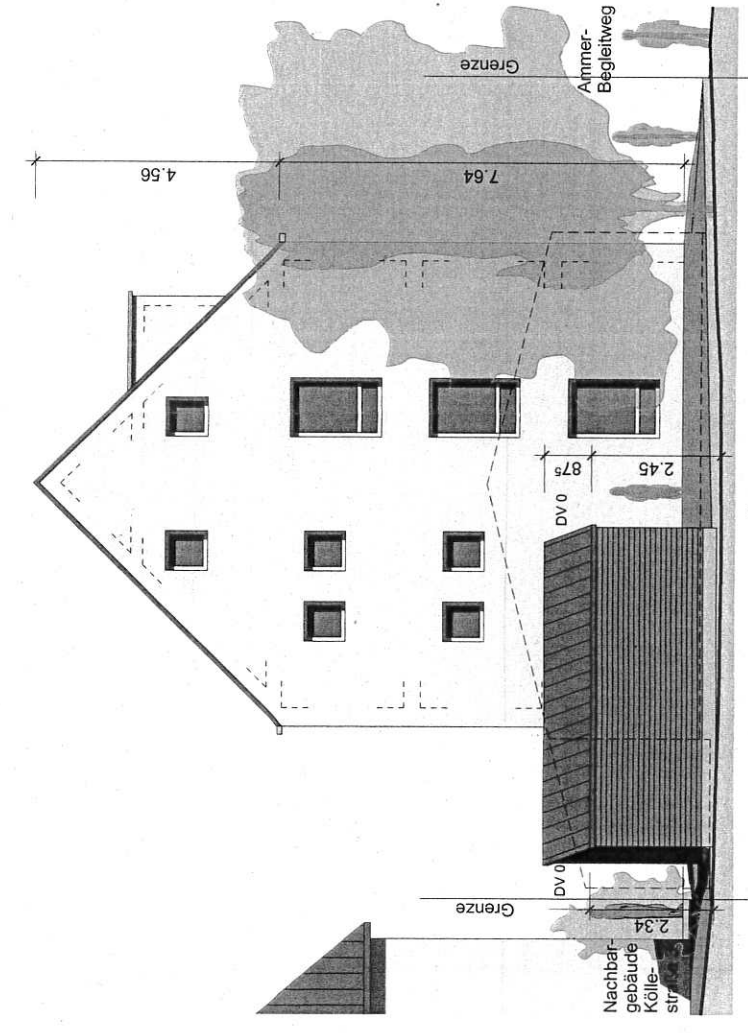

West

Bauherrschaft:

Matthias Bruder

Architekt:

Stefan Bruder

- BAUANTRAG -

Wohnhaus für Frauen

72070 Tübingen, Köllestraße 1

GWG - Gesellschaft für Wohnungs- und Gewerbebau Tübingen mbH

ANSICHTEN WEST + NORD

Matthias Bruder
 Freier Architekt Diplomingenieur
 Burgunderweg 38
 72070 Tübingen
 T 07073 919764
 F 07073 919765
 mb@architektur-bruder.de

Datum 05.11.2015
 Gezeichnet MB

Plannummer 406

Maßstab 1 : 100

Kölle-
straße

Nord