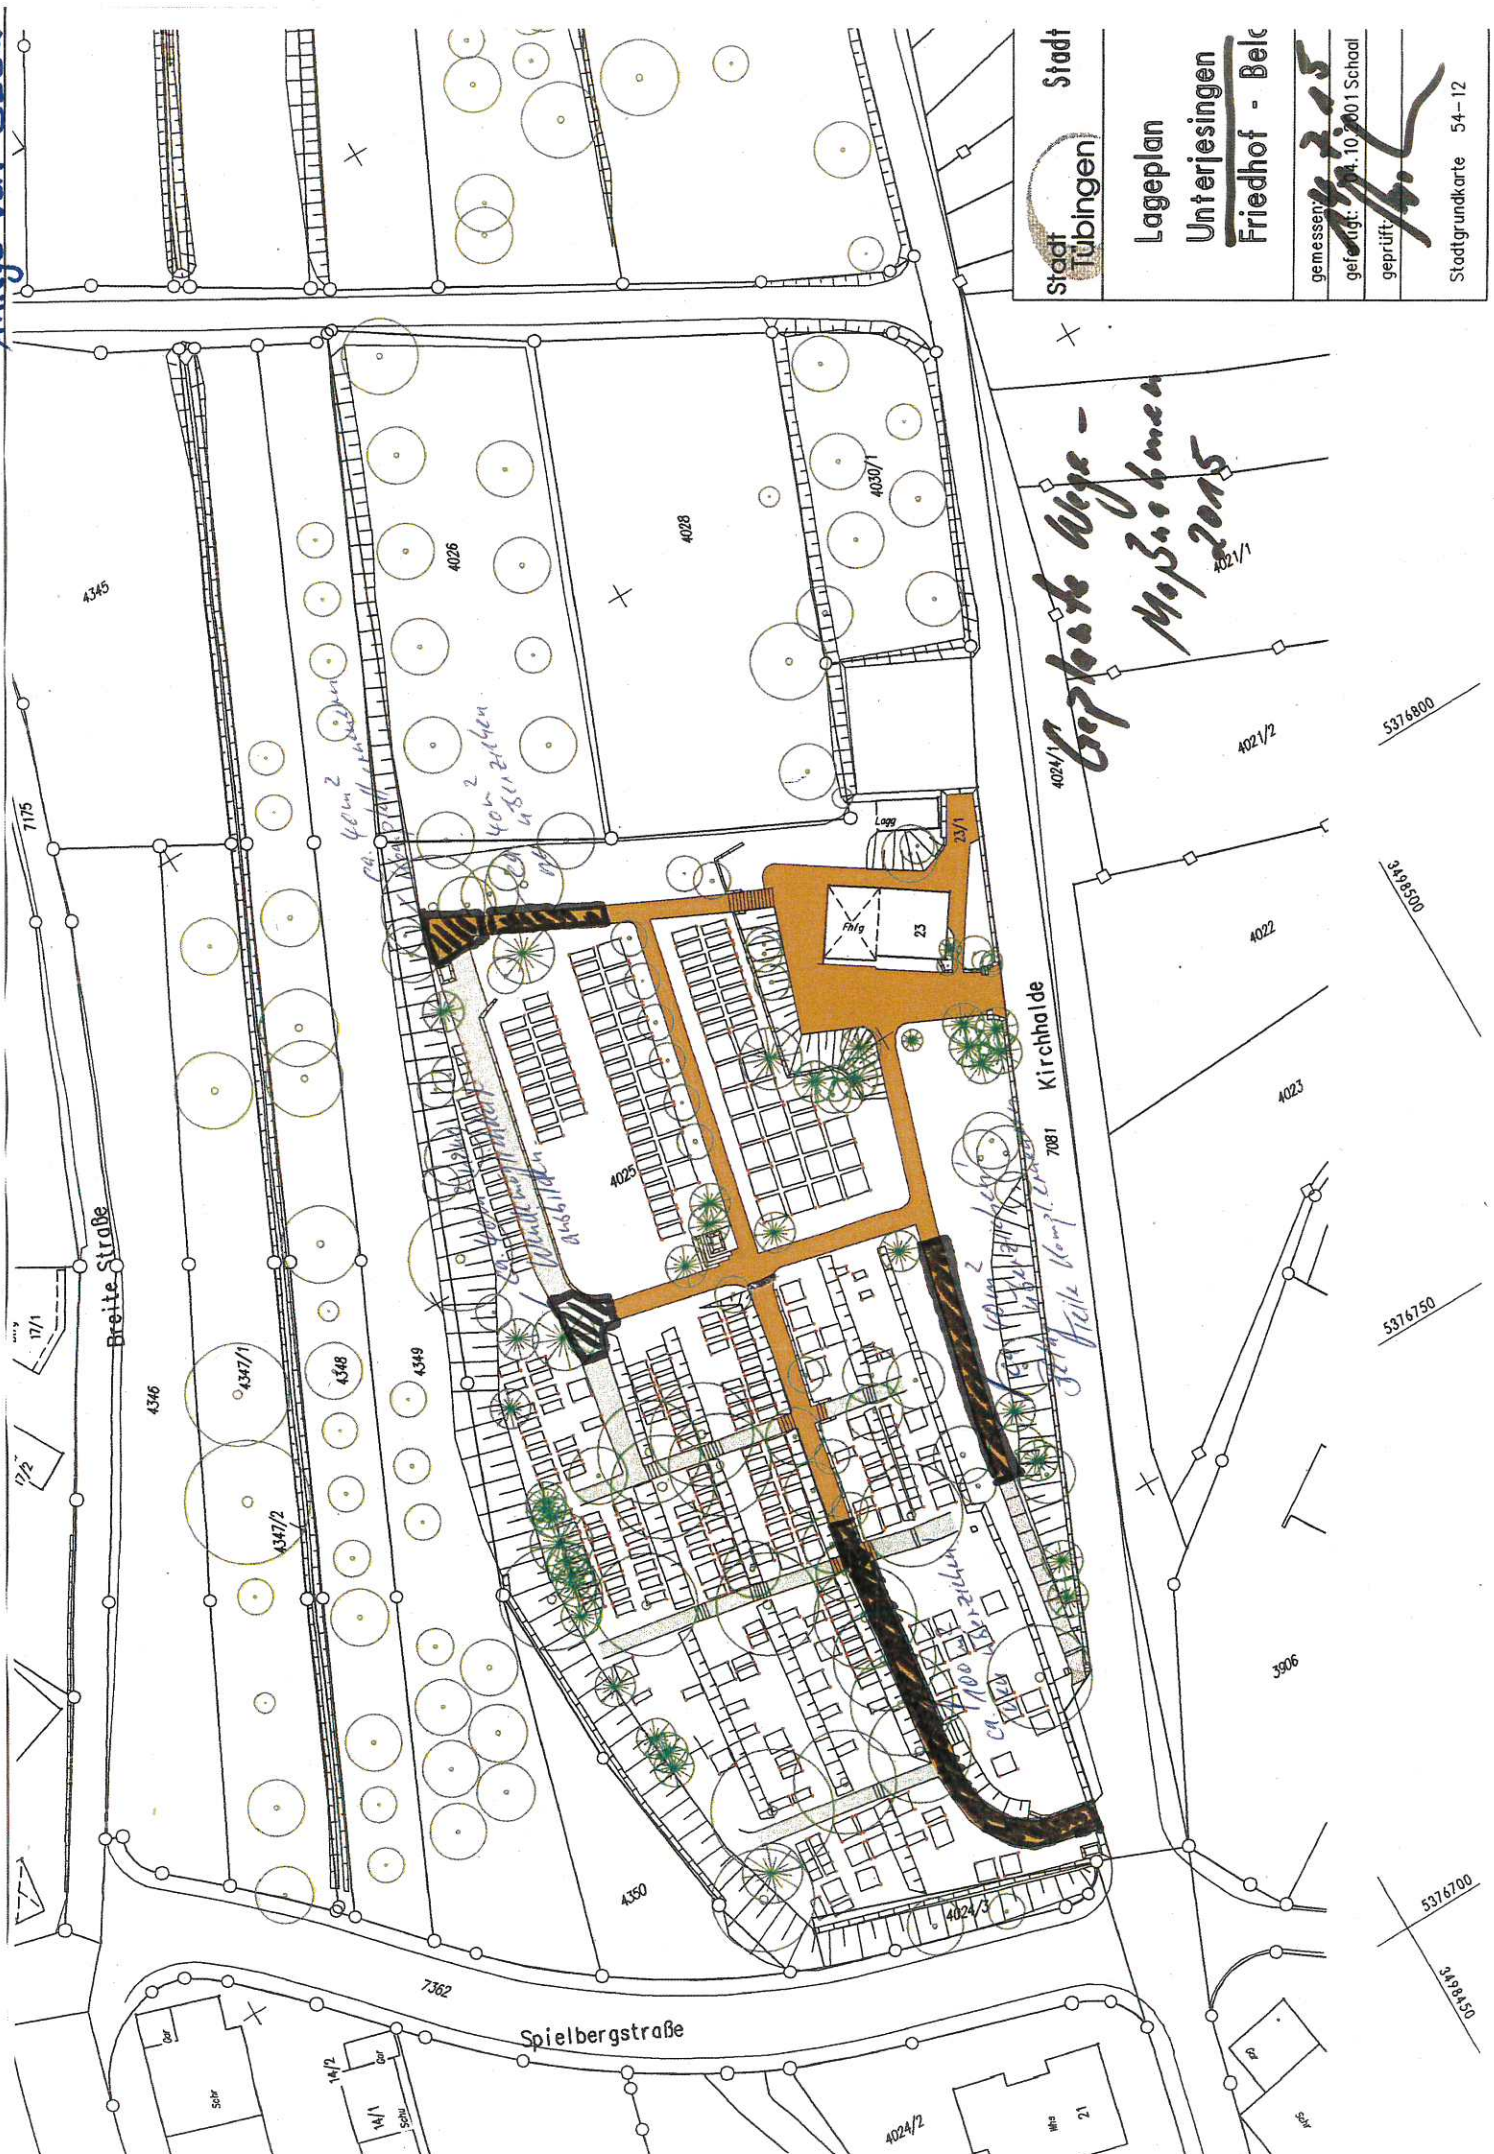

Anlage Karl S22a

Stadt
Tubingen

Stadt
Tubingen

Lageplan
Unteresingenen
Friedhof - Belc

gemessen:
geprüft: 1.10.001 Schaal
geprüft:

Stadtgrundkarte 54-12

*Breite Alege -
Mop 30.06.2005
4021/1*

*7081 Kirchhalde
Spielbergstr. Komp. (L. 2005)*

Breite Straße

Spielbergstraße

Kirchhalde