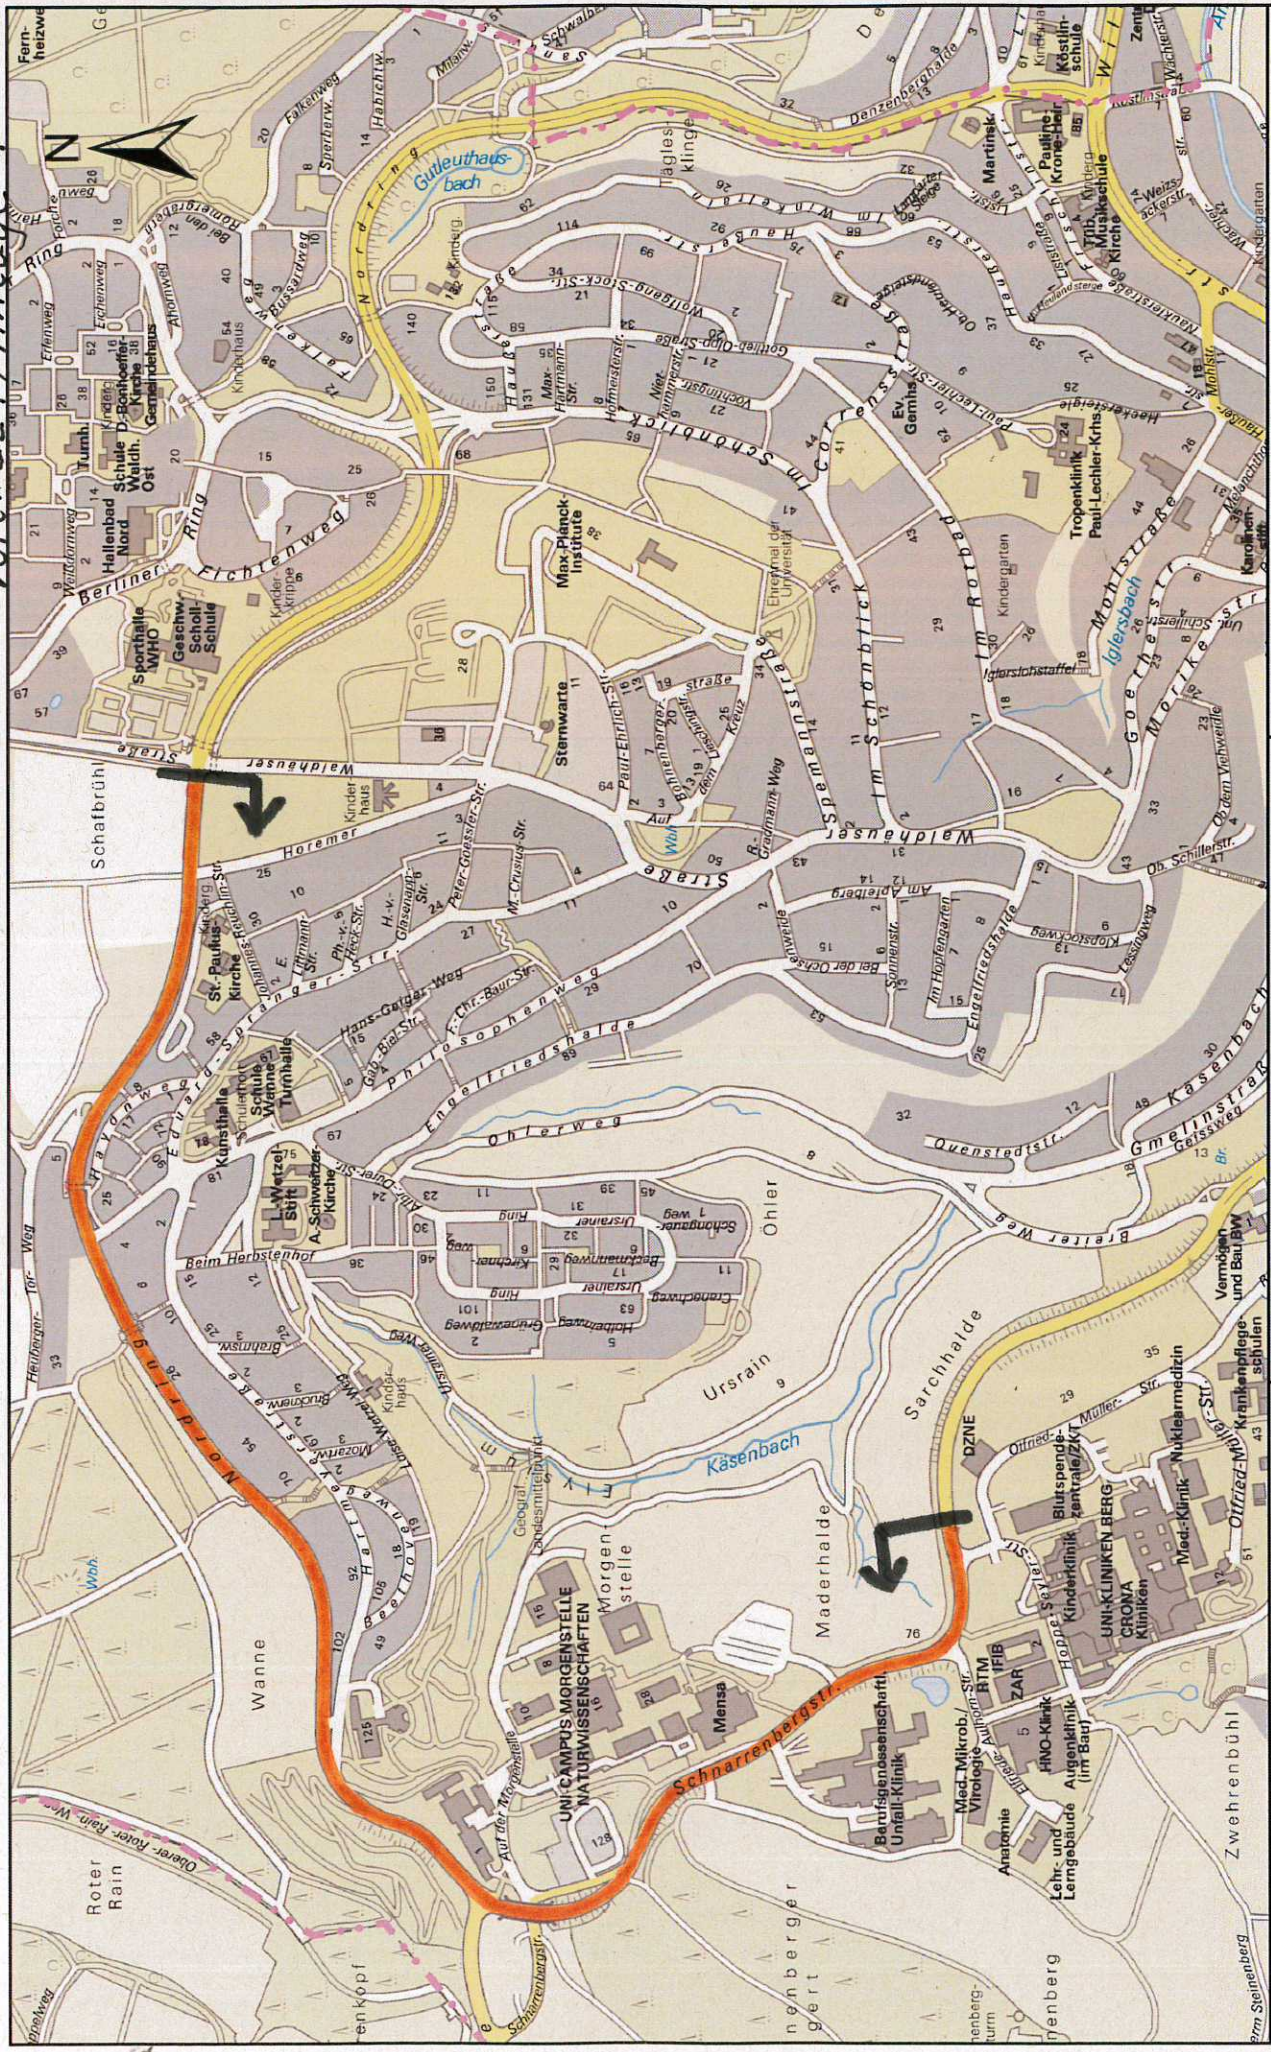

Vorl. 221, Anlage 1

Radfahrstutzreifen - Übersichtsliageplan-

Gemarkung: Tübingen
 Ersteller: Benz
 FAB Straßen und Grün
 Erstellungsdatum: 13.06.2016

Erstellt für Maßstab 1:11.000

Stadtgrundkarte: FAB Vermessung
 Höhenangaben in Tübinger Höhen
nur für den internen Gebrauch!
 © FAB Geoinformation und EDV

Tübingen
 Universitätsstadt