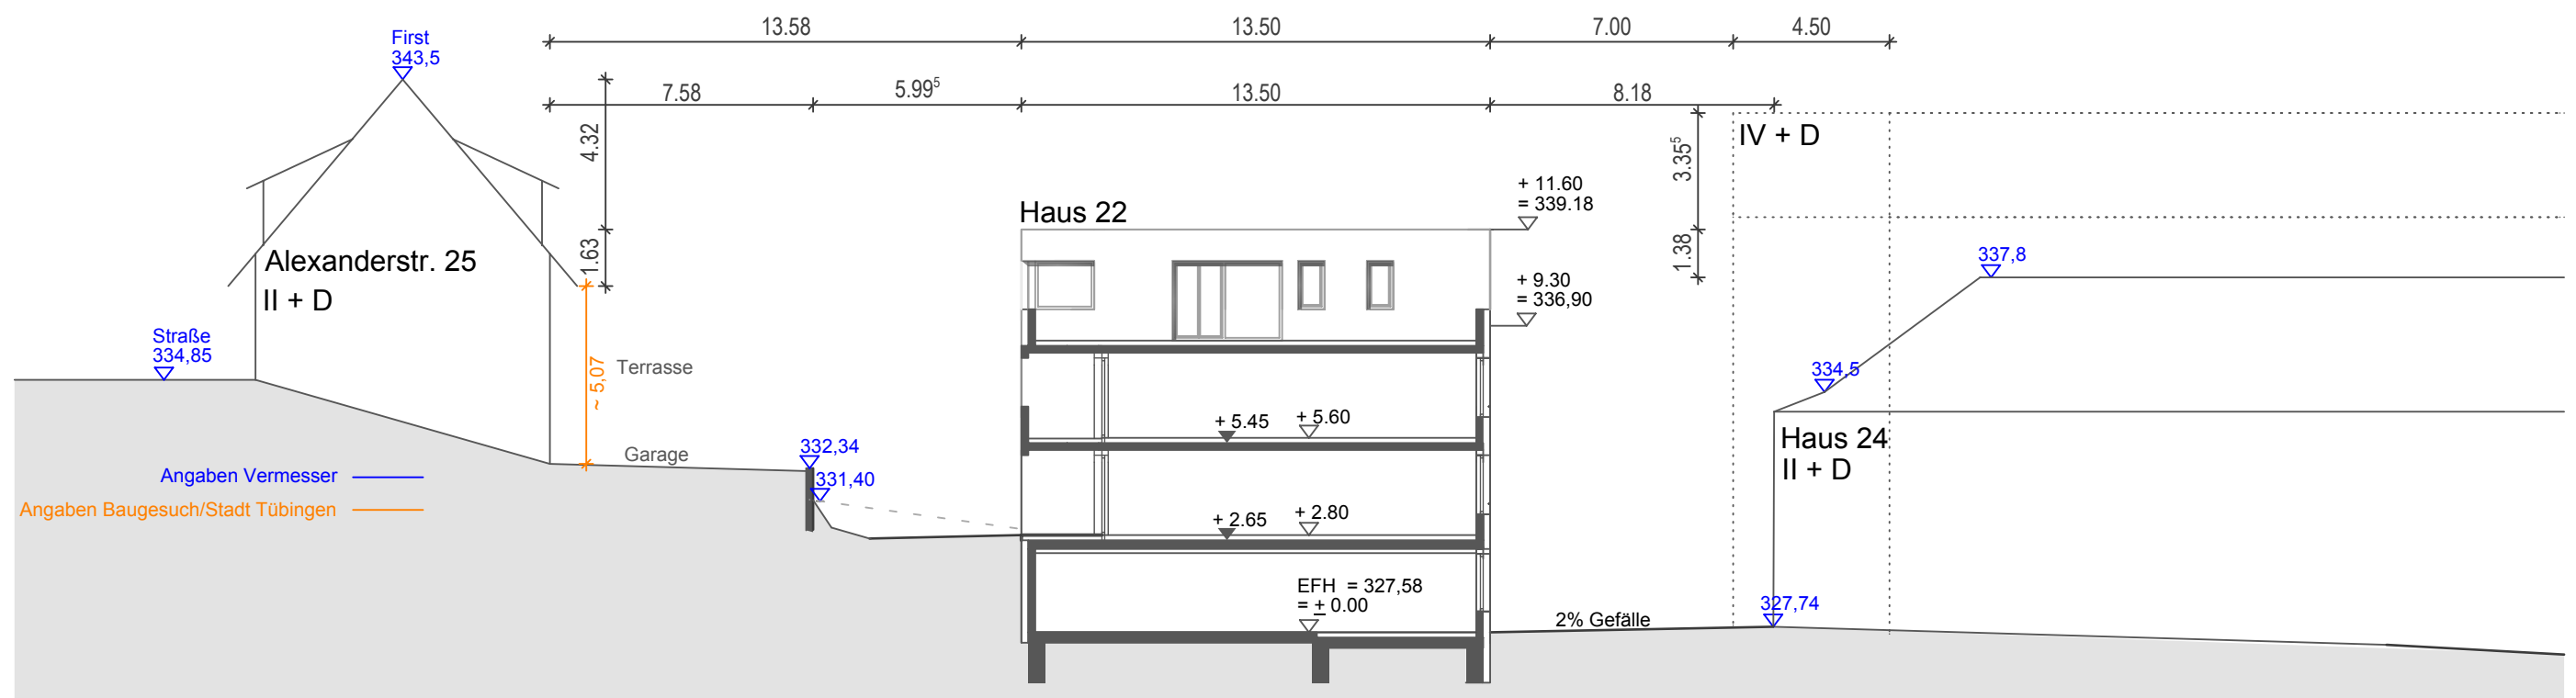

Stuttgarter Straße 14- 22 Tübingen
17.11.2016

Lageplan Skizze
Variante 1 + 2

Stuttgarter Straße 14- 22 Tübingen
 17.11.2016

Geländeschnitte Haus 14+18
 Variante 1

Stuttgarter Straße 14- 22 Tübingen
17.11.2016

Geländeschnitte Haus 22
Variante 1

Stuttgarter Straße 14- 22 Tübingen
 17.11.2016

Geländeschnitt Haus 14 + 18
 Variante 2

Stuttgarter Straße 14- 22 Tübingen
17.11.2016

Geländeschnitt Haus 22
Variante 2

**Müll + Fahrradräume der Häuser 14; 18 +22
sind noch im Außenbereich unterzubringen!!!**

Stuttgarter Straße 14- 22 Tübingen
17.11.2016

Lageplan Skizze
Variante 3

Stuttgarter Straße 14- 22 Tübingen
 17.11.2016

Geländeschnitt Haus 14 + 18
 Variante 3

Stuttgarter Straße 14- 22 Tübingen
17.11.2016

Geländeschnitt Haus 22
Variante 3