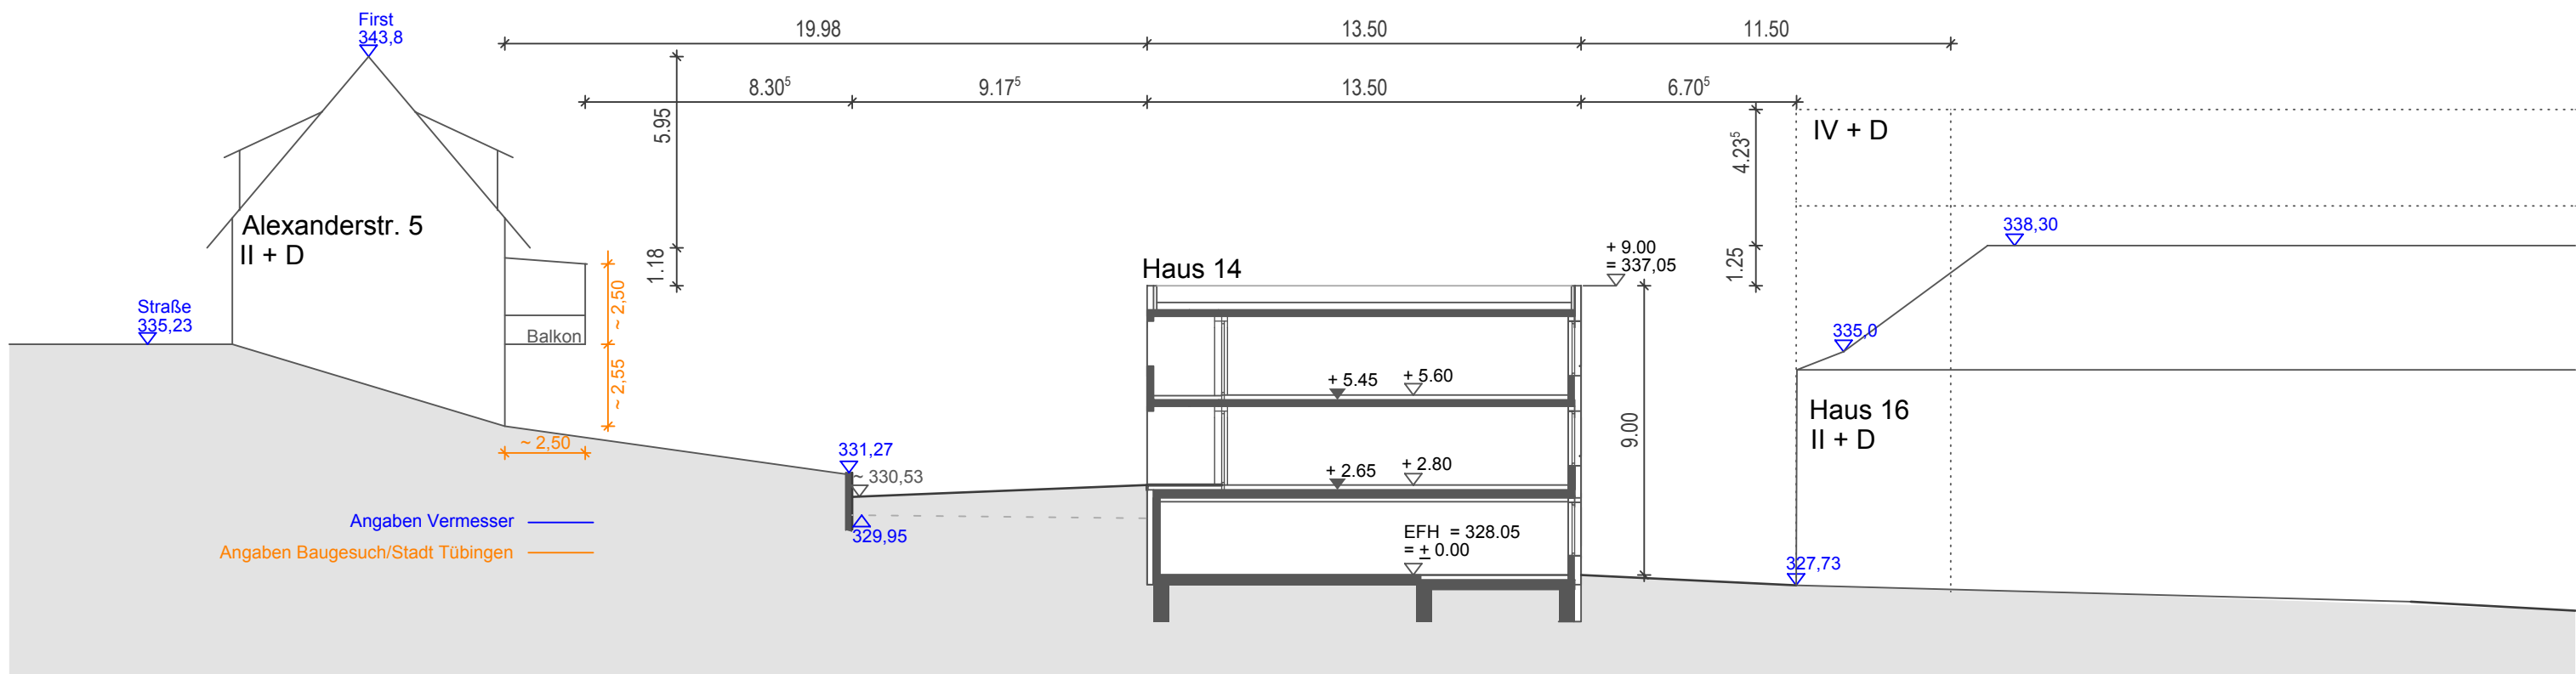

Stuttgarter Straße 14- 22 Tübingen
17.11.2016

Lageplan Skizze
Variante 1 + 2

Stuttgarter Straße 14- 22 Tübingen
 17.11.2016

Geländeschnitte Haus 14+18
 Variante 1

Stuttgarter Straße 14- 22 Tübingen
17.11.2016

Geländeschnitte Haus 22
Variante 1

Stuttgarter Straße 14- 22 Tübingen
 17.11.2016

Geländeschnitt Haus 14 + 18
 Variante 2

Stuttgarter Straße 14- 22 Tübingen
17.11.2016

Geländeschnitt Haus 22
Variante 2

**Müll + Fahrradräume der Häuser 14; 18 +22
sind noch im Außenbereich unterzubringen!!!**

Stuttgarter Straße 14- 22 Tübingen
17.11.2016

Lageplan Skizze
Variante 3

Stuttgarter Straße 14- 22 Tübingen
 17.11.2016

Geländeschnitt Haus 14 + 18
 Variante 3

Stuttgarter Straße 14- 22 Tübingen
17.11.2016

Geländeschnitt Haus 22
Variante 3