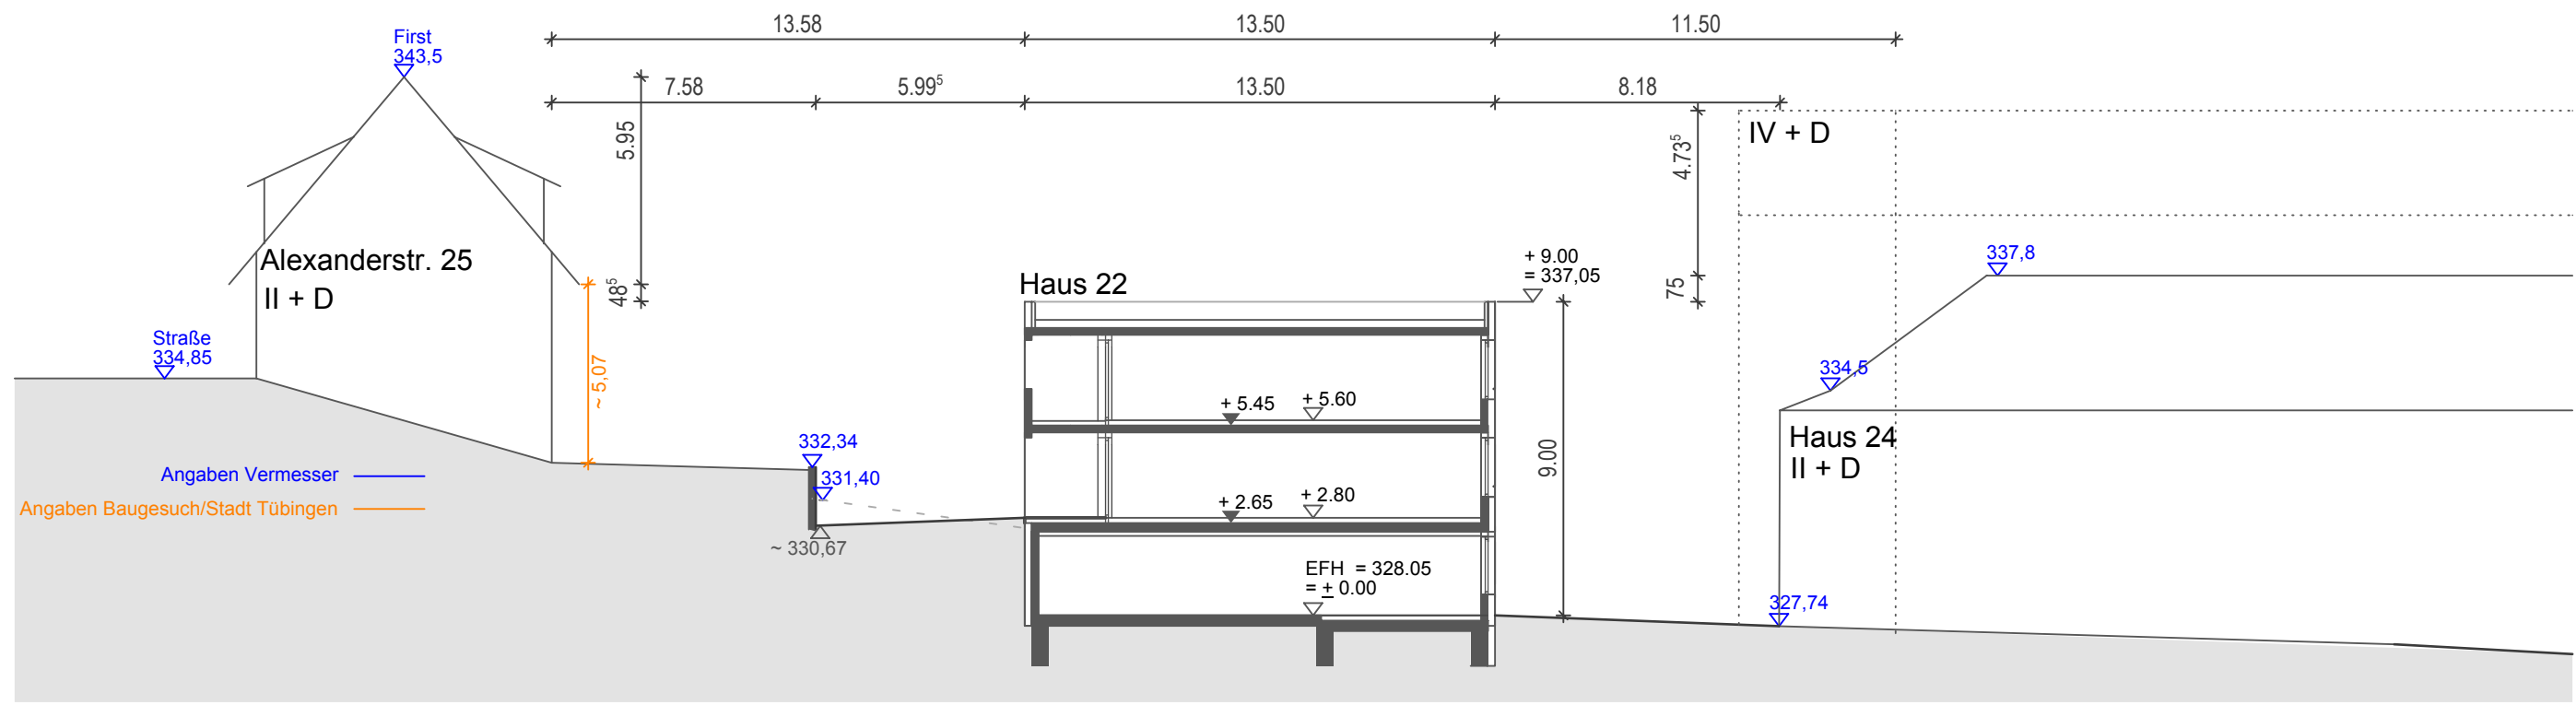

Stuttgarter Straße 14- 22 Tübingen
17.11.2016

Lageplan Skizze
Variante 1 + 2

Stuttgarter Straße 14- 22 Tübingen
 17.11.2016

Geländeschnitte Haus 14+18
 Variante 1

Stuttgarter Straße 14- 22 Tübingen
17.11.2016

Geländeschnitte Haus 22
Variante 1

Stuttgarter Straße 14- 22 Tübingen
 17.11.2016

Geländeschnitt Haus 14 + 18
 Variante 2

Stuttgarter Straße 14- 22 Tübingen
17.11.2016

Geländeschnitt Haus 22
Variante 2

**Müll + Fahrradräume der Häuser 14; 18 +22
sind noch im Außenbereich unterzubringen!!!**

Stuttgarter Straße 14- 22 Tübingen
17.11.2016

Lageplan Skizze
Variante 3

Stuttgarter Straße 14- 22 Tübingen
 17.11.2016

Geländeschnitt Haus 14 + 18
 Variante 3

Stuttgarter Straße 14- 22 Tübingen
17.11.2016

Geländeschnitt Haus 22
Variante 3