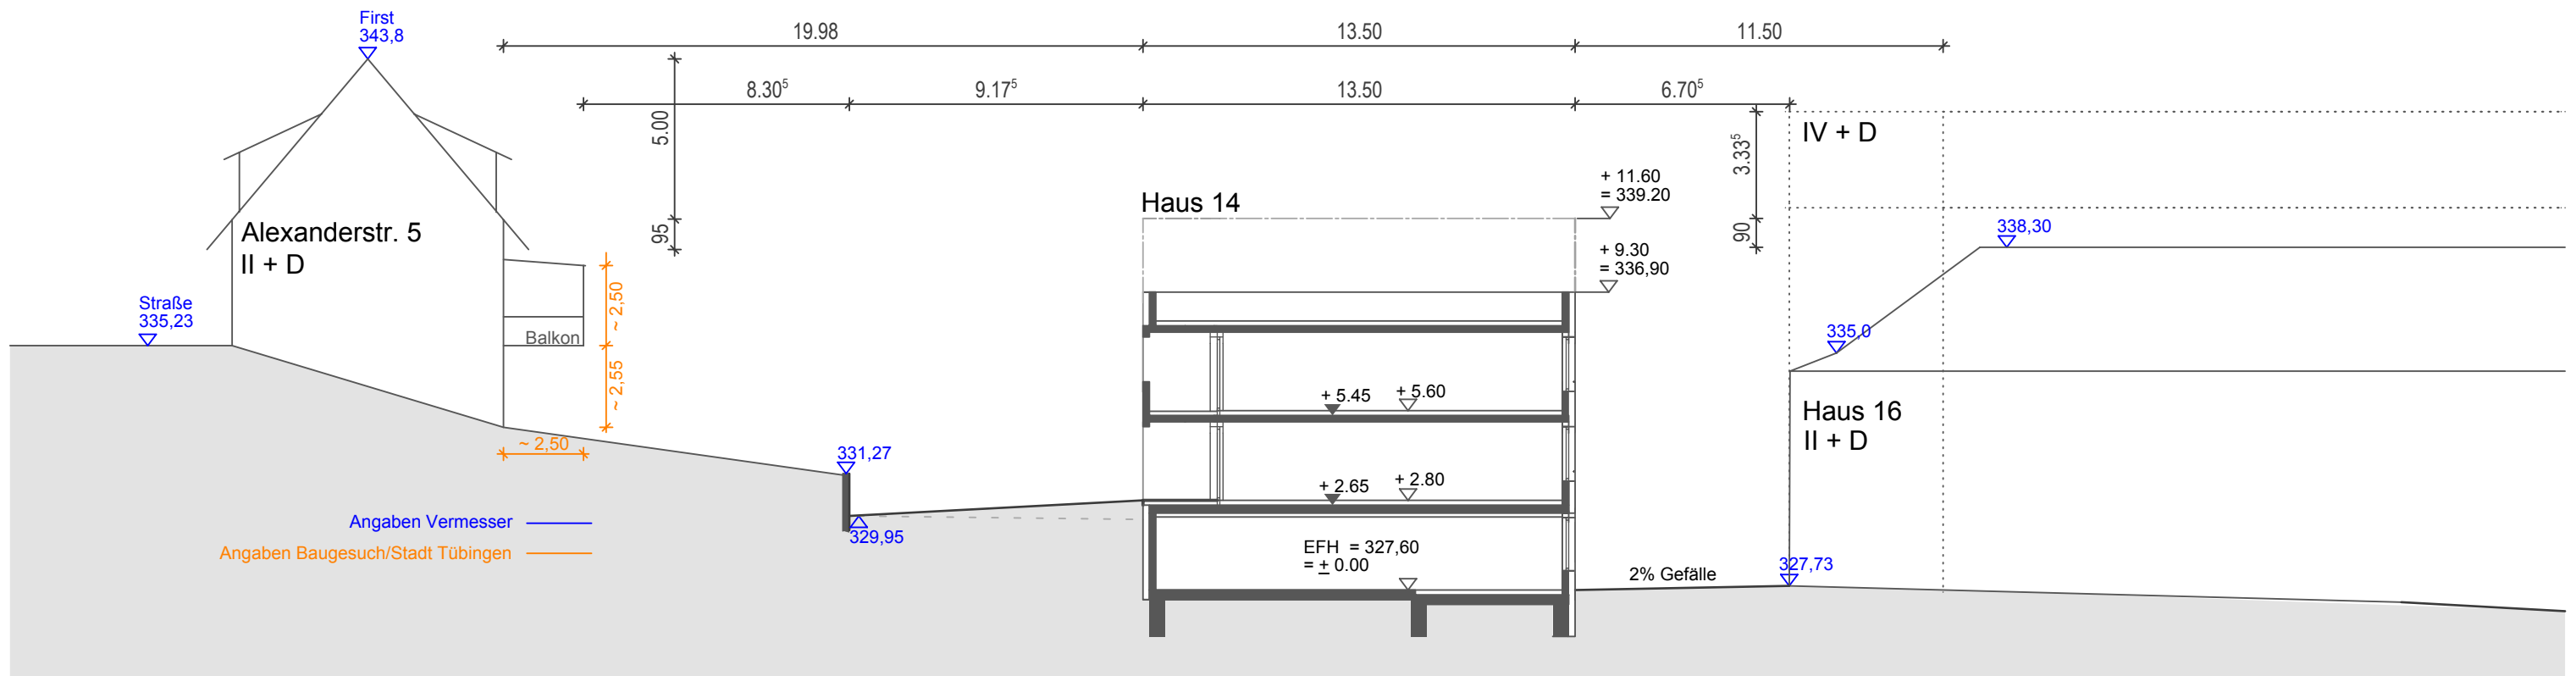

Stuttgarter Straße 14- 22 Tübingen
17.11.2016

Lageplan Skizze
Variante 1 + 2

Stuttgarter Straße 14- 22 Tübingen
 17.11.2016

Geländeschnitte Haus 14+18
 Variante 1

Stuttgarter Straße 14- 22 Tübingen
17.11.2016

Geländeschnitte Haus 22
Variante 1

Stuttgarter Straße 14- 22 Tübingen
 17.11.2016

Geländeschnitt Haus 14 + 18
 Variante 2

Stuttgarter Straße 14- 22 Tübingen
17.11.2016

Geländeschnitt Haus 22
Variante 2

**Müll + Fahrradräume der Häuser 14; 18 +22
sind noch im Außenbereich unterzubringen!!!**

Stuttgarter Straße 14- 22 Tübingen
17.11.2016

Lageplan Skizze
Variante 3

Stuttgarter Straße 14- 22 Tübingen
 17.11.2016

Geländeschnitt Haus 14 + 18
 Variante 3

Stuttgarter Straße 14- 22 Tübingen
17.11.2016

Geländeschnitt Haus 22
Variante 3