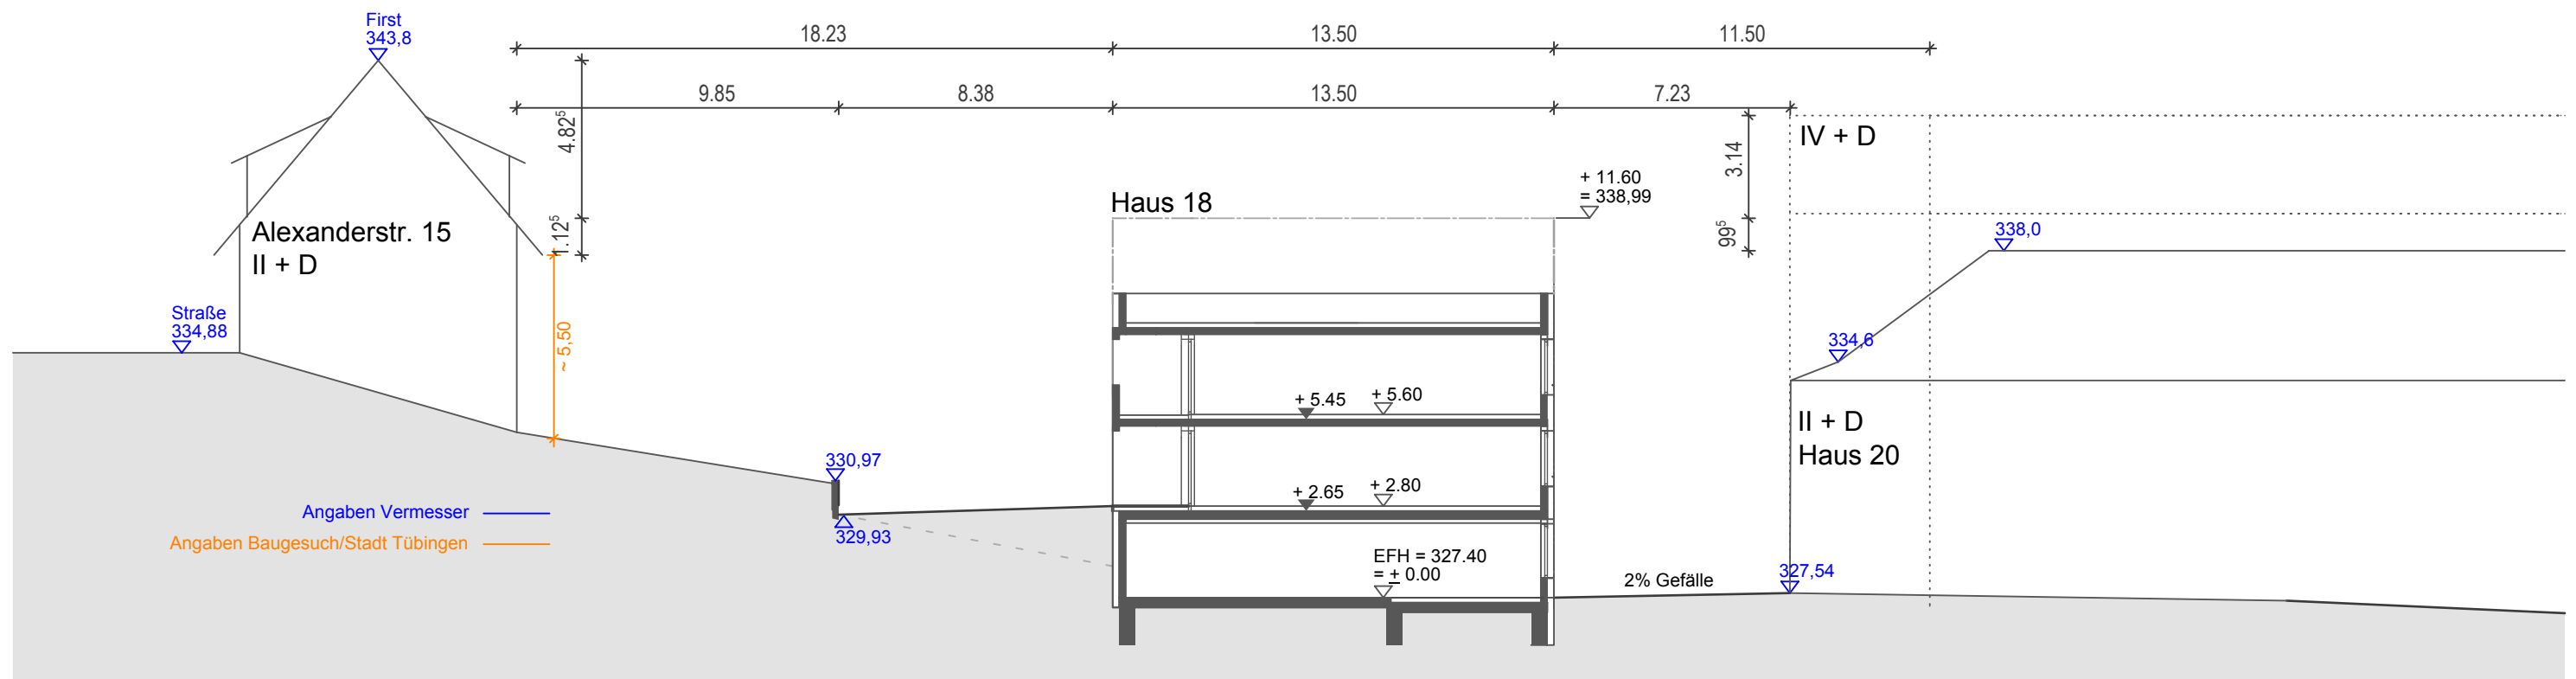

Stuttgarter Straße 14- 22 Tübingen
17.11.2016

Lageplan Skizze
Variante 1 + 2

Stuttgarter Straße 14- 22 Tübingen
 17.11.2016

Geländeschnitte Haus 14+18
 Variante 1

Stuttgarter Straße 14- 22 Tübingen
17.11.2016

Geländeschnitte Haus 22
Variante 1

Stuttgarter Straße 14- 22 Tübingen
 17.11.2016

Geländeschnitt Haus 14 + 18
 Variante 2

Stuttgarter Straße 14- 22 Tübingen
17.11.2016

Geländeschnitt Haus 22
Variante 2

**Müll + Fahrradräume der Häuser 14; 18 +22
sind noch im Außenbereich unterzubringen!!!**

Stuttgarter Straße 14- 22 Tübingen
17.11.2016

Lageplan Skizze
Variante 3

Stuttgarter Straße 14- 22 Tübingen
 17.11.2016

Geländeschnitt Haus 14 + 18
 Variante 3

Stuttgarter Straße 14- 22 Tübingen
17.11.2016

Geländeschnitt Haus 22
Variante 3