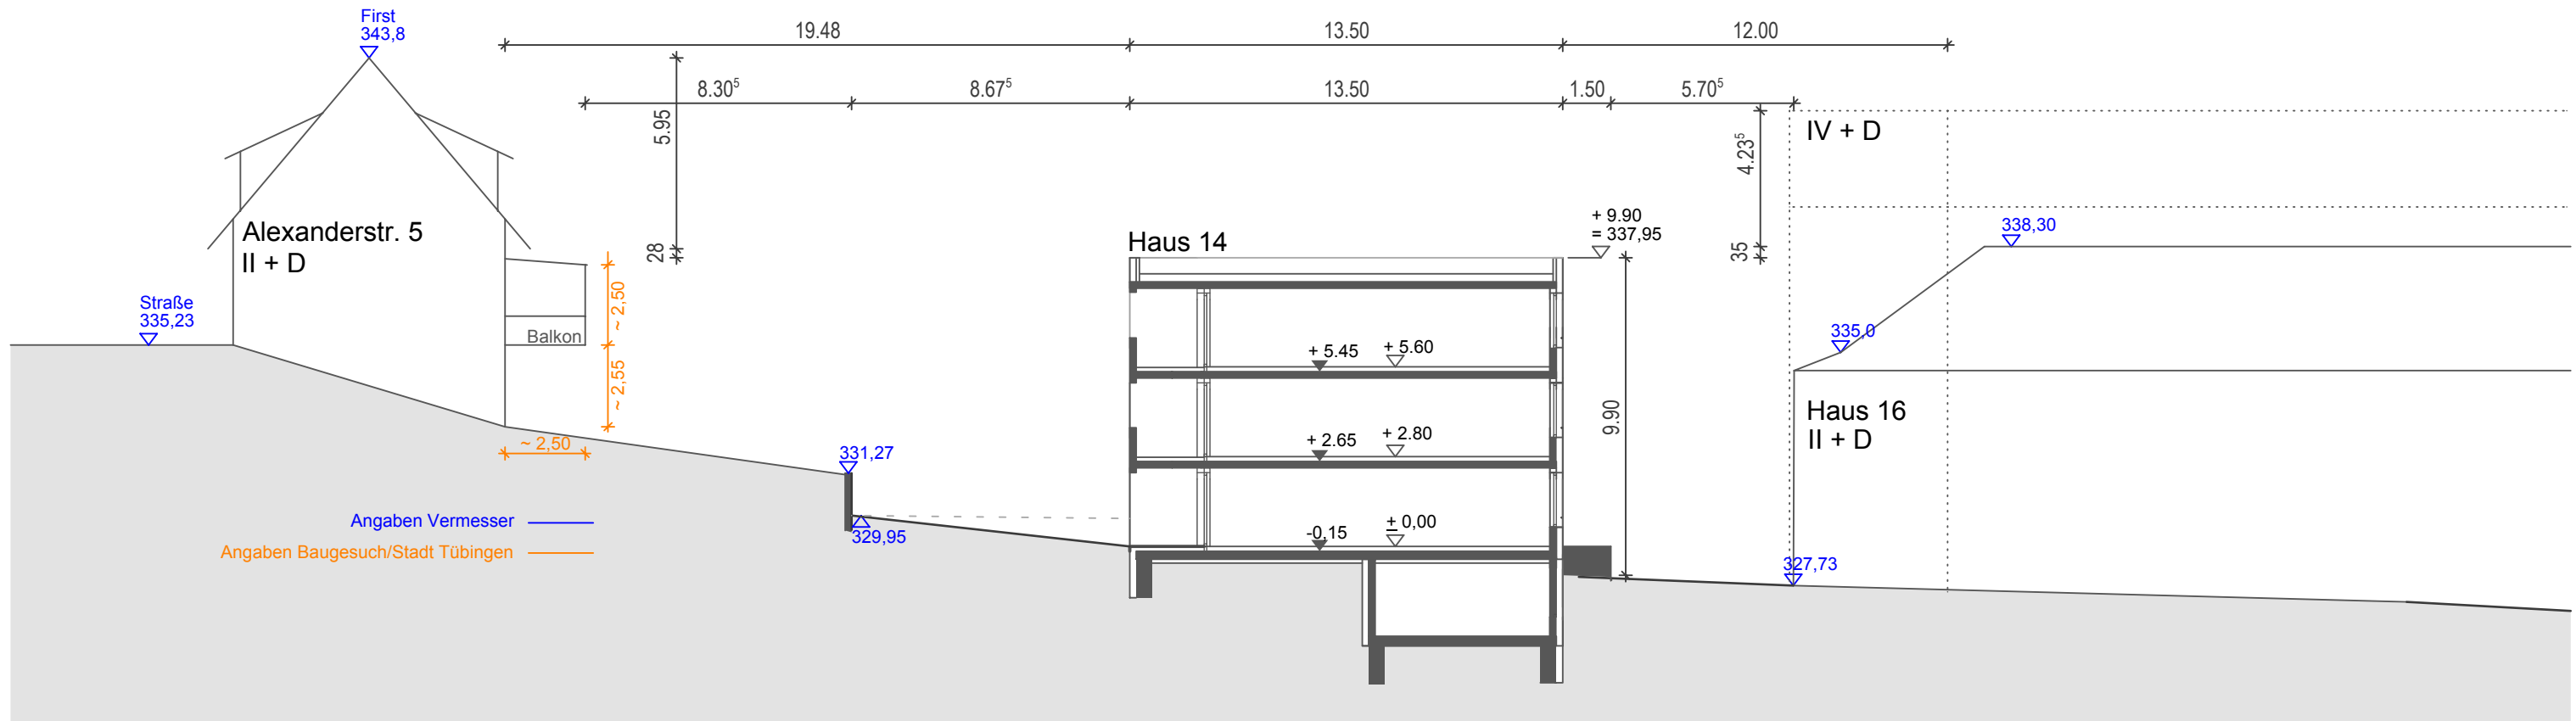

Geländeschnitte Haus 22
Variante 1

Stuttgarter Straße 14- 22 Tübingen
 17.11.2016

Geländeschnitt Haus 14 + 18
 Variante 2

Stuttgarter Straße 14- 22 Tübingen
17.11.2016

Geländeschnitt Haus 22
Variante 2

**Müll + Fahrradräume der Häuser 14; 18 +22
sind noch im Außenbereich unterzubringen!!!**

Stuttgarter Straße 14- 22 Tübingen
17.11.2016

Lageplan Skizze
Variante 3

Stuttgarter Straße 14- 22 Tübingen
 17.11.2016

Geländeschnitt Haus 14 + 18
 Variante 3

Stuttgarter Straße 14- 22 Tübingen
17.11.2016

Geländeschnitt Haus 22
Variante 3