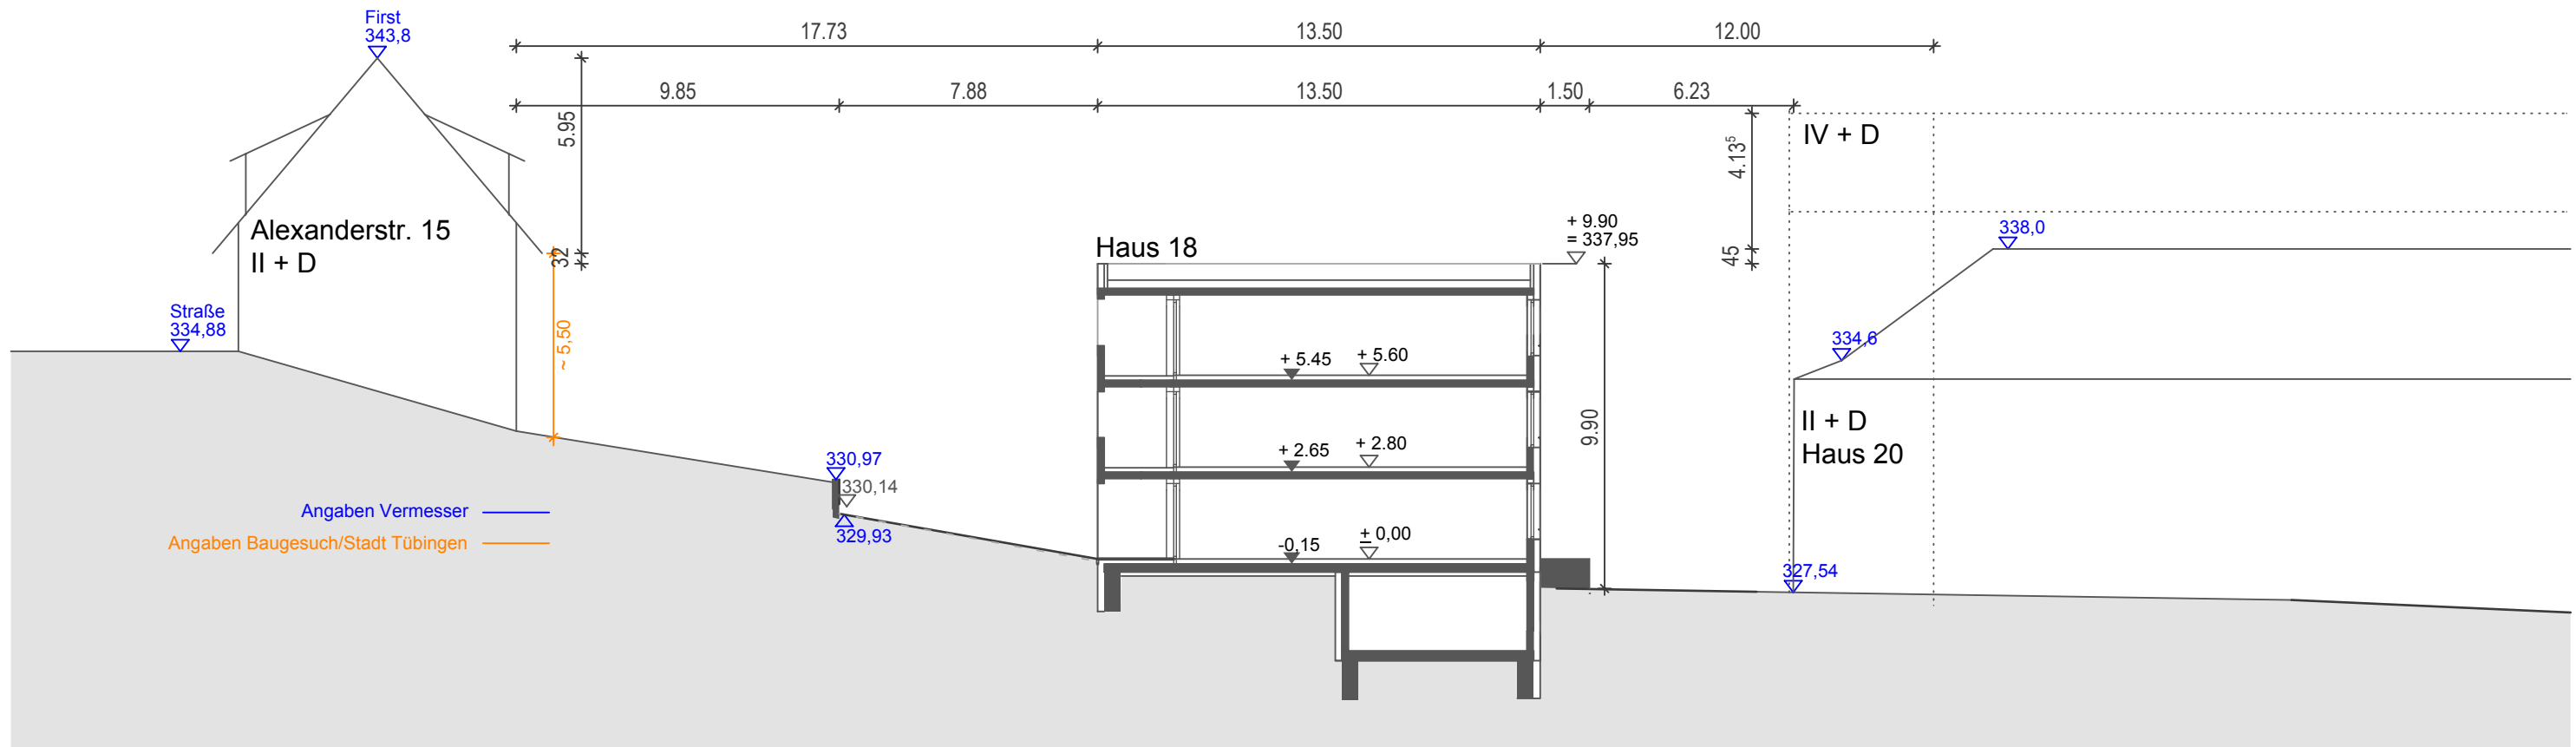

Geländeschnitte Haus 22
Variante 1

Stuttgarter Straße 14- 22 Tübingen
 17.11.2016

Geländeschnitt Haus 14 + 18
 Variante 2

Stuttgarter Straße 14- 22 Tübingen
17.11.2016

Geländeschnitt Haus 22
Variante 2

**Müll + Fahrradräume der Häuser 14; 18 +22
sind noch im Außenbereich unterzubringen!!!**

Stuttgarter Straße 14- 22 Tübingen
17.11.2016

Lageplan Skizze
Variante 3

Stuttgarter Straße 14- 22 Tübingen
 17.11.2016

Geländeschnitt Haus 14 + 18
 Variante 3

Stuttgarter Straße 14- 22 Tübingen
17.11.2016

Geländeschnitt Haus 22
Variante 3