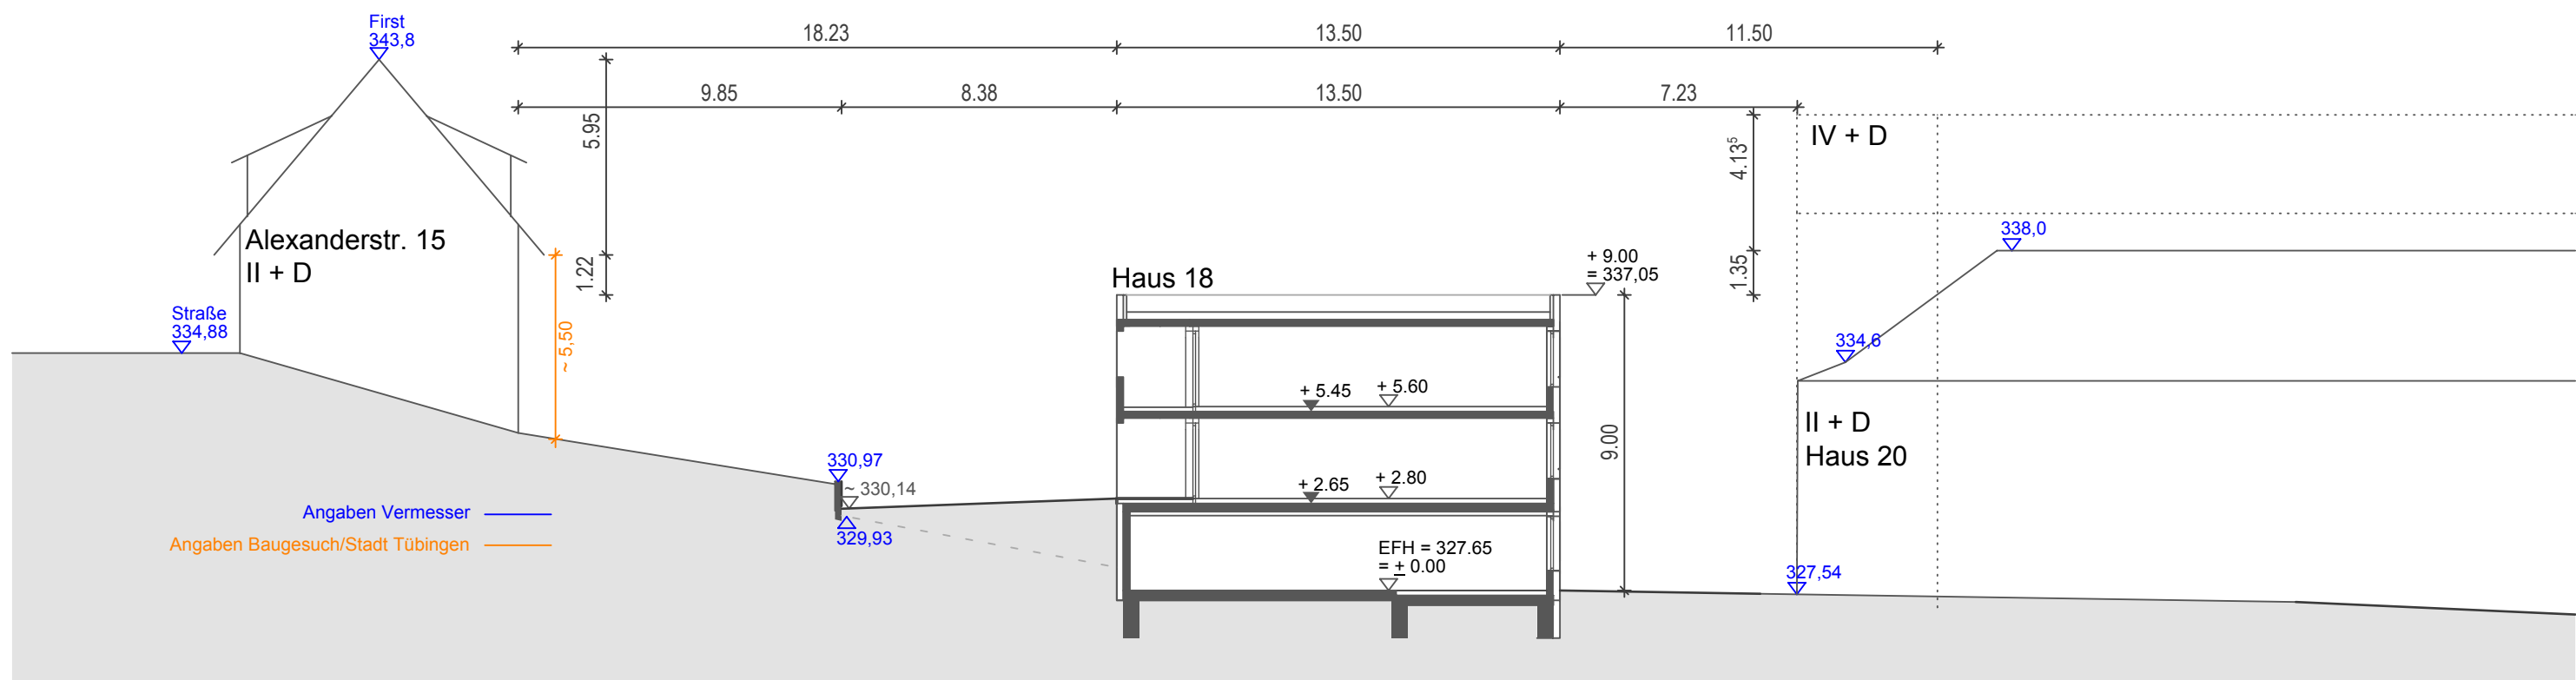

Stuttgarter Straße 14- 22 Tübingen
17.11.2016

Lageplan Skizze
Variante 1 + 2

Stuttgarter Straße 14- 22 Tübingen
 17.11.2016

Geländeschnitte Haus 14+18
 Variante 1

Stuttgarter Straße 14- 22 Tübingen
17.11.2016

Geländeschnitte Haus 22
Variante 1

Stuttgarter Straße 14- 22 Tübingen
 17.11.2016

Geländeschnitt Haus 14 + 18
 Variante 2

Stuttgarter Straße 14- 22 Tübingen
17.11.2016

Geländeschnitt Haus 22
Variante 2

**Müll + Fahrradräume der Häuser 14; 18 +22
sind noch im Außenbereich unterzubringen!!!**

Stuttgarter Straße 14- 22 Tübingen
17.11.2016

Lageplan Skizze
Variante 3

Stuttgarter Straße 14- 22 Tübingen
 17.11.2016

Geländeschnitt Haus 14 + 18
 Variante 3

Stuttgarter Straße 14- 22 Tübingen
17.11.2016

Geländeschnitt Haus 22
Variante 3