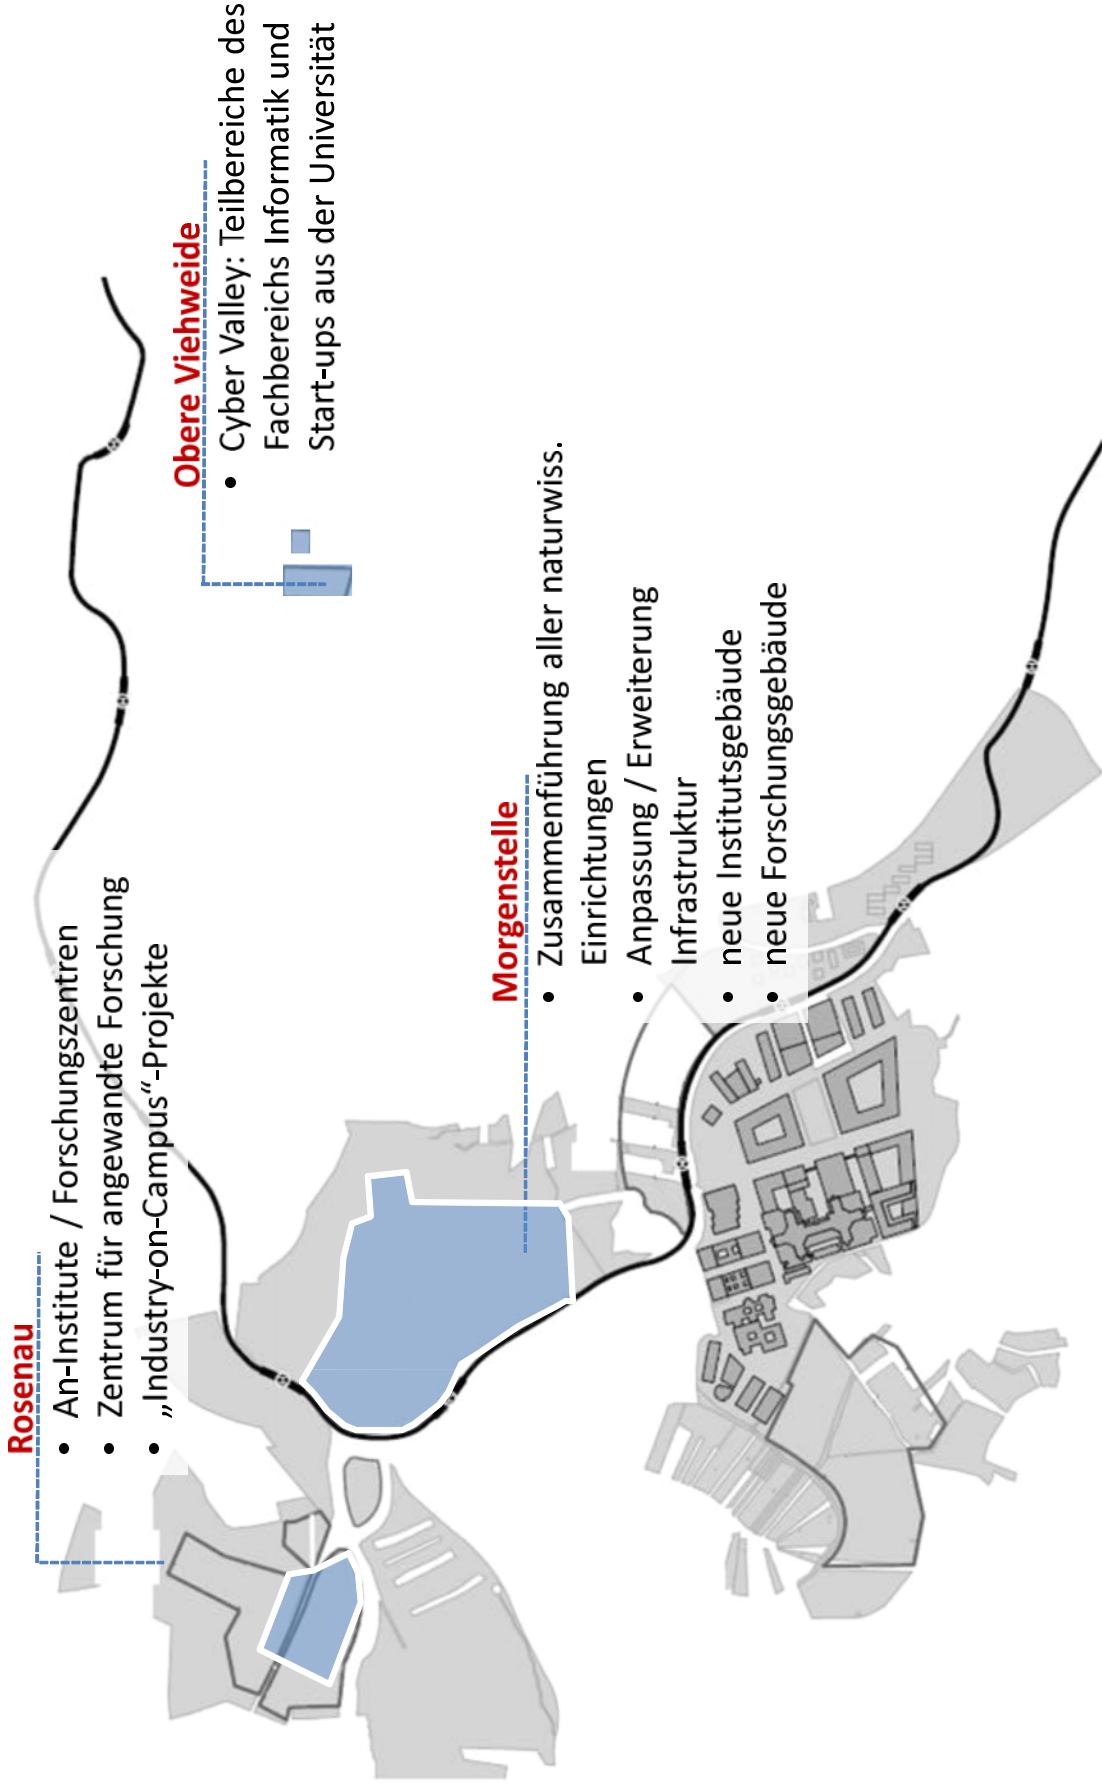

Mathematisch-Naturwissenschaftliche Fakultät Morgenstelle u. Ergänzungs-Standorte / Entwicklungsplanung

Grafik/Lageplan übernommen von Heinle, Wischer und Partner, Freie Architekten