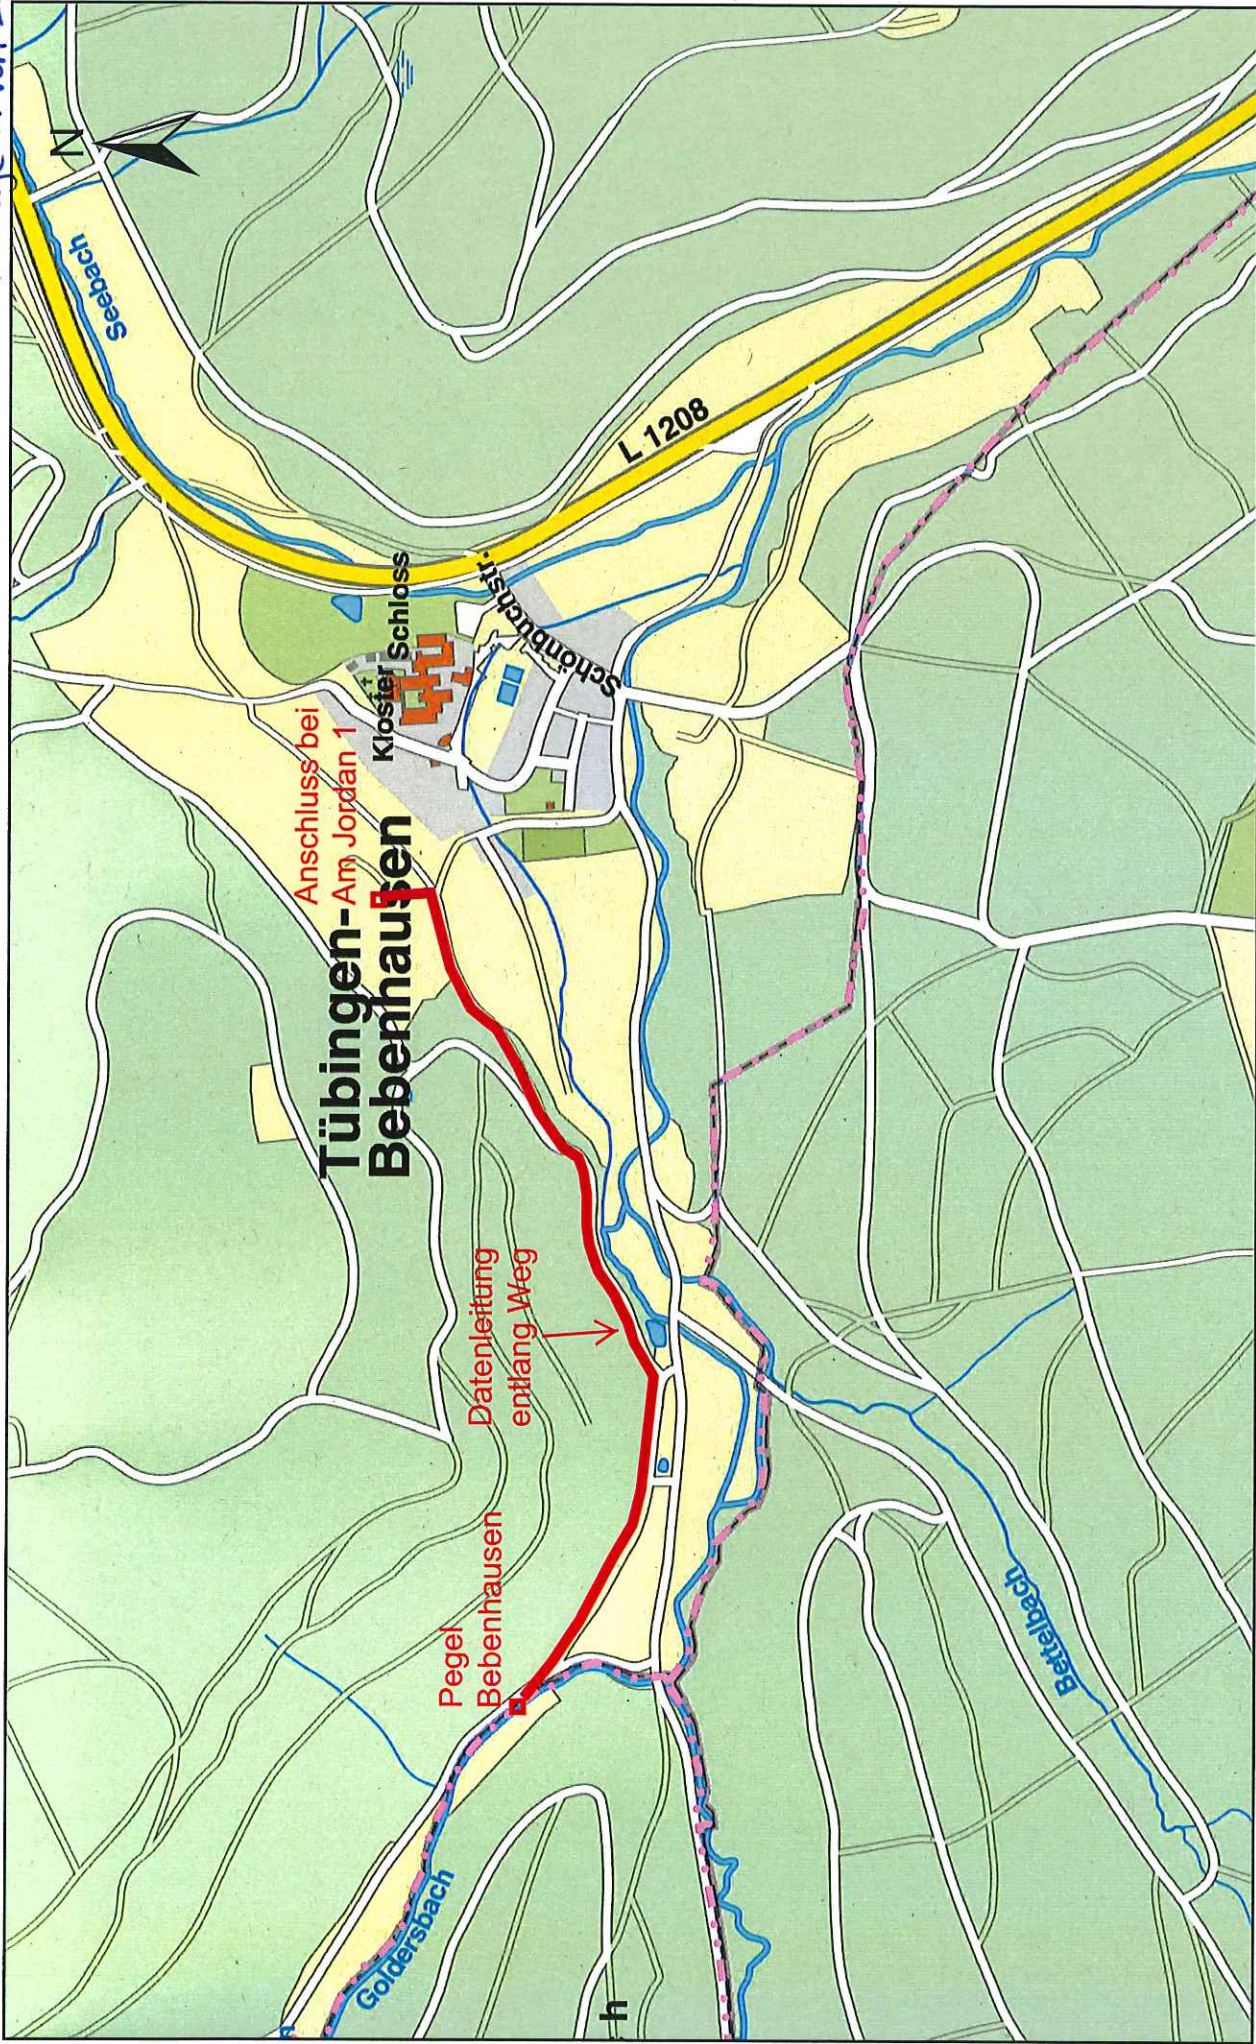

Anlage 1 Vorl 2M

Tübingen
Universitätsstadt

Erstellt für Maßstab 1:10.000

0 50 100 200 300 400
Meter

Stadtgrundkarte: FAB Vermessung
Höhenangaben in Tübinger Höhen
nur für den internen Gebrauch!
© FAB Geoinformation und EDV

Lageplan Datenleitung

Gemarkung: Bebenhausen
Ersteller: Hummel
FAB Wasserversorgung
Erstellungsdatum: 29.05.2017