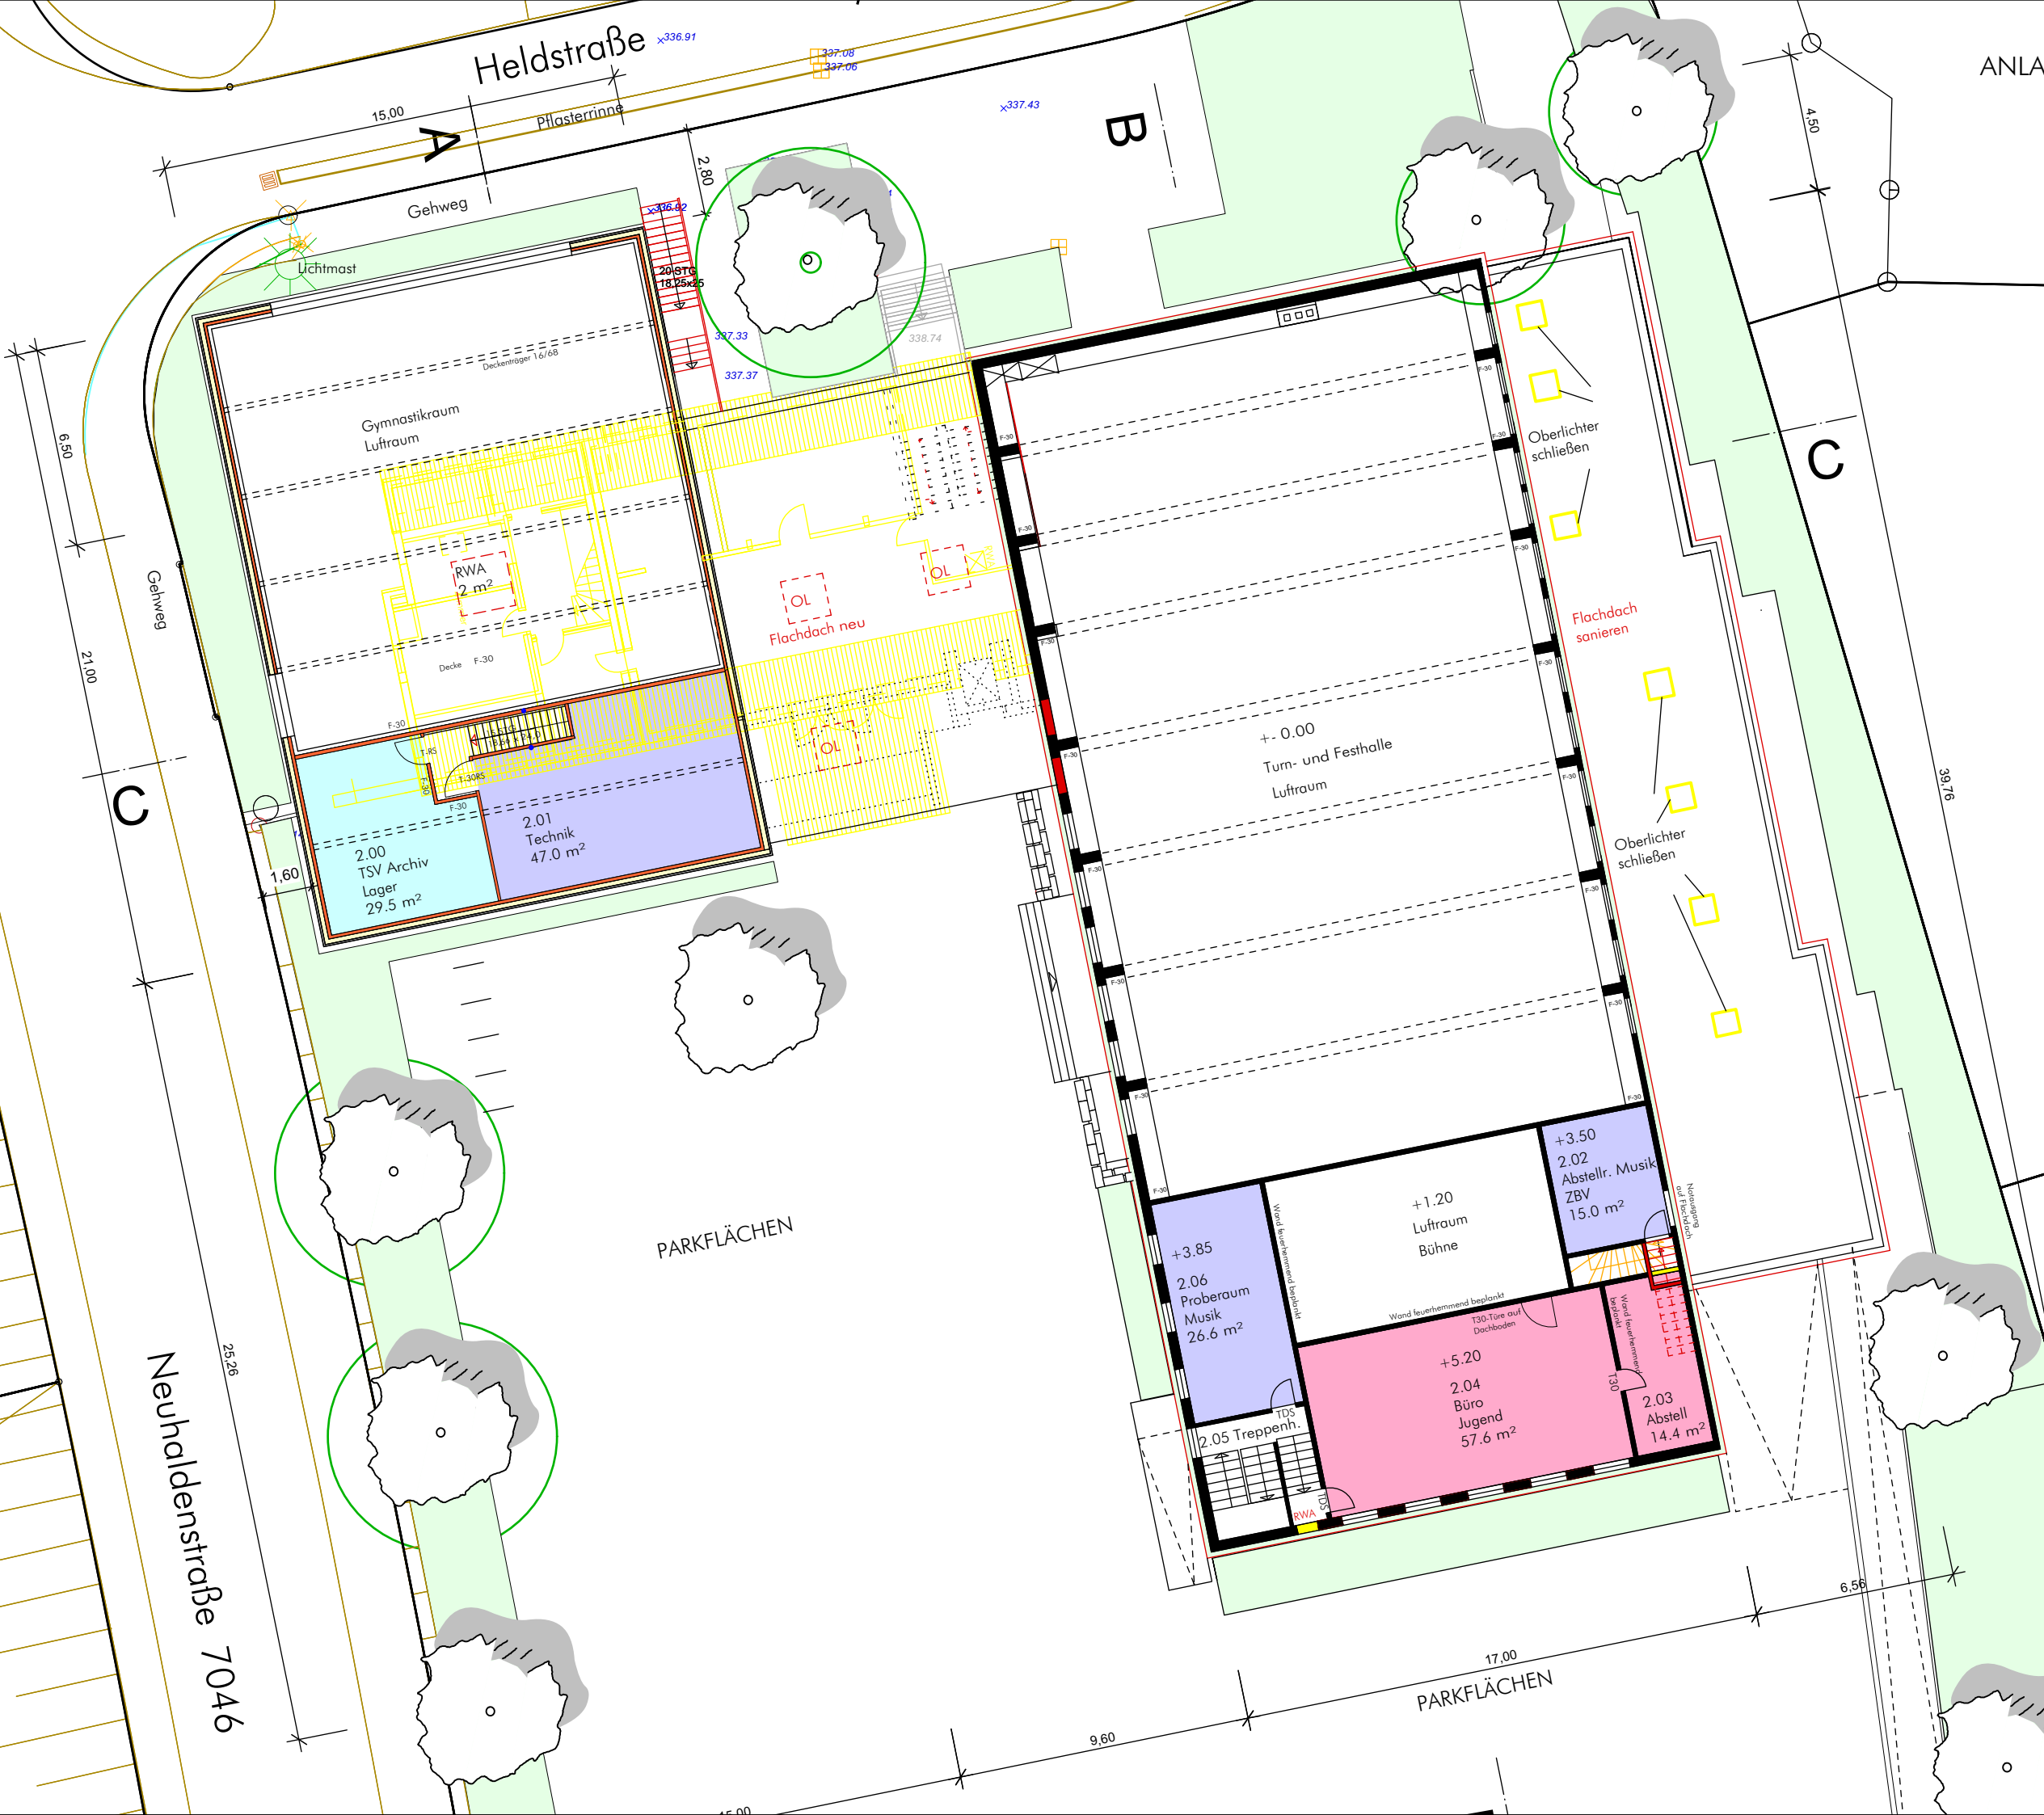

GRUNDRISS U-1

Heldstraße

Neuhaldenstraße 7046

2688/3

ZUGANG JUGEND / VEREINE

GRUNDRISS E-0

ANSICHT SÜDEN

ANSICHT WESTEN