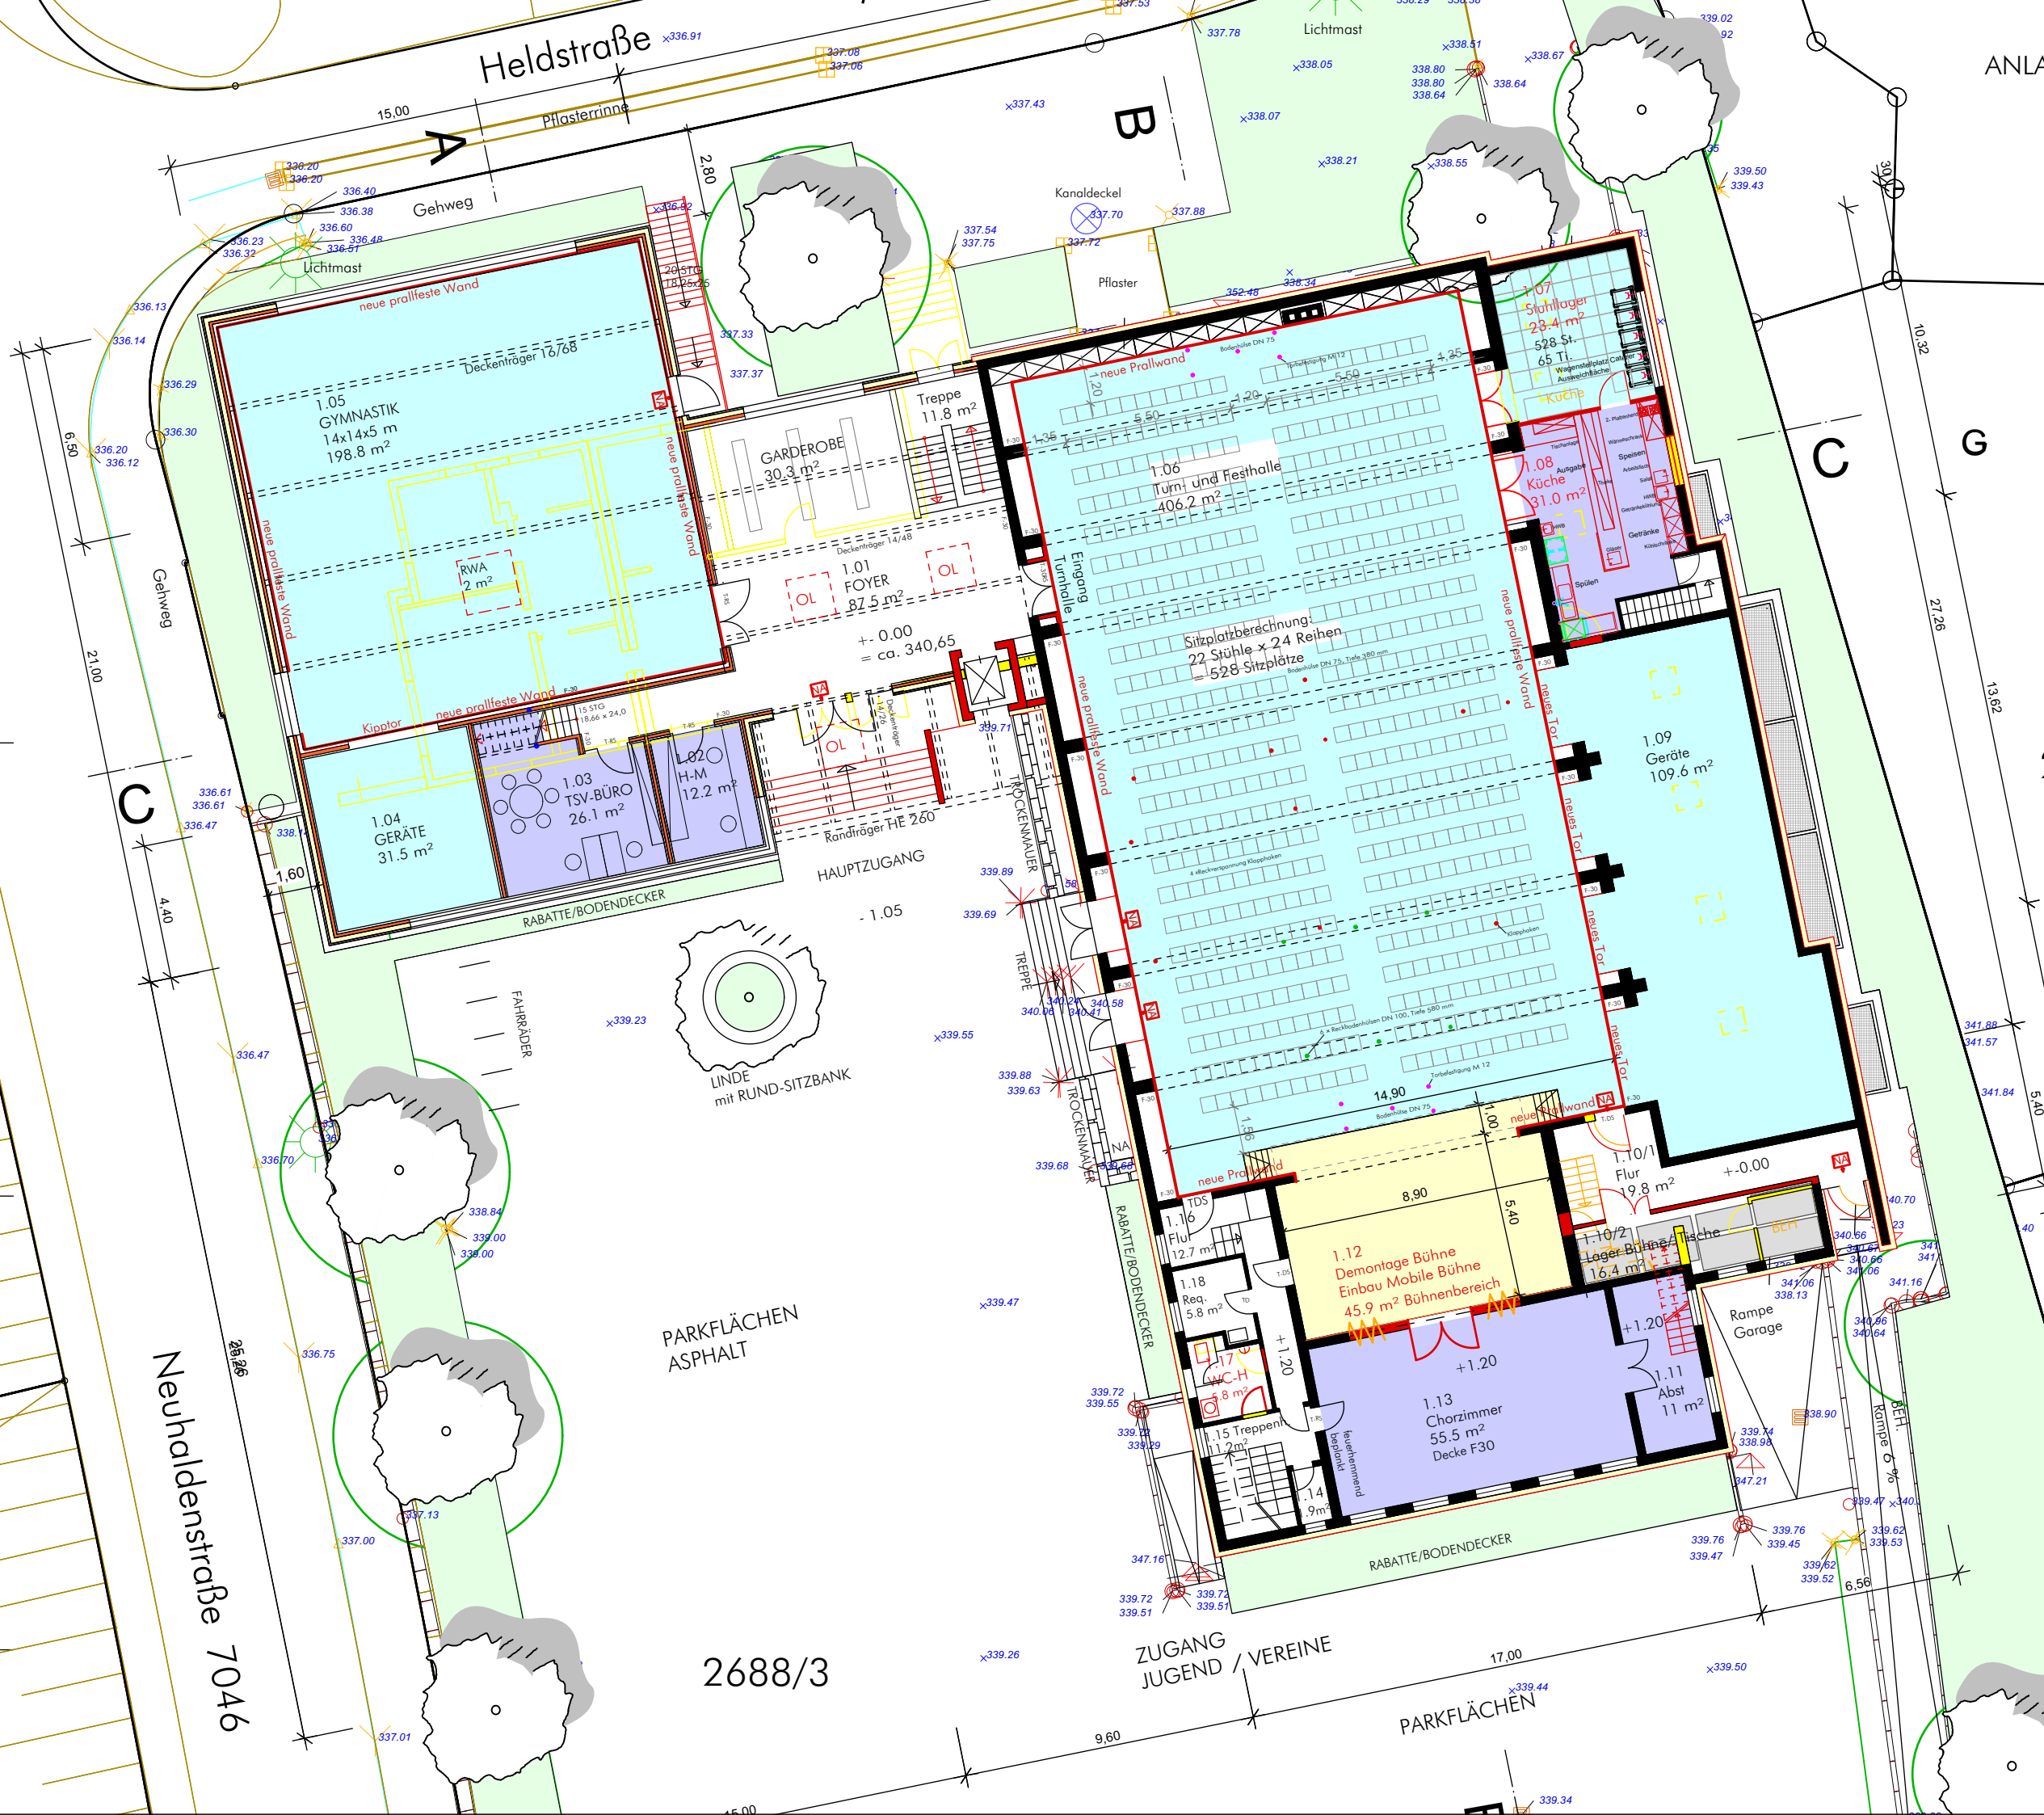

GRUNDRISS U-1

Heldstraße

Neuhaldenstraße 7046

2688/3

ZUGANG JUGEND / VEREINE

GRUNDRISS E-0

ANSICHT SÜDEN

ANSICHT WESTEN