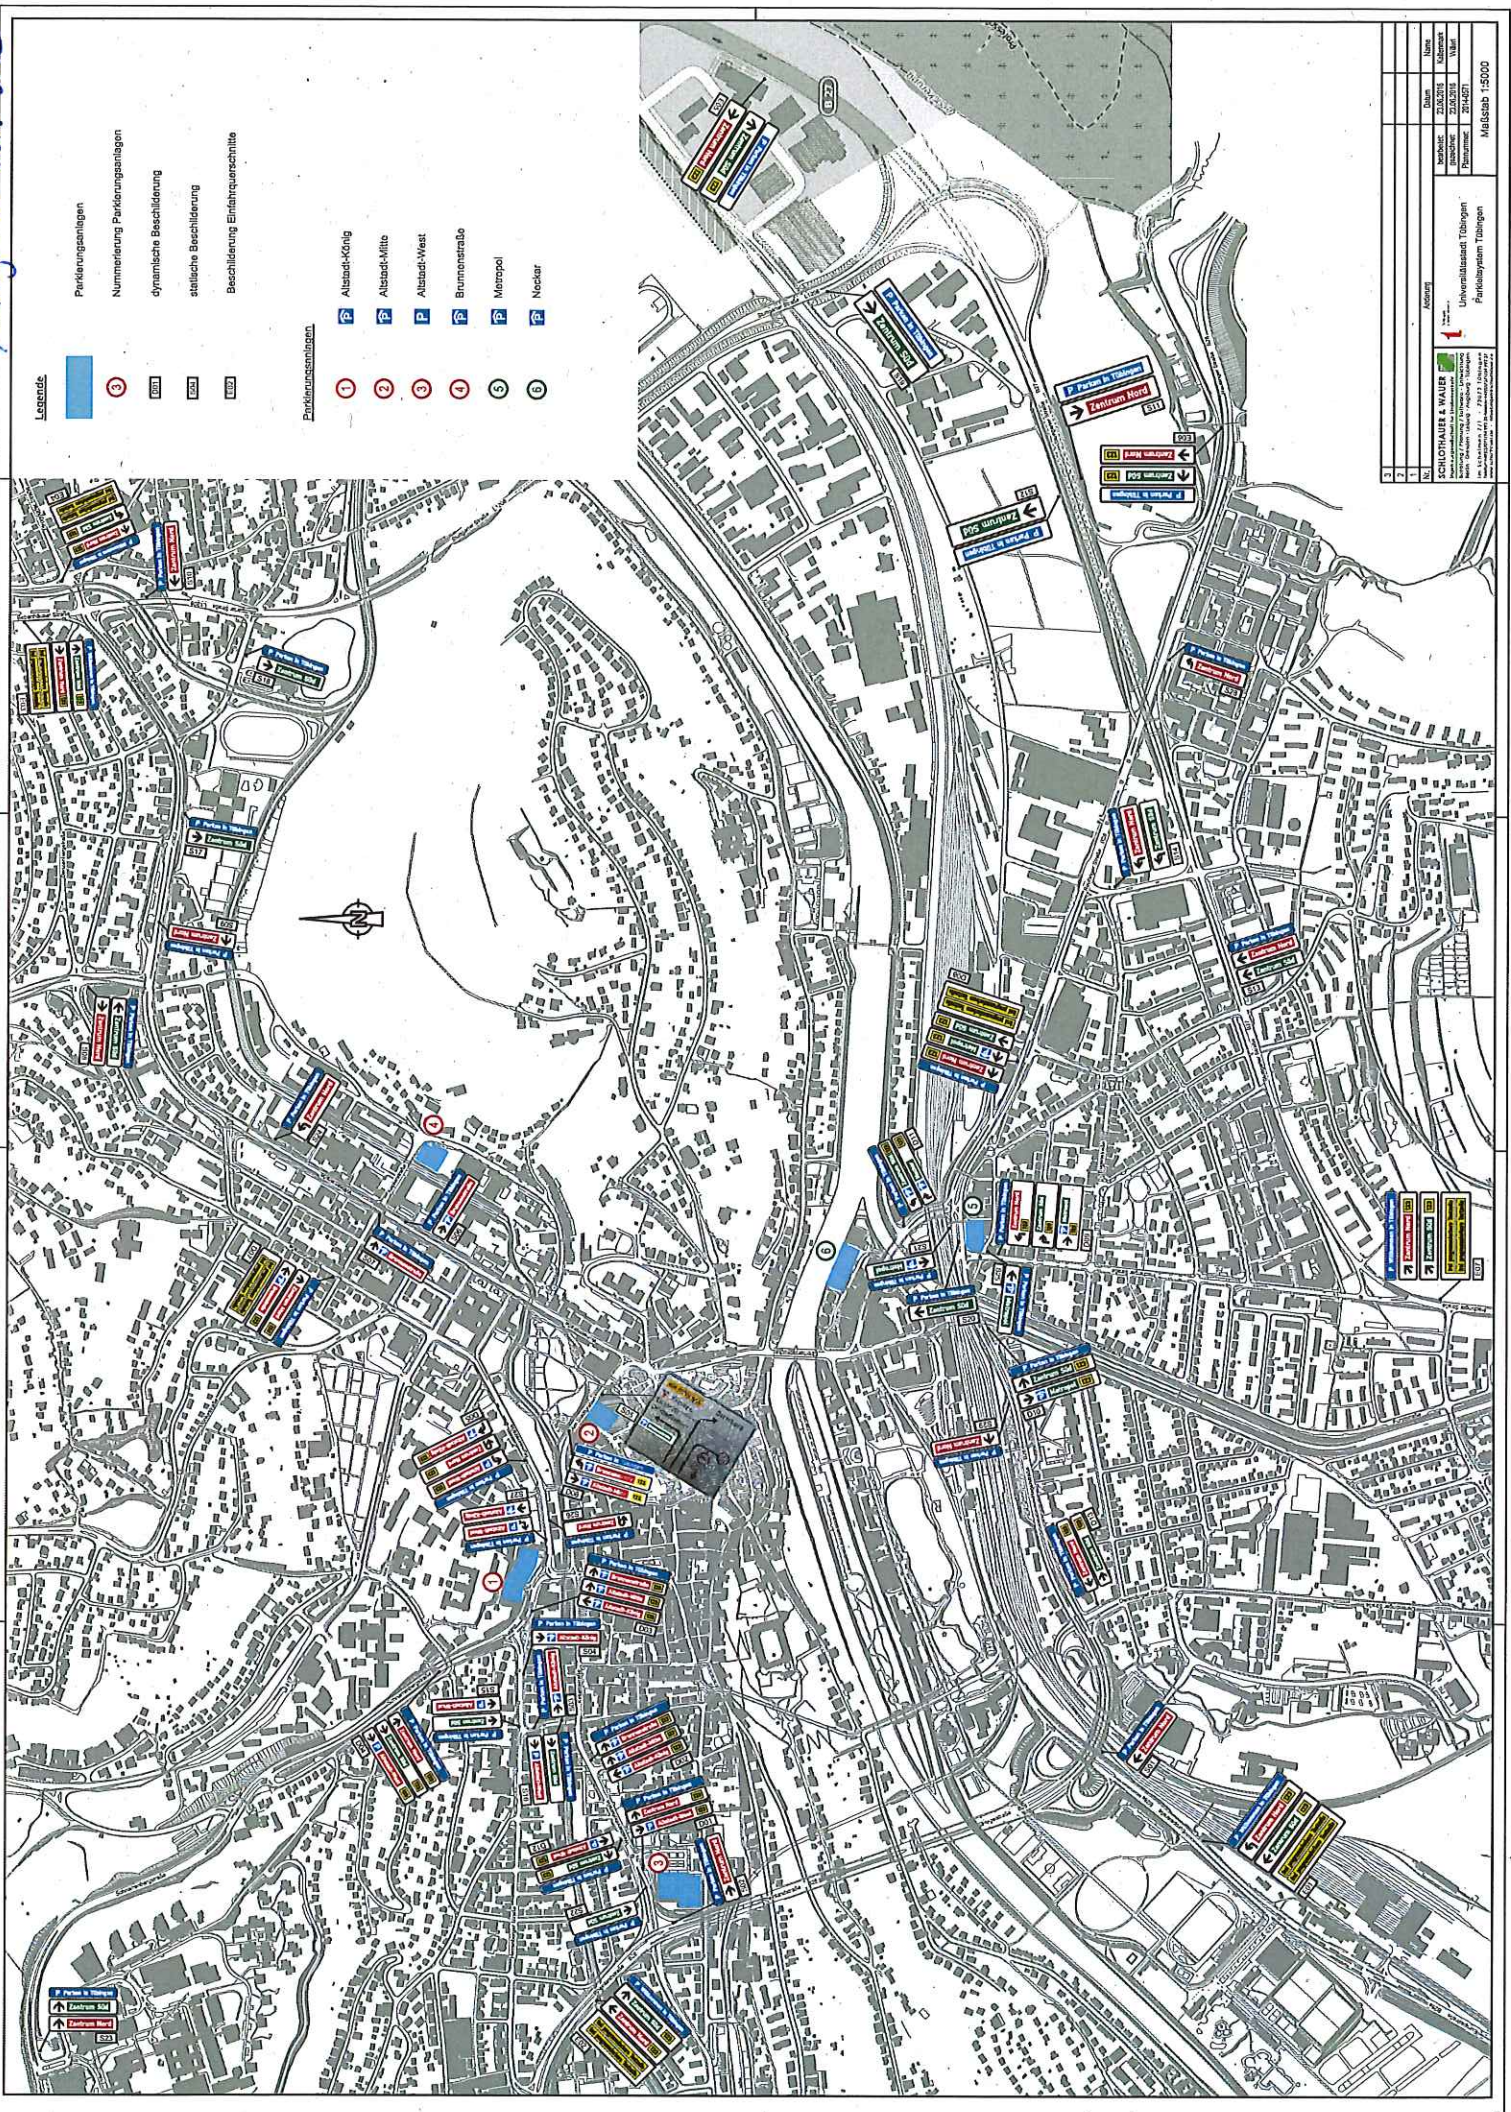

Anlage A Vor 212

Legende

- Parkierungsanlagen
- Nummerierung Parkierungsanlagen
- dynamische Beschilderung
- statische Beschilderung
- Beschilderung Einfahrtschritte

Parknummernplan

- Altstadt-König
- Altstadt-Mitte
- Altstadt-West
- Brunnenstraße
- Meropol
- Neckar

Nr.	NAME	Datum	Name
1			
2			
3			
4			
5			
6			
7			
8			
9			
10			
11			
12			
13			
14			
15			
16			
17			
18			
19			
20			
21			
22			
23			
24			
25			
26			
27			
28			
29			
30			
31			
32			
33			
34			
35			
36			
37			
38			
39			
40			
41			
42			
43			
44			
45			
46			
47			
48			
49			
50			
51			
52			
53			
54			
55			
56			
57			
58			
59			
60			
61			
62			
63			
64			
65			
66			
67			
68			
69			
70			
71			
72			
73			
74			
75			
76			
77			
78			
79			
80			
81			
82			
83			
84			
85			
86			
87			
88			
89			
90			
91			
92			
93			
94			
95			
96			
97			
98			
99			
100			

SCHOPHAUER & WALTER
 Landschaftsarchitekten
 Max-Planck-Str. 10
 70574 Stuttgart

Universität Tübingen
 Fakultät für Tübingen

Masstab: 1:5000