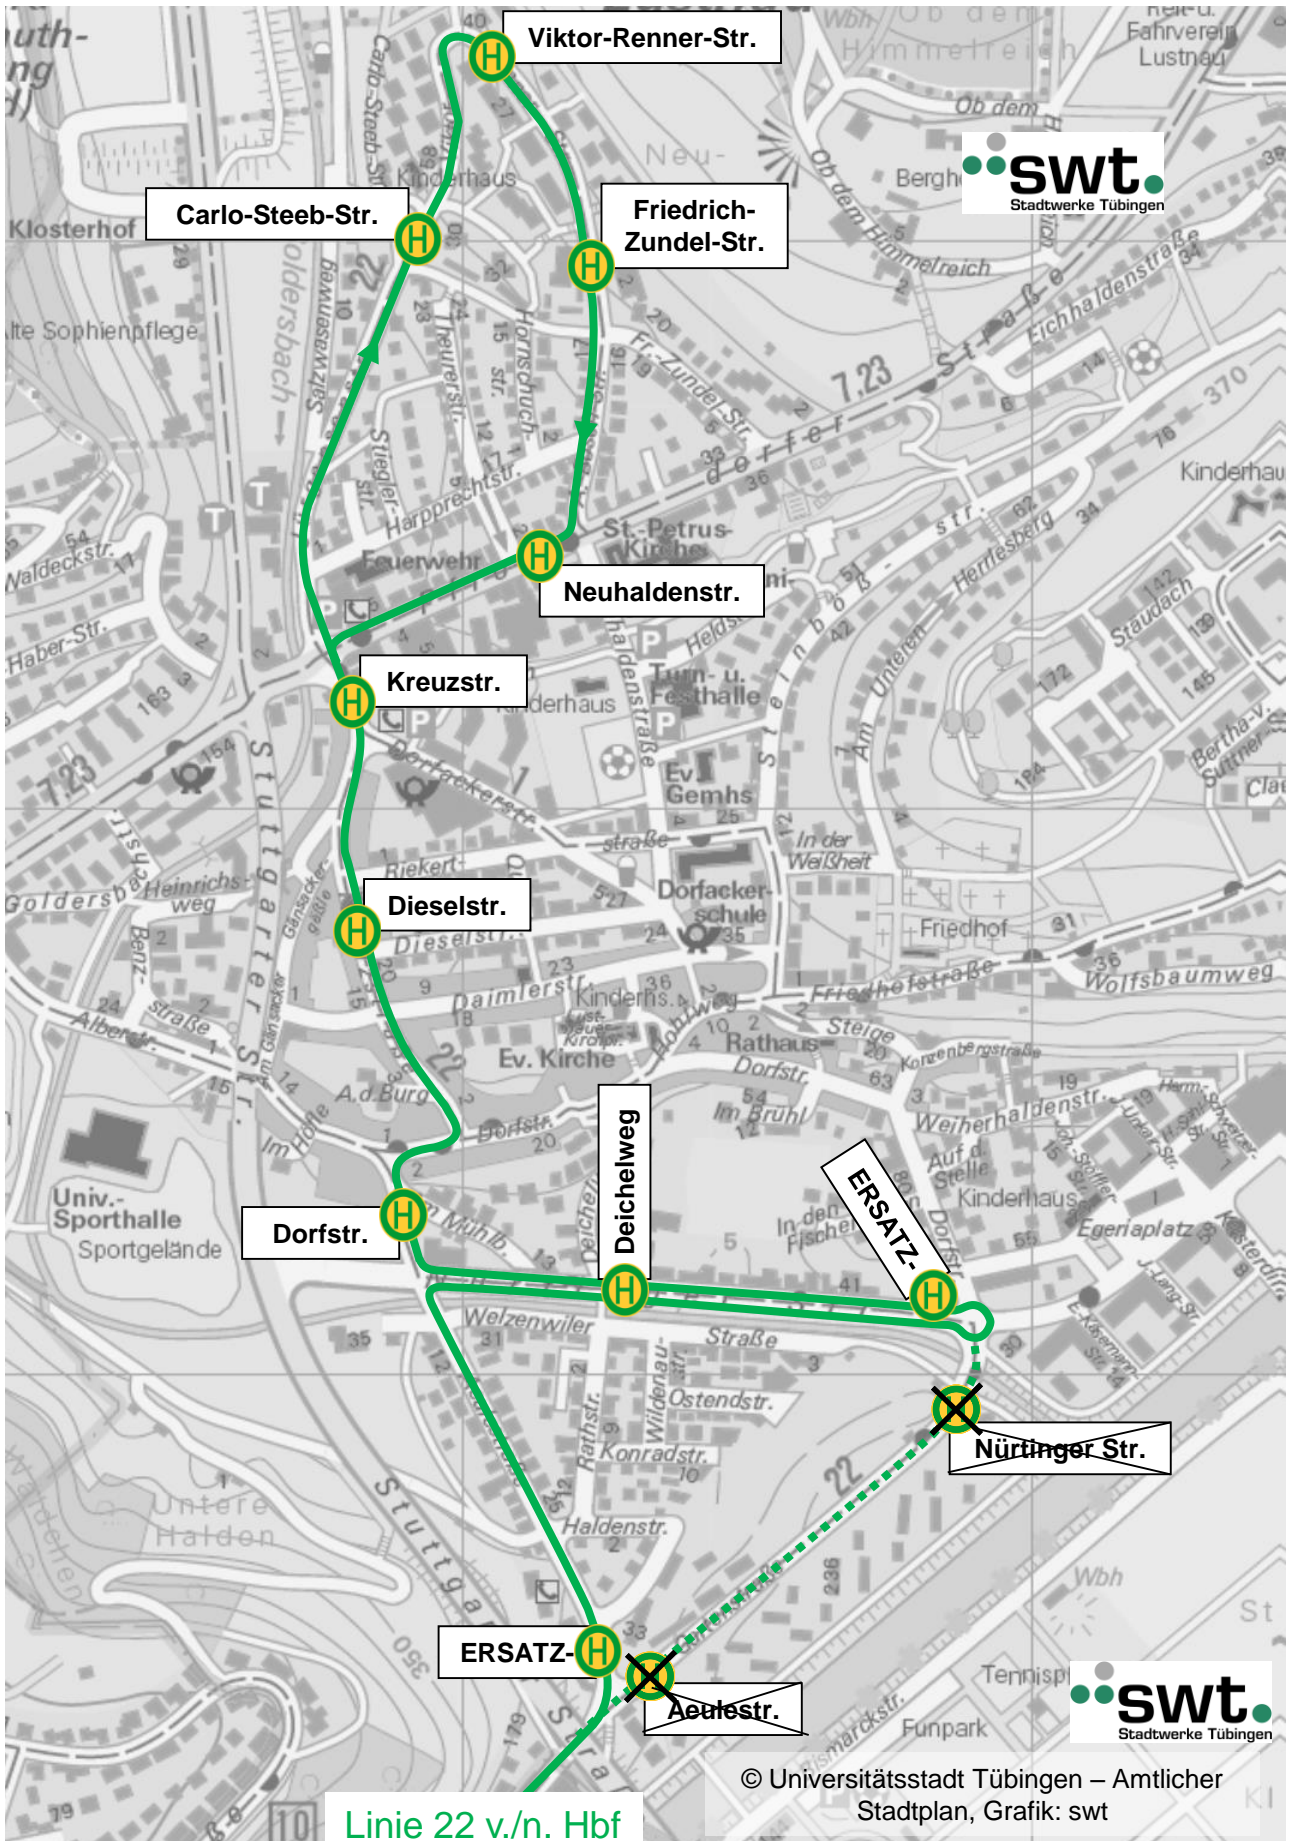

Sperrung Ammerbrücke – mit Stichfahrt (Abend, Sa, So)

Linie 22 v.n. Hbf

© Universitätsstadt Tübingen – Amtlicher Stadtplan, Grafik: swt