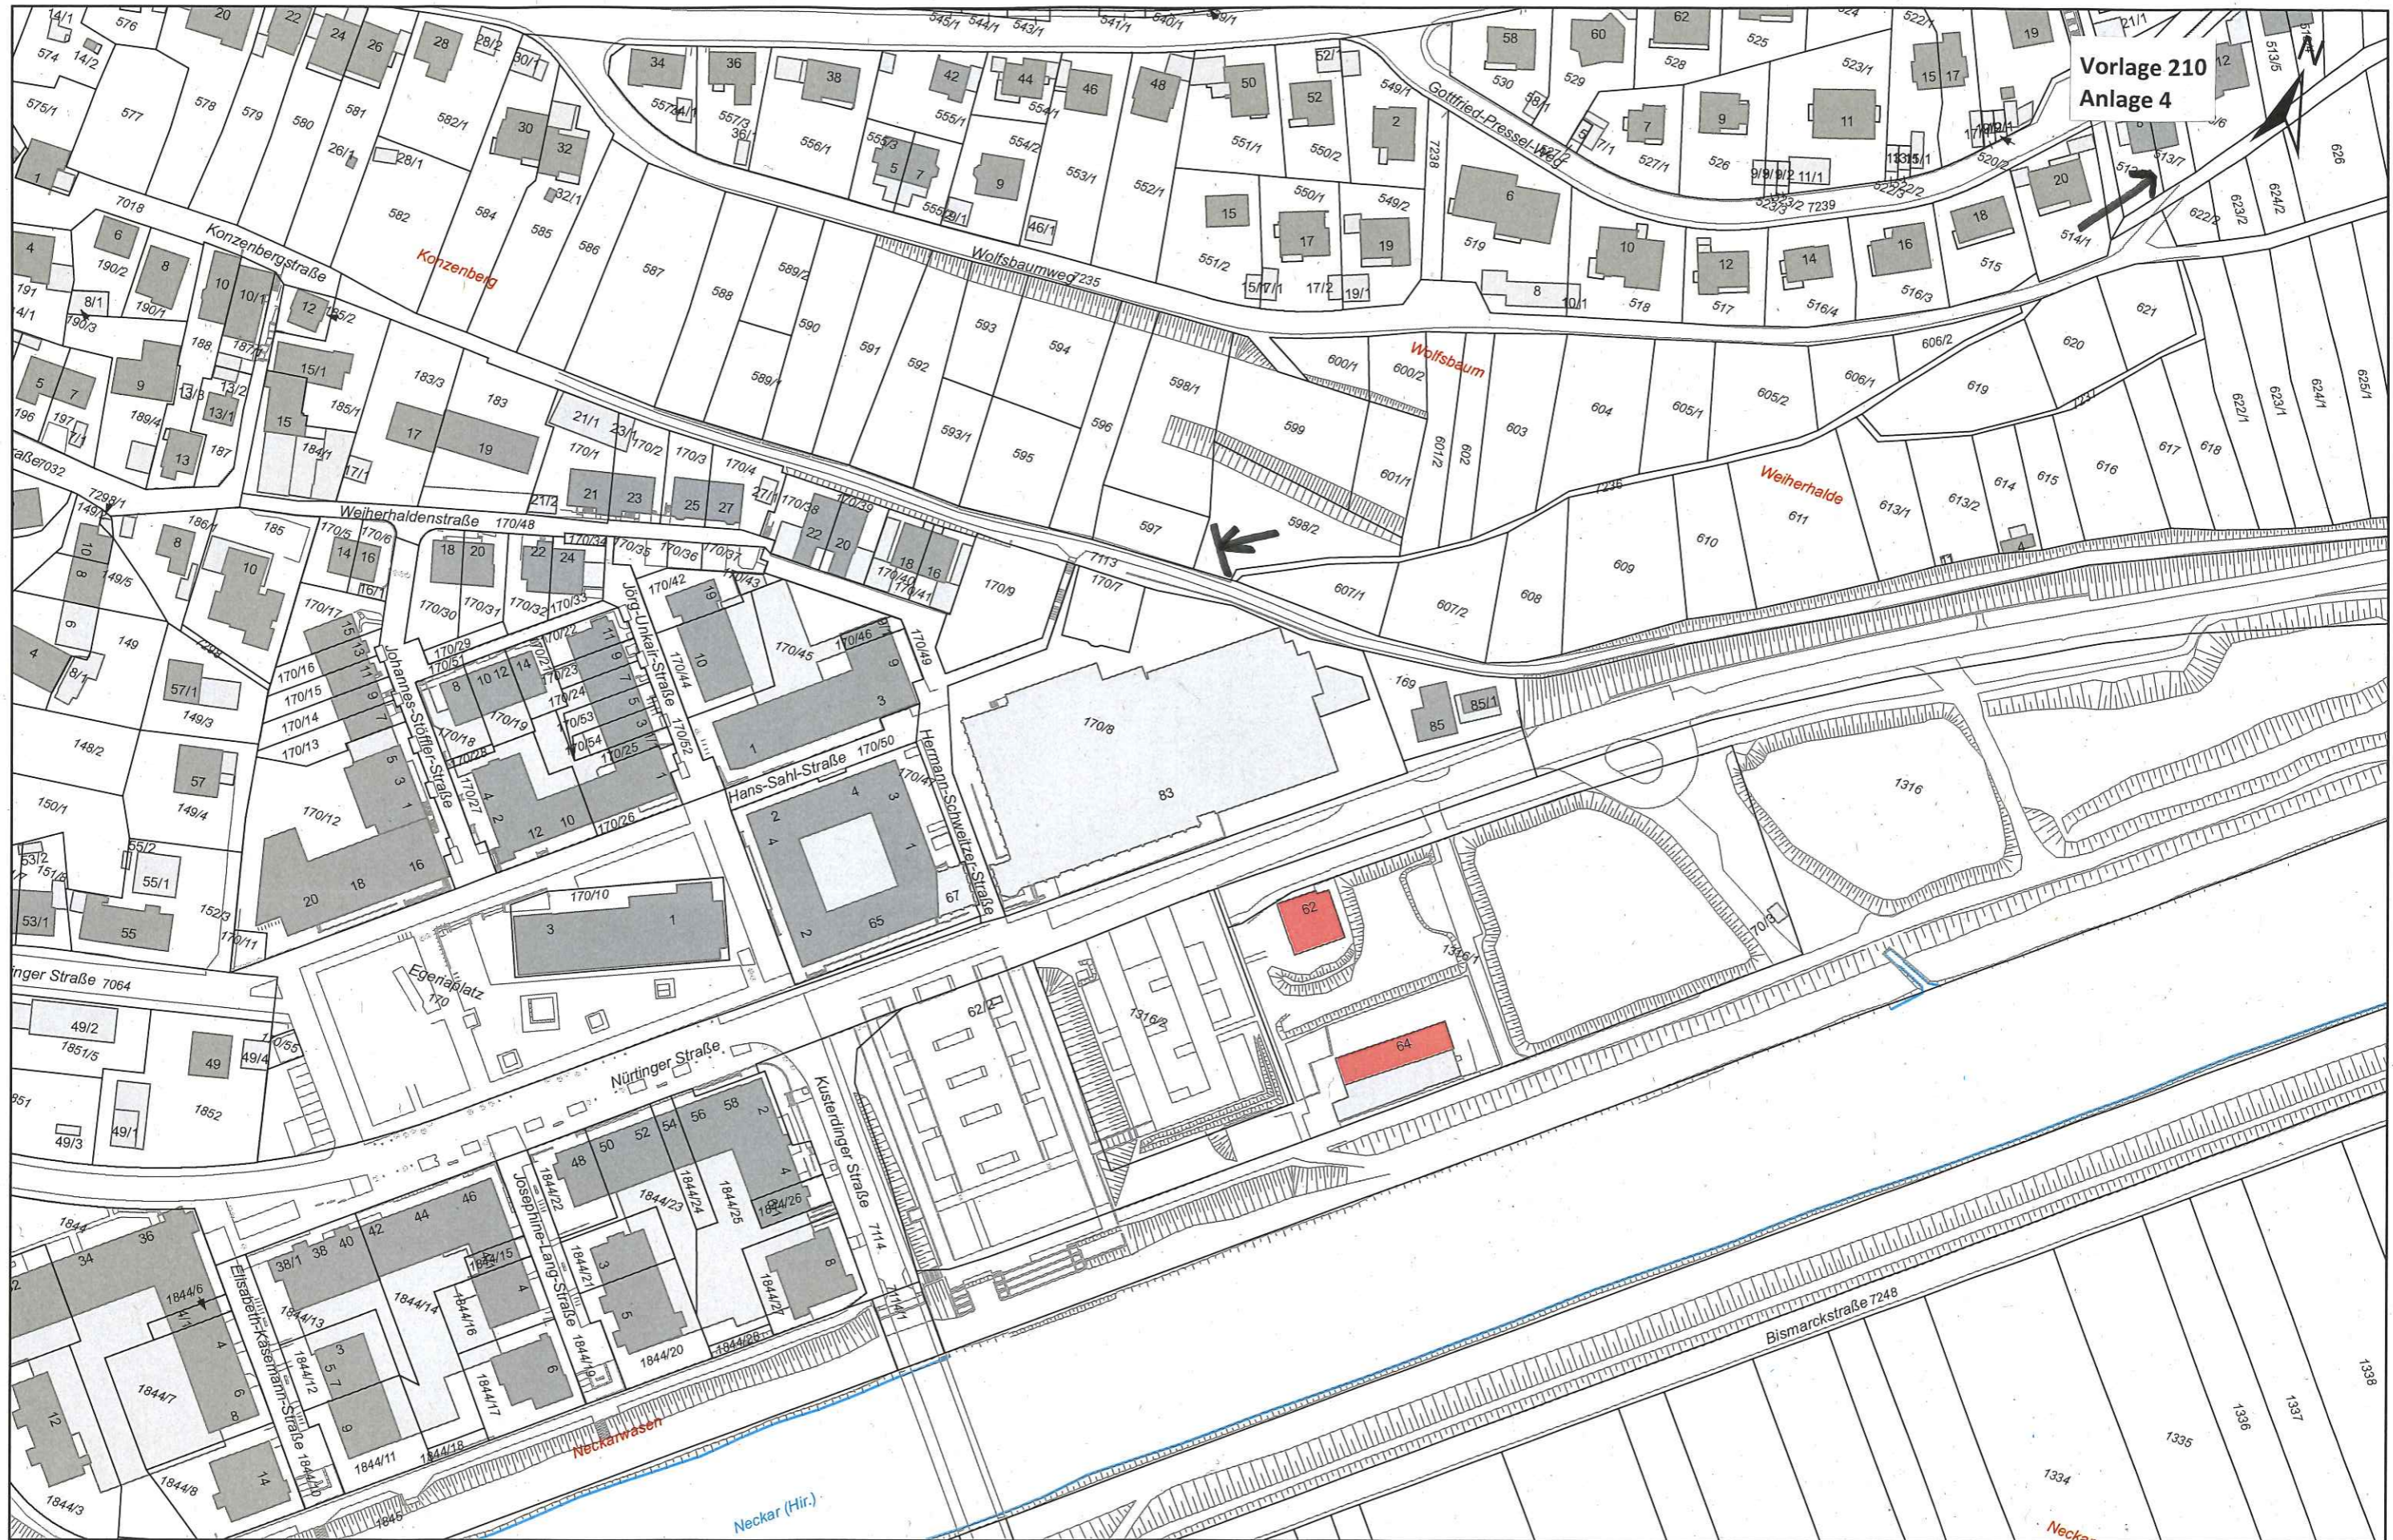

Vorlage 210
Anlage 4

Gemarkung:
Ersteller: Benz
FAB Straßen und Grün
Erstellungsdatum: 23.11.2017

Erstellt für Maßstab 1:1.500
0 10 20 40 Meter
Stadtgrundkarte: FAB Vermessung
Höhenangaben in Tübinger Höhen
nur für den internen Gebrauch!
© FAB Geoinformation und EDV