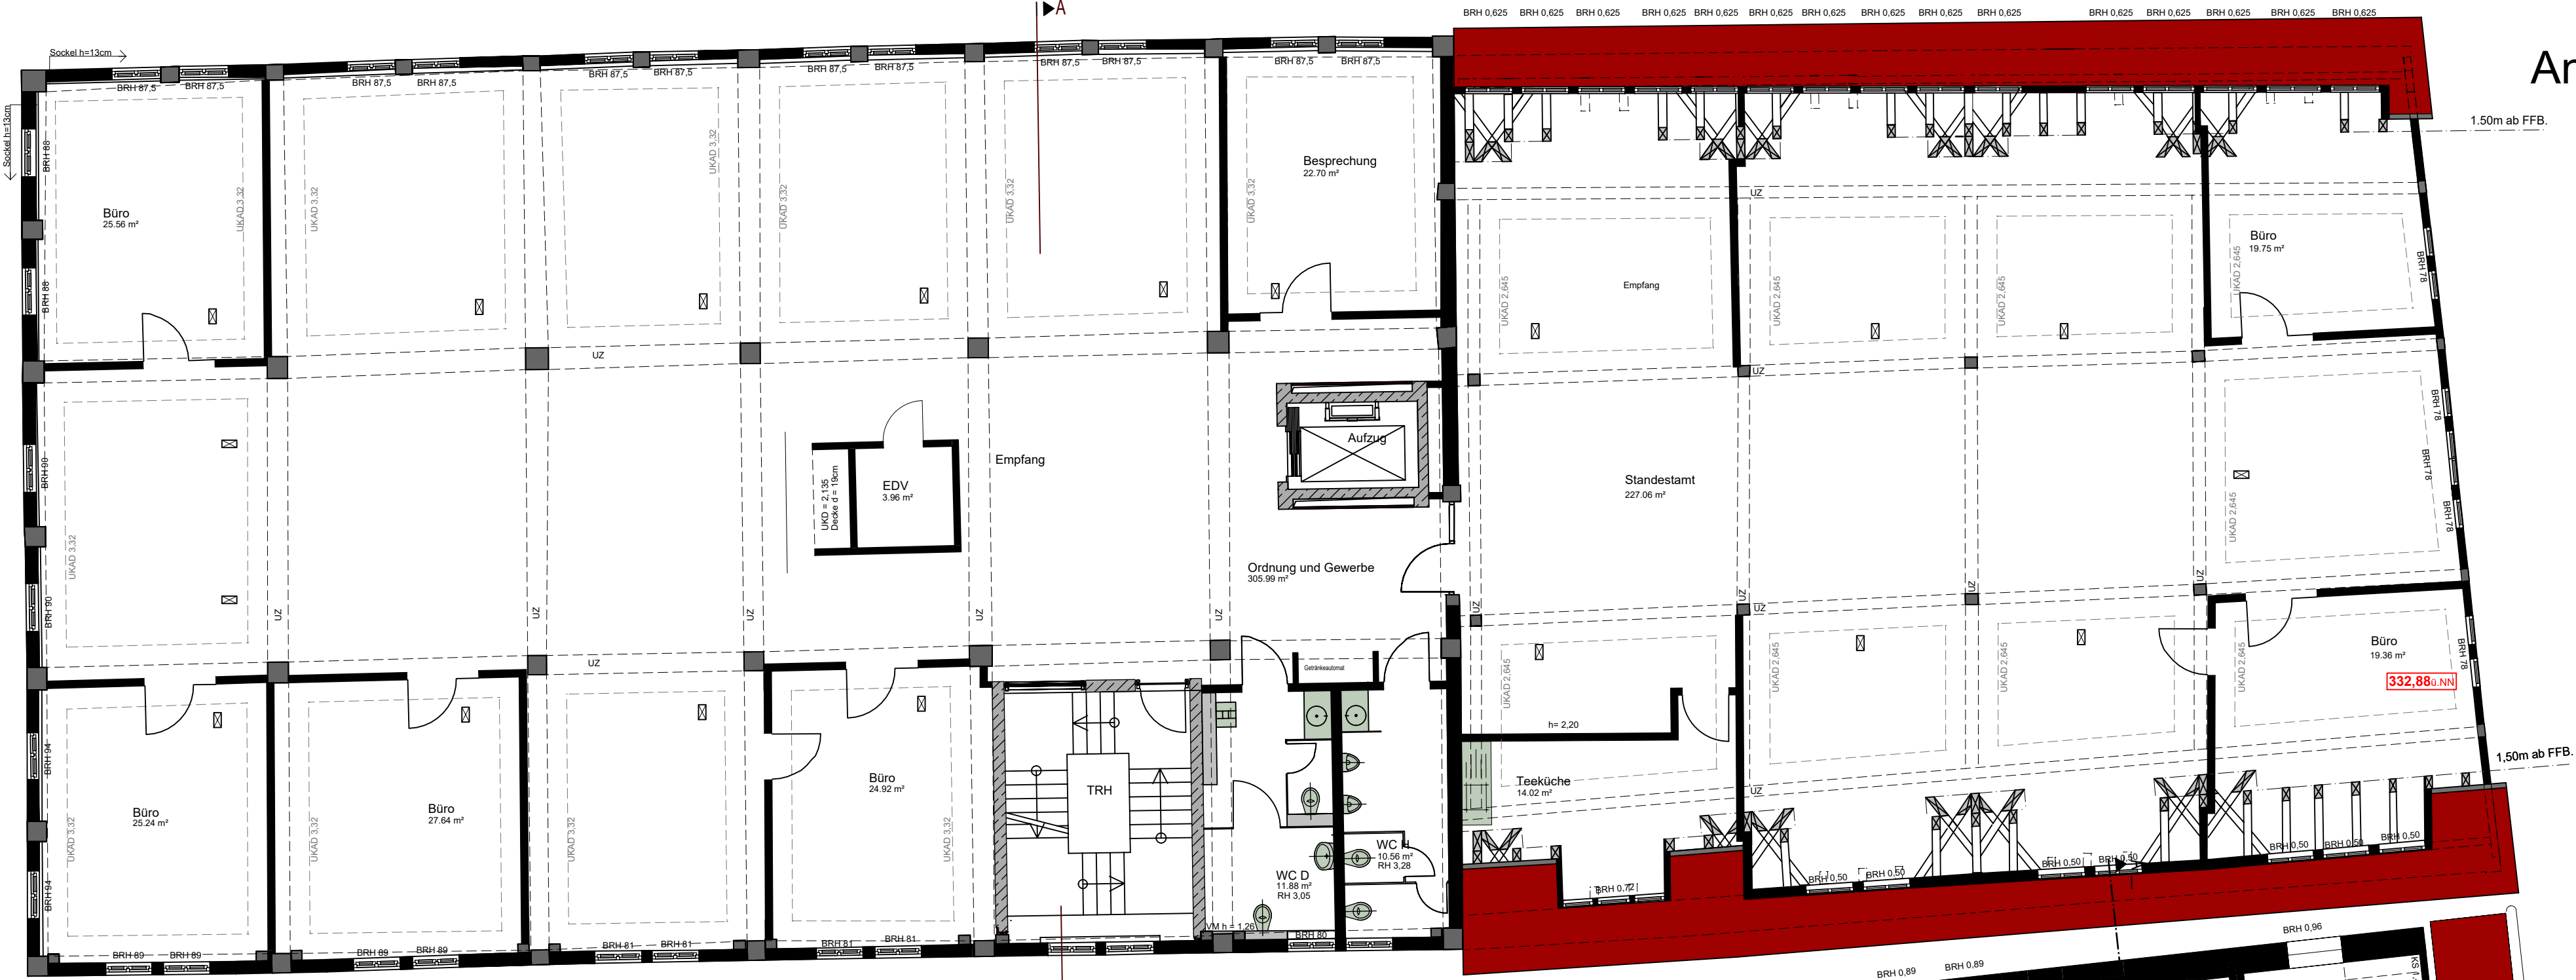

ENTWURF

Verbindung Fruchtschranne mit Bürgeramt

Bei der Fruchtschranne 5 72070 Tübingen

LEGENDE:

- ABBRUCH
- NEU
- BESTAND

Bürgeramt - Fruchtschranne
Erdgeschoss - Erdgeschoss
M 1_100 mit Möbel

ENTWURF

Verbindung Fruchtschranne
mit Bürgeramt

Bei der Fruchtschranne 5
72070 Tübingen

LEGENDE:

- ABBRUCH
- NEU
- BESTAND

Bürgeramt - Fruchtschranne
1. OG - 1. DG
M 1_100 mit Möbel