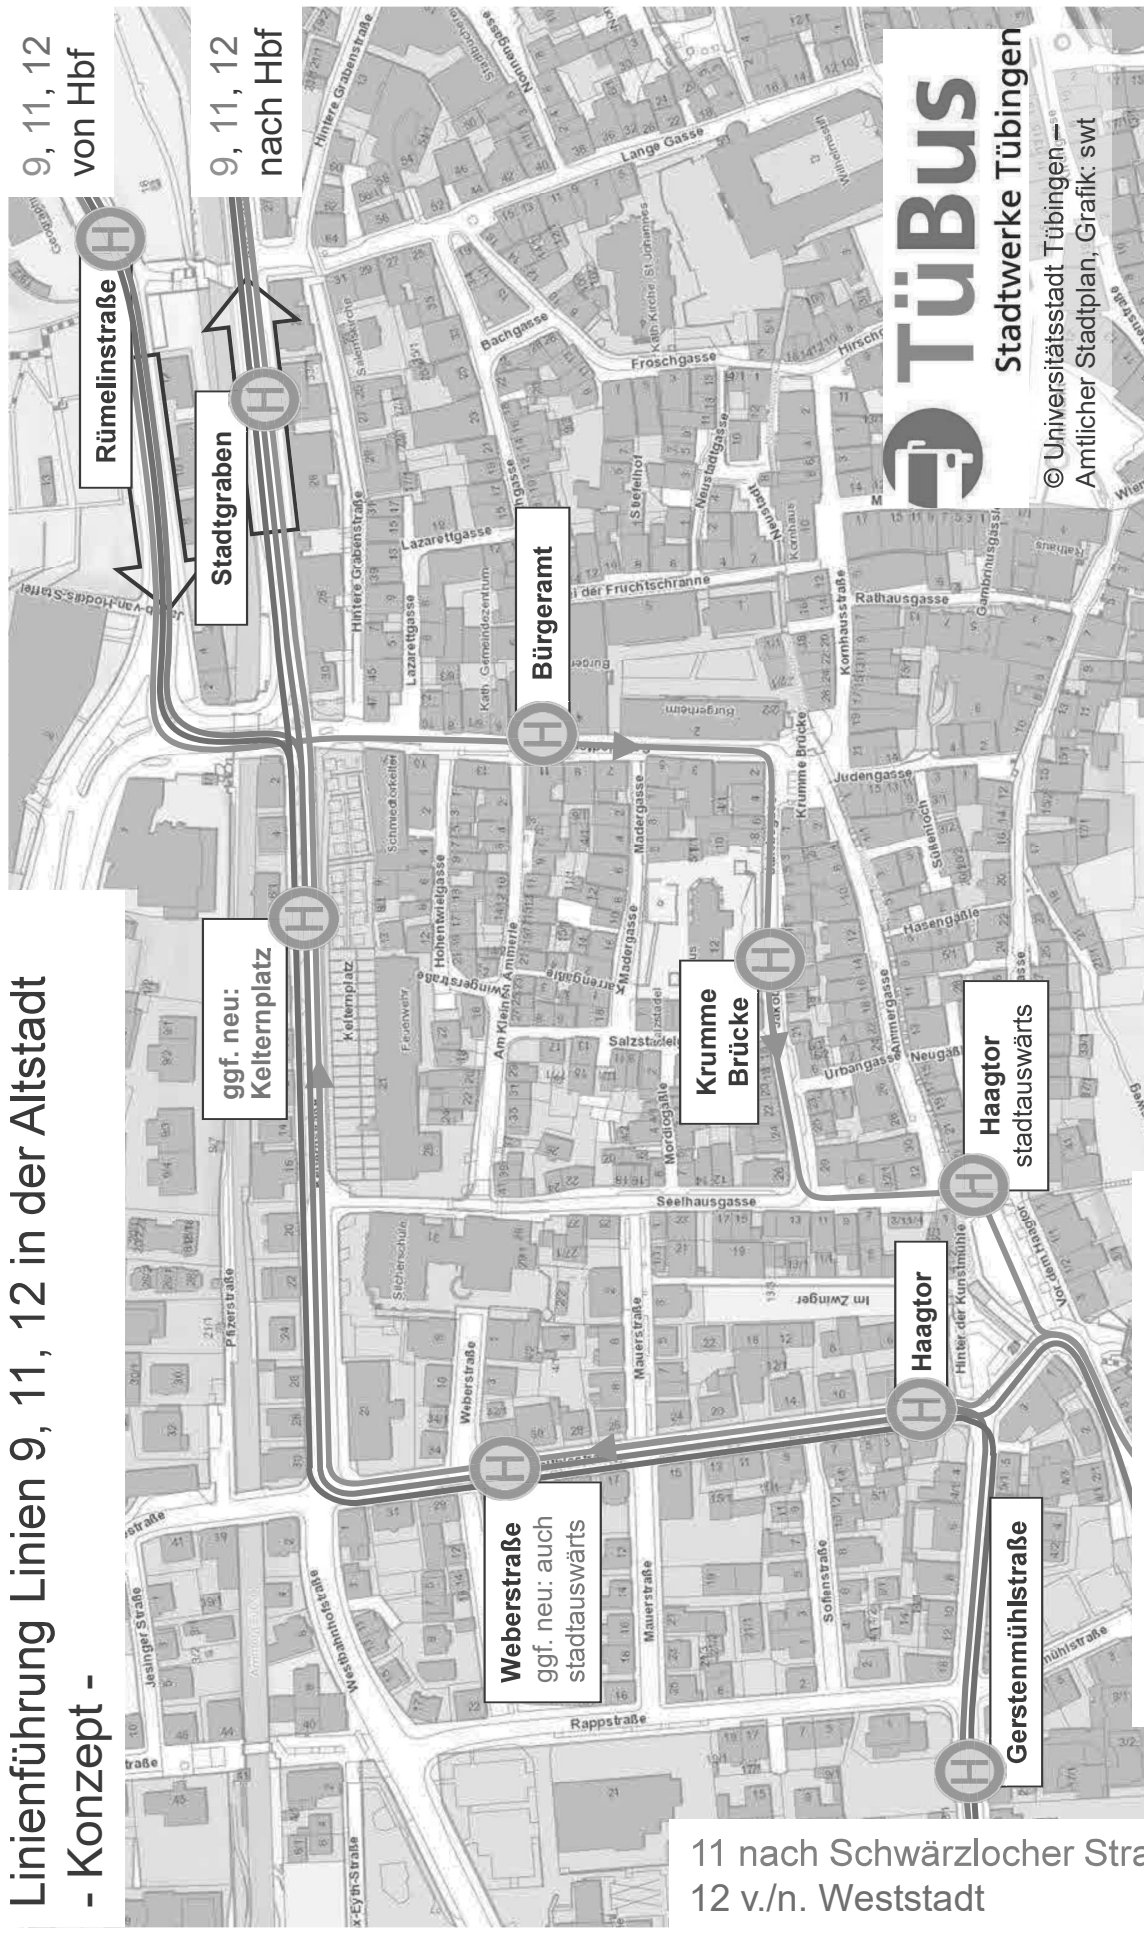

Linienführung Linien 9, 11, 12 in der Altstadt - Ausgangslage -

9 v.n. Schloßberg
11 von Schwärzlocher Straße

**Linienführung Linien 9, 11, 12 in der Altstadt
- Konzept -**

TüBus
 Stadtwerke Tübingen
 © Universitätsstadt Tübingen
 Amtlicher Stadtplan, Grafik: swt

9 v.n. Schloßberg
 11 von Schwärzlocher Straße

11 nach Schwärzlocher Straße
 12 v.n. Weststadt