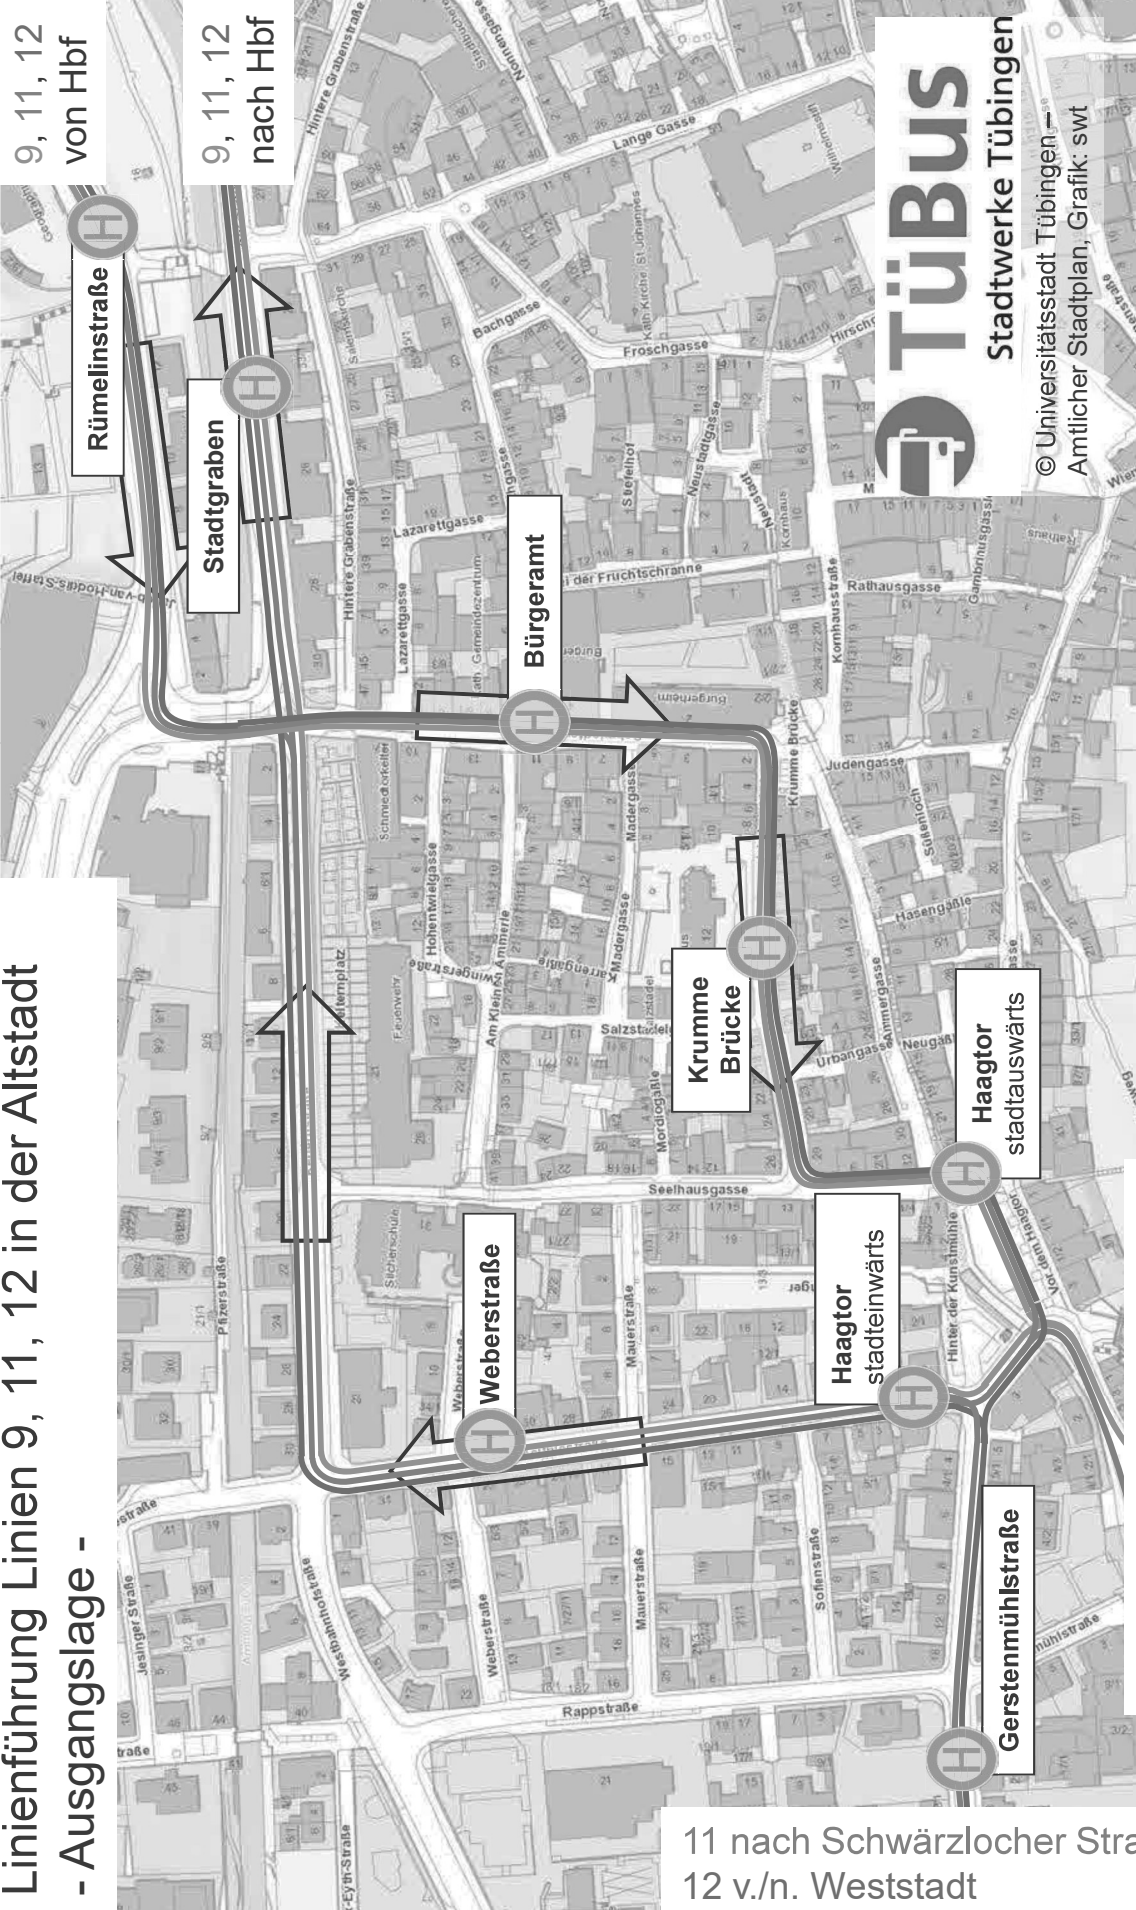

Linienführung Linien 9, 11, 12 in der Altstadt - Ausgangslage -

9 v.n. Schloßberg
11 von Schwärzlocher Straße

**Linienführung Linien 9, 11, 12 in der Altstadt
- Konzept -**

TüBus
 Stadtwerke Tübingen
 © Universitätsstadt Tübingen
 Amtlicher Stadtplan, Grafik: swt

9 v.n. Schloßberg
 11 von Schwärzlocher Straße

11 nach Schwärzlocher Straße
 12 v.n. Weststadt