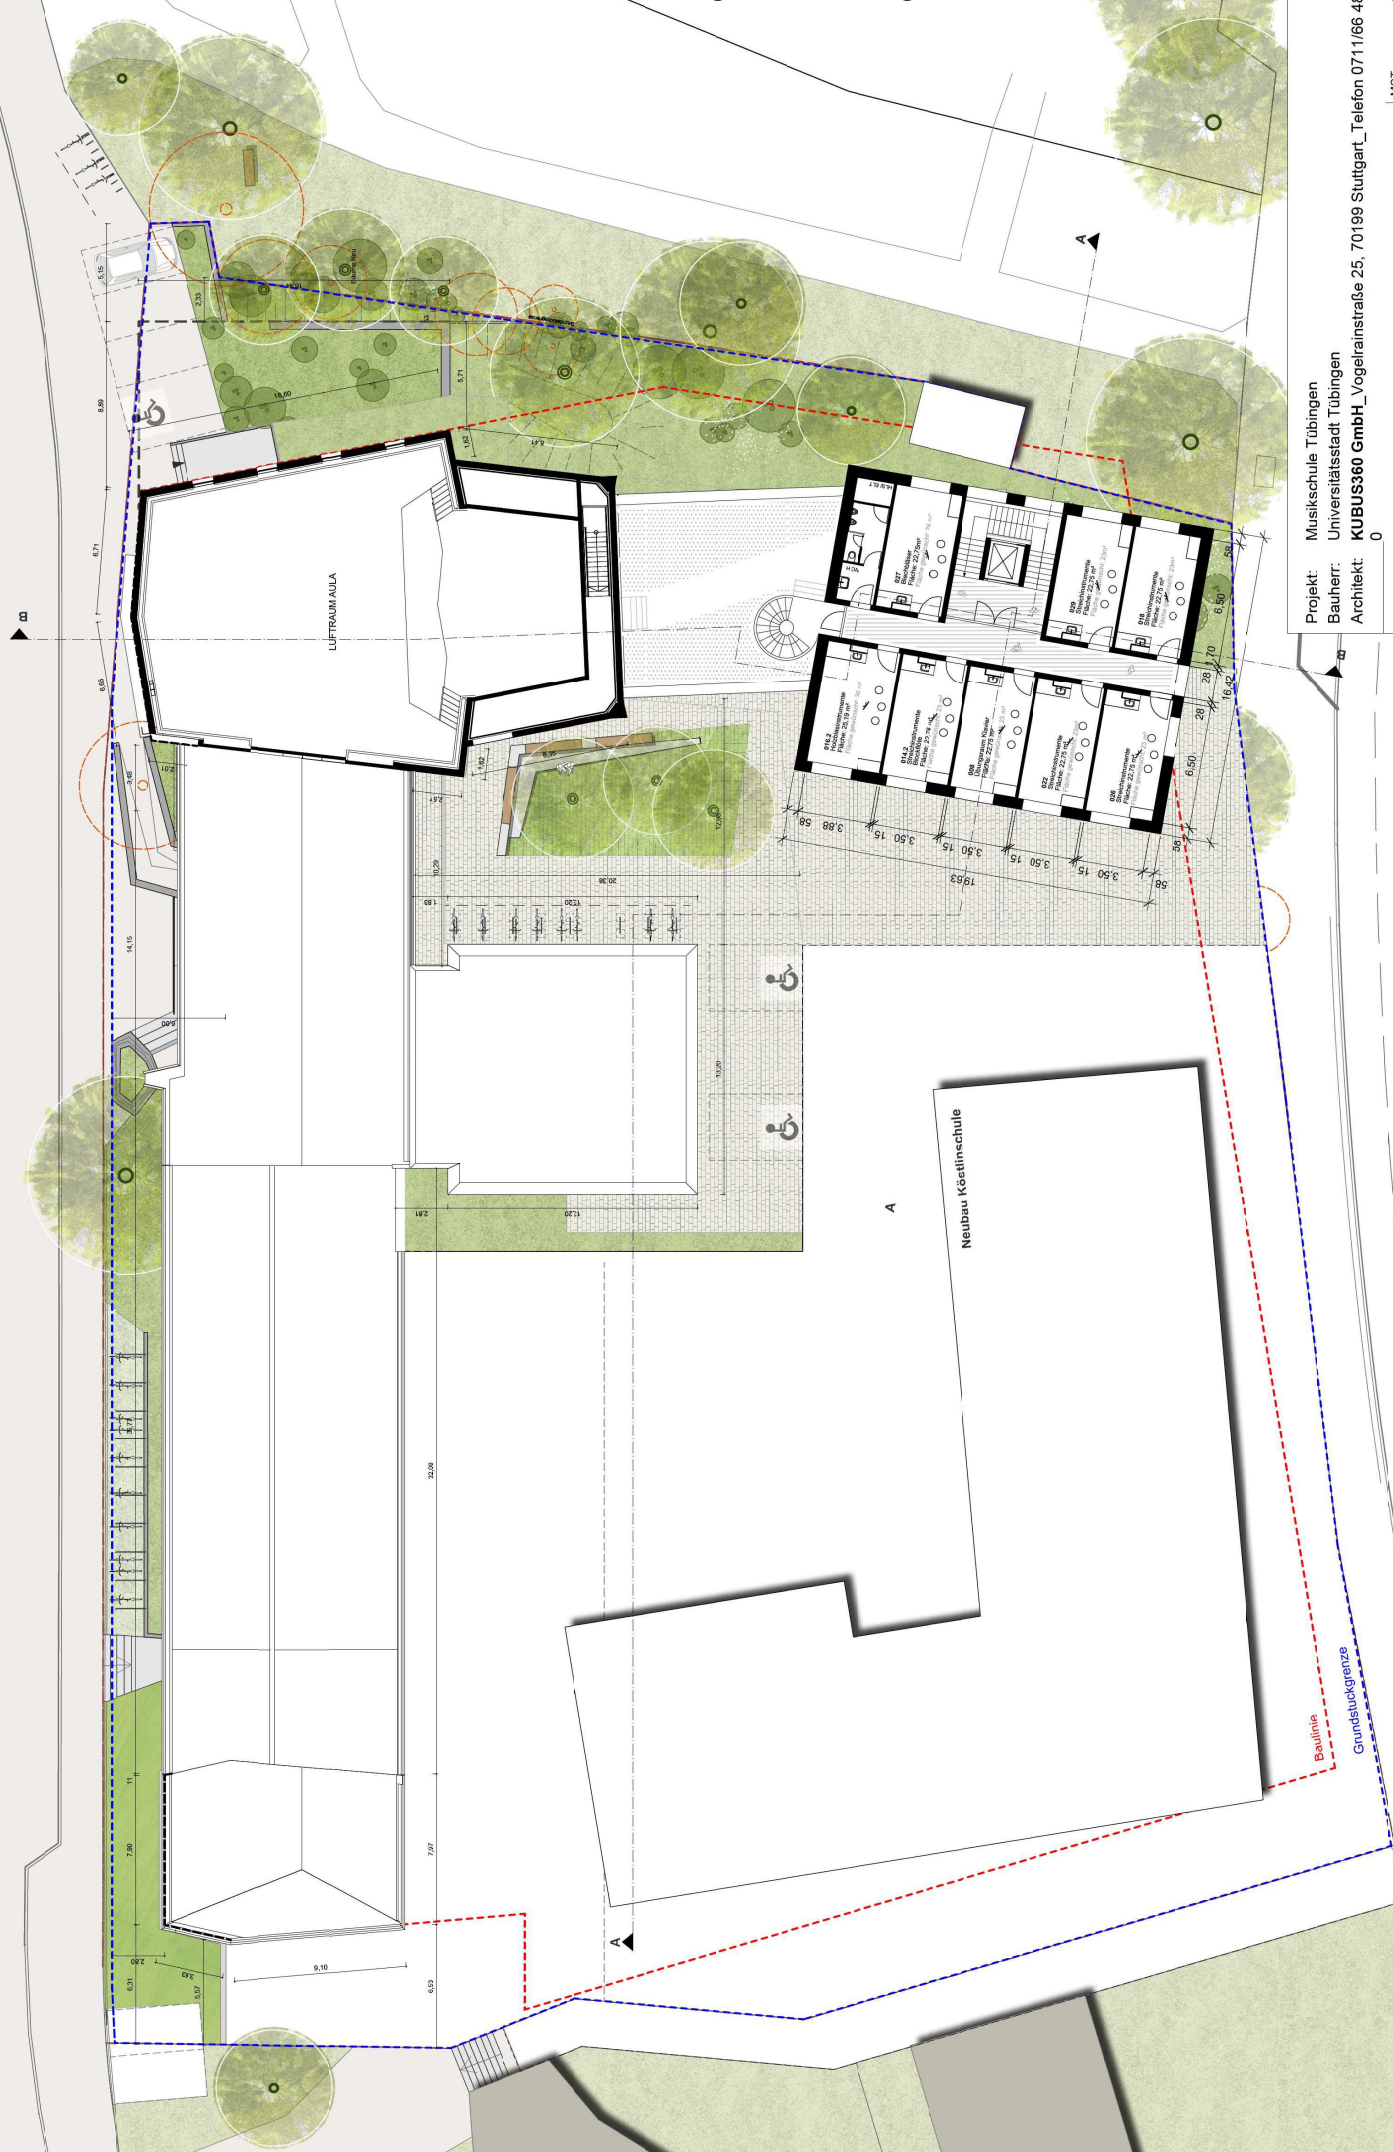

Anlage 2 zur Vorlage 262/2021

Projekt: Musikschule Tübingen
Bauherr: Universitätsstadt Tübingen
Architekt: KUBUS360 GmbH, Vogelrainstraße 25, 70199 Stuttgart, Telefon 0711/66 48 15 - 0

Grundriss OG M1:200 Variante 1

Höhe über NN: OK FFB EG = 0,00 = m ü. NN

MST 1:200
GEZ 12.11.2021