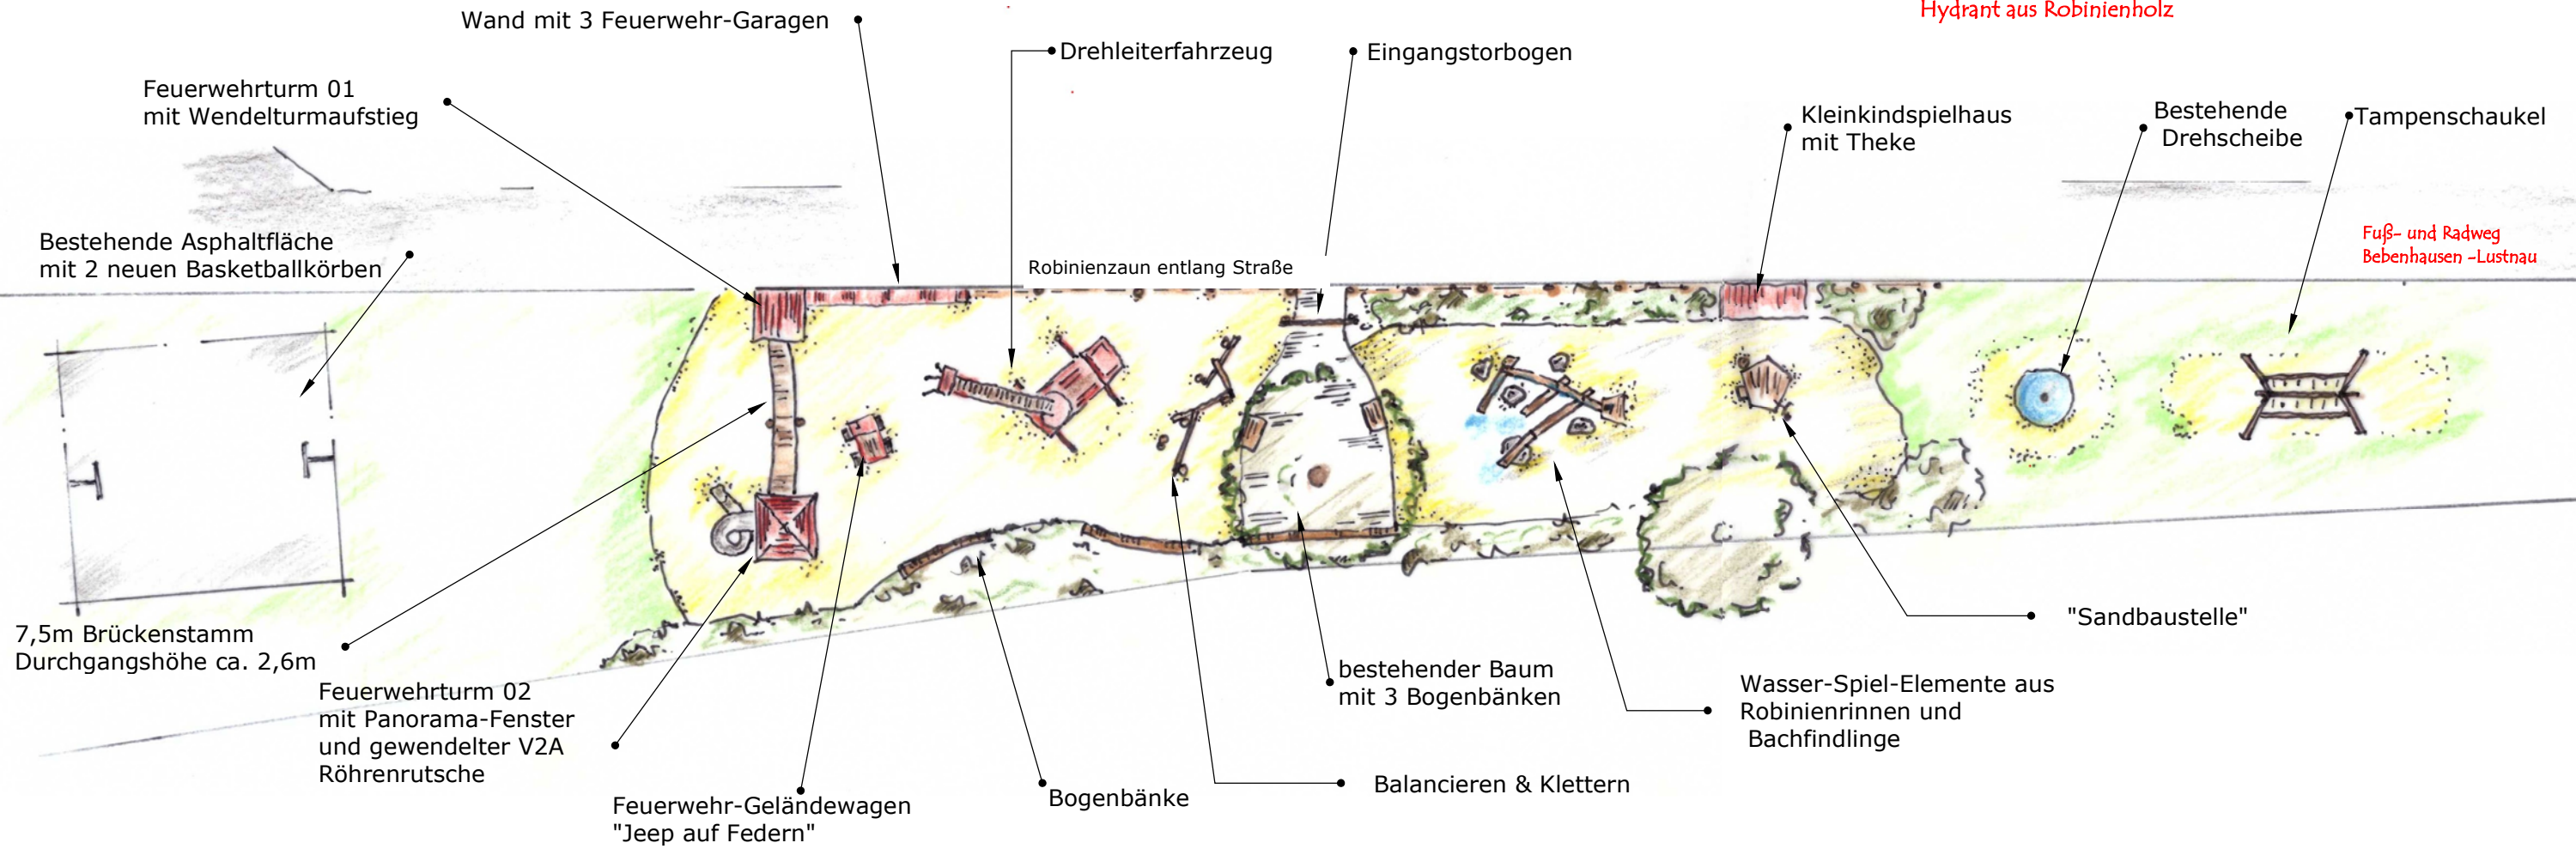

# Feuerwehrspielplatz Tübingen-Lustnau

Drehleiterfahrzeug ca 5m x 2m

Jeep auf Wackelfedern

Hydrant aus Robinienholz

gewendelte Röhrenrutsche

Holzdeck mit integriertem Findling

"Western" Fassade für Feuerwehrgaragen

Wasserspiel mit geschlitzten Robinienstämmen

Sandbaustelle

Klettern und Balancieren

Tampenschaukel

Vorentwurf II  
Feuerwehrspielplatz  
Tübingen Lustnau  
Projektnummer: 2022034  
Datum 06.09.2022

Janko Spielgeräte GmbH  
Benzstraße 8  
72574 Bad Urach