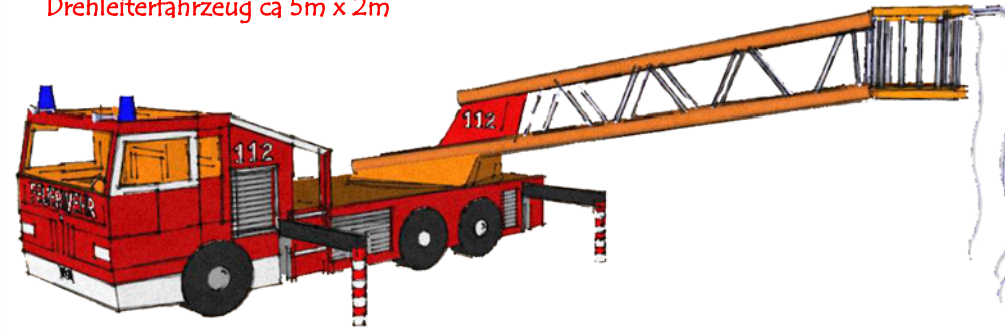

# Feuerwehrspielplatz Tübingen-Lustnau

Drehleiterfahrzeug ca 5m x 2m

Jeep auf Wackelfedern

Hydrant aus Robinienholz

gewendelte Röhrenrutsche

Holzdeck mit integriertem Findling

"Western" Fassade für Feuerwehrgaragen

Wasserspiel mit geschlitzten Robinienstämmen

Sandbaustelle

Klettern und Balancieren

Tampenschaukel

Vorentwurf II  
Feuerwehrspielplatz  
Tübingen Lustnau  
Projektnummer: 2022034  
Datum 06.09.2022

Janko Spielgeräte GmbH  
Benzstraße 8  
72574 Bad Urach