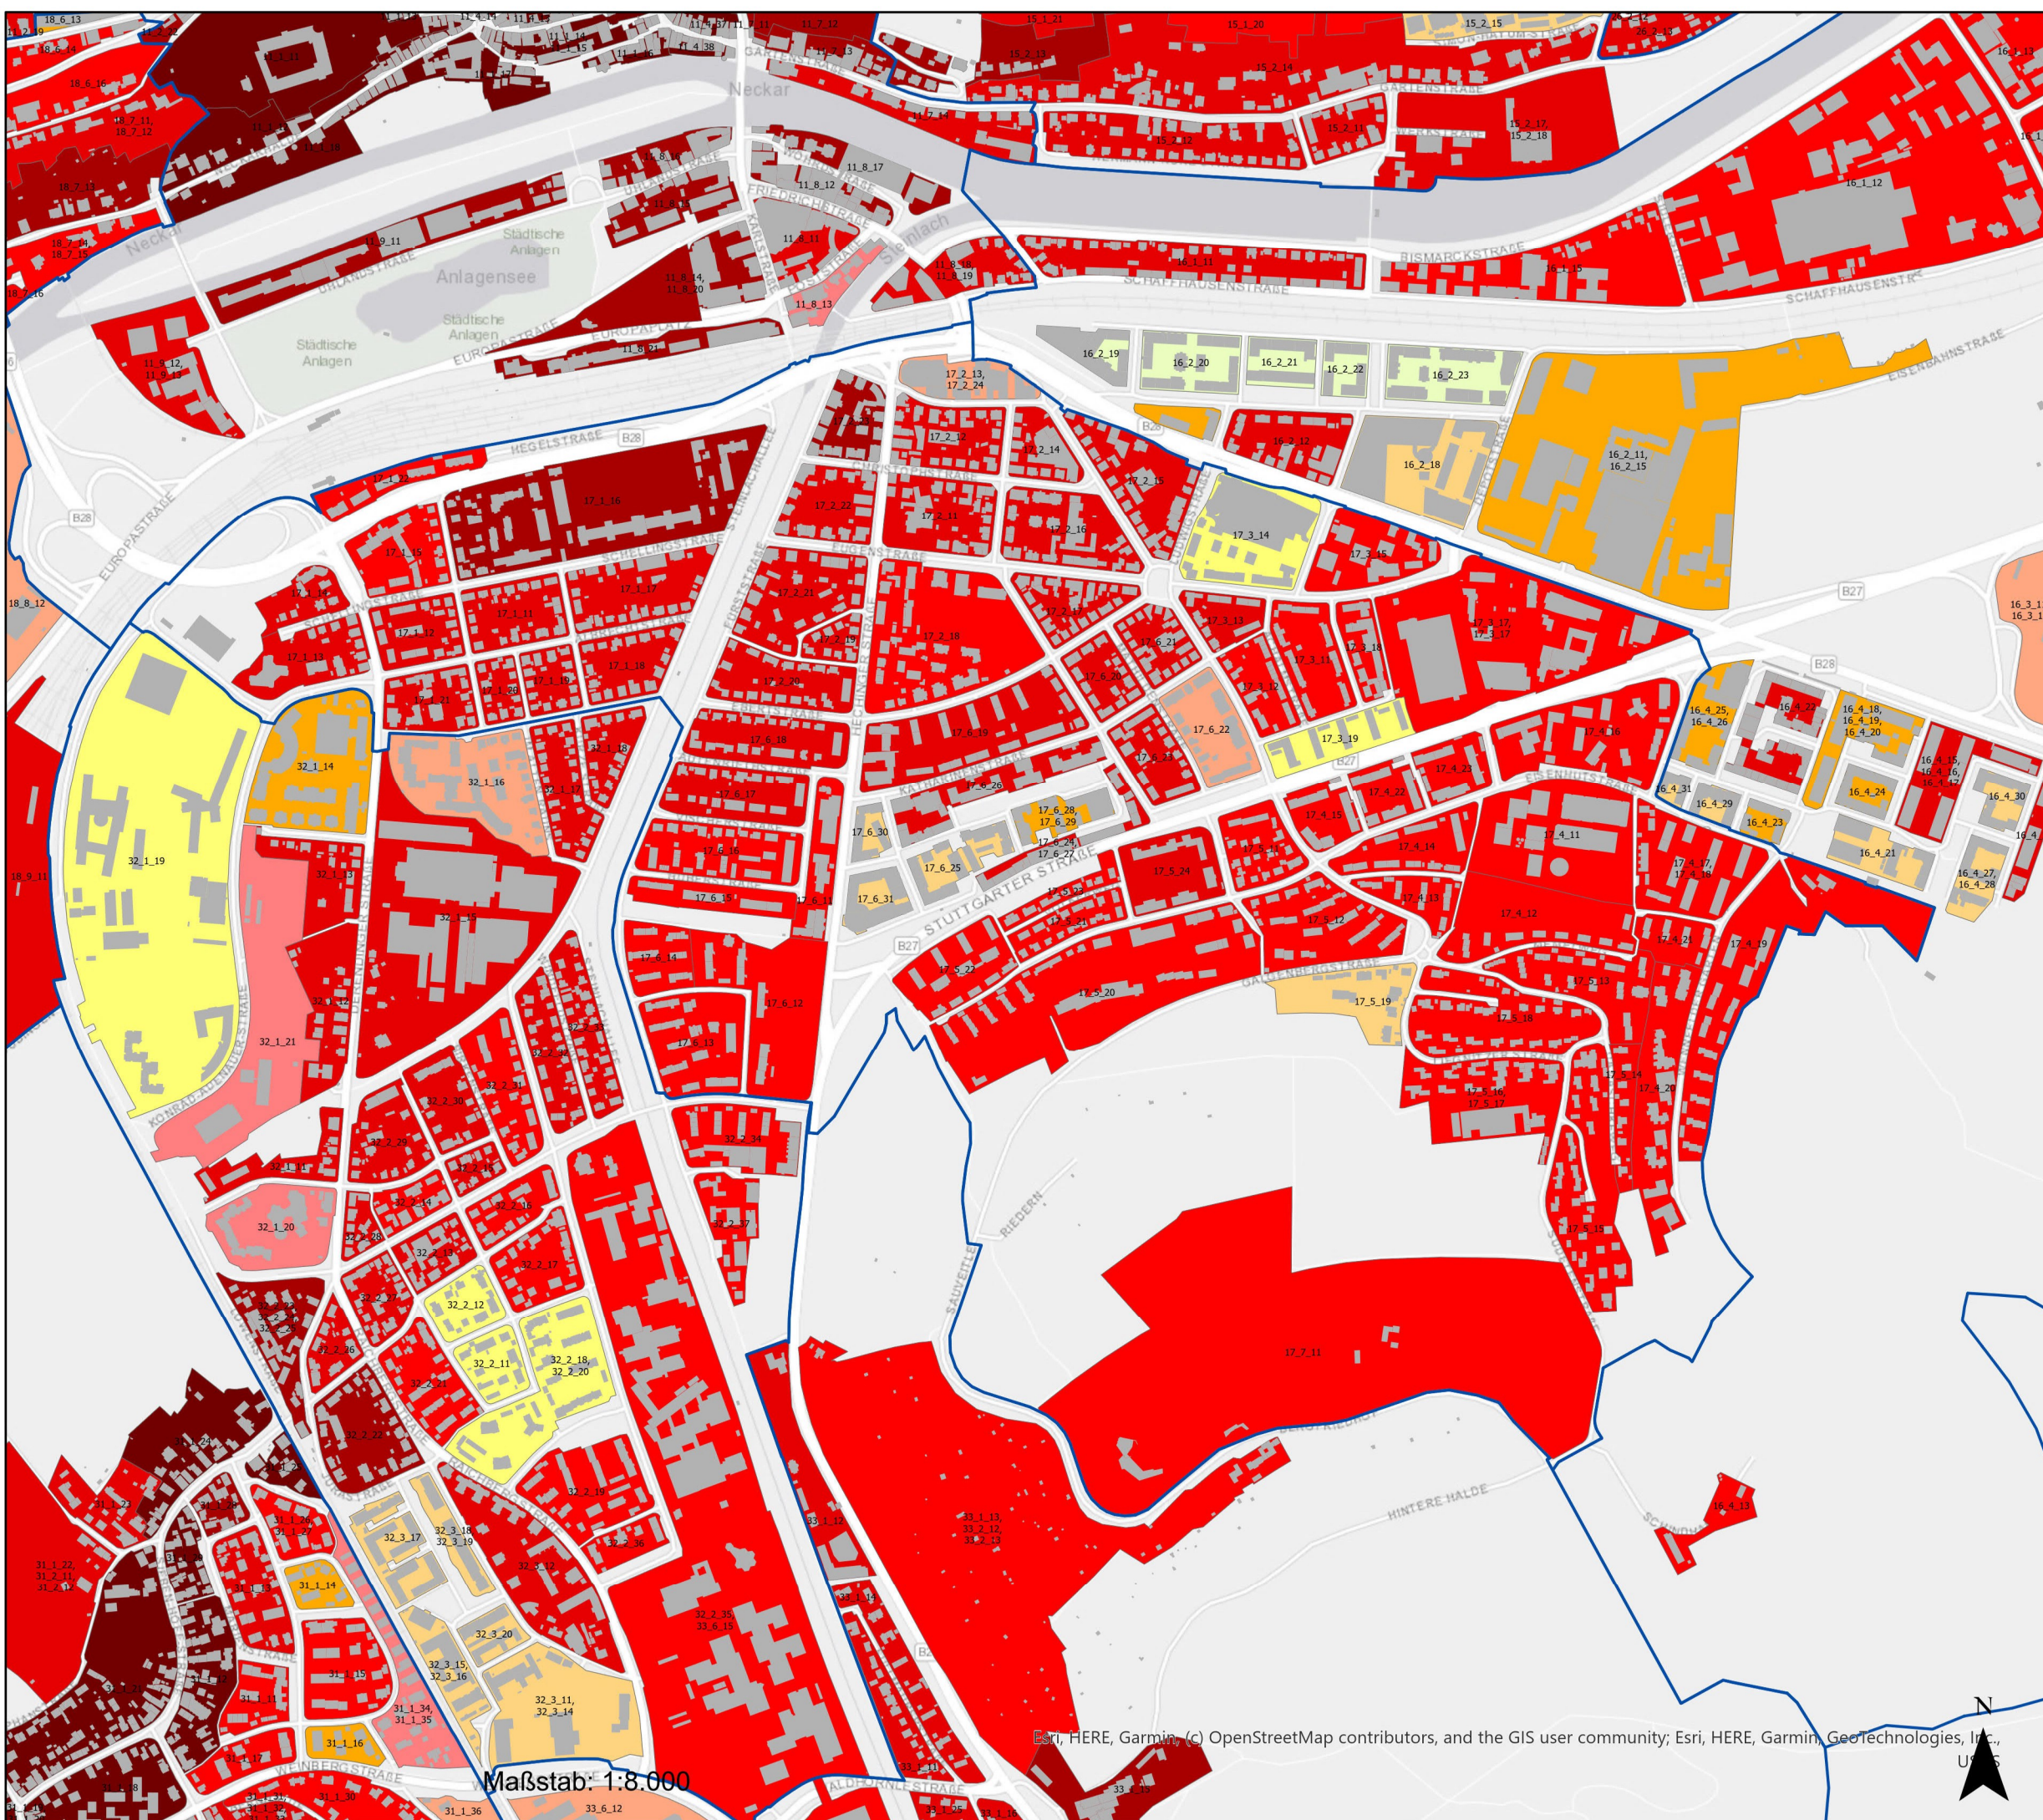

KWP Tübingen

Südstadt

Legende:

Stadtteile

Stadtteile

Häufigste BAK im BB nach Anzahl Gebäude

- Stand 1824
- 1825-1896
- 1897-1944
- 1945-1974
- 1975-1981
- 1982-1993
- 1994-2002
- 2003-2014
- 2014-2018
- 2019-jetzt

Maßstab: 1:8.000