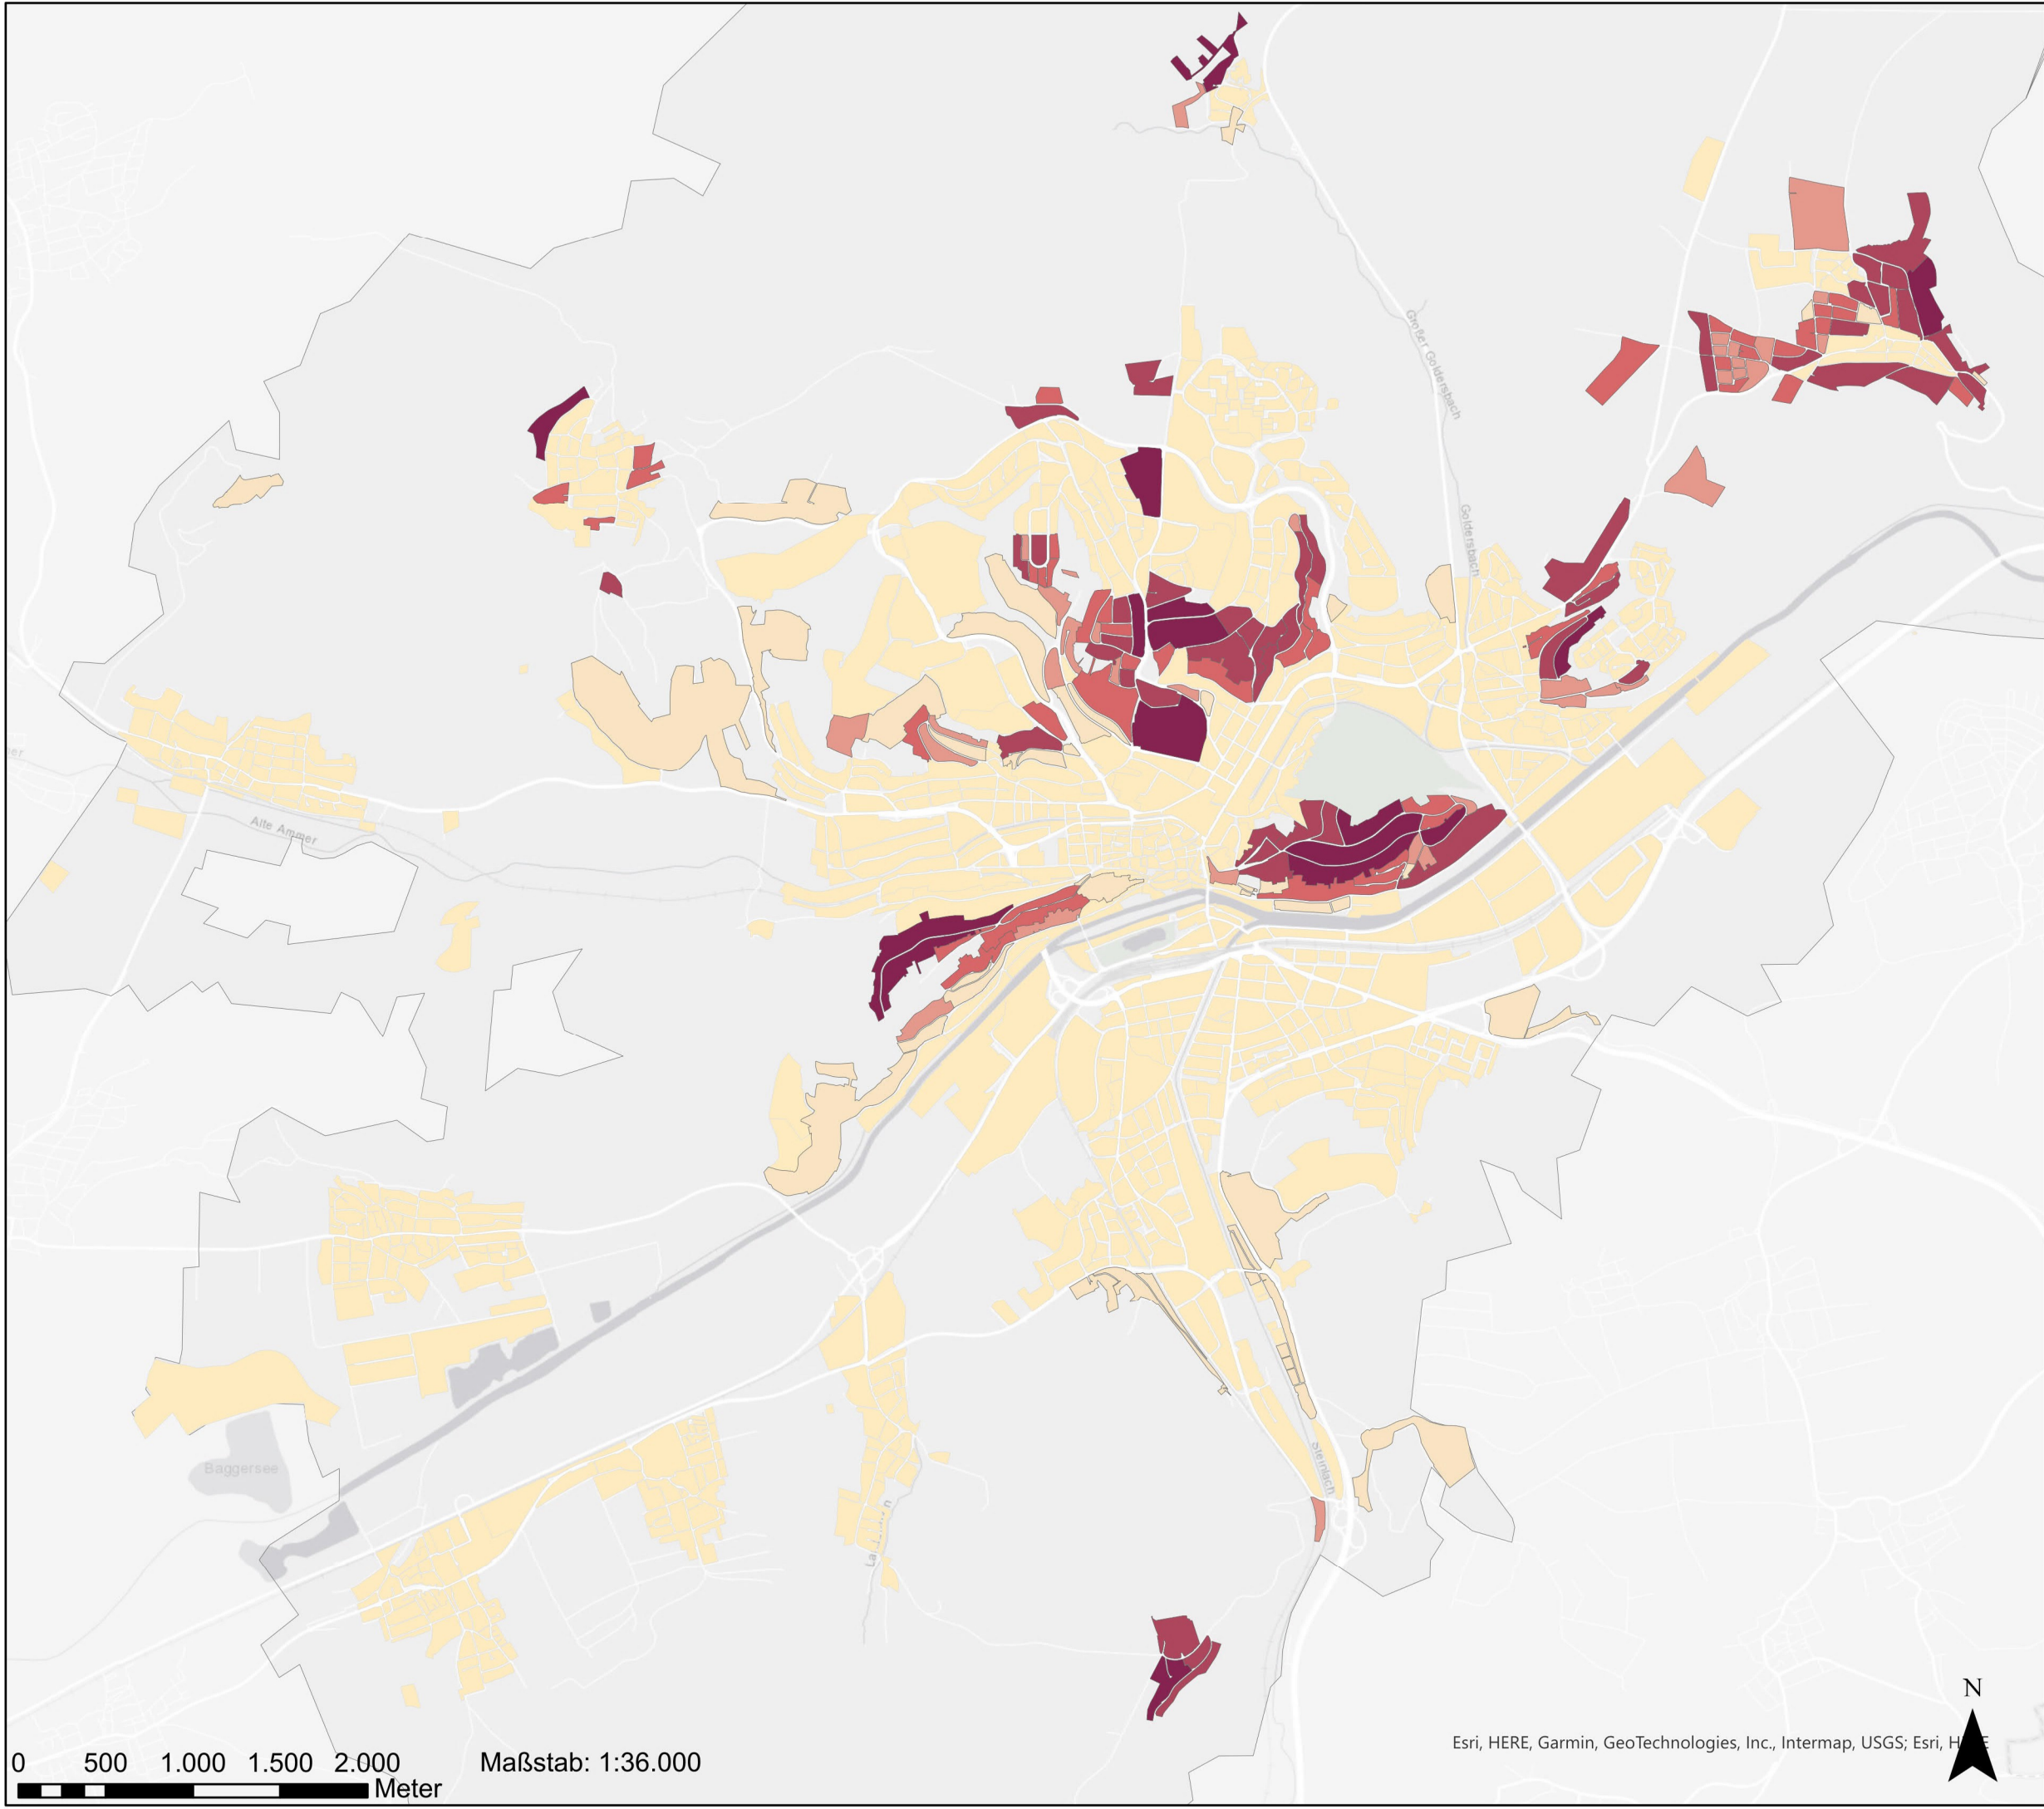

KWP Tübingen

Legende:

Potential EWS [MWh/a]

- < 750,0
- 750,1 - 1500,0
- 1500,1 - 3000,0
- 3000,1 - 6000,0
- > 6000,1

ebök GmbH
Schellingstr. 4/2
72072 Tübingen
07071/9394-0
mail@eboek.de

Plannummer	1.0
Version	1.0
Datum	26.01.2023

0 500 1.000 1.500 2.000 Meter Maßstab: 1:36.000

Esri, HERE, Garmin, GeoTechnologies, Inc., Intermap, USGS; Esri, HERE