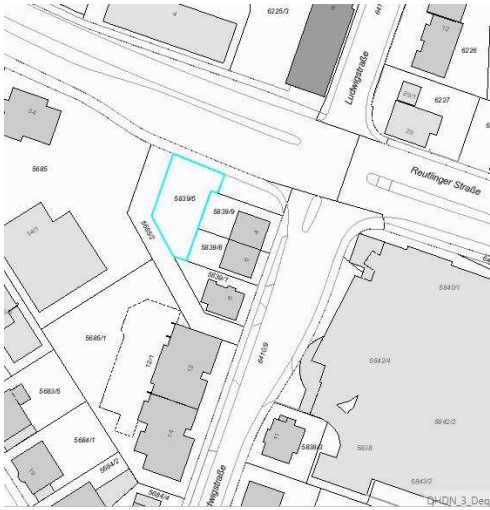

Geplante Objekte

Reutlinger Straße

Sieben-Höfe-Straße 109 - 111

Westbahnhofstraße

Ernst-Bloch-Straße

Marienburger Straße 15

Sindelfinger Straße 28-30

Objekt im Bau

Spelterweg 9+11