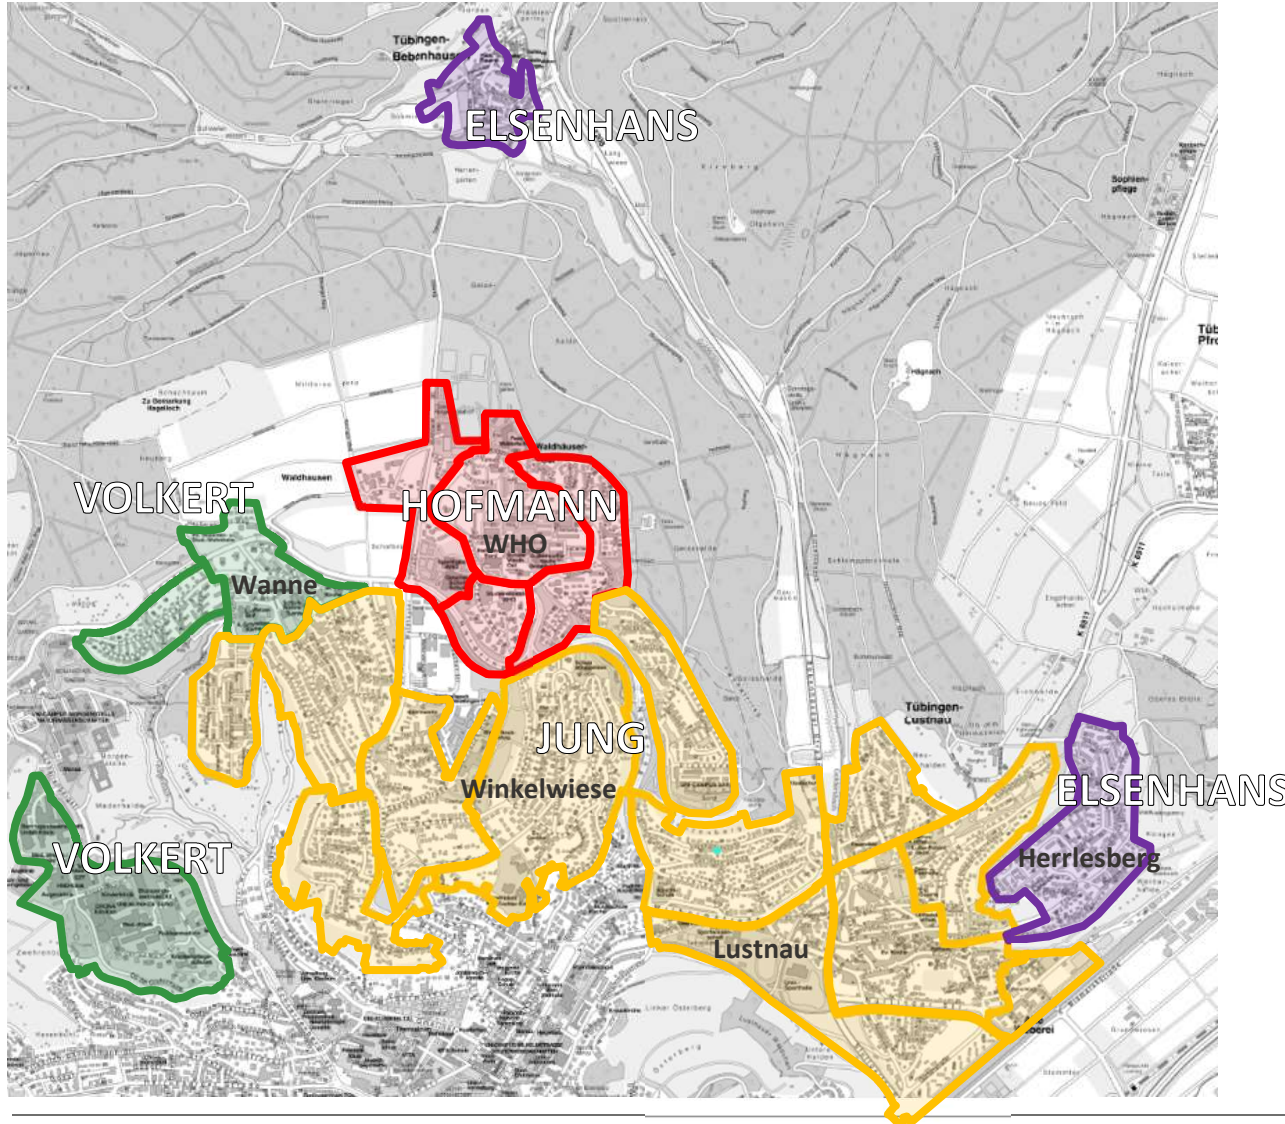

DREI HAUPTGEBIETE

Gebiet 1: Nord

- Wanne/Winkelwiese
- WHO/Sand
- Lustnau
- Bebenhausen

Gebiet 2: Mitte

- Innenstadt
- Weststadt
- Hirschau
- Unterjesingen
- Hagelloch
- Pfrondorf

Gebiet 3: Süd

- Südstadt
- Derendingen
- Weilheim
- Kilchberg
- Bühl

TÜBINGEN NORD

- Frau Hofmann**
- WHO-Ring
 - WHO-Zentrum
 - Studierendendorf

- Herr Jung**
- Ursrainer Egert
 - Engelfriedshalde/Horemer
 - Apfelberg
 - Viehweide
 - Winkelwiese
 - Sand
 - Denzenberg
 - Neuhalten
 - Goldersbach/Aeule/Hundskapf
 - Alt-Lustnau
 - Kirchgraben, Unt. Herrlesberg
 - Alte Weberei/Lustnau Süd-Ost

- Frau Schmid-Glotzmann**
- Pfrondorf
 - Mohl-/Frischlinstr.
 - Käsenbachtal
 - Univiertel
 - Österberg
 - Gartenstraße
 - Südl. Stadtzentrum
 - Hagelloch

- Frau Richling**
- Geigerle/Schnarrenb.
 - Hagellocher Weg/ Dannenmann-Str.
 - Sindelfinger Str.
 - Westbahnhof

TÜBINGEN SÜD

- Frau Dieter**
- Alt-Derendingen
 - Mühlbachäcker/ Feuerhägle
 - Mühlenviertel
 - Steinlachwasen/ Gartenstadt
 - Bühl

- Frau Werner**
- Hegelstraße/ Steinlachallee
 - Steinlach
 - Sternplatz West
 - Loretto
 - Güterbahnhof
 - Weilheim