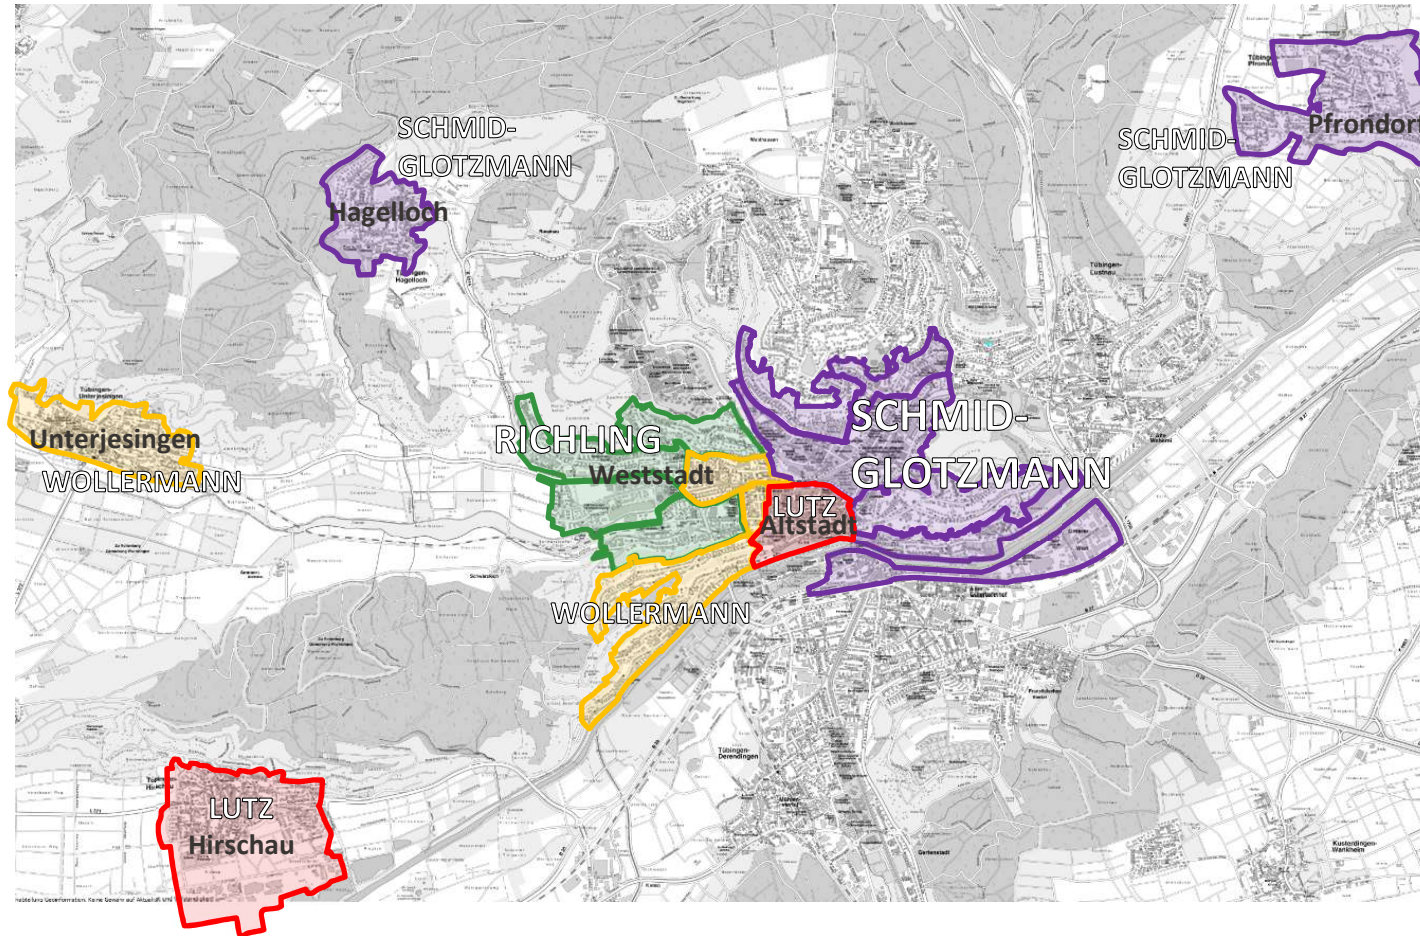

DREI HAUPTGEBIETE

Gebiet 1: Nord

- Wanne/Winkelwiese
- WHO/Sand
- Lustnau
- Bebenhausen

Gebiet 2: Mitte

- Innenstadt
- Weststadt
- Hirschau
- Unterjesingen
- Hagelloch
- Pfrondorf

Gebiet 3: Süd

- Südstadt
- Derendingen
- Weilheim
- Kilchberg
- Bühl

TÜBINGEN NORD

- Frau Hofmann**
- WHO-Ring
 - WHO-Zentrum
 - Studierendendorf

- Herr Jung**
- Ursrainer Egert
 - Engelfriedshalde/Horemer
 - Apfelberg
 - Viehweide
 - Winkelwiese
 - Sand
 - Denzenberg
 - Neuhalten
 - Goldersbach/Aeule/Hundskapf
 - Alt-Lustnau
 - Kirchgraben, Unt. Herrlesberg
 - Alte Weberei/Lustnau Süd-Ost

- Frau Elsenhans**
- Herrlesberg
 - Bebenhausen

- Frau Volkert**
- Morgenstelle/Hartmeyerstraße
 - Wanne
 - Schnarrenberg

TÜBINGEN MITTE

- Frau Lutz**
- Historische Altstadt
 - Hirschau

- Frau Wollermann**
- Schlossberg
 - Westlicher Altstadttrand
 - Herrenberger Straße
 - Unterjesingen

- Frau Schmid-Glotzmann**
- Pfrondorf
 - Mohl-/Frischlinstr.
 - Käsenbachtal
 - Univiertel
 - Österberg
 - Gartenstraße
 - Südl. Stadtzentrum
 - Hagelloch

- Frau Richling**
- Geigerle/Schnarrenb.
 - Hagellocher Weg/ Dannenmann-Str.
 - Sindelfinger Str.
 - Westbahnhof