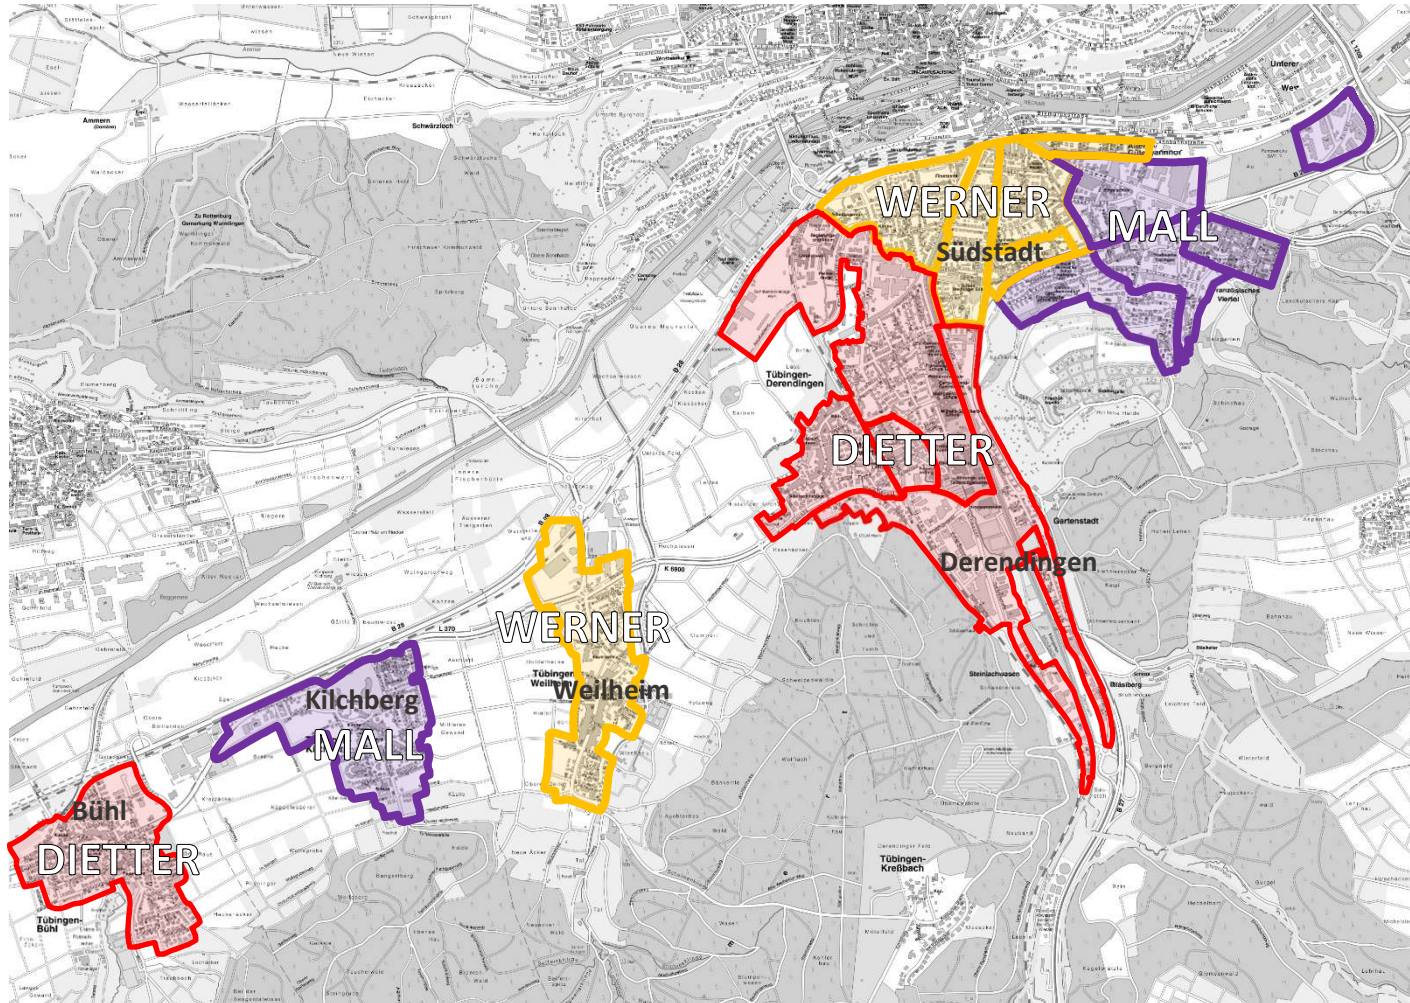

TÜBINGEN SÜD

1. **Frau Dieter**
2. Alt-Derendingen
   - Mühlbachäcker/ Feuerhägle
   - Mühlenviertel
   - Steinlachwasen/ Gartenstadt
   - Bühl

1. **Frau Werner**
2. Hegelstraße/ Steinlachallee
   - Steinlach
   - Sternplatz West
   - Loretto
   - Güterbahnhof
   - Weilheim

1. **Frau Mall**
2. Franz. Viertel
   - Wennfelder Garten
   - Sternplatz Ost
   - Galgenberg
   - Au-Ost
   - Kilchberg