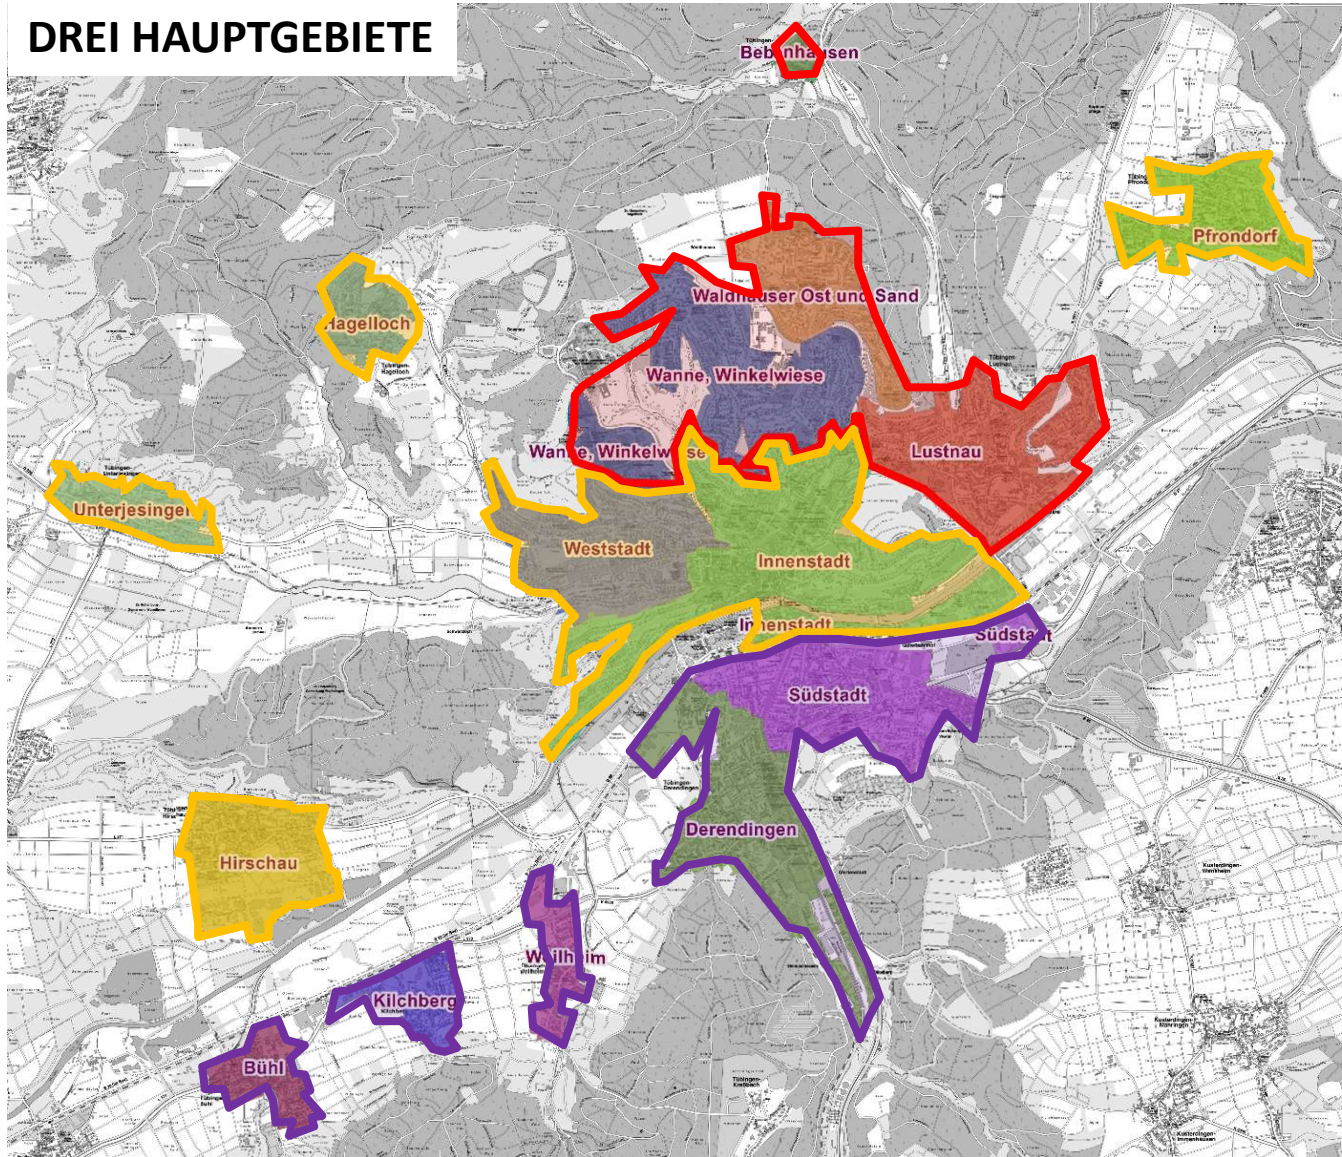

DREI HAUPTGEBIETE

Gebiet 1: Nord

- Wanne/Winkelwiese
- WHO/Sand
- Lustnau
- Bebenhausen

Gebiet 2: Mitte

- Innenstadt
- Weststadt
- Hirschau
- Unterjesingen
- Hagelloch
- Pfrondorf

Gebiet 3: Süd

- Südstadt
- Derendingen
- Weilheim
- Kilchberg
- Bühl

TÜBINGEN NORD

- Frau Hofmann**
- WHO-Ring
 - WHO-Zentrum
 - Studierendendorf

- Herr Jung**
- Ursrainer Egert
 - Engelfriedshalde/Horemer
 - Apfelberg
 - Viehweide
 - Winkelwiese
 - Sand
 - Denzenberg
 - Neuhalten
 - Goldersbach/Aeule/Hundskapf
 - Alt-Lustnau
 - Kirchgraben, Unt. Herrlesberg
 - Alte Weberei/Lustnau Süd-Ost

- Frau Elsenhans**
- Herrlesberg
 - Bebenhausen

- Frau Volkert**
- Morgenstelle/Hartmeyerstraße
 - Wanne
 - Schnarrenberg

TÜBINGEN MITTE

- Frau Lutz**
- Historische Altstadt
 - Hirschau

- Frau Wollermann**
- Schlossberg
 - Westlicher Altstadttrand
 - Herrenberger Straße
 - Unterjesingen

TÜBINGEN SÜD

- Frau Dieter**
- Alt-Derendingen
 - Mühlbachäcker/ Feuerhägle
 - Mühlenviertel
 - Steinlachwasen/ Gartenstadt
 - Bühl

- Frau Werner**
- Hegelstraße/ Steinlachallee
 - Steinlach
 - Sternplatz West
 - Loretto
 - Güterbahnhof
 - Weilheim