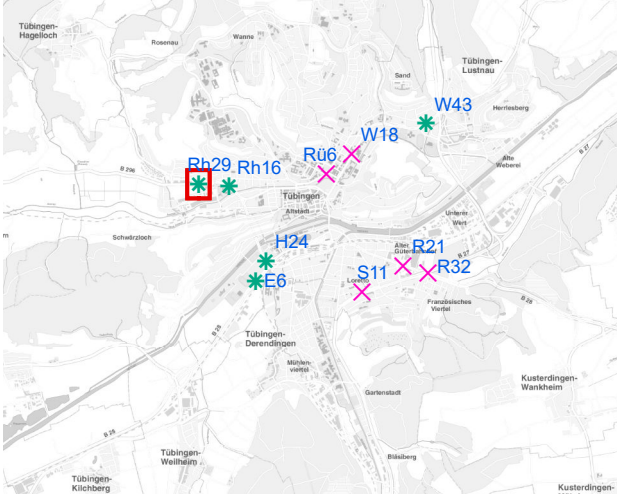

# Hängestelle W18 / Wilhelmstraße

Art: Seitenausleger; 2 Plakate

Lage im Stadtgebiet:

Foto:

Detailkarte:

**Legende**

- ✕ Seitenausleger
- ✱ Mittigrahmen
- Laternenstandort

# Hängestelle Rü6 / Rümelinstraße

Art: Seitenausleger; 2 Plakate

Lage im Stadtgebiet:

Foto:

Detailkarte:

# Hängestelle Rh16 / Rheinlandstraße

Art: Mittigrahmen; 1 Plakate

Lage im Stadtgebiet:

Foto:

Detailkarte:

# Hängestelle Rh29 / Rheinlandstraße

Art: Mittigrahmen; 1 Plakate

Lage im Stadtgebiet:

Foto:

Detailkarte:

Legende

- ✕ Seitenausleger
- ✱ Mittigrahmen
- Laternenstandort