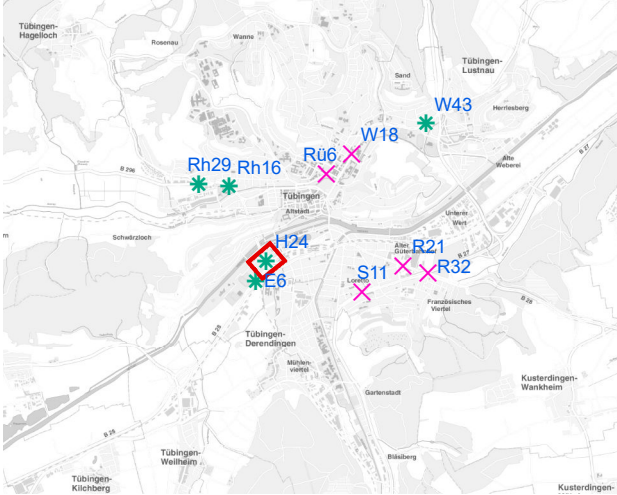

# Hängestelle E6 / Europastraße

Art: Mittigrahmen; 1 Plakate

Lage im Stadtgebiet:

Foto:

Detailkarte:

# Hängestelle H24 / Hegelstraße

Art: Mittigrahmen; 1 Plakate

Lage im Stadtgebiet:

Foto:

Detailkarte:

# Hängestelle R21 / Reutlinger Straße

Art: Seitenausleger; 2 Plakate

Lage im Stadtgebiet:

Foto:

Detailkarte:

**Legende**

- ✕ Seitenausleger
- ✱ Mittigrahmen
- Laternenstandort

# Hängestelle R32 / Reutlinger Straße

Art: Seitenausleger; 2 Plakate

Lage im Stadtgebiet:

Foto:

Detailkarte:

**Legende**

- ✕ Seitenausleger
- ✱ Mittigrahmen
- Laternenstandort