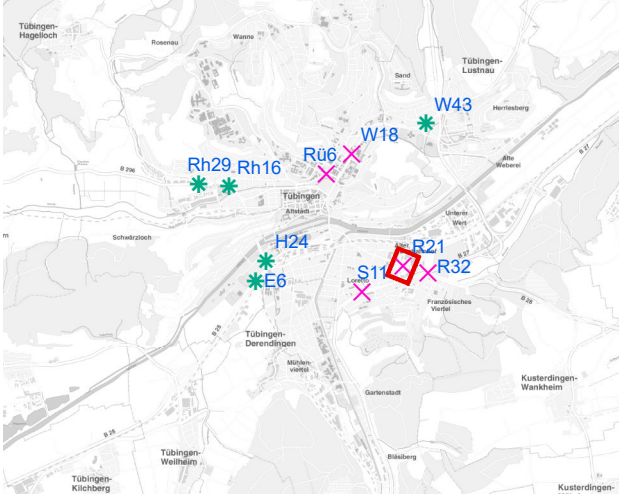

# Hängestelle H24 / Hegelstraße

Art: Mittigrahmen; 1 Plakate

Lage im Stadtgebiet:

Foto:

Detailkarte:

# Hängestelle R21 / Reutlinger Straße

Art: Seitenausleger; 2 Plakate

Lage im Stadtgebiet:

Foto:

Detailkarte:

**Legende**

- ✕ Seitenausleger
- ✱ Mittigrahmen
- Laternenstandort

# Hängestelle R32 / Reutlinger Straße

Art: Seitenausleger; 2 Plakate

Lage im Stadtgebiet:

Foto:

Detailkarte:

**Legende**

- ✕ Seitenausleger
- ✱ Mittigrahmen
- Laternenstandort

# Hängestelle Rü6 / Rümelinstraße

Art: Seitenausleger; 2 Plakate

Lage im Stadtgebiet:

Foto:

Detailkarte: