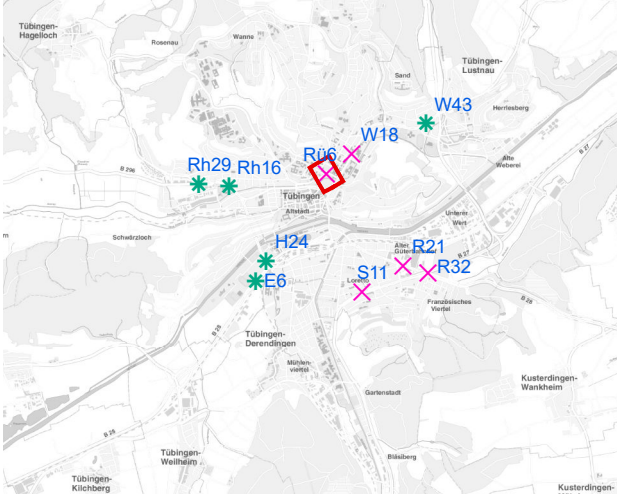

# Hängestelle R32 / Reutlinger Straße

Art: Seitenausleger; 2 Plakate

Lage im Stadtgebiet:

Foto:

Detailkarte:

**Legende**

- ✕ Seitenausleger
- ✱ Mittigrahmen
- Laternenstandort

# Hängestelle Rü6 / Rümelinstraße

Art: Seitenausleger; 2 Plakate

Lage im Stadtgebiet:

Foto:

Detailkarte:

# Hängestelle Rh16 / Rheinlandstraße

Art: Mittigrahmen; 1 Plakate

Lage im Stadtgebiet:

Foto:

Detailkarte:

# Hängestelle Rh29 / Rheinlandstraße

Art: Mittigrahmen; 1 Plakate

Lage im Stadtgebiet:

Foto:

Detailkarte:

Legende

- ✕ Seitenausleger
- ✱ Mittigrahmen
- Laternenstandort