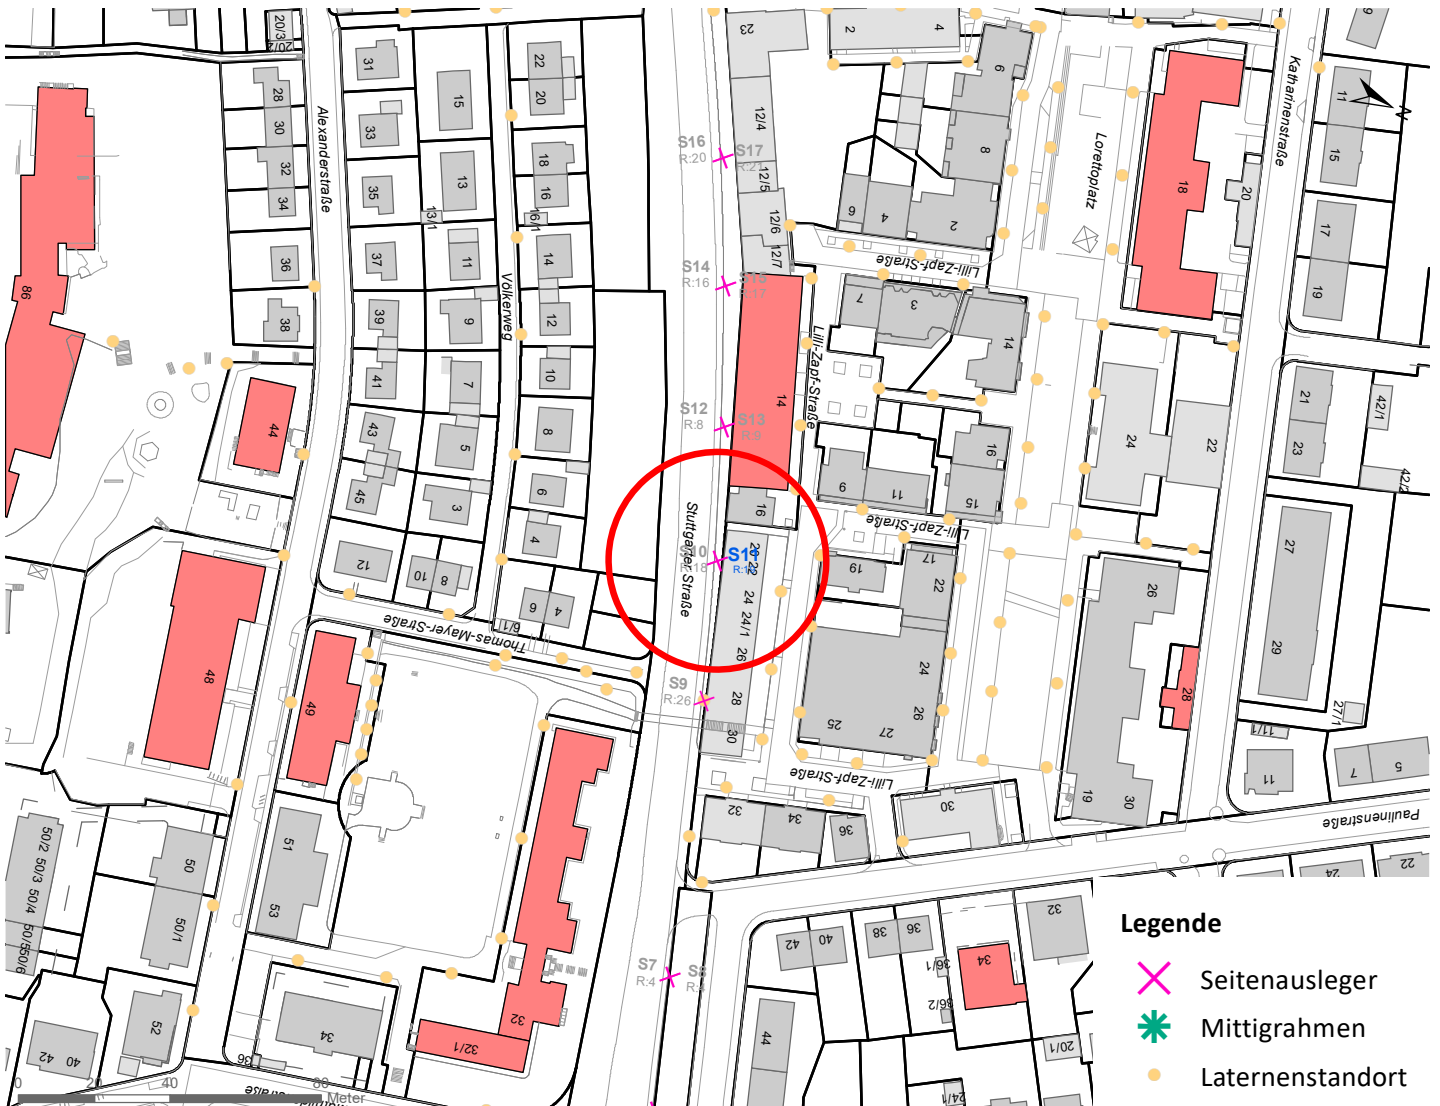

# Hängestelle W18 / Wilhelmstraße

Art: Seitenausleger; 2 Plakate

Lage im Stadtgebiet:

Foto:

Detailkarte:

**Legende**

- ✕ Seitenausleger
- ✱ Mittigrahmen
- Laternenstandort

# Hängestelle W43 / Wilhelmstraße

Art: Mittigrahmen; 1 Plakate

Lage im Stadtgebiet:

Foto:

Detailkarte:

# Hängestelle S11 / Stuttgarter Straße

Art: Seitenausleger; 2 Plakate

Lage im Stadtgebiet:

Foto:

Detailkarte:

**Legende**

- ✕ Seitenausleger
- ✱ Mittigrahmen
- Laternenstandort

# Hängestelle E6 / Europastraße

Art: Mittigrahmen; 1 Plakate

Lage im Stadtgebiet:

Foto:

Detailkarte: