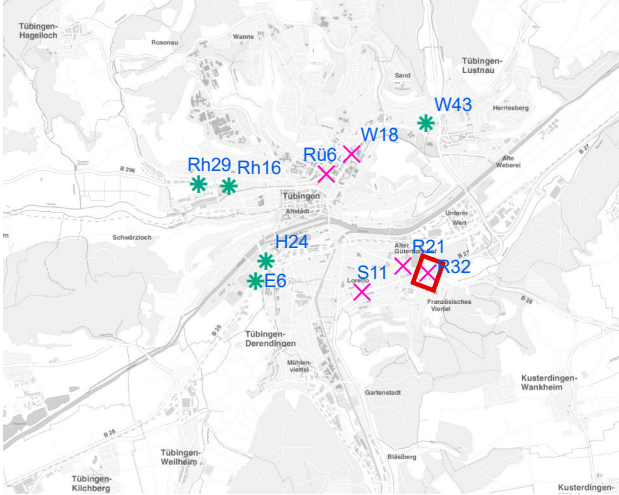

# Hängestelle R21 / Reutlinger Straße

Art: Seitenausleger; 2 Plakate

Lage im Stadtgebiet:

Foto:

Detailkarte:

**Legende**

- ✕ Seitenausleger
- ✱ Mittigrahmen
- Laternenstandort

# Hängestelle R32 / Reutlinger Straße

Art: Seitenausleger; 2 Plakate

Lage im Stadtgebiet:

Foto:

Detailkarte:

**Legende**

- ✕ Seitenausleger
- ✱ Mittigrahmen
- Laternenstandort

# Hängestelle Rü6 / Rümelinstraße

Art: Seitenausleger; 2 Plakate

Lage im Stadtgebiet:

Foto:

Detailkarte:

# Hängestelle Rh16 / Rheinlandstraße

Art: Mittigrahmen; 1 Plakate

Lage im Stadtgebiet:

Foto:

Detailkarte: