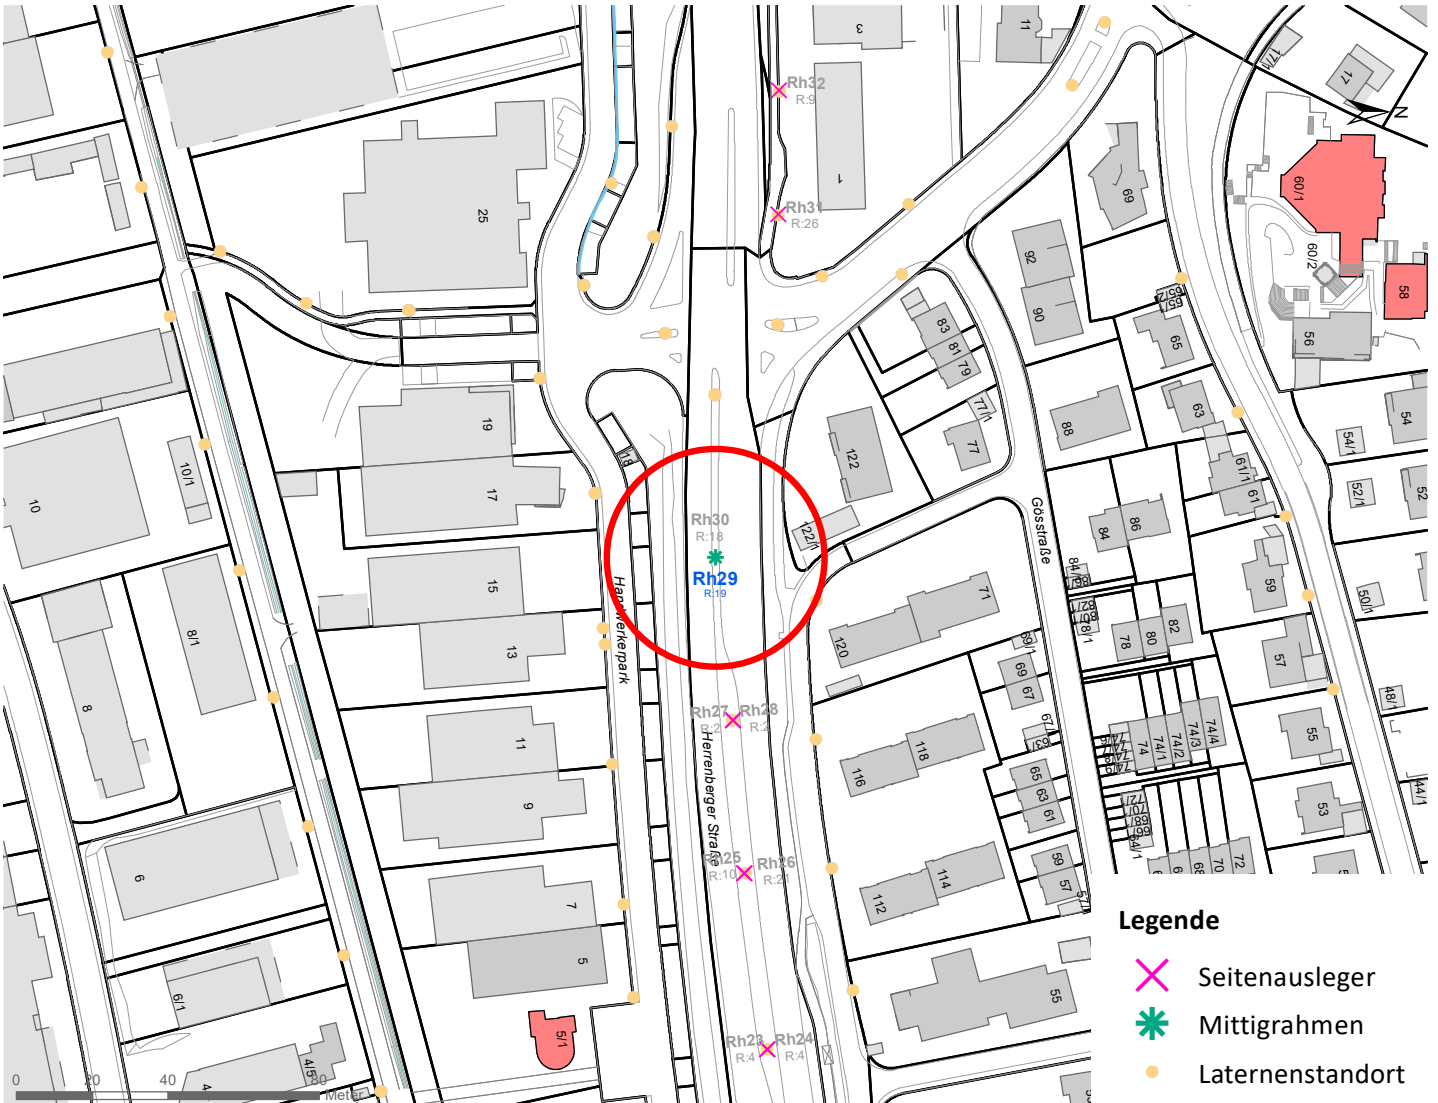

# Hängestelle R32 / Reutlinger Straße

Art: Seitenausleger; 2 Plakate

Lage im Stadtgebiet:

Foto:

Detailkarte:

**Legende**

- ✕ Seitenausleger
- ✱ Mittigrahmen
- Laternenstandort

# Hängestelle Rü6 / Rümelinstraße

Art: Seitenausleger; 2 Plakate

Lage im Stadtgebiet:

Foto:

Detailkarte:

# Hängestelle Rh16 / Rheinlandstraße

Art: Mittigrahmen; 1 Plakate

Lage im Stadtgebiet:

Foto:

Detailkarte:

# Hängestelle Rh29 / Rheinlandstraße

Art: Mittigrahmen; 1 Plakate

Lage im Stadtgebiet:

Foto:

Detailkarte:

Legende

- ✕ Seitenausleger
- ✱ Mittigrahmen
- Laternenstandort