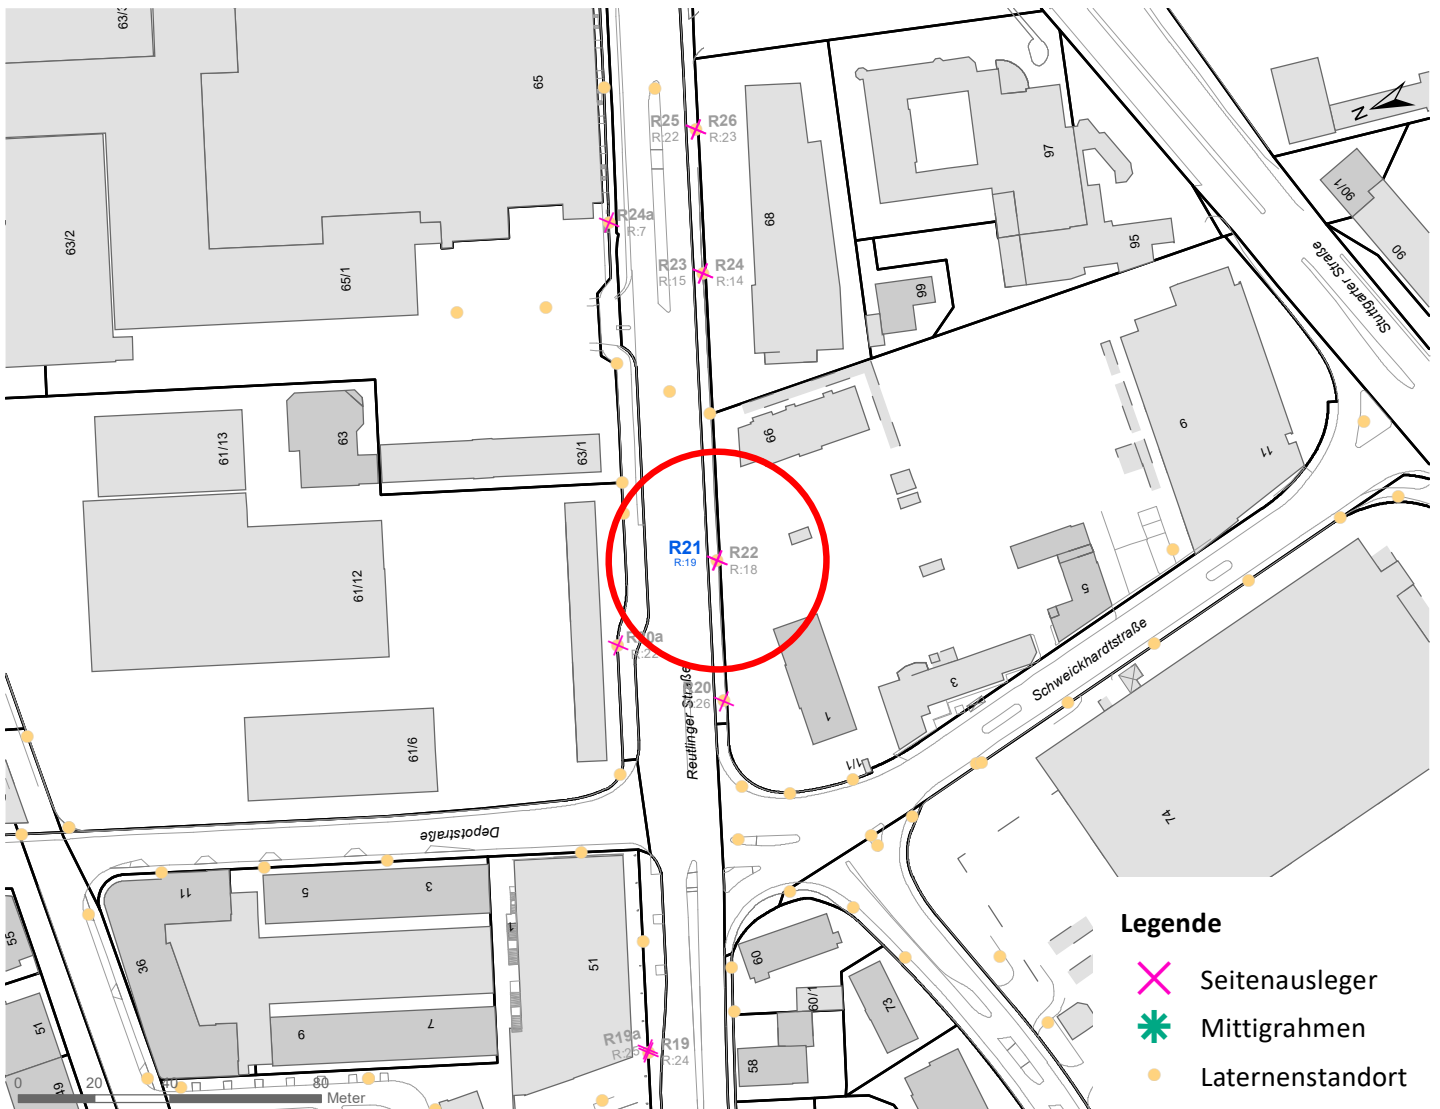

# Hängestelle W18 / Wilhelmstraße

Art: Seitenausleger; 2 Plakate

Lage im Stadtgebiet:

Foto:

Detailkarte:

**Legende**

- ✕ Seitenausleger
- ✱ Mittigrahmen
- Laternenstandort

# Hängestelle S11 / Stuttgarter Straße

Art: Seitenausleger; 2 Plakate

Lage im Stadtgebiet:

Foto:

Detailkarte:

**Legende**

- ✕ Seitenausleger
- ✱ Mittigrahmen
- Laternenstandort

# Hängestelle R21 / Reutlinger Straße

Art: Seitenausleger; 2 Plakate

Lage im Stadtgebiet:

Foto:

Detailkarte:

**Legende**

- ✕ Seitenausleger
- ✱ Mittigrahmen
- Laternenstandort

# Hängestelle R32 / Reutlinger Straße

Art: Seitenausleger; 2 Plakate

Lage im Stadtgebiet:

Foto:

Detailkarte:

**Legende**

- ✕ Seitenausleger
- ✱ Mittigrahmen
- Laternenstandort