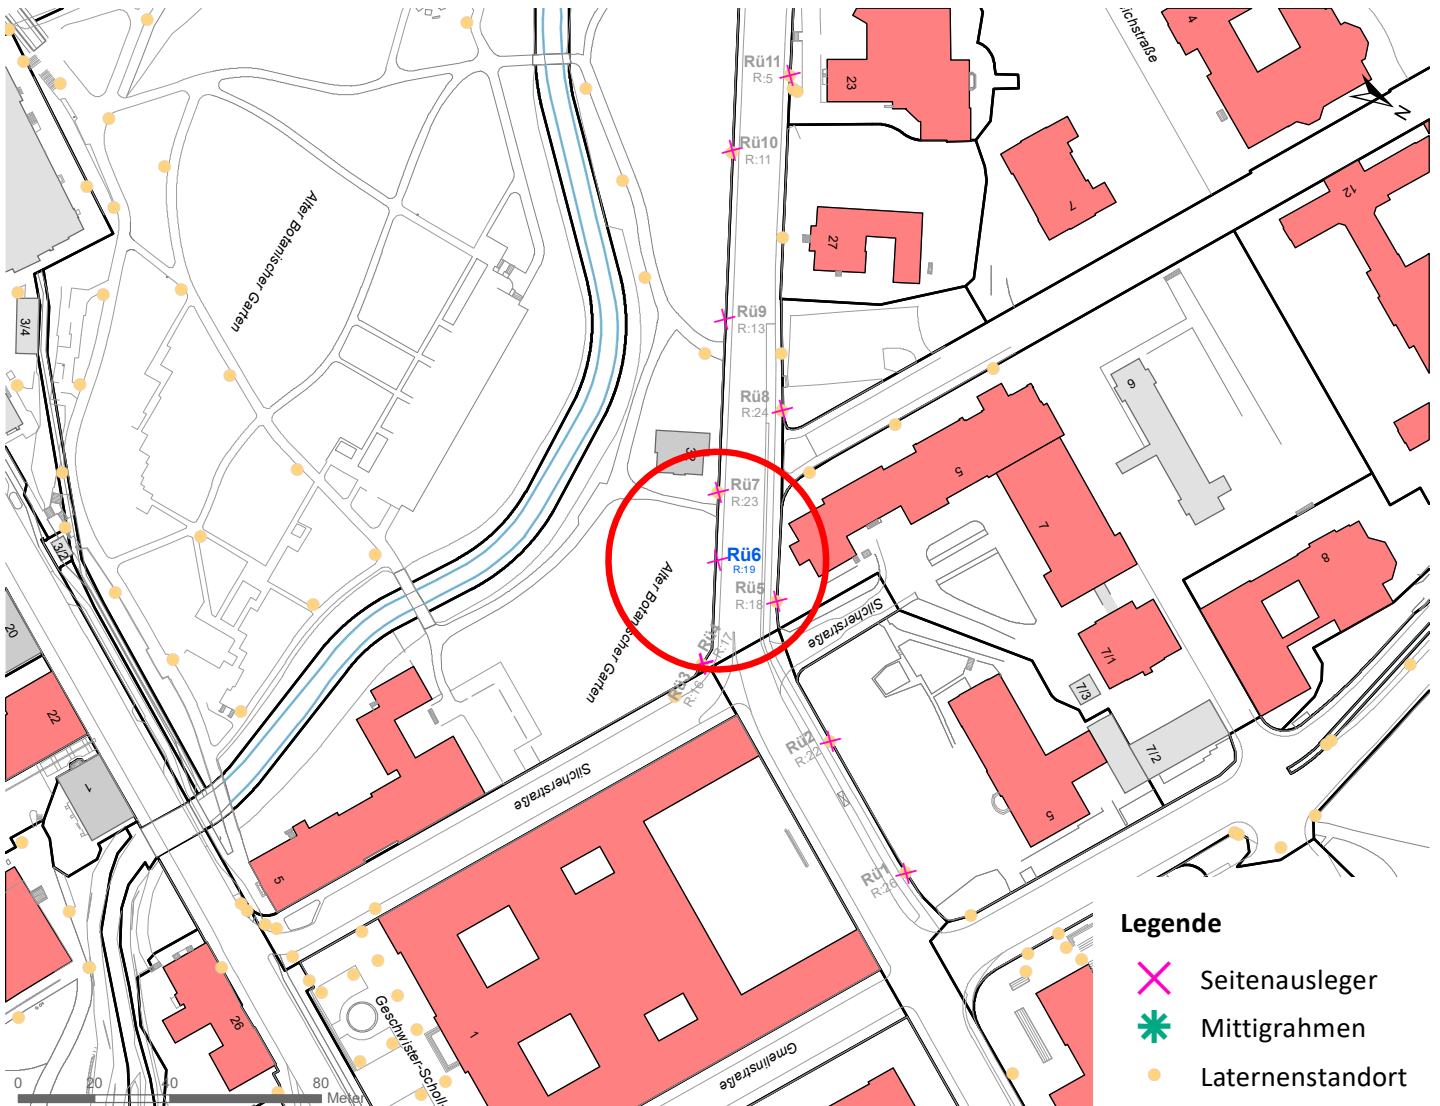

# Hängestelle R32 / Reutlinger Straße

Art: Seitenausleger; 2 Plakate

Lage im Stadtgebiet:

Foto:

Detailkarte:

**Legende**

- ✕ Seitenausleger
- ✱ Mittigrahmen
- Laternenstandort

# Hängestelle Rü6 / Rümelinstraße

Art: Seitenausleger; 2 Plakate

Lage im Stadtgebiet:

Foto:

Detailkarte:

# Hängestelle Rh16 / Rheinlandstraße

Art: Mittigrahmen; 1 Plakate

Lage im Stadtgebiet:

Foto:

Detailkarte:

# Hängestelle Rh29 / Rheinlandstraße

Art: Mittigrahmen; 1 Plakate

Lage im Stadtgebiet:

Foto:

Detailkarte:

Legende

- ✕ Seitenausleger
- ✱ Mittigrahmen
- Laternenstandort