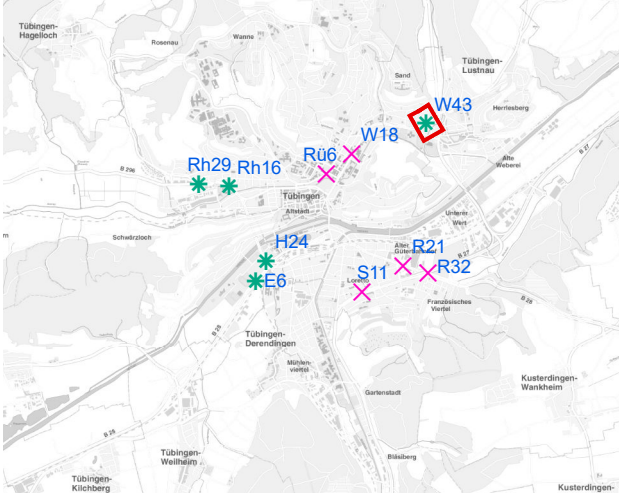

# Hängestelle W18 / Wilhelmstraße

Art: Seitenausleger; 2 Plakate

Lage im Stadtgebiet:

Foto:

Detailkarte:

**Legende**

- ✕ Seitenausleger
- ✱ Mittigrahmen
- Laternenstandort

# Hängestelle W43 / Wilhelmstraße

Art: Mittigrahmen; 1 Plakate

Lage im Stadtgebiet:

Foto:

Detailkarte:

# Hängestelle S11 / Stuttgarter Straße

Art: Seitenausleger; 2 Plakate

Lage im Stadtgebiet:

Foto:

Detailkarte:

**Legende**

- ✕ Seitenausleger
- ✱ Mittigrahmen
- Laternenstandort

# Hängestelle E6 / Europastraße

Art: Mittigrahmen; 1 Plakate

Lage im Stadtgebiet:

Foto:

Detailkarte: