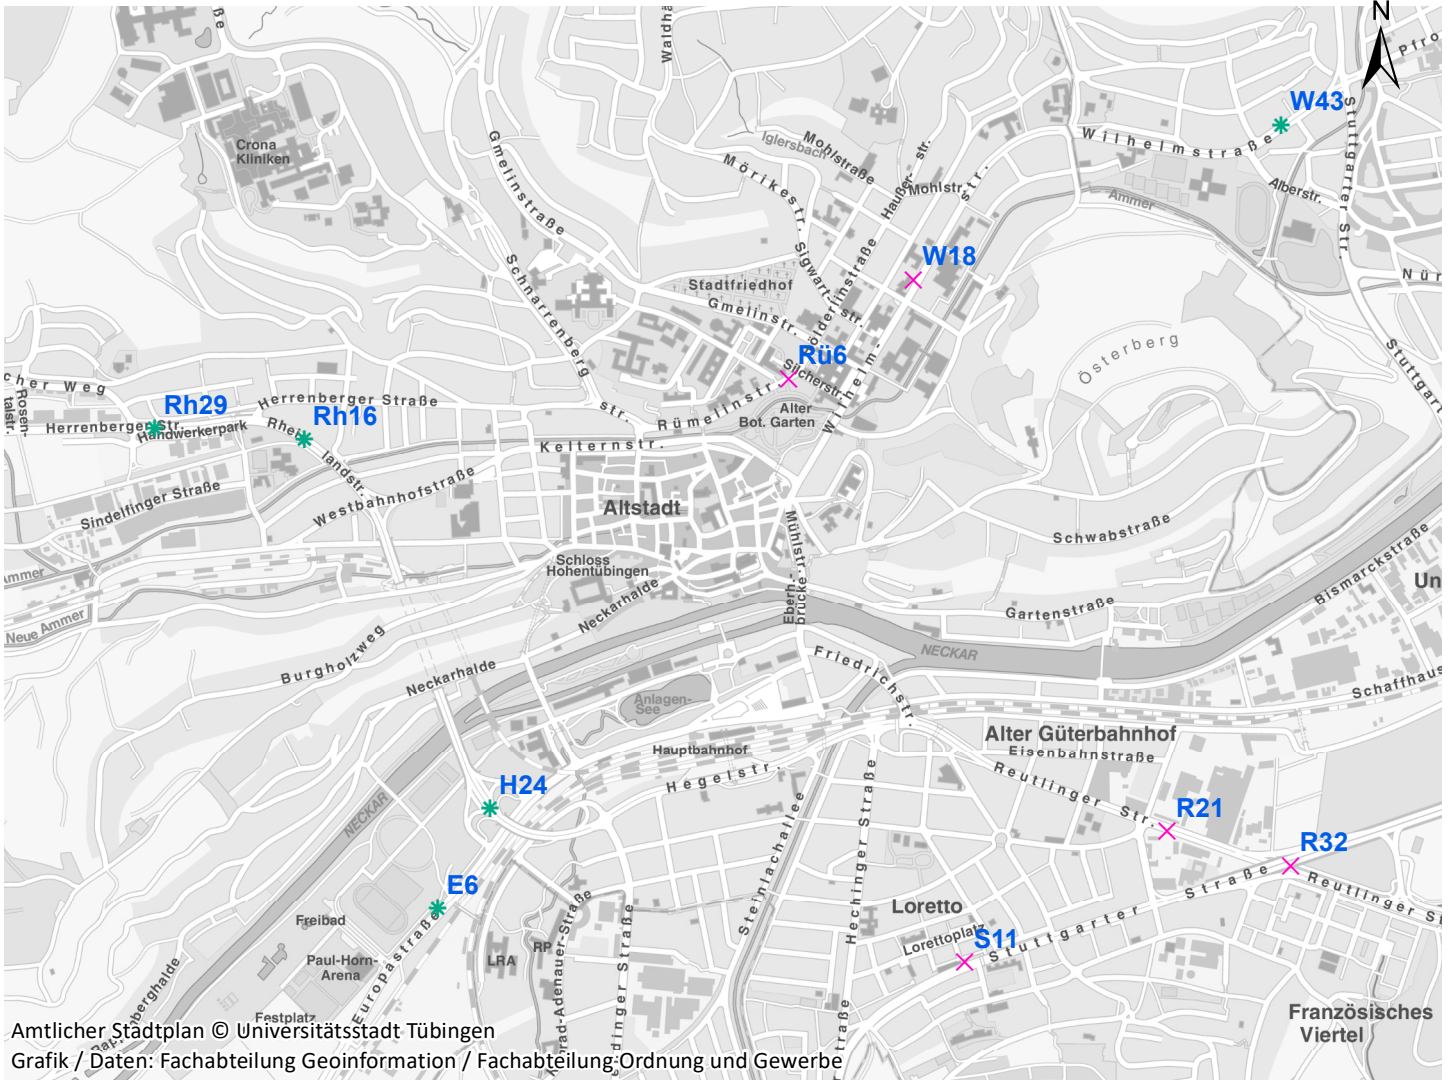

# Plakatstandorte: Route 19

15 Plakate; Gebühr pro Tag: 2,50 Euro

Hängestelle	Lage	Plakate	Gebühr in Euro
W18	Wilhelmstraße	2	0,30
W43	Wilhelmstraße	1	0,20
S11	Stuttgarter Straße	2	0,30
E6	Europastraße	1	0,20
H24	Hegelstraße	1	0,20
R21	Reutlinger Straße	2	0,30
R32	Reutlinger Straße	2	0,30
Rü6	Rümelinstraße	2	0,30
Rh16	Rheinlandstraße	1	0,20
Rh29	Rheinlandstraße	1	0,20

# Hängestelle W18 / Wilhelmstraße

Art: Seitenausleger; 2 Plakate

Lage im Stadtgebiet:

Foto:

Detailkarte:

**Legende**

- ✕ Seitenausleger
- ✱ Mittigrahmen
- Laternenstandort

# Hängestelle E6 / Europastraße

Art: Mittigrahmen; 1 Plakate

Lage im Stadtgebiet:

Foto:

Detailkarte:

# Hängestelle Rü6 / Rümelinstraße

Art: Seitenausleger; 2 Plakate

Lage im Stadtgebiet:

Foto:

Detailkarte: