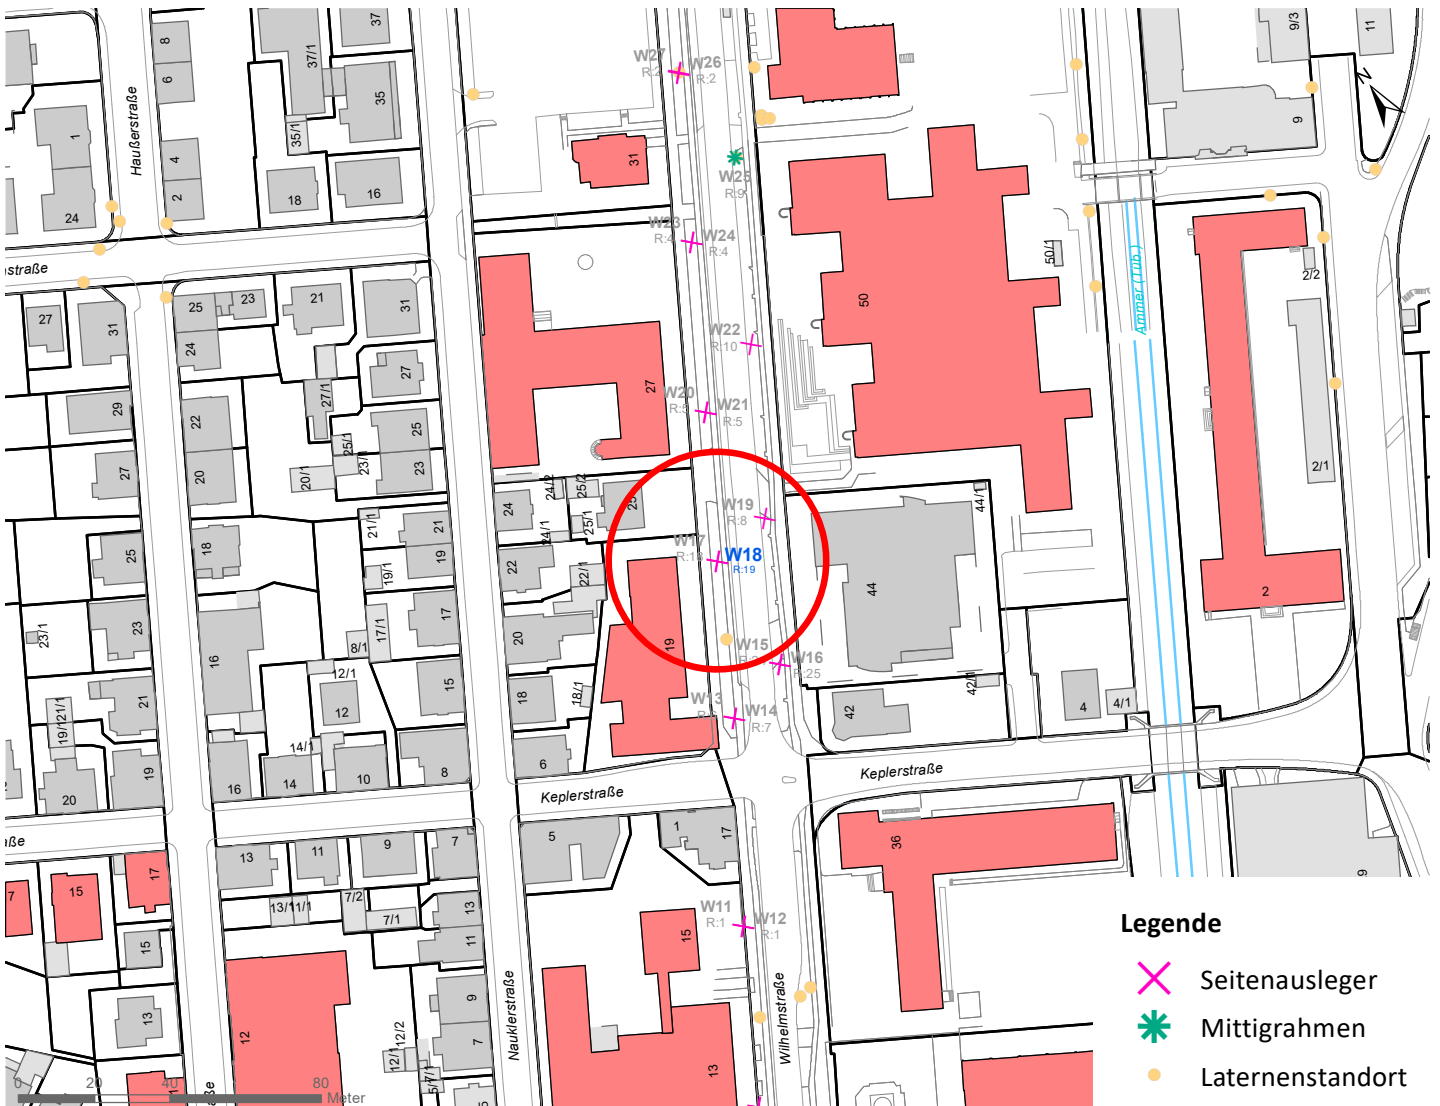

# Plakatstandorte: Route 19

15 Plakate; Gebühr pro Tag: 2,50 Euro

Hängestelle	Lage	Plakate	Gebühr in Euro
W18	Wilhelmstraße	2	0,30
W43	Wilhelmstraße	1	0,20
S11	Stuttgarter Straße	2	0,30
E6	Europastraße	1	0,20
H24	Hegelstraße	1	0,20
R21	Reutlinger Straße	2	0,30
R32	Reutlinger Straße	2	0,30
Rü6	Rümelinstraße	2	0,30
Rh16	Rheinlandstraße	1	0,20
Rh29	Rheinlandstraße	1	0,20

# Hängestelle W18 / Wilhelmstraße

Art: Seitenausleger; 2 Plakate

Lage im Stadtgebiet:

Foto:

Detailkarte:

**Legende**

- ✕ Seitenausleger
- ✱ Mittigrahmen
- Laternenstandort

# Hängestelle W43 / Wilhelmstraße

Art: Mittigrahmen; 1 Plakate

Lage im Stadtgebiet:

Foto:

Detailkarte:

# Hängestelle S11 / Stuttgarter Straße

Art: Seitenausleger; 2 Plakate

Lage im Stadtgebiet:

Foto:

Detailkarte:

**Legende**

- ✕ Seitenausleger
- ✱ Mittigrahmen
- Laternenstandort