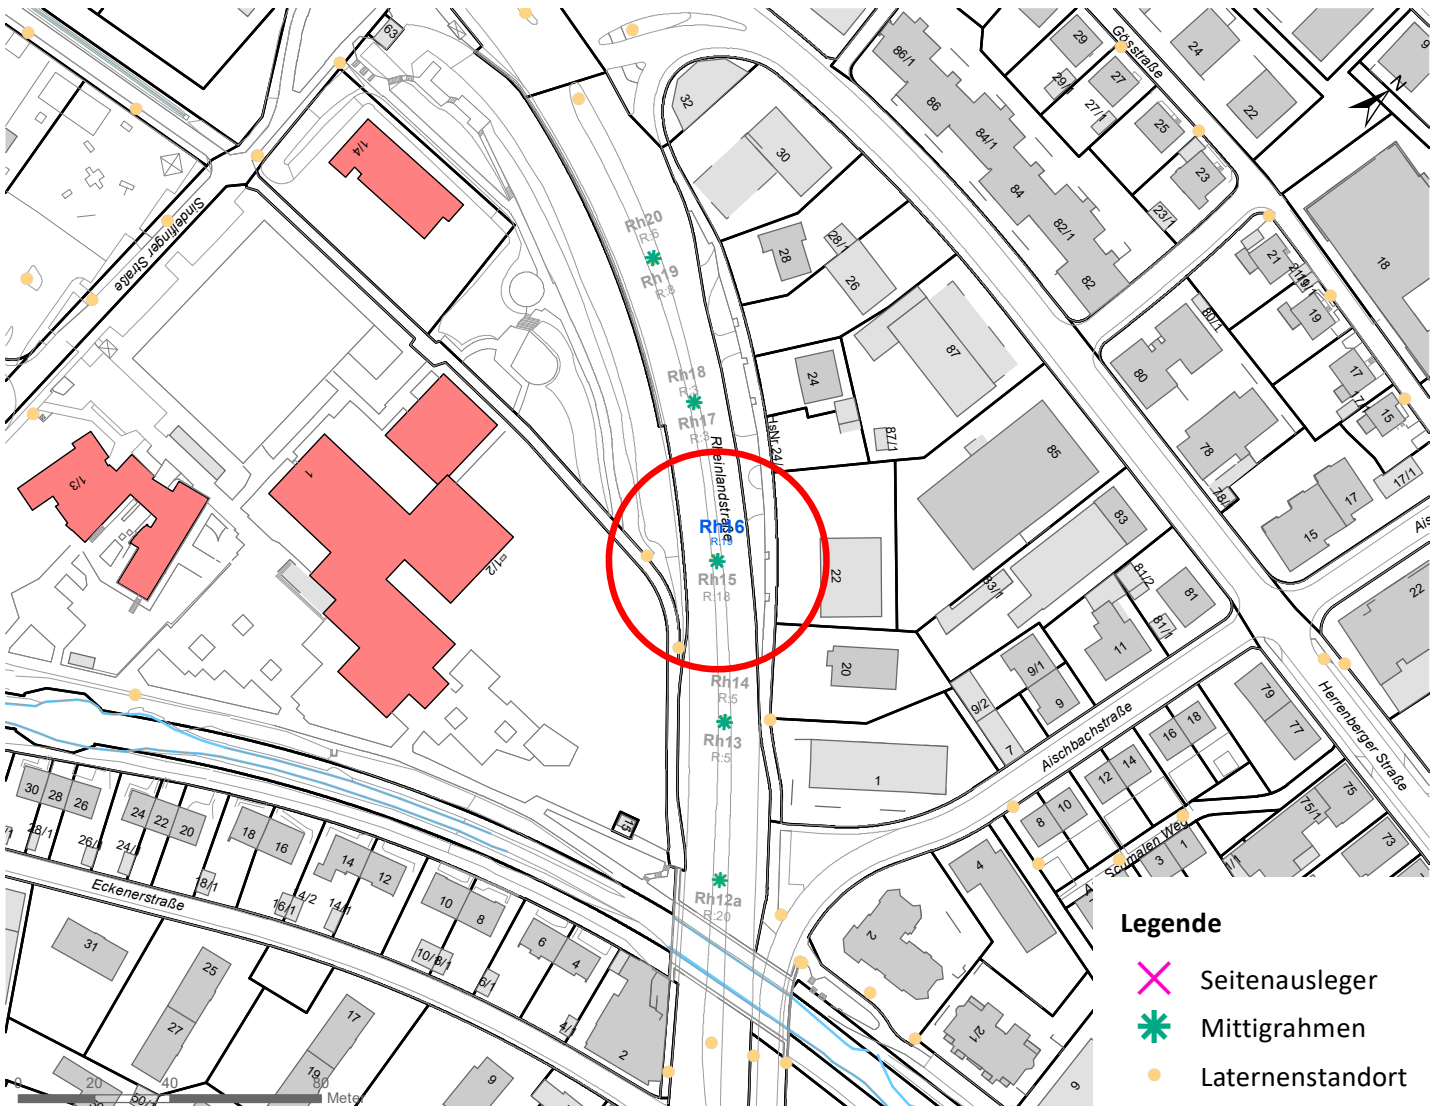

# Hängestelle R32 / Reutlinger Straße

Art: Seitenausleger; 2 Plakate

Lage im Stadtgebiet:

Foto:

Detailkarte:

**Legende**

- ✕ Seitenausleger
- ✱ Mittigrahmen
- Laternenstandort

# Hängestelle Rü6 / Rümelinstraße

Art: Seitenausleger; 2 Plakate

Lage im Stadtgebiet:

Foto:

Detailkarte:

# Hängestelle Rh16 / Rheinlandstraße

Art: Mittigrahmen; 1 Plakate

Lage im Stadtgebiet:

Foto:

Detailkarte:

# Hängestelle Rh29 / Rheinlandstraße

Art: Mittigrahmen; 1 Plakate

Lage im Stadtgebiet:

Foto:

Detailkarte:

Legende

- ✕ Seitenausleger
- ✱ Mittigrahmen
- Laternenstandort