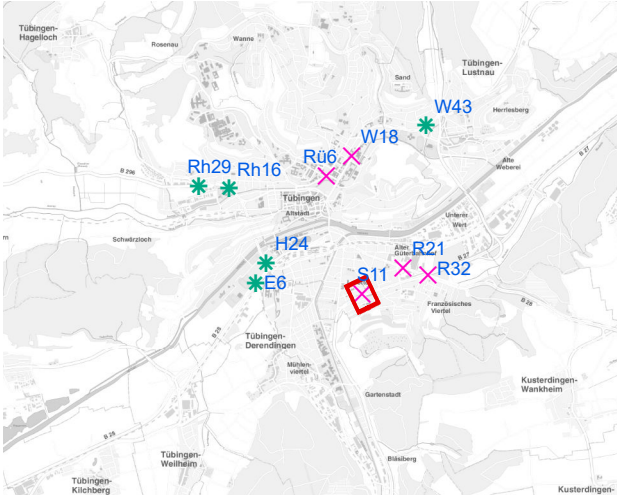

# Hängestelle W18 / Wilhelmstraße

Art: Seitenausleger; 2 Plakate

Lage im Stadtgebiet:

Foto:

Detailkarte:

**Legende**

- ✕ Seitenausleger
- ✱ Mittigrahmen
- Laternenstandort

# Hängestelle S11 / Stuttgarter Straße

Art: Seitenausleger; 2 Plakate

Lage im Stadtgebiet:

Foto:

Detailkarte:

**Legende**

- ✕ Seitenausleger
- ✱ Mittigrahmen
- Laternenstandort

# Hängestelle E6 / Europastraße

Art: Mittigrahmen; 1 Plakate

Lage im Stadtgebiet:

Foto:

Detailkarte:

# Hängestelle H24 / Hegelstraße

Art: Mittigrahmen; 1 Plakate

Lage im Stadtgebiet:

Foto:

Detailkarte: