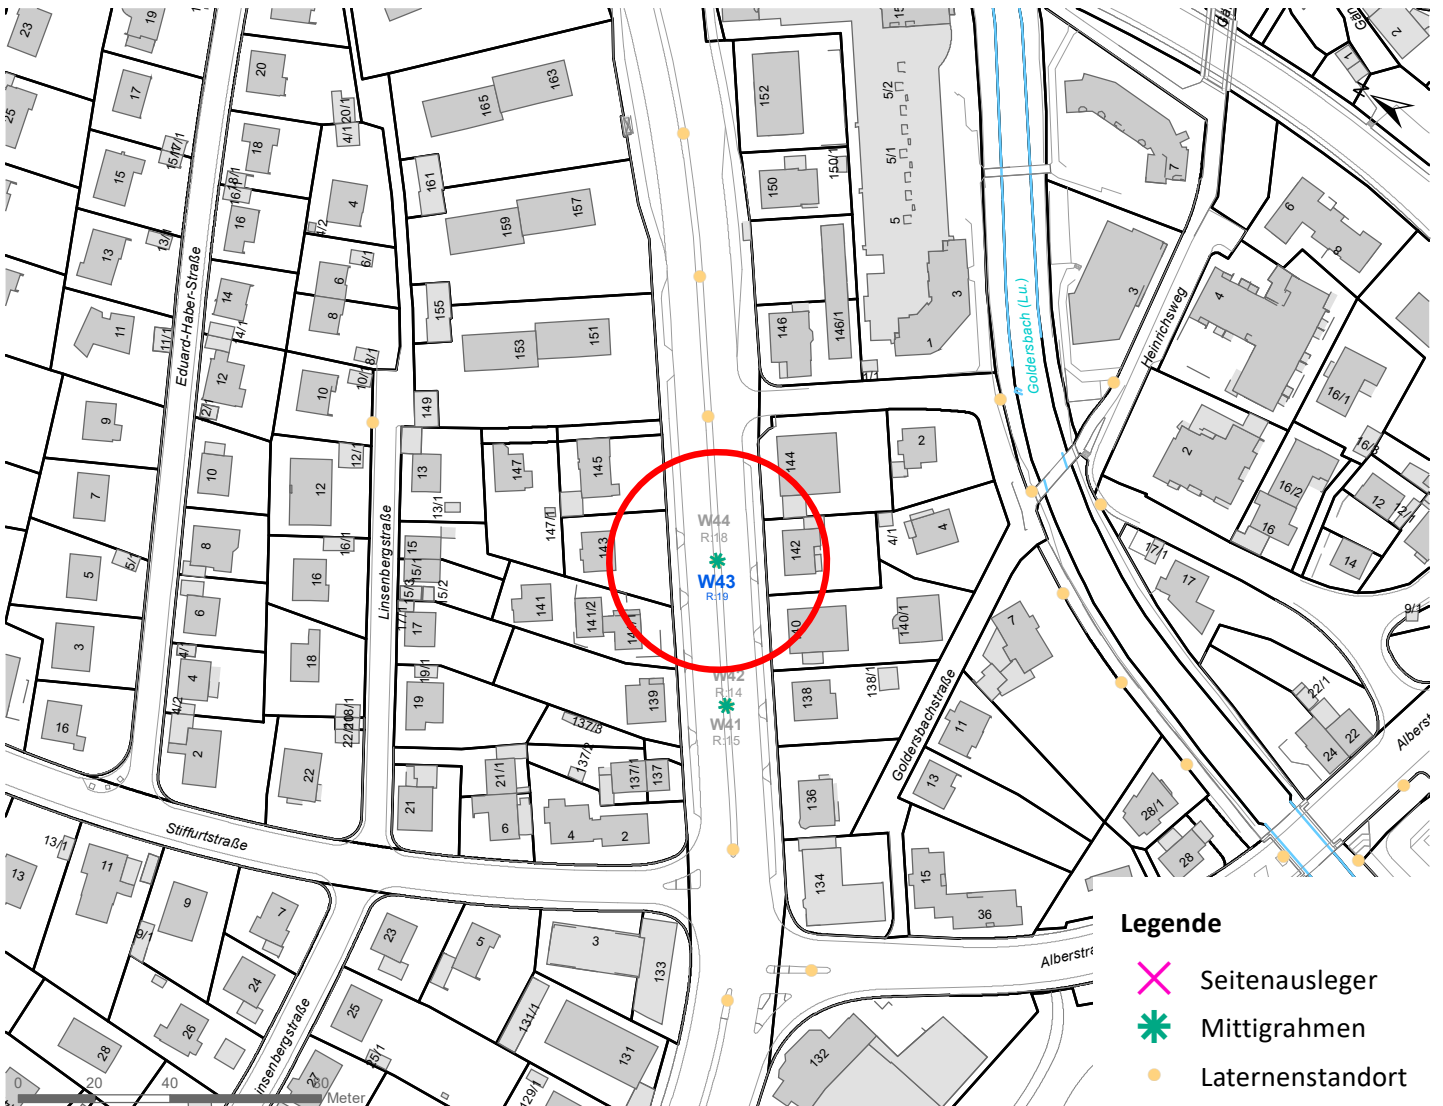

# Plakatstandorte: Route 19

15 Plakate; Gebühr pro Tag: 2,50 Euro

Hängestelle	Lage	Plakate	Gebühr in Euro
W18	Wilhelmstraße	2	0,30
W43	Wilhelmstraße	1	0,20
S11	Stuttgarter Straße	2	0,30
E6	Europastraße	1	0,20
H24	Hegelstraße	1	0,20
R21	Reutlinger Straße	2	0,30
R32	Reutlinger Straße	2	0,30
Rü6	Rümelinstraße	2	0,30
Rh16	Rheinlandstraße	1	0,20
Rh29	Rheinlandstraße	1	0,20

# Hängestelle W18 / Wilhelmstraße

Art: Seitenausleger; 2 Plakate

Lage im Stadtgebiet:

Foto:

Detailkarte:

**Legende**

- ✕ Seitenausleger
- ✱ Mittigrahmen
- Laternenstandort

# Hängestelle W43 / Wilhelmstraße

Art: Mittigrahmen; 1 Plakate

Lage im Stadtgebiet:

Foto:

Detailkarte:

# Hängestelle S11 / Stuttgarter Straße

Art: Seitenausleger; 2 Plakate

Lage im Stadtgebiet:

Foto:

Detailkarte:

**Legende**

- ✕ Seitenausleger
- ✱ Mittigrahmen
- Laternenstandort