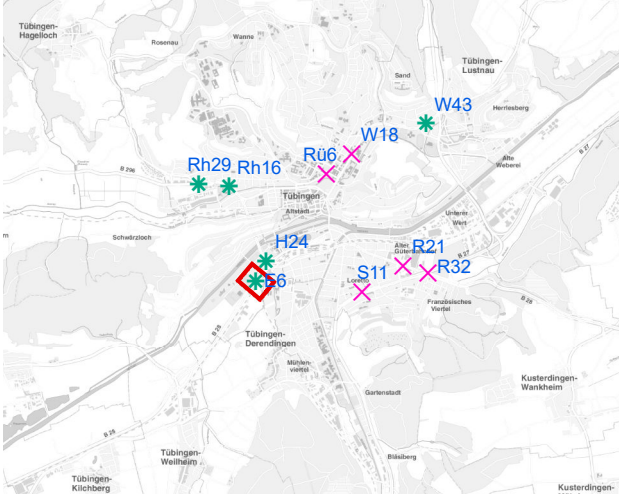

# Hängestelle W18 / Wilhelmstraße

Art: Seitenausleger; 2 Plakate

Lage im Stadtgebiet:

Foto:

Detailkarte:

**Legende**

- ✕ Seitenausleger
- ✱ Mittigrahmen
- Laternenstandort

# Hängestelle S11 / Stuttgarter Straße

Art: Seitenausleger; 2 Plakate

Lage im Stadtgebiet:

Foto:

Detailkarte:

**Legende**

- ✕ Seitenausleger
- ✱ Mittigrahmen
- Laternenstandort

# Hängestelle E6 / Europastraße

Art: Mittigrahmen; 1 Plakate

Lage im Stadtgebiet:

Foto:

Detailkarte:

# Hängestelle H24 / Hegelstraße

Art: Mittigrahmen; 1 Plakate

Lage im Stadtgebiet:

Foto:

Detailkarte: