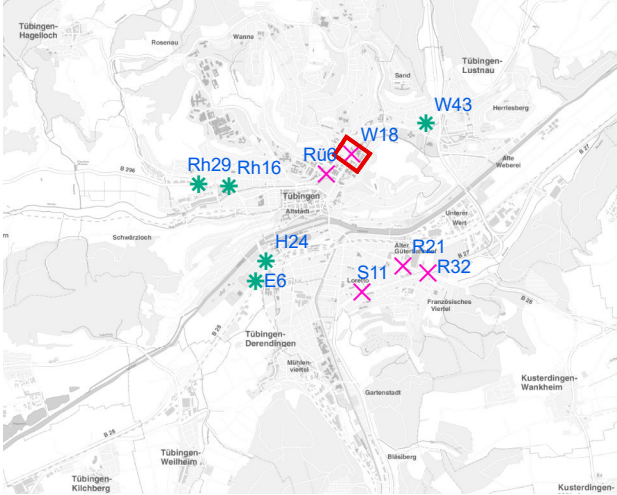

# Plakatstandorte: Route 19

15 Plakate; Gebühr pro Tag: 2,50 Euro

Hängestelle	Lage	Plakate	Gebühr in Euro
W18	Wilhelmstraße	2	0,30
W43	Wilhelmstraße	1	0,20
S11	Stuttgarter Straße	2	0,30
E6	Europastraße	1	0,20
H24	Hegelstraße	1	0,20
R21	Reutlinger Straße	2	0,30
R32	Reutlinger Straße	2	0,30
Rü6	Rümelinstraße	2	0,30
Rh16	Rheinlandstraße	1	0,20
Rh29	Rheinlandstraße	1	0,20

# Hängestelle W18 / Wilhelmstraße

Art: Seitenausleger; 2 Plakate

Lage im Stadtgebiet:

Foto:

Detailkarte:

**Legende**

- ✕ Seitenausleger
- ✱ Mittigrahmen
- Laternenstandort

# Hängestelle W43 / Wilhelmstraße

Art: Mittigrahmen; 1 Plakate

Lage im Stadtgebiet:

Foto:

Detailkarte:

# Hängestelle S11 / Stuttgarter Straße

Art: Seitenausleger; 2 Plakate

Lage im Stadtgebiet:

Foto:

Detailkarte:

**Legende**

- ✕ Seitenausleger
- ✱ Mittigrahmen
- Laternenstandort