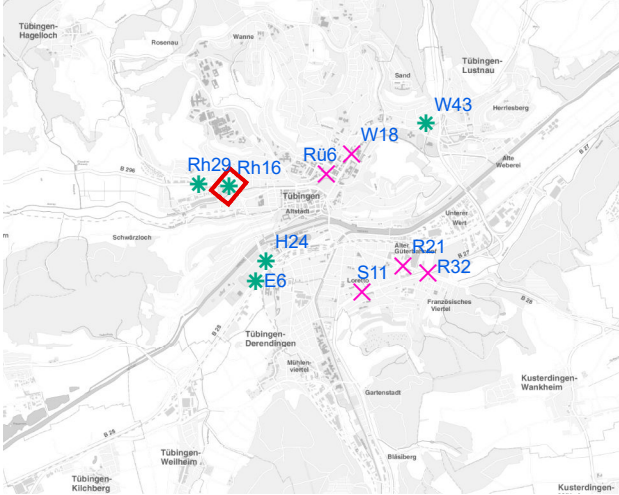

# Hängestelle W18 / Wilhelmstraße

Art: Seitenausleger; 2 Plakate

Lage im Stadtgebiet:

Foto:

Detailkarte:

**Legende**

- ✕ Seitenausleger
- ✱ Mittigrahmen
- Laternenstandort

# Hängestelle Rü6 / Rümelinstraße

Art: Seitenausleger; 2 Plakate

Lage im Stadtgebiet:

Foto:

Detailkarte:

# Hängestelle Rh16 / Rheinlandstraße

Art: Mittigrahmen; 1 Plakate

Lage im Stadtgebiet:

Foto:

Detailkarte:

# Hängestelle Rh29 / Rheinlandstraße

Art: Mittigrahmen; 1 Plakate

Lage im Stadtgebiet:

Foto:

Detailkarte:

Legende

- ✕ Seitenausleger
- ✱ Mittigrahmen
- Laternenstandort