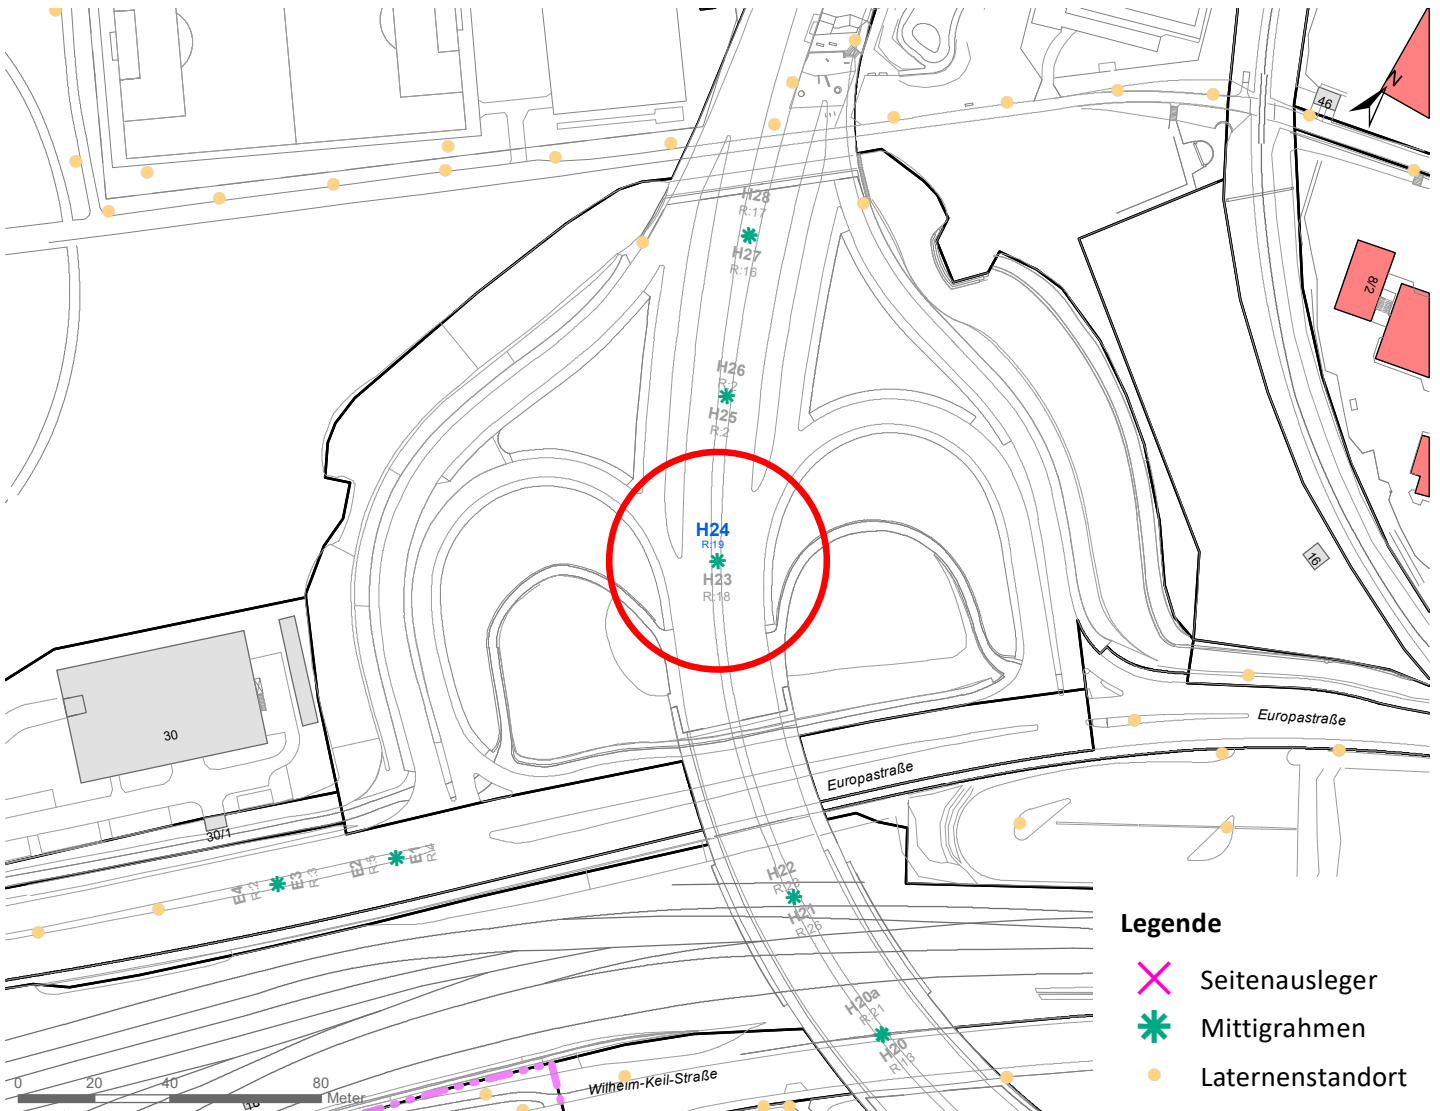

# Hängestelle W18 / Wilhelmstraße

Art: Seitenausleger; 2 Plakate

Lage im Stadtgebiet:

Foto:

Detailkarte:

**Legende**

- ✕ Seitenausleger
- ✱ Mittigrahmen
- Laternenstandort

# Hängestelle H24 / Hegelstraße

Art: Mittigrahmen; 1 Plakate

Lage im Stadtgebiet:

Foto:

Detailkarte:

# Hängestelle R21 / Reutlinger Straße

Art: Seitenausleger; 2 Plakate

Lage im Stadtgebiet:

Foto:

Detailkarte:

**Legende**

- ✕ Seitenausleger
- ✱ Mittigrahmen
- Laternenstandort

# Hängestelle R32 / Reutlinger Straße

Art: Seitenausleger; 2 Plakate

Lage im Stadtgebiet:

Foto:

Detailkarte:

**Legende**

- ✕ Seitenausleger
- ✱ Mittigrahmen
- Laternenstandort