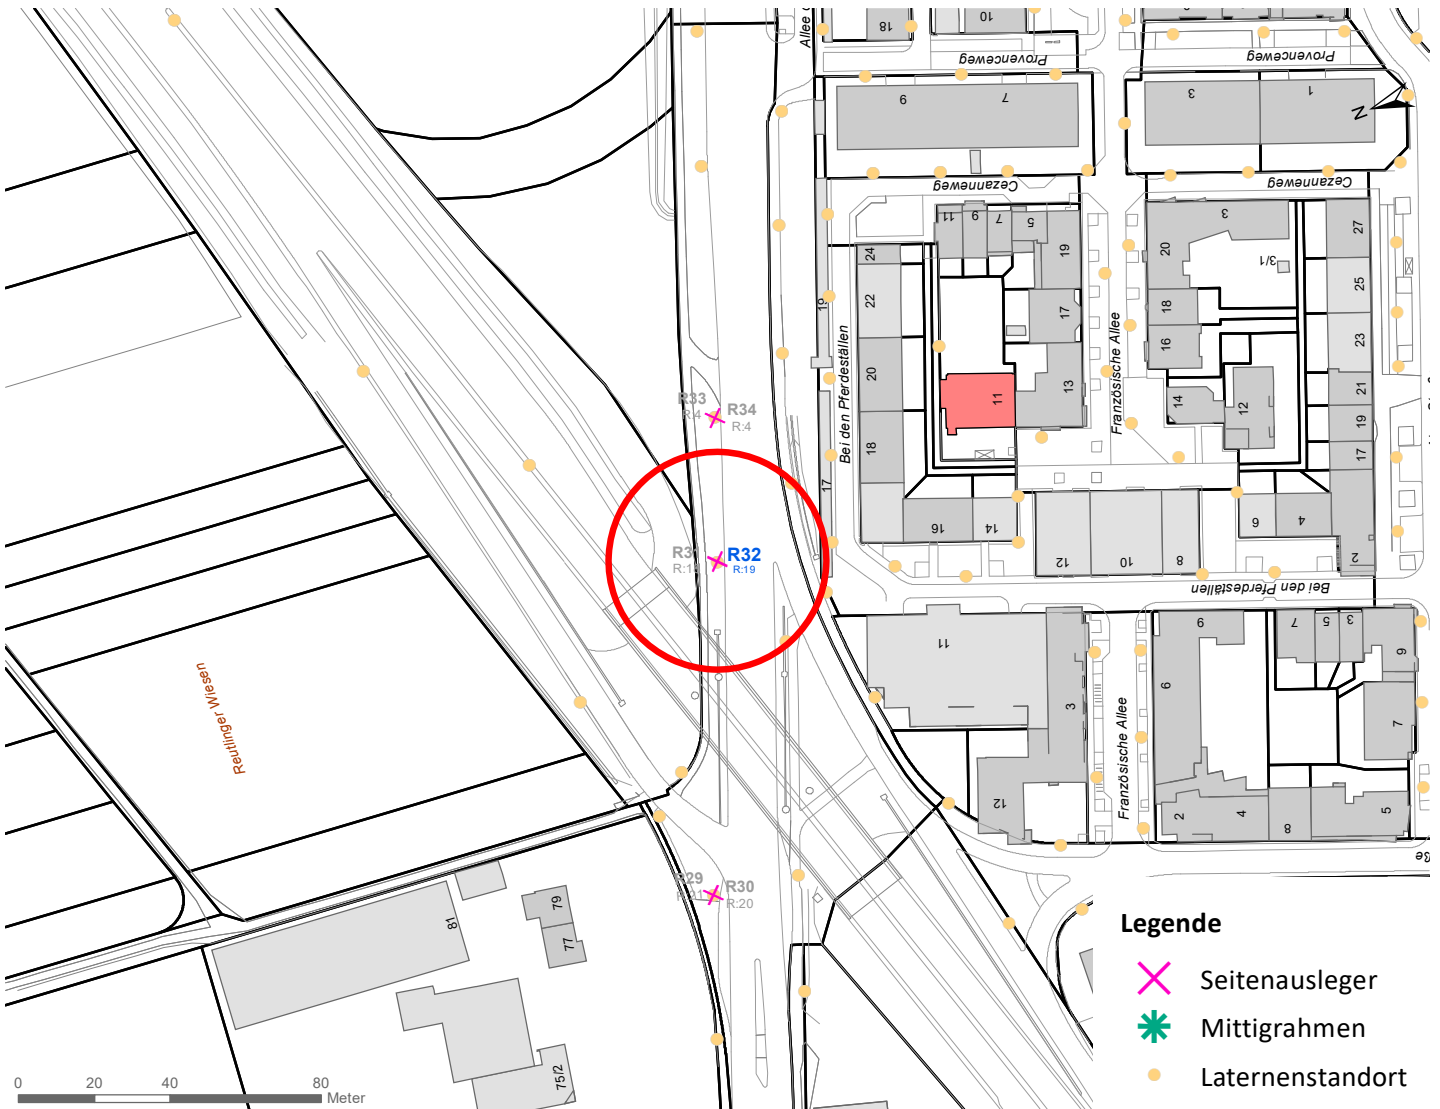

# Hängestelle W18 / Wilhelmstraße

Art: Seitenausleger; 2 Plakate

Lage im Stadtgebiet:

Foto:

Detailkarte:

**Legende**

- ✕ Seitenausleger
- ✱ Mittigrahmen
- Laternenstandort

# Hängestelle R21 / Reutlinger Straße

Art: Seitenausleger; 2 Plakate

Lage im Stadtgebiet:

Foto:

Detailkarte:

**Legende**

- ✕ Seitenausleger
- ✱ Mittigrahmen
- Laternenstandort

# Hängestelle R32 / Reutlinger Straße

Art: Seitenausleger; 2 Plakate

Lage im Stadtgebiet:

Foto:

Detailkarte:

**Legende**

- ✕ Seitenausleger
- ✱ Mittigrahmen
- Laternenstandort

# Hängestelle Rü6 / Rümelinstraße

Art: Seitenausleger; 2 Plakate

Lage im Stadtgebiet:

Foto:

Detailkarte: