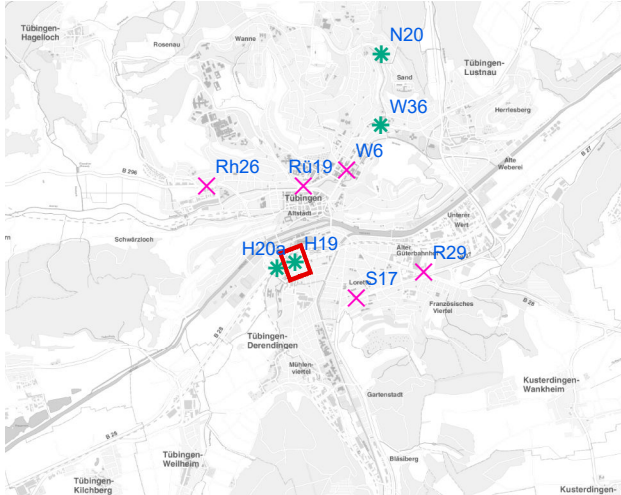

Legende

- ✕ Seitenausleger
- ✱ Mittigrahmen

0 0,6 1,2
km

Hängestelle W6 / Wilhelmstraße

Art: Seitenausleger; 2 Plakate

Lage im Stadtgebiet:

Foto:

Detailkarte:

Art: Mittigrahmen; 1 Plakate

Lage im Stadtgebiet:

Foto:

Detailkarte:

Hängestelle S17 / Stuttgarter Straße

Art: Seitenausleger; 2 Plakate

Lage im Stadtgebiet:

Foto:

Detailkarte:

Legende

- ✕ Seitenausleger
- ✱ Mittigrahmen
- Laternenstandort

Hängestelle H19 / Hegelstraße

Art: Mittigrahmen; 1 Plakate

Lage im Stadtgebiet:

Foto:

Detailkarte:

Hängestelle H20a / Hegelstraße

Art: Mittigrahmen; 1 Plakate

Lage im Stadtgebiet:

Foto:

Detailkarte:

Hängestelle R29 / Reutlinger Straße

Art: Seitenausleger; 2 Plakate

Lage im Stadtgebiet: