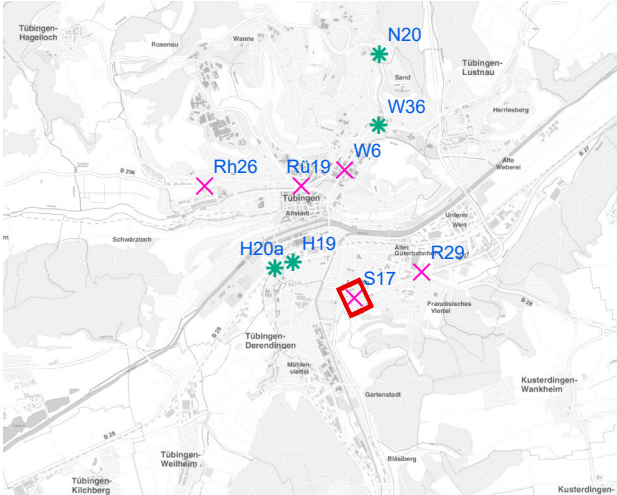

Legende

- ✕ Seitenausleger
- ✱ Mittigrahmen

0 0,6 1,2
km

Hängestelle W6 / Wilhelmstraße

Art: Seitenausleger; 2 Plakate

Lage im Stadtgebiet:

Foto:

Detailkarte:

Art: Mittigrahmen; 1 Plakate

Lage im Stadtgebiet:

Foto:

Detailkarte:

Hängestelle S17 / Stuttgarter Straße

Art: Seitenausleger; 2 Plakate

Lage im Stadtgebiet:

Foto:

Detailkarte:

Legende

- ✕ Seitenausleger
- ✱ Mittigrahmen
- Laternenstandort

Hängestelle H19 / Hegelstraße

Art: Mittigrahmen; 1 Plakate

Lage im Stadtgebiet:

Foto:

Detailkarte:

Hängestelle H20a / Hegelstraße

Art: Mittigrahmen; 1 Plakate

Lage im Stadtgebiet:

Foto:

Detailkarte:

Hängestelle R29 / Reutlinger Straße

Art: Seitenausleger; 2 Plakate

Lage im Stadtgebiet: