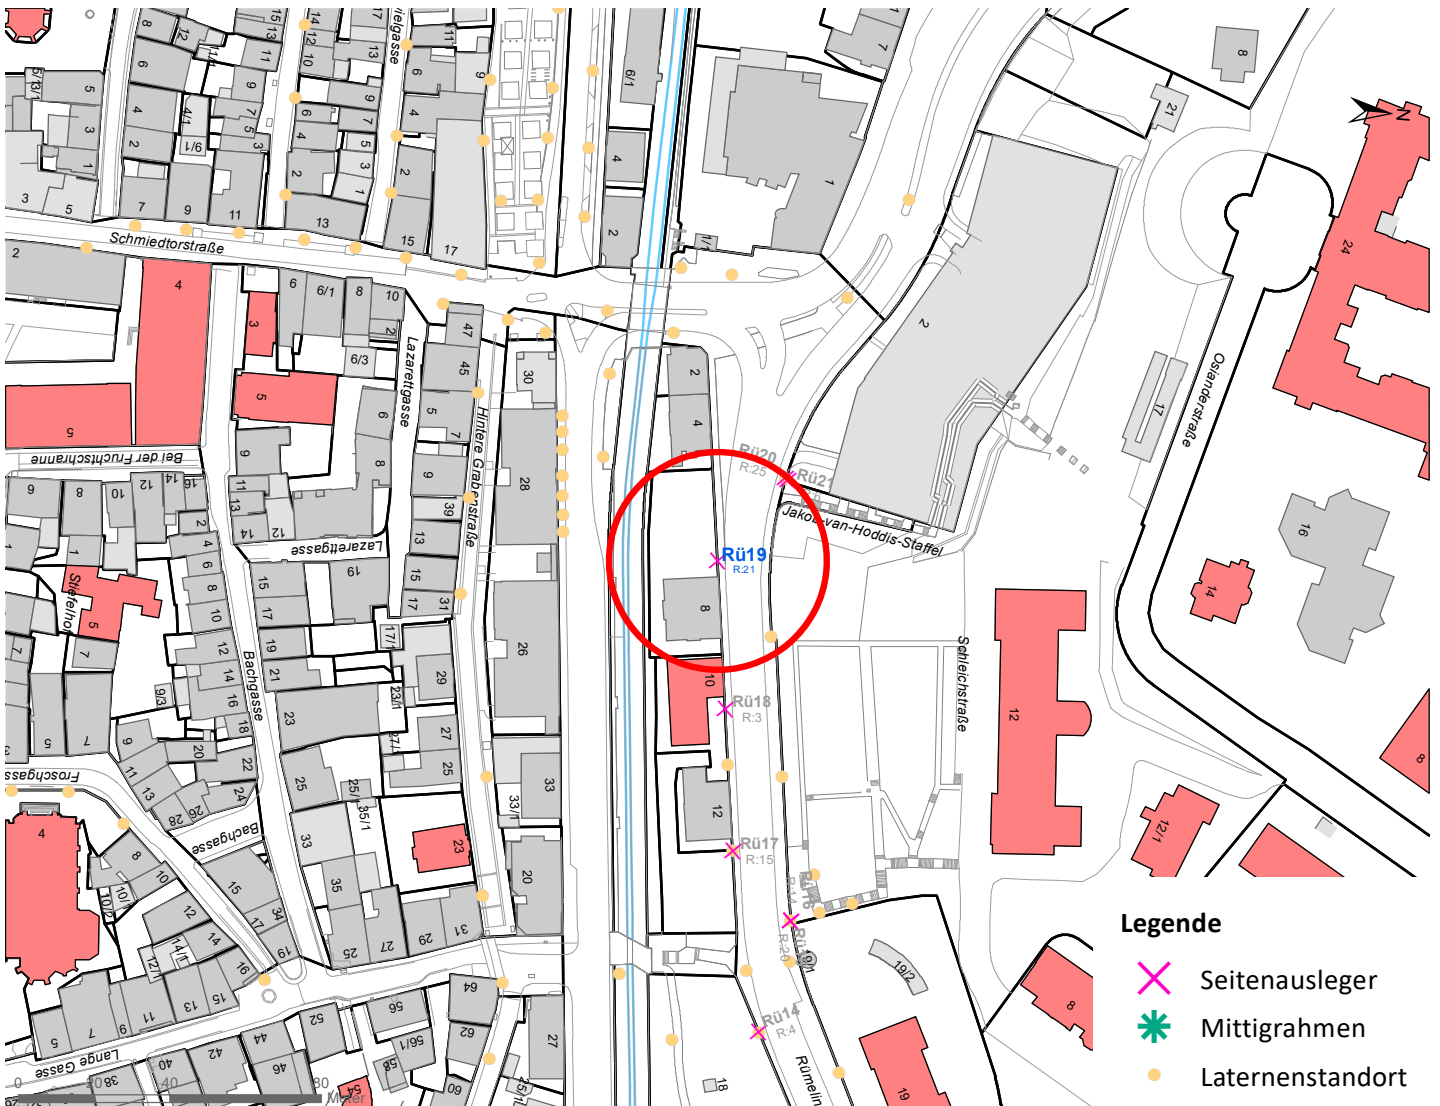

Legende

- ✕ Seitenausleger
- ✱ Mittigrahmen

0 0,6 1,2
km

Hängestelle W6 / Wilhelmstraße

Art: Seitenausleger; 2 Plakate

Lage im Stadtgebiet:

Foto:

Detailkarte:

Hängestelle H20a / Hegelstraße

Art: Mittigrahmen; 1 Plakate

Lage im Stadtgebiet:

Foto:

Detailkarte:

Hängestelle R29 / Reutlinger Straße

Art: Seitenausleger; 2 Plakate

Lage im Stadtgebiet:

Foto:

Detailkarte:

Legende

- ✕ Seitenausleger
- ✱ Mittigrahmen
- Laternenstandort

Hängestelle Rü19 / Rümelinstraße

Art: Seitenausleger; 2 Plakate

Lage im Stadtgebiet:

Foto:

Detailkarte:

Legende

- ✕ Seitenausleger
- ★ Mittigrahmen
- Laternenstandort

Hängestelle Rh26 / Rheinlandstraße

Art: Seitenausleger; 2 Plakate

Lage im Stadtgebiet:

Foto:

Detailkarte: