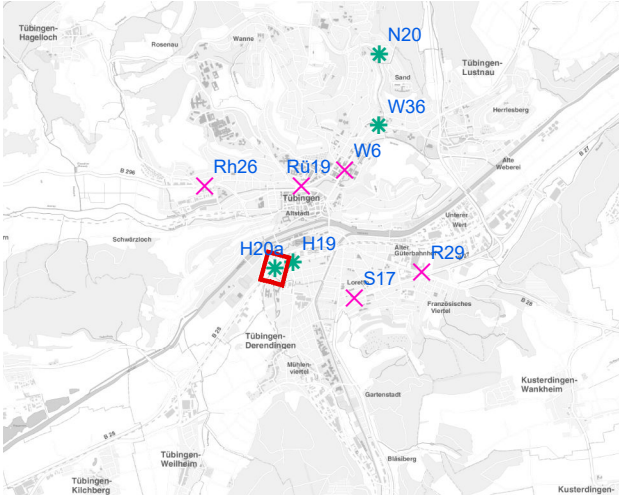

Legende

- ✕ Seitenausleger
- ✱ Mittigrahmen

0 0,6 1,2
km

Hängestelle W6 / Wilhelmstraße

Art: Seitenausleger; 2 Plakate

Lage im Stadtgebiet:

Foto:

Detailkarte:

Detailkarte:

Legende

- ✕ Seitenausleger
- ✱ Mittigrahmen
- Laternenstandort

Hängestelle H19 / Hegelstraße

Art: Mittigrahmen; 1 Plakate

Lage im Stadtgebiet:

Foto:

Detailkarte:

Hängestelle H20a / Hegelstraße

Art: Mittigrahmen; 1 Plakate

Lage im Stadtgebiet:

Foto:

Detailkarte:

Hängestelle R29 / Reutlinger Straße

Art: Seitenausleger; 2 Plakate

Lage im Stadtgebiet:

Foto:

Detailkarte:

Legende

- ✕ Seitenausleger
- ✱ Mittigrahmen
- Laternenstandort

Hängestelle Rü19 / Rümelinstraße

Art: Seitenausleger; 2 Plakate

Lage im Stadtgebiet:

Foto: