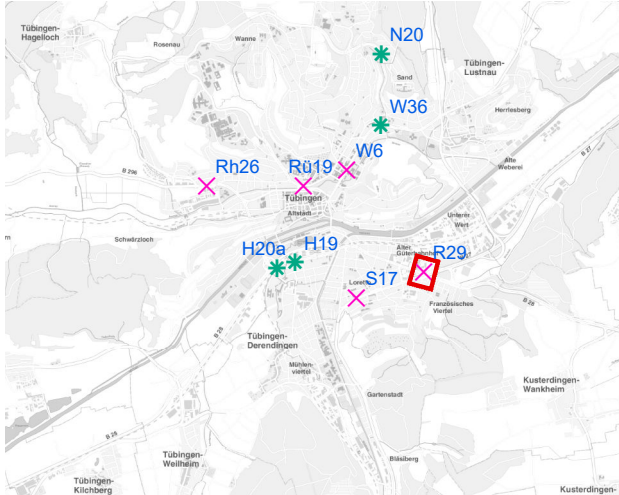

Legende

- ✕ Seitenausleger
- ✱ Mittigrahmen

0 0,6 1,2
km

Hängestelle W6 / Wilhelmstraße

Art: Seitenausleger; 2 Plakate

Lage im Stadtgebiet:

Foto:

Detailkarte:

Detailkarte:

Legende

- ✕ Seitenausleger
- ✱ Mittigrahmen
- Laternenstandort

Hängestelle H19 / Hegelstraße

Art: Mittigrahmen; 1 Plakate

Lage im Stadtgebiet:

Foto:

Detailkarte:

Hängestelle H20a / Hegelstraße

Art: Mittigrahmen; 1 Plakate

Lage im Stadtgebiet:

Foto:

Detailkarte:

Hängestelle R29 / Reutlinger Straße

Art: Seitenausleger; 2 Plakate

Lage im Stadtgebiet:

Foto:

Detailkarte:

Legende

- ✕ Seitenausleger
- ✱ Mittigrahmen
- Laternenstandort

Hängestelle Rü19 / Rümelinstraße

Art: Seitenausleger; 2 Plakate

Lage im Stadtgebiet:

Foto: