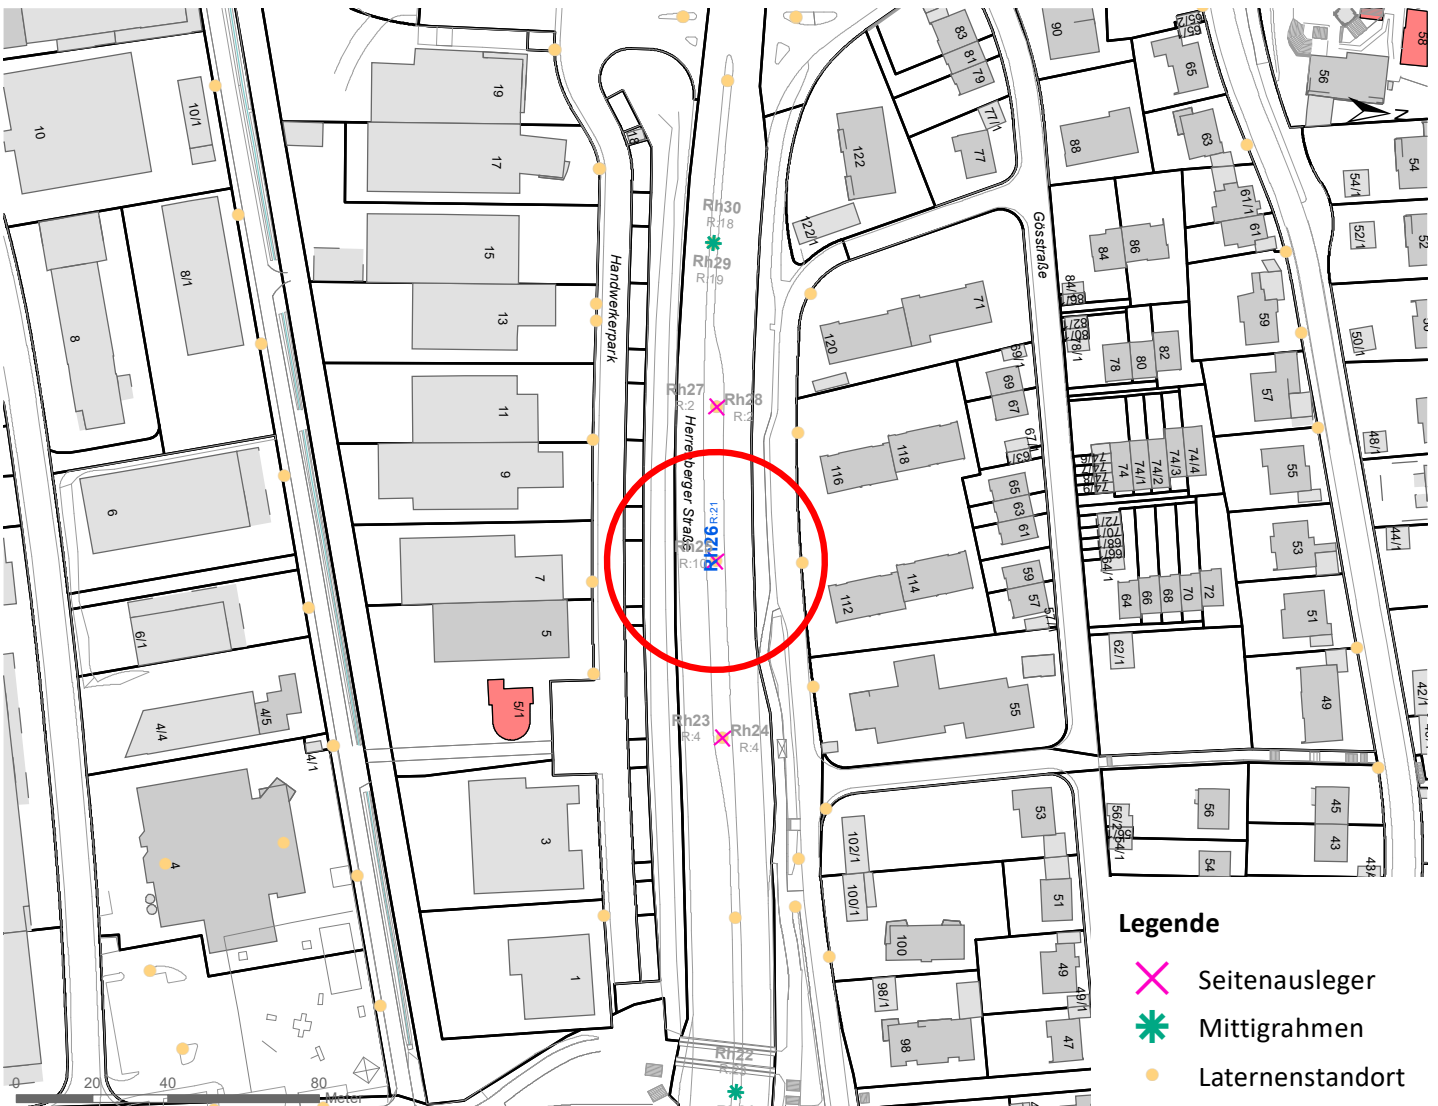

Legende

- ✕ Seitenausleger
- ✱ Mittigrahmen

0 0,6 1,2
km

Hängestelle W6 / Wilhelmstraße

Art: Seitenausleger; 2 Plakate

Lage im Stadtgebiet:

Foto:

Detailkarte:

Foto:

Detailkarte:

Legende

- ✕ Seitenausleger
- ✱ Mittigrahmen
- Laternenstandort

Hängestelle Rü19 / Rümelinstraße

Art: Seitenausleger; 2 Plakate

Lage im Stadtgebiet:

Foto:

Detailkarte:

Legende

- ✕ Seitenausleger
- ★ Mittigrahmen
- Laternenstandort

Hängestelle Rh26 / Rheinlandstraße

Art: Seitenausleger; 2 Plakate

Lage im Stadtgebiet:

Foto:

Detailkarte:

Legende

- ✕ Seitenausleger
- ✱ Mittigrahmen
- Laternenstandort

Hängestelle U2 / Unterjesingen

Art: Seitenausleger; 2 Plakate

Lage im Stadtgebiet:

Foto:

Detailkarte: