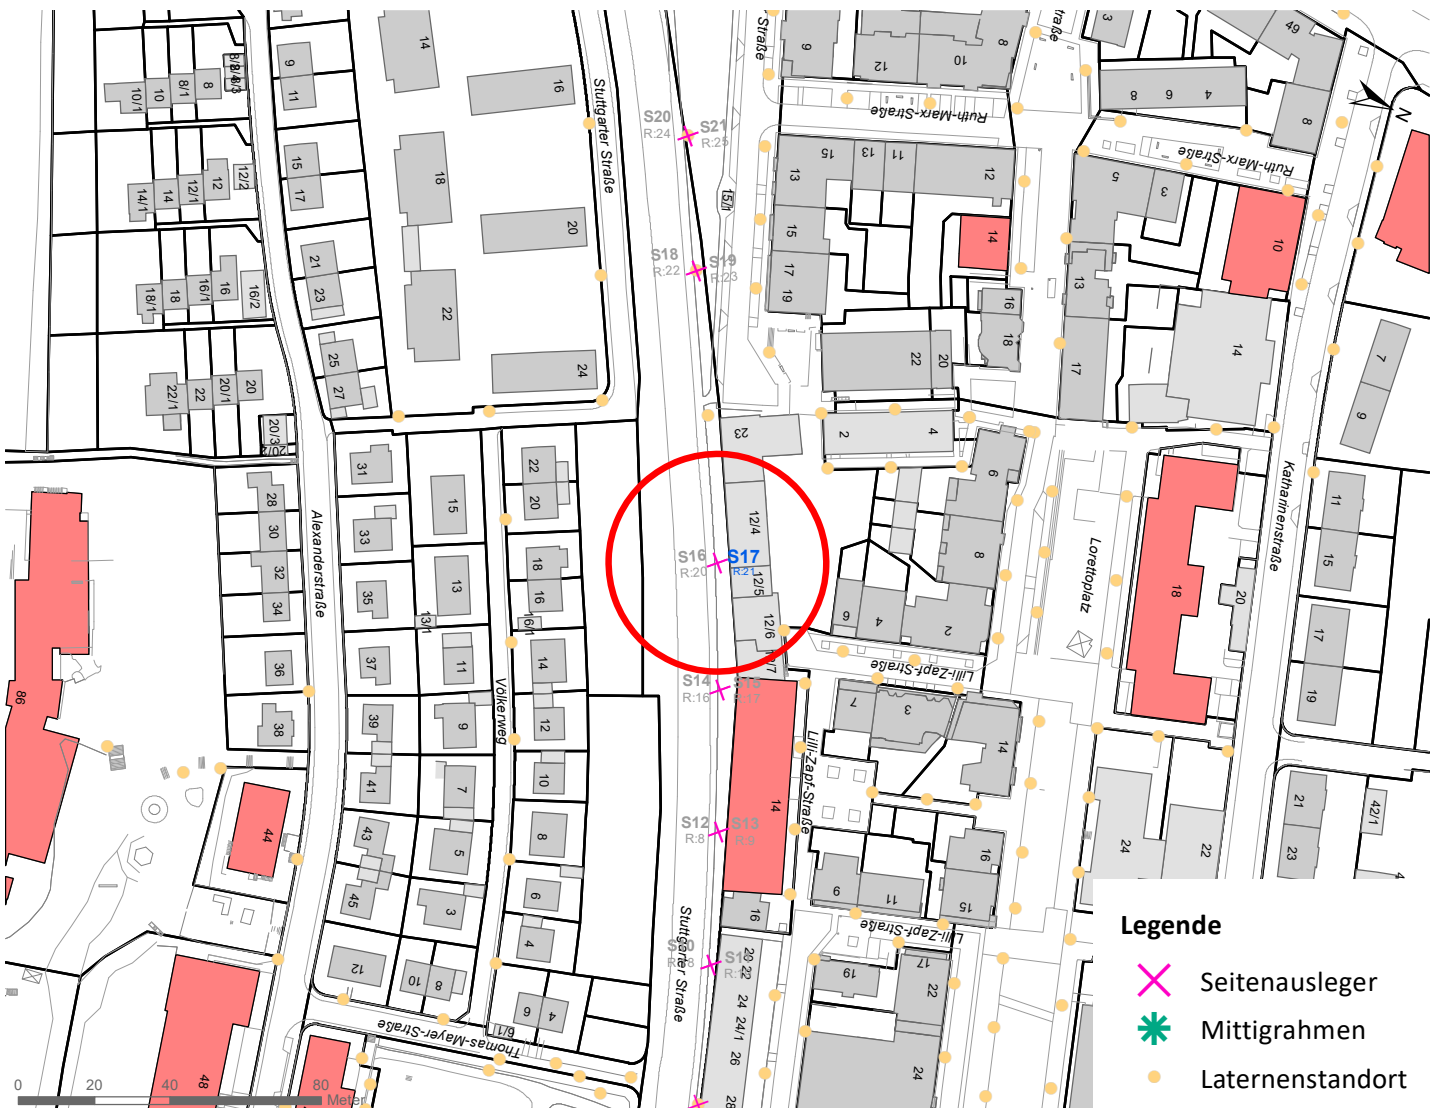

Legende

- ✕ Seitenausleger
- ✱ Mittigrahmen

0 0,6 1,2
km

Hängestelle W6 / Wilhelmstraße

Art: Seitenausleger; 2 Plakate

Lage im Stadtgebiet:

Foto:

Detailkarte:

Hängestelle W36 / Wilhelmstraße

Art: Mittigrahmen; 1 Plakate

Lage im Stadtgebiet:

Foto:

Detailkarte:

Legende

- ✕ Seitenausleger
- ✱ Mittigrahmen
- Laternenstandort

Hängestelle N20 / Nordring

Art: Mittigrahmen; 1 Plakate

Lage im Stadtgebiet:

Foto:

Detailkarte:

Hängestelle S17 / Stuttgarter Straße

Art: Seitenausleger; 2 Plakate

Lage im Stadtgebiet:

Foto:

Detailkarte:

Legende

- ✕ Seitenausleger
- ✱ Mittigrahmen
- Laternenstandort

Hängestelle H19 / Hegelstraße

Art: Mittigrahmen; 1 Plakate

Lage im Stadtgebiet:

Foto:

Detailkarte: