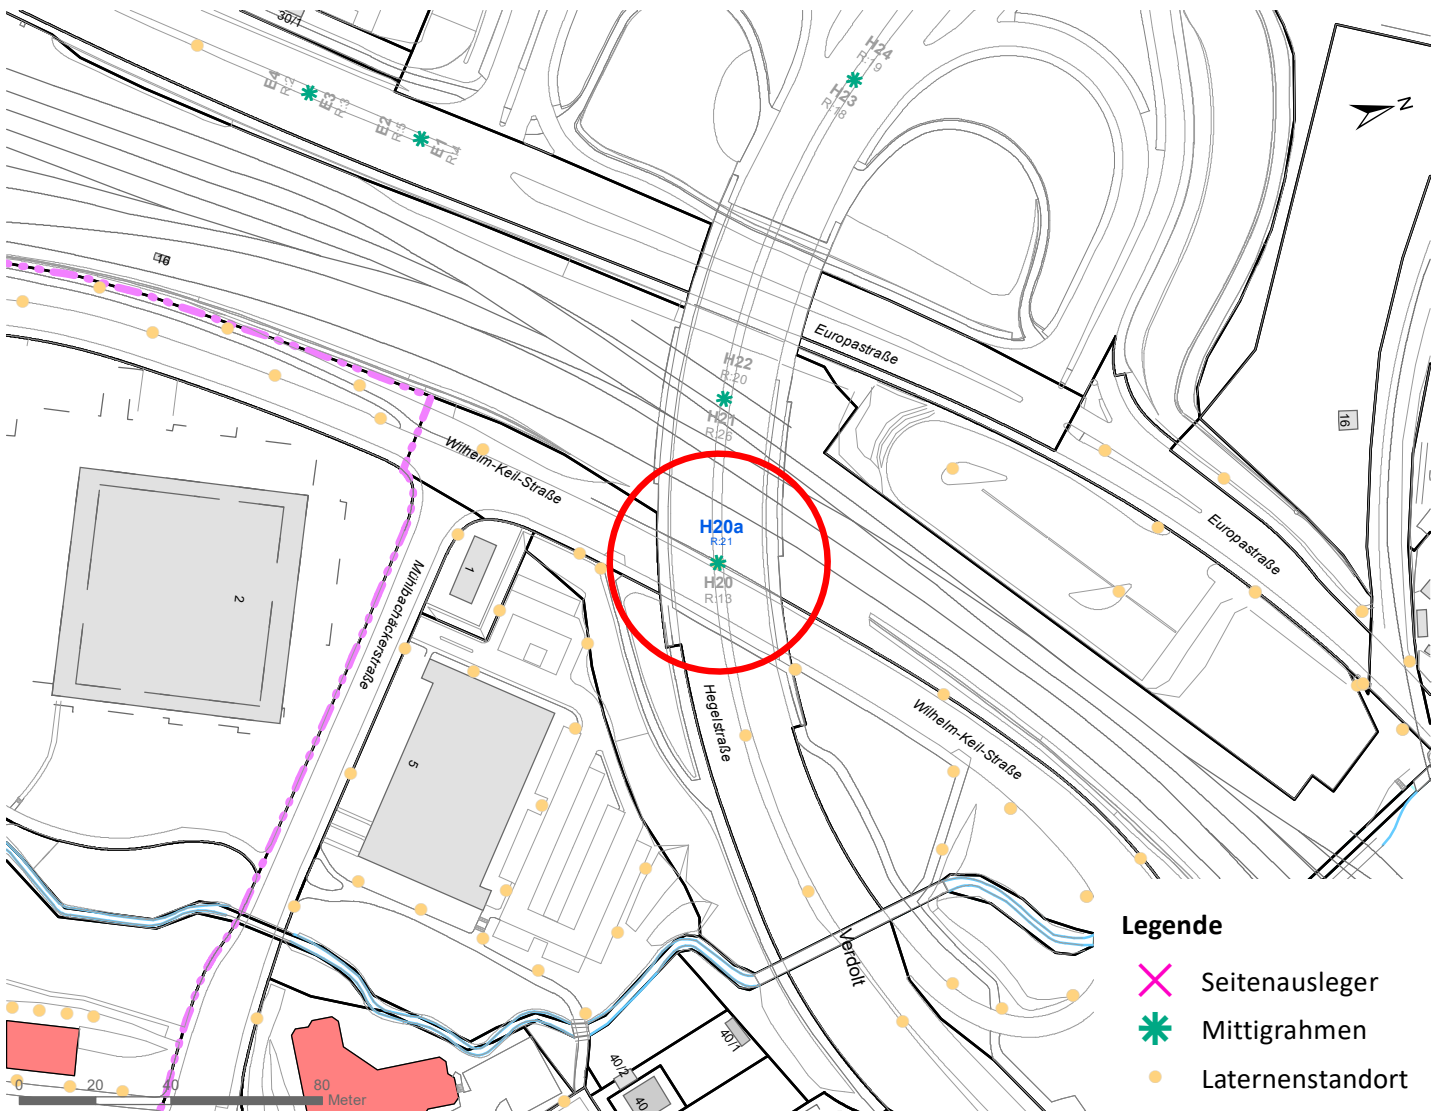

Legende

- ✕ Seitenausleger
- ✱ Mittigrahmen

0 0,6 1,2
km

Hängestelle W6 / Wilhelmstraße

Art: Seitenausleger; 2 Plakate

Lage im Stadtgebiet:

Foto:

Detailkarte:

Detailkarte:

Legende

- ✕ Seitenausleger
- ✱ Mittigrahmen
- Laternenstandort

Hängestelle H19 / Hegelstraße

Art: Mittigrahmen; 1 Plakate

Lage im Stadtgebiet:

Foto:

Detailkarte:

Hängestelle H20a / Hegelstraße

Art: Mittigrahmen; 1 Plakate

Lage im Stadtgebiet:

Foto:

Detailkarte:

Hängestelle R29 / Reutlinger Straße

Art: Seitenausleger; 2 Plakate

Lage im Stadtgebiet:

Foto:

Detailkarte:

Legende

- ✕ Seitenausleger
- ✱ Mittigrahmen
- Laternenstandort

Hängestelle Rü19 / Rümelinstraße

Art: Seitenausleger; 2 Plakate

Lage im Stadtgebiet:

Foto: