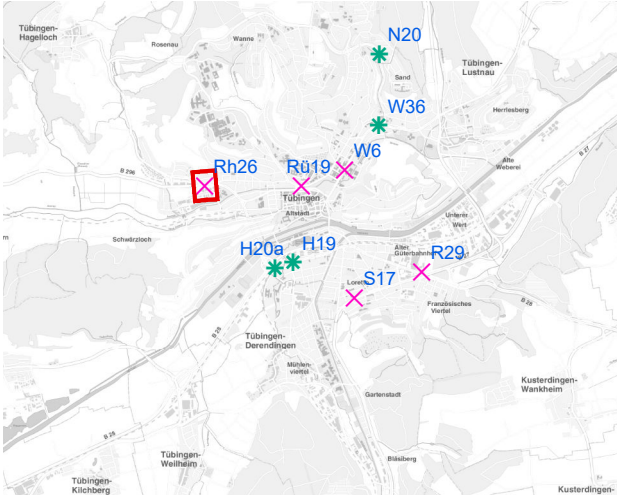

Legende

- ✕ Seitenausleger
- ✱ Mittigrahmen

0 0,6 1,2
km

Hängestelle W6 / Wilhelmstraße

Art: Seitenausleger; 2 Plakate

Lage im Stadtgebiet:

Foto:

Detailkarte:

Foto:

Detailkarte:

Legende

- ✕ Seitenausleger
- ✱ Mittigrahmen
- Laternenstandort

Hängestelle Rü19 / Rümelinstraße

Art: Seitenausleger; 2 Plakate

Lage im Stadtgebiet:

Foto:

Detailkarte:

Legende

- ✕ Seitenausleger
- ★ Mittigrahmen
- Laternenstandort

Hängestelle Rh26 / Rheinlandstraße

Art: Seitenausleger; 2 Plakate

Lage im Stadtgebiet:

Foto:

Detailkarte:

Legende

- ✕ Seitenausleger
- ✱ Mittigrahmen
- Laternenstandort

Hängestelle U2 / Unterjesingen

Art: Seitenausleger; 2 Plakate

Lage im Stadtgebiet:

Foto:

Detailkarte: