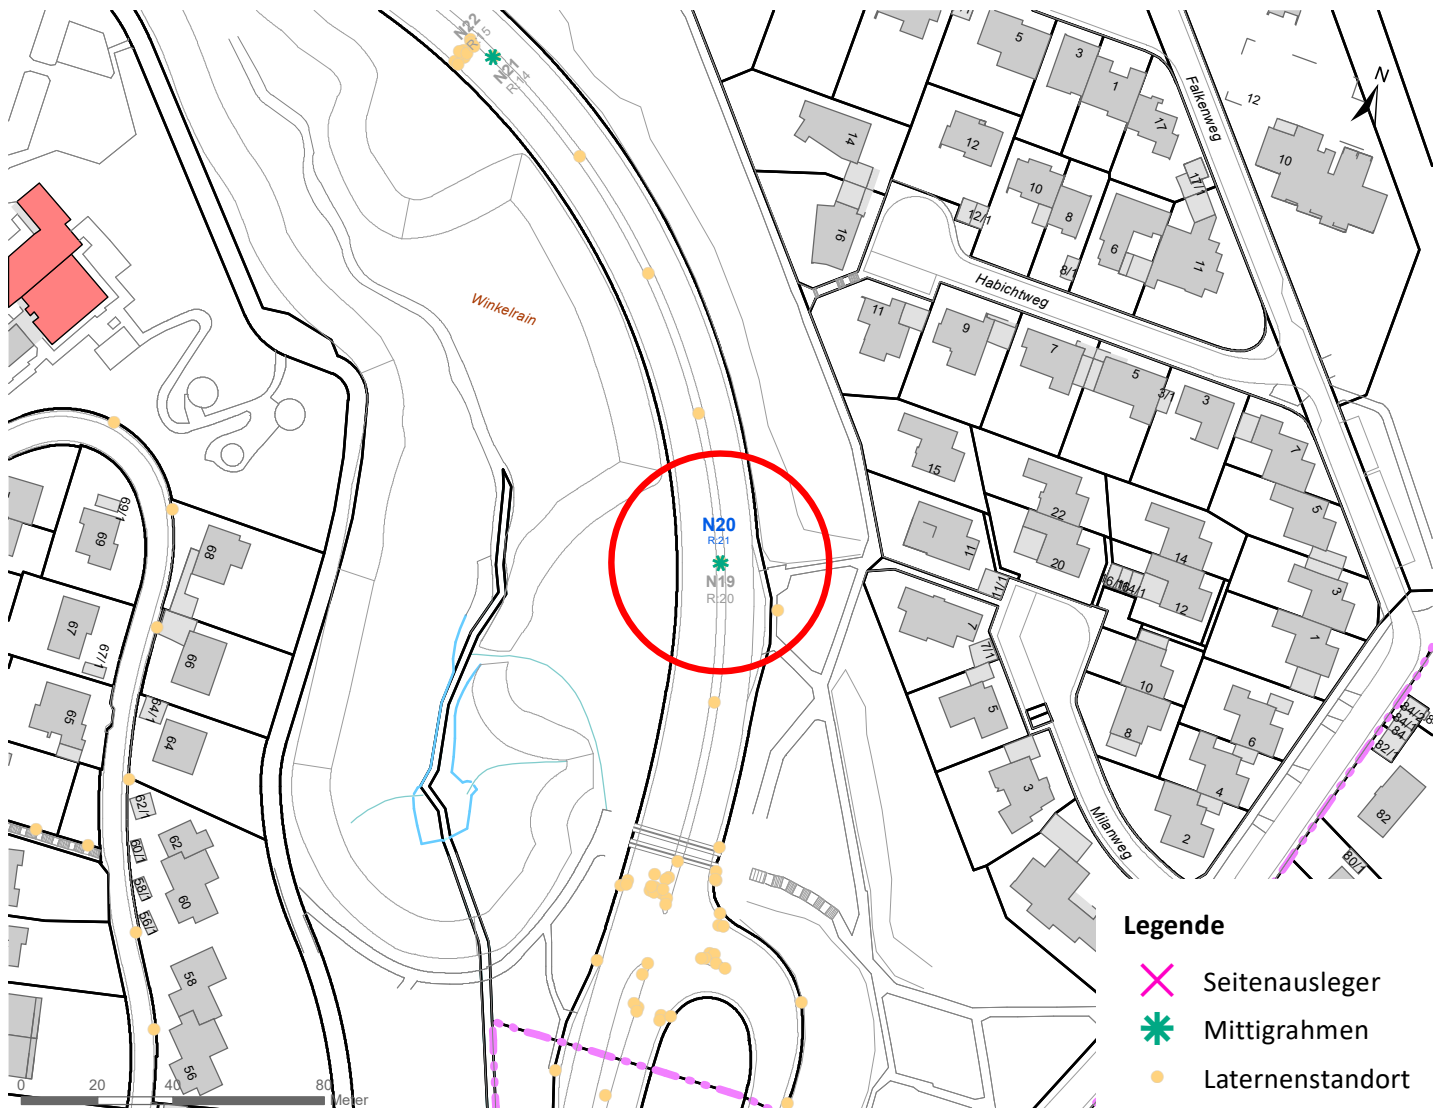

Legende

- ✕ Seitenausleger
- ✱ Mittigrahmen

0 0,6 1,2
km

Hängestelle W6 / Wilhelmstraße

Art: Seitenausleger; 2 Plakate

Lage im Stadtgebiet:

Foto:

Detailkarte:

Hängestelle W36 / Wilhelmstraße

Art: Mittigrahmen; 1 Plakate

Lage im Stadtgebiet:

Foto:

Detailkarte:

Legende

- ✕ Seitenausleger
- ✱ Mittigrahmen
- Laternenstandort

Hängestelle N20 / Nordring

Art: Mittigrahmen; 1 Plakate

Lage im Stadtgebiet:

Foto:

Detailkarte:

Hängestelle S17 / Stuttgarter Straße

Art: Seitenausleger; 2 Plakate

Lage im Stadtgebiet:

Foto:

Detailkarte:

Legende

- ✕ Seitenausleger
- ✱ Mittigrahmen
- Laternenstandort

Hängestelle H19 / Hegelstraße

Art: Mittigrahmen; 1 Plakate

Lage im Stadtgebiet:

Foto:

Detailkarte: