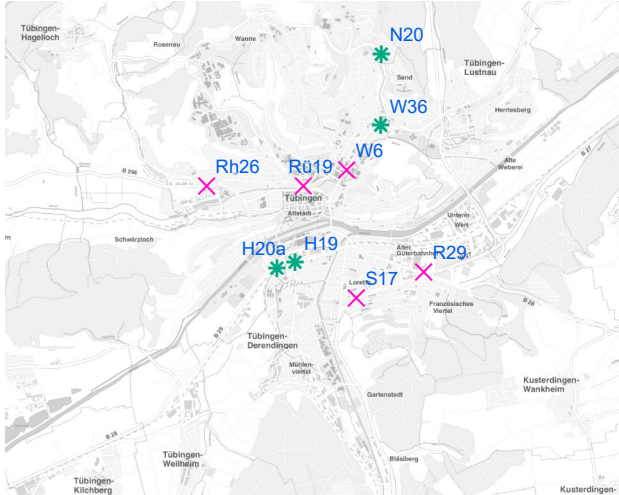

Legende

- ✕ Seitenausleger
- ✱ Mittigrahmen

0 0,6 1,2
km

Hängestelle W6 / Wilhelmstraße

Art: Seitenausleger; 2 Plakate

Lage im Stadtgebiet:

Foto:

Detailkarte:

Foto:

Detailkarte:

Legende

- ✕ Seitenausleger
- ✱ Mittigrahmen
- Laternenstandort

Hängestelle Rü19 / Rümelinstraße

Art: Seitenausleger; 2 Plakate

Lage im Stadtgebiet:

Foto:

Detailkarte:

Legende

- ✕ Seitenausleger
- ★ Mittigrahmen
- Laternenstandort

Hängestelle Rh26 / Rheinlandstraße

Art: Seitenausleger; 2 Plakate

Lage im Stadtgebiet:

Foto:

Detailkarte:

Legende

- ✕ Seitenausleger
- ✱ Mittigrahmen
- Laternenstandort

Hängestelle U2 / Unterjesingen

Art: Seitenausleger; 2 Plakate

Lage im Stadtgebiet:

Foto:

Detailkarte: