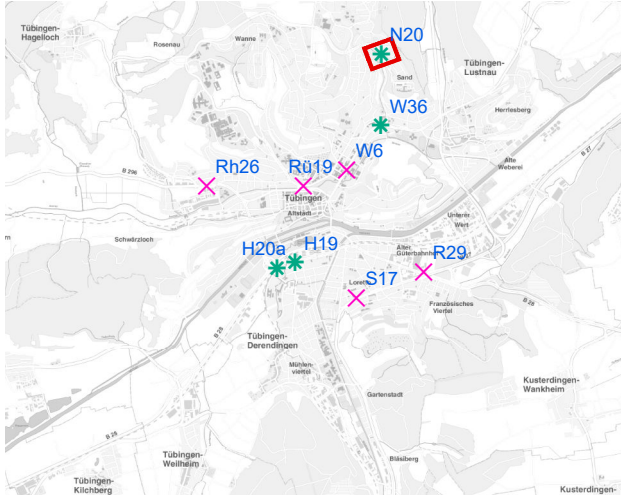

Hängestelle W36 / Wilhelmstraße

Art: Mittigrahmen; 1 Plakate

Lage im Stadtgebiet:

Foto:

Detailkarte:

Legende

- ✕ Seitenausleger
- ✱ Mittigrahmen
- Laternenstandort

Hängestelle N20 / Nordring

Art: Mittigrahmen; 1 Plakate

Lage im Stadtgebiet:

Foto:

Detailkarte:

Hängestelle S17 / Stuttgarter Straße

Art: Seitenausleger; 2 Plakate

Lage im Stadtgebiet:

Foto:

Detailkarte:

Legende

- ✕ Seitenausleger
- ✱ Mittigrahmen
- Laternenstandort

Hängestelle H19 / Hegelstraße

Art: Mittigrahmen; 1 Plakate

Lage im Stadtgebiet:

Foto:

Detailkarte:

Hängestelle H20a / Hegelstraße

Art: Mittigrahmen; 1 Plakate

Lage im Stadtgebiet:

Foto:

Detailkarte:

Hängestelle R29 / Reutlinger Straße

Art: Seitenausleger; 2 Plakate

Lage im Stadtgebiet: