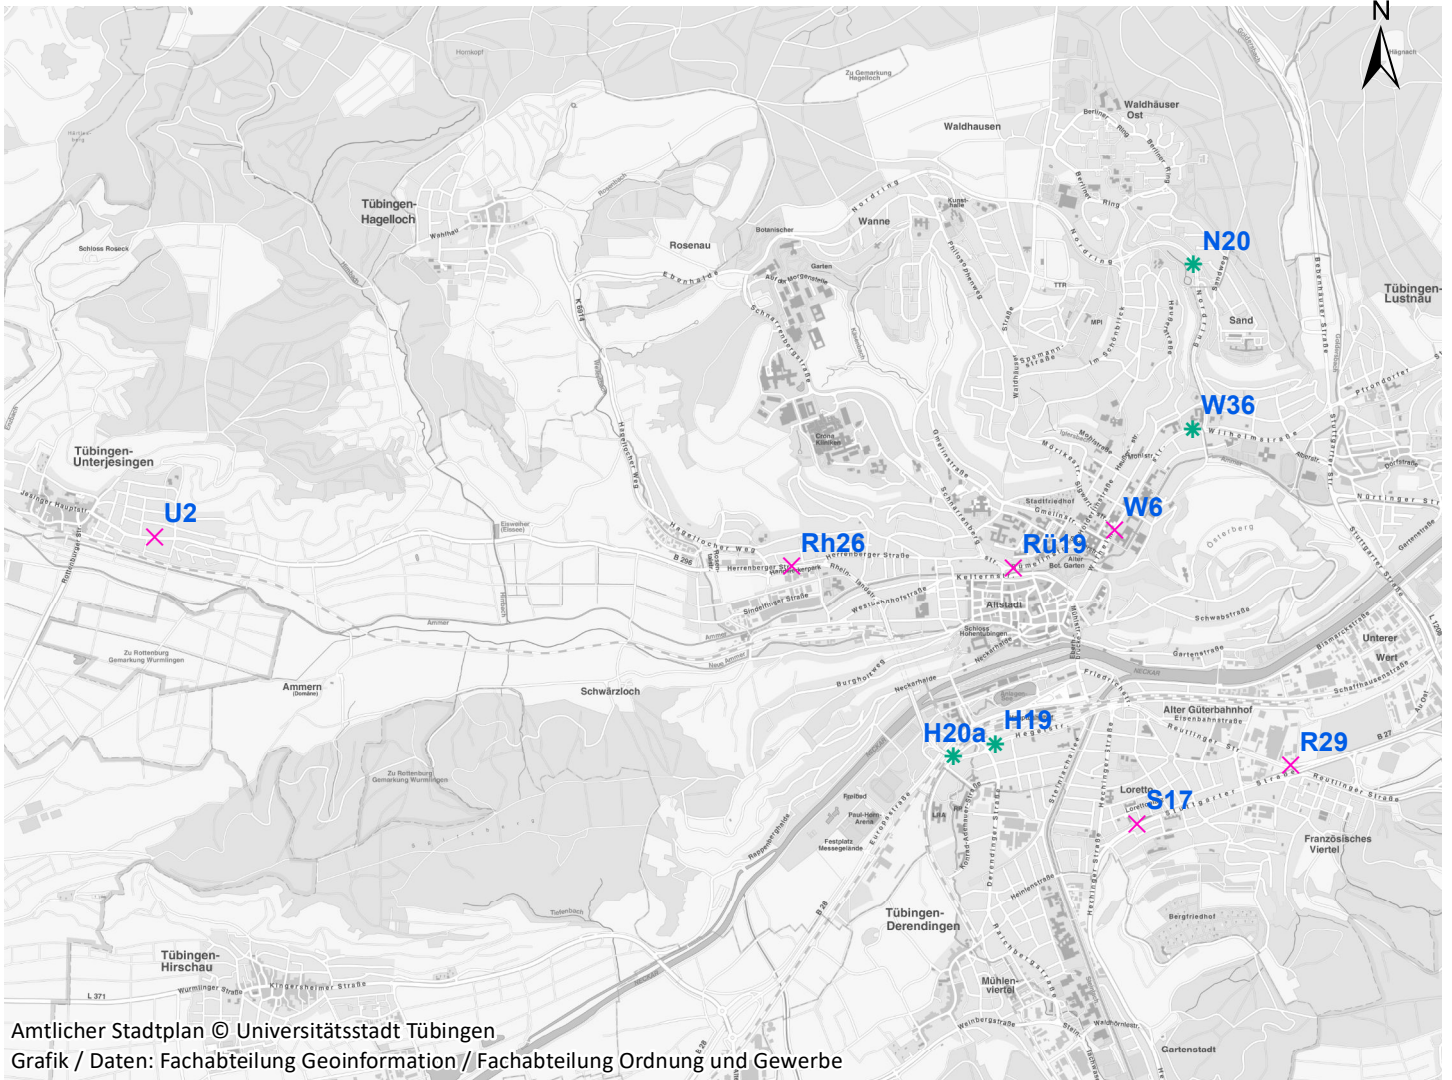

Plakatstandorte: Route 21

16 Plakate; Gebühr pro Tag: 2,60 Euro

Amtlicher Stadtplan © Universitätsstadt Tübingen
Grafik / Daten: Fachabteilung Geoinformation // Fachabteilung Ordnung und Gewerbe

Hängestelle	Lage	Plakate	Gebühr in Euro
W6	Wilhelmstraße	2	0,30
W36	Wilhelmstraße	1	0,20
N20	Nordring	1	0,20
S17	Stuttgarter Straße	2	0,30
H19	Hegelstraße	1	0,20
H20a	Hegelstraße	1	0,20
R29	Reutlinger Straße	2	0,30
Rü19	Rümelinstraße	2	0,30
Rh26	Rheinlandstraße	2	0,30
U2	Unterjesingen	2	0,30

Legende

- ✕ Seitenausleger
- ✱ Mittigrahmen

0 0,6 1,2
km

Hängestelle W6 / Wilhelmstraße

Art: Seitenausleger; 2 Plakate

Lage im Stadtgebiet:

Foto:

Detailkarte:

Hängestelle W36 / Wilhelmstraße

Art: Mittigrahmen; 1 Plakate

Lage im Stadtgebiet:

Foto:

Detailkarte:

Legende

- ✕ Seitenausleger
- ✱ Mittigrahmen
- Laternenstandort

Hängestelle N20 / Nordring

Hängestelle H20a / Hegelstraße

Art: Mittigrahmen; 1 Plakate

Lage im Stadtgebiet:

Foto:

Detailkarte:

Hängestelle R29 / Reutlinger Straße

Art: Seitenausleger; 2 Plakate

Lage im Stadtgebiet: