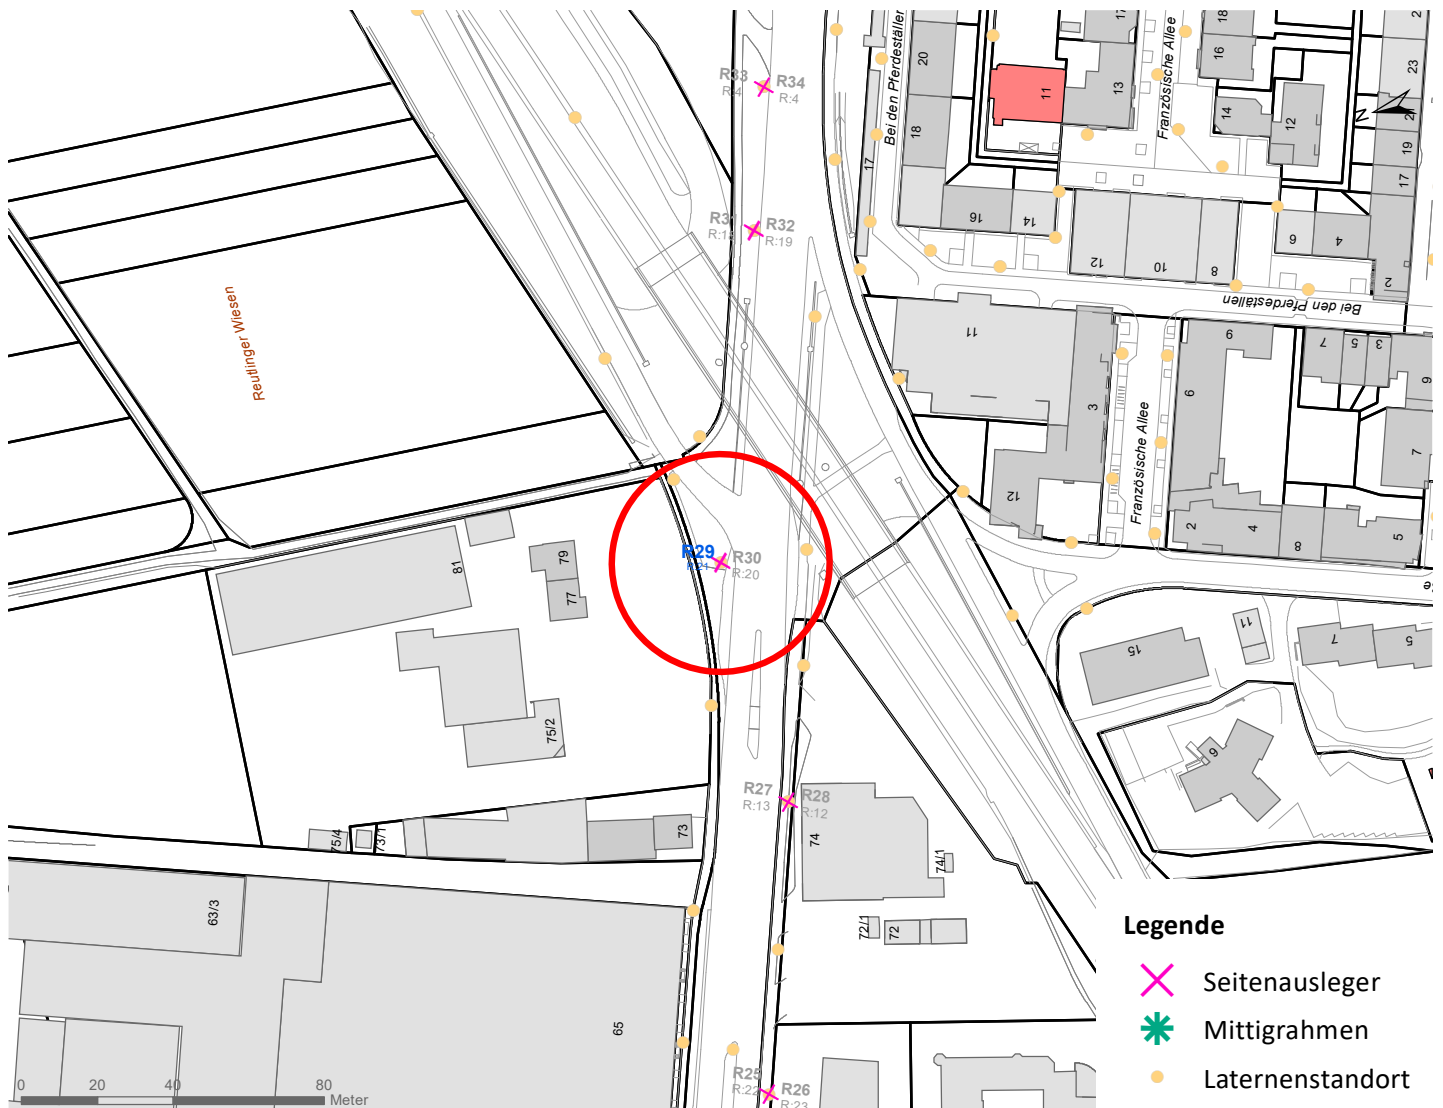

Legende

- ✕ Seitenausleger
- ✱ Mittigrahmen

0 0,6 1,2
km

Hängestelle W6 / Wilhelmstraße

Art: Seitenausleger; 2 Plakate

Lage im Stadtgebiet:

Foto:

Detailkarte:

Detailkarte:

Legende

- ✕ Seitenausleger
- ✱ Mittigrahmen
- Laternenstandort

Hängestelle H19 / Hegelstraße

Art: Mittigrahmen; 1 Plakate

Lage im Stadtgebiet:

Foto:

Detailkarte:

Hängestelle H20a / Hegelstraße

Art: Mittigrahmen; 1 Plakate

Lage im Stadtgebiet:

Foto:

Detailkarte:

Hängestelle R29 / Reutlinger Straße

Art: Seitenausleger; 2 Plakate

Lage im Stadtgebiet:

Foto:

Detailkarte:

Legende

- ✕ Seitenausleger
- ✱ Mittigrahmen
- Laternenstandort

Hängestelle Rü19 / Rümelinstraße

Art: Seitenausleger; 2 Plakate

Lage im Stadtgebiet:

Foto: