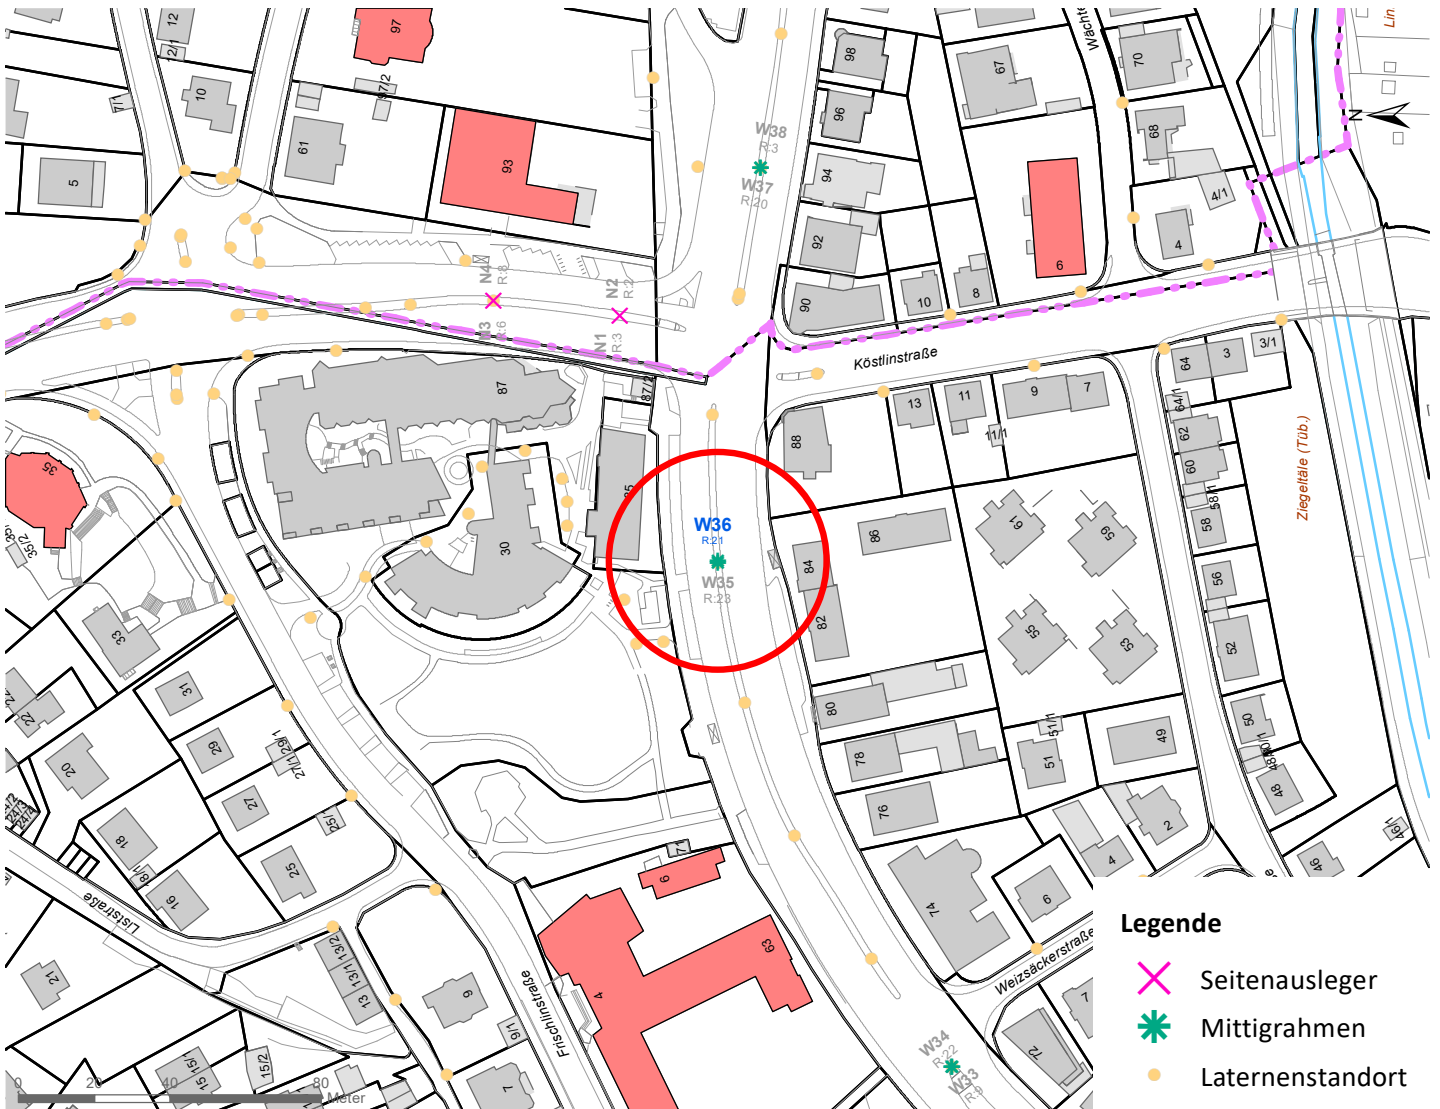

Plakatstandorte: Route 21

16 Plakate; Gebühr pro Tag: 2,60 Euro

Amtlicher Stadtplan © Universitätsstadt Tübingen
Grafik / Daten: Fachabteilung Geoinformation // Fachabteilung Ordnung und Gewerbe

Hängestelle	Lage	Plakate	Gebühr in Euro
W6	Wilhelmstraße	2	0,30
W36	Wilhelmstraße	1	0,20
N20	Nordring	1	0,20
S17	Stuttgarter Straße	2	0,30
H19	Hegelstraße	1	0,20
H20a	Hegelstraße	1	0,20
R29	Reutlinger Straße	2	0,30
Rü19	Rümelinstraße	2	0,30
Rh26	Rheinlandstraße	2	0,30
U2	Unterjesingen	2	0,30

Legende

- ✕ Seitenausleger
- ✱ Mittigrahmen

0 0,6 1,2
km

Hängestelle W6 / Wilhelmstraße

Art: Seitenausleger; 2 Plakate

Lage im Stadtgebiet:

Foto:

Detailkarte:

Hängestelle W36 / Wilhelmstraße

Art: Mittigrahmen; 1 Plakate

Lage im Stadtgebiet:

Foto:

Detailkarte:

Legende

- ✕ Seitenausleger
- ✱ Mittigrahmen
- Laternenstandort

Hängestelle N20 / Nordring

Art: Mittigrahmen; 1 Plakate

Lage im Stadtgebiet:

Foto:

Detailkarte:

Hängestelle S17 / Stuttgarter Straße

Art: Seitenausleger; 2 Plakate

Lage im Stadtgebiet:

Foto: