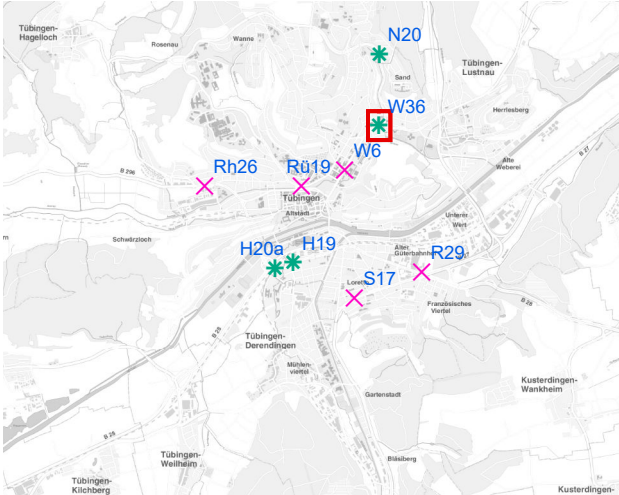

Legende

- ✕ Seitenausleger
- ✱ Mittigrahmen

0 0,6 1,2
km

Hängestelle W6 / Wilhelmstraße

Art: Seitenausleger; 2 Plakate

Lage im Stadtgebiet:

Foto:

Detailkarte:

Hängestelle W36 / Wilhelmstraße

Art: Mittigrahmen; 1 Plakate

Lage im Stadtgebiet:

Foto:

Detailkarte:

Legende

- ✕ Seitenausleger
- ✱ Mittigrahmen
- Laternenstandort

Hängestelle N20 / Nordring

Art: Mittigrahmen; 1 Plakate

Lage im Stadtgebiet:

Foto:

Detailkarte:

Hängestelle S17 / Stuttgarter Straße

Art: Seitenausleger; 2 Plakate

Lage im Stadtgebiet:

Foto:

Hängestelle H20a / Hegelstraße

Art: Mittigrahmen; 1 Plakate

Lage im Stadtgebiet:

Foto:

Detailkarte:

Hängestelle R29 / Reutlinger Straße

Art: Seitenausleger; 2 Plakate

Lage im Stadtgebiet: