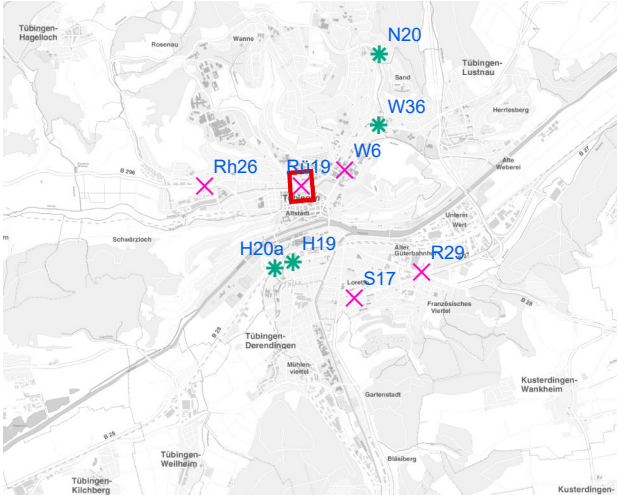

Legende

- ✕ Seitenausleger
- ✱ Mittigrahmen

0 0,6 1,2
km

Hängestelle W6 / Wilhelmstraße

Art: Seitenausleger; 2 Plakate

Lage im Stadtgebiet:

Foto:

Detailkarte:

Hängestelle H20a / Hegelstraße

Art: Mittigrahmen; 1 Plakate

Lage im Stadtgebiet:

Foto:

Detailkarte:

Hängestelle R29 / Reutlinger Straße

Art: Seitenausleger; 2 Plakate

Lage im Stadtgebiet:

Foto:

Detailkarte:

Legende

- ✕ Seitenausleger
- ✱ Mittigrahmen
- Laternenstandort

Hängestelle Rü19 / Rümelinstraße

Art: Seitenausleger; 2 Plakate

Lage im Stadtgebiet:

Foto:

Detailkarte:

Legende

- ✕ Seitenausleger
- ★ Mittigrahmen
- Laternenstandort

Hängestelle Rh26 / Rheinlandstraße

Art: Seitenausleger; 2 Plakate

Lage im Stadtgebiet:

Foto:

Detailkarte: