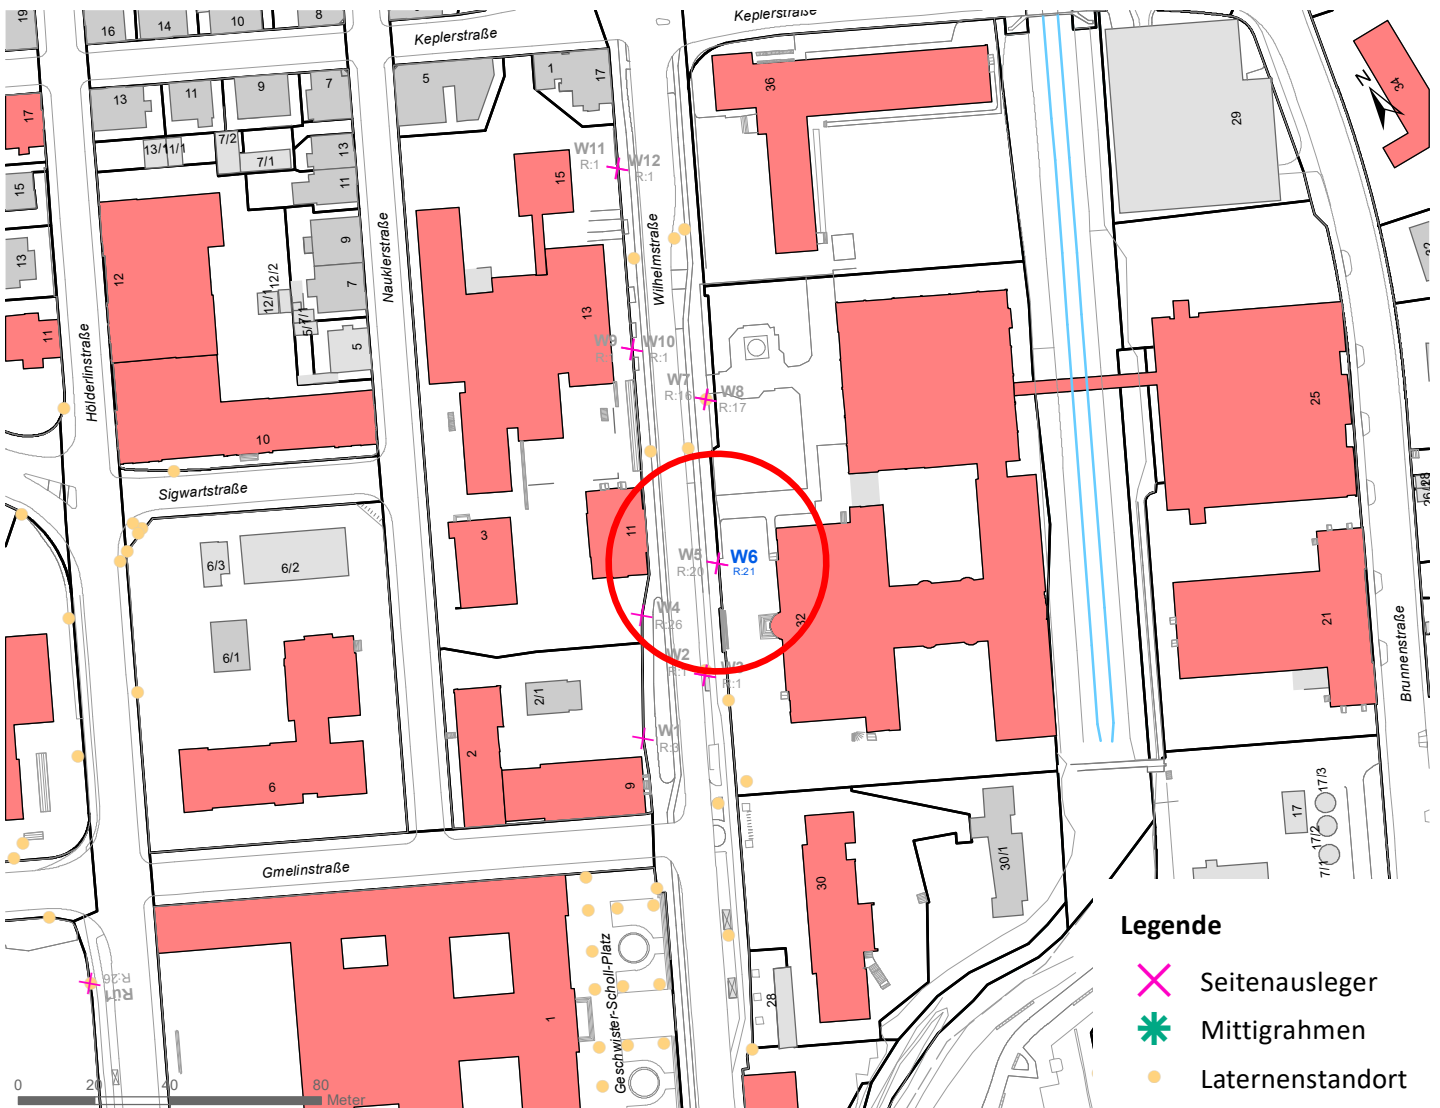

Plakatstandorte: Route 21

16 Plakate; Gebühr pro Tag: 2,60 Euro

Amtlicher Stadtplan © Universitätsstadt Tübingen
Grafik / Daten: Fachabteilung Geoinformation // Fachabteilung Ordnung und Gewerbe

Hängestelle	Lage	Plakate	Gebühr in Euro
W6	Wilhelmstraße	2	0,30
W36	Wilhelmstraße	1	0,20
N20	Nordring	1	0,20
S17	Stuttgarter Straße	2	0,30
H19	Hegelstraße	1	0,20
H20a	Hegelstraße	1	0,20
R29	Reutlinger Straße	2	0,30
Rü19	Rümelinstraße	2	0,30
Rh26	Rheinlandstraße	2	0,30
U2	Unterjesingen	2	0,30

Legende

- ✕ Seitenausleger
- ✱ Mittigrahmen

0 0,6 1,2
km

Hängestelle W6 / Wilhelmstraße

Art: Seitenausleger; 2 Plakate

Lage im Stadtgebiet:

Foto:

Detailkarte:

Hängestelle W36 / Wilhelmstraße

Art: Mittigrahmen; 1 Plakate

Lage im Stadtgebiet:

Foto:

Detailkarte:

Legende

- ✕ Seitenausleger
- ✱ Mittigrahmen
- Laternenstandort

Hängestelle N20 / Nordring

Art: Mittigrahmen; 1 Plakate

Lage im Stadtgebiet:

Foto:

Detailkarte:

Hängestelle S17 / Stuttgarter Straße

Art: Seitenausleger; 2 Plakate

Lage im Stadtgebiet:

Foto: