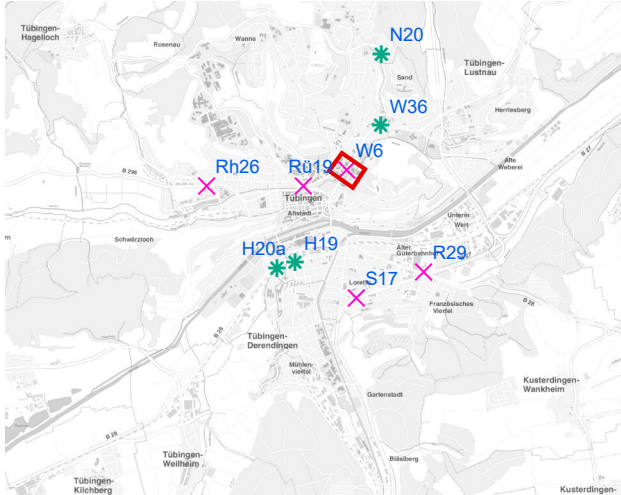

Plakatstandorte: Route 21

16 Plakate; Gebühr pro Tag: 2,60 Euro

Amtlicher Stadtplan © Universitätsstadt Tübingen
Grafik / Daten: Fachabteilung Geoinformation // Fachabteilung Ordnung und Gewerbe

Hängestelle	Lage	Plakate	Gebühr in Euro
W6	Wilhelmstraße	2	0,30
W36	Wilhelmstraße	1	0,20
N20	Nordring	1	0,20
S17	Stuttgarter Straße	2	0,30
H19	Hegelstraße	1	0,20
H20a	Hegelstraße	1	0,20
R29	Reutlinger Straße	2	0,30
Rü19	Rümelinstraße	2	0,30
Rh26	Rheinlandstraße	2	0,30
U2	Unterjesingen	2	0,30

Legende

- ✕ Seitenausleger
- ✱ Mittigrahmen

0 0,6 1,2
km

Hängestelle W6 / Wilhelmstraße

Art: Seitenausleger; 2 Plakate

Lage im Stadtgebiet:

Foto:

Detailkarte:

Hängestelle W36 / Wilhelmstraße

Art: Mittigrahmen; 1 Plakate

Lage im Stadtgebiet:

Foto:

Detailkarte:

Legende

- ✕ Seitenausleger
- ✱ Mittigrahmen
- Laternenstandort

Hängestelle N20 / Nordring

Art: Mittigrahmen; 1 Plakate

Lage im Stadtgebiet:

Foto:

Detailkarte:

Hängestelle S17 / Stuttgarter Straße

Art: Seitenausleger; 2 Plakate

Lage im Stadtgebiet:

Foto: