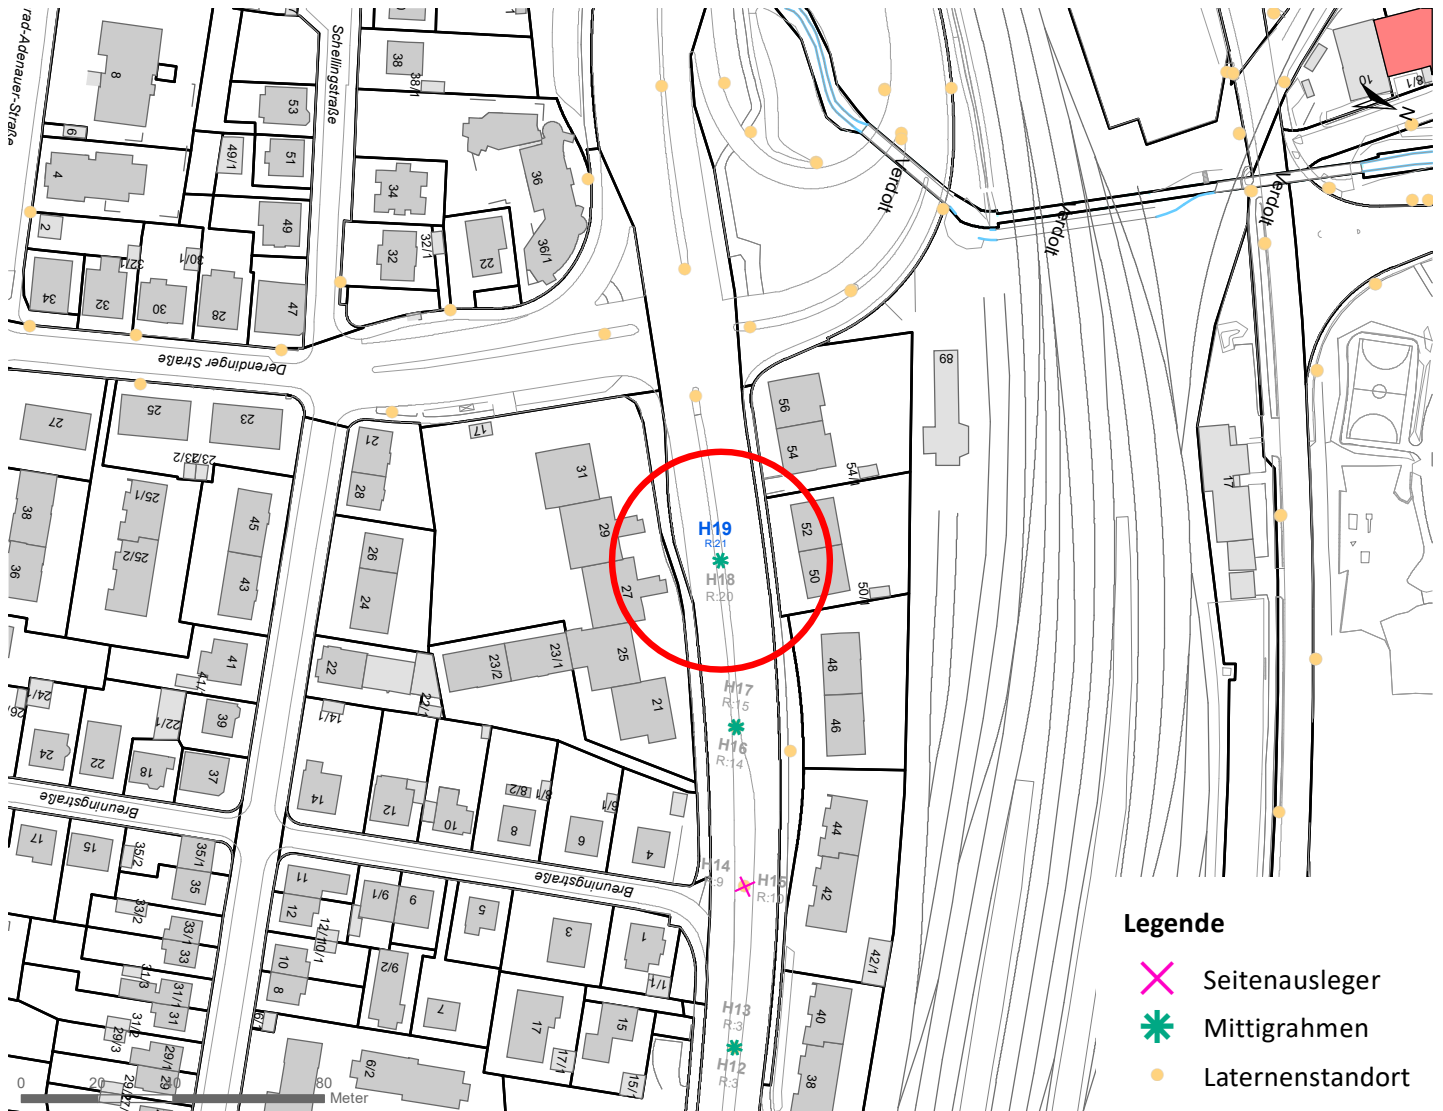

Legende

- ✕ Seitenausleger
- ✱ Mittigrahmen

0 0,6 1,2
km

Hängestelle W6 / Wilhelmstraße

Art: Seitenausleger; 2 Plakate

Lage im Stadtgebiet:

Foto:

Detailkarte:

Art: Mittigrahmen; 1 Plakate

Lage im Stadtgebiet:

Foto:

Detailkarte:

Hängestelle S17 / Stuttgarter Straße

Art: Seitenausleger; 2 Plakate

Lage im Stadtgebiet:

Foto:

Detailkarte:

Legende

- ✕ Seitenausleger
- ✱ Mittigrahmen
- Laternenstandort

Hängestelle H19 / Hegelstraße

Art: Mittigrahmen; 1 Plakate

Lage im Stadtgebiet:

Foto:

Detailkarte:

Hängestelle H20a / Hegelstraße

Art: Mittigrahmen; 1 Plakate

Lage im Stadtgebiet:

Foto:

Detailkarte:

Hängestelle R29 / Reutlinger Straße

Art: Seitenausleger; 2 Plakate

Lage im Stadtgebiet: