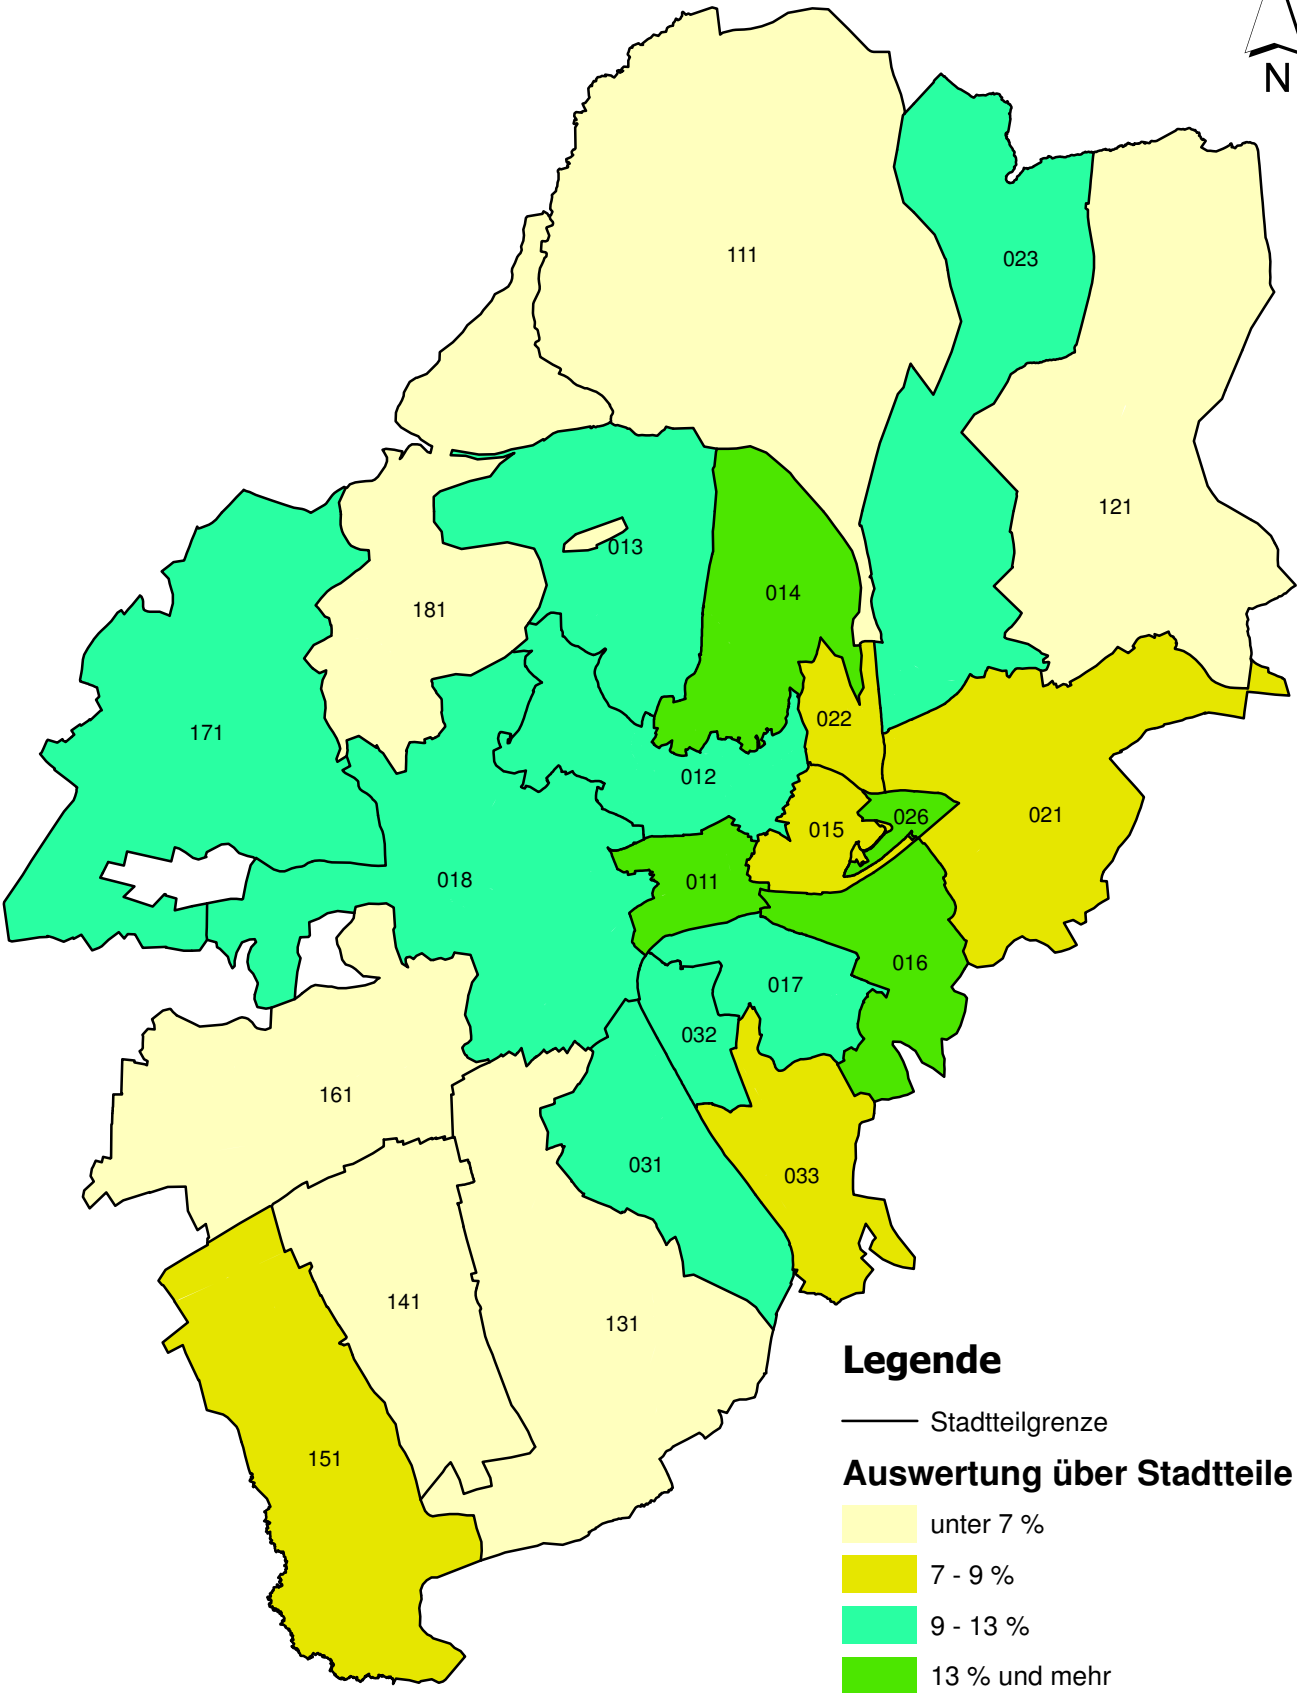

Anteil der ausländischen Einwohnerschaft am 31.12.2007

Legende

— Stadtteilgrenze

Auswertung über Stadtteile

- unter 7 %
- 7 - 9 %
- 9 - 13 %
- 13 % und mehr

Hinweis: Ausländeranteil im Stadtteil 014 ohne Studentendorf 11,3 %